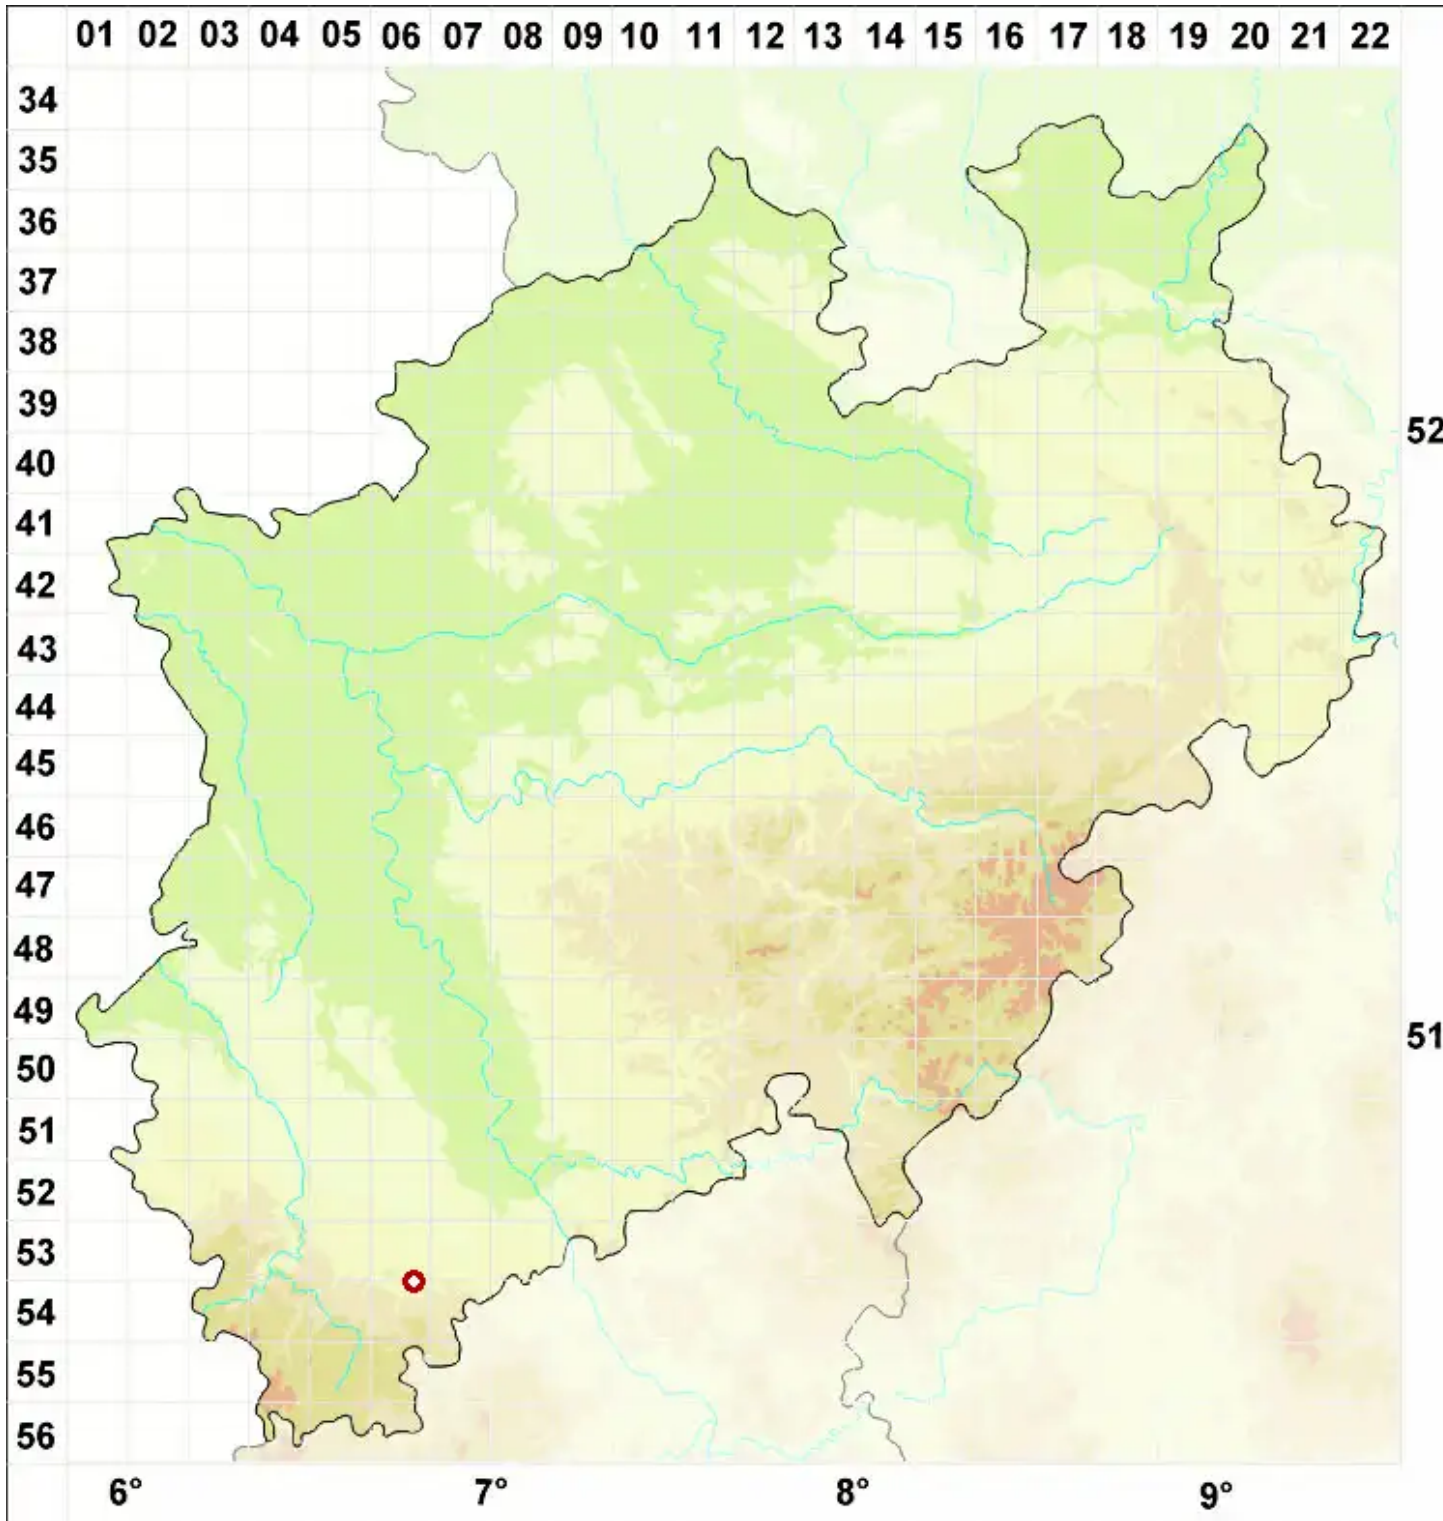

# Phaeophyscia ciliata (Hoffm.) Moberg

Bewimperte Schwielenflechte

Legende:

- Symbole:**
- Ausgefülltes Symbol:  
Zeitraum von 1980 bis heute (Aktuelle Angabe)
  - Leeres Symbol:  
Zeitraum vor 1980 (Altangabe)
  - Quadrat: Herbarbeleg