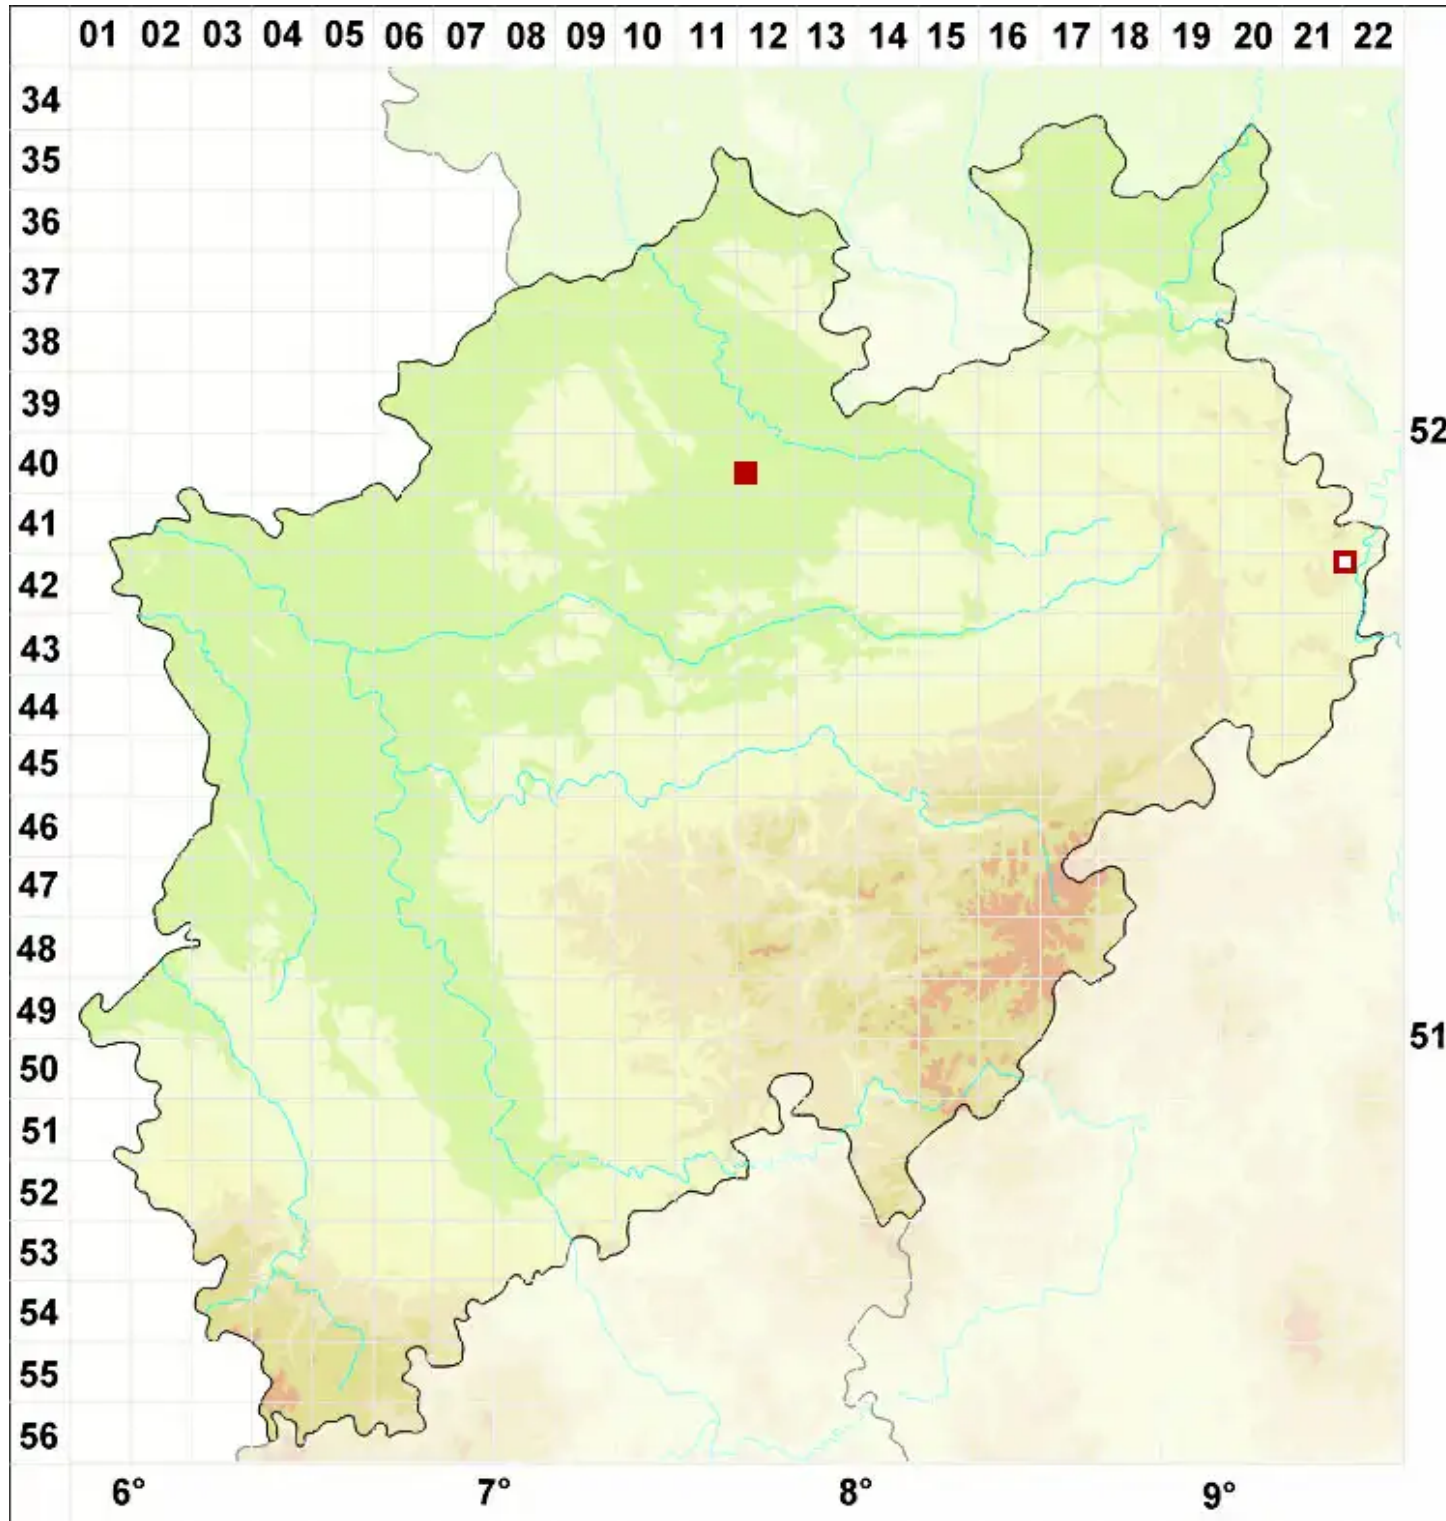

Phaeographis dendritica (Ach.) Müll. Arg.

Verzweigte Schriftflechte

Legende:

Symbole:
Ausgefülltes Symbol:
Zeitraum von 1980 bis heute (Aktuelle Angabe)
Leeres Symbol:
Zeitraum vor 1980 (Altangabe)
Quadrat: Herbarbeleg