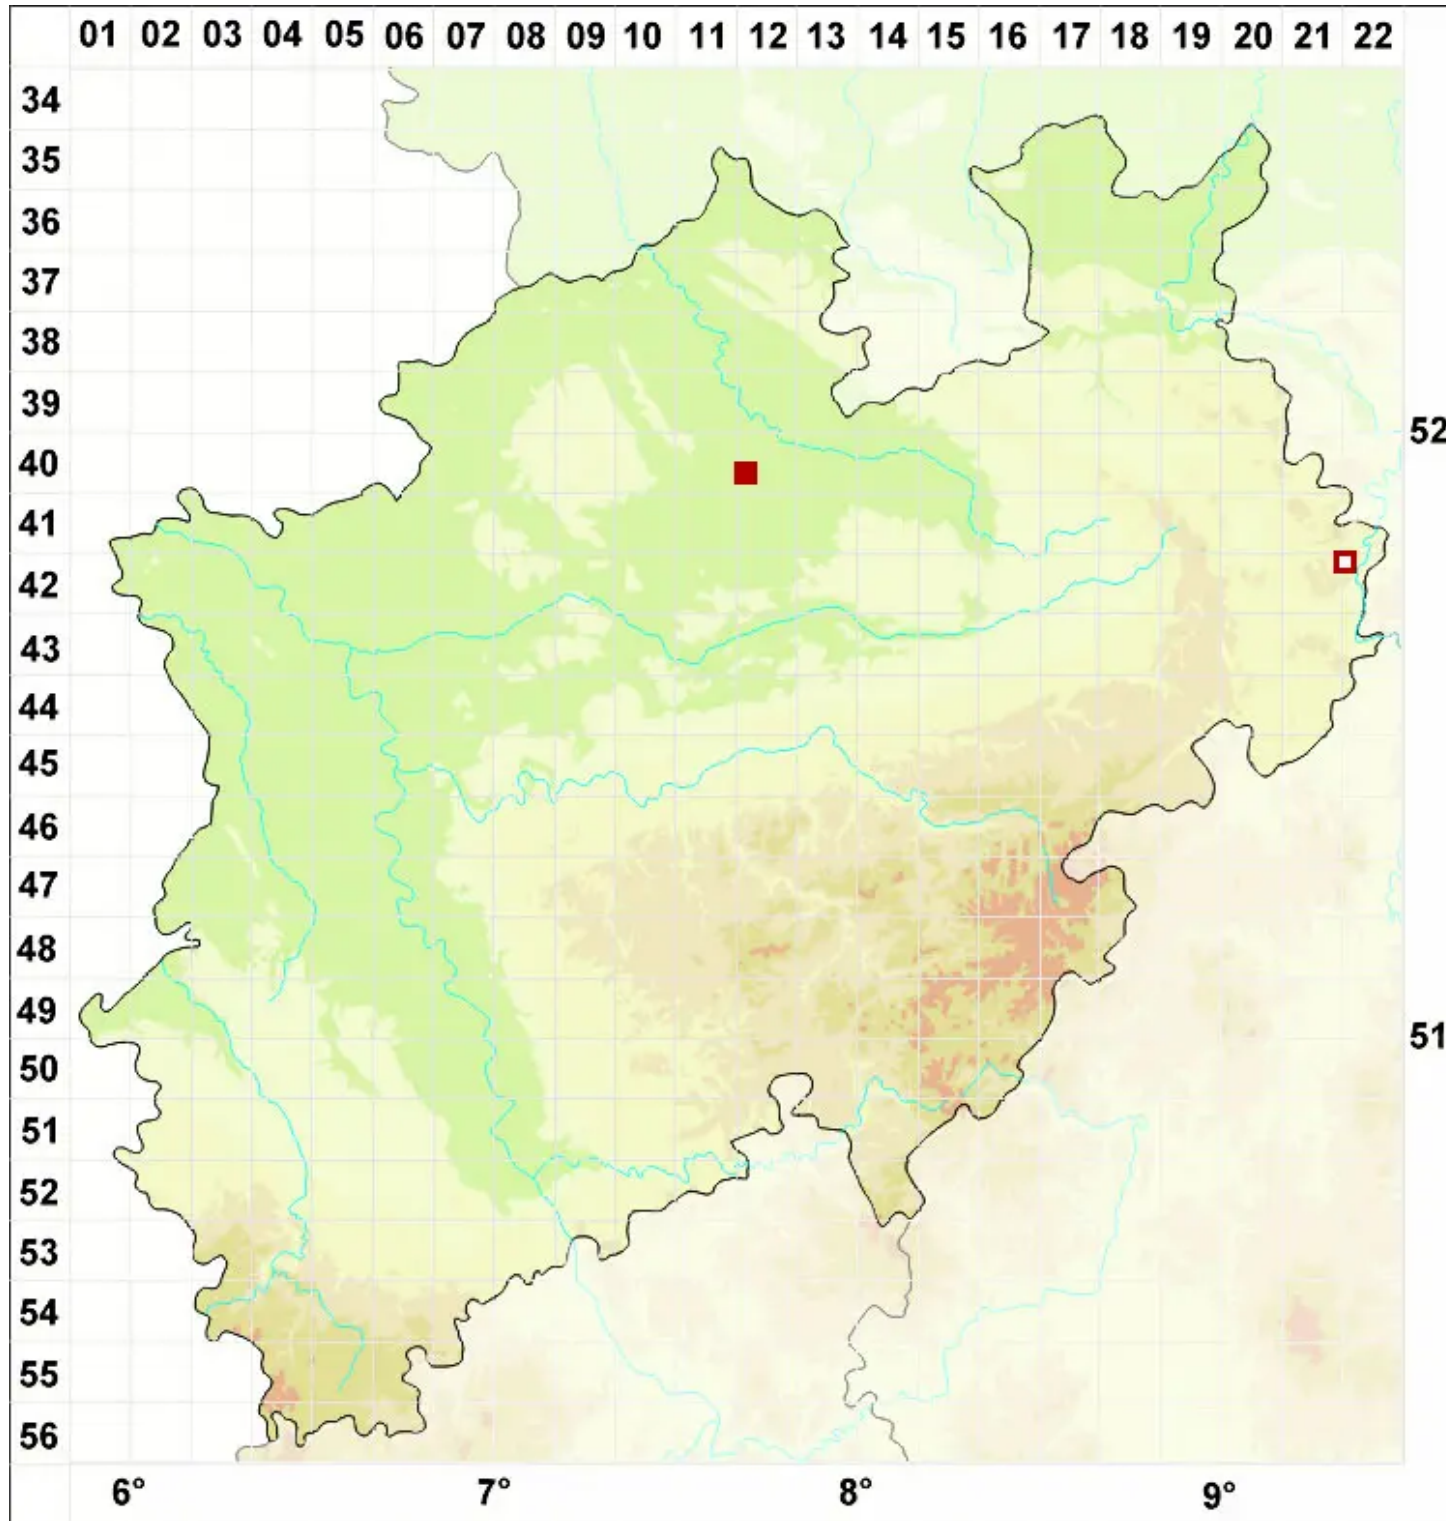

Phaeographis dendritica (Ach.) Müll. Arg.

Verzweigte Schriftflechte

Legende:

Symbole:

Ausgefülltes Symbol:
Zeitraum von 1980 bis heute (Aktuelle Angabe)

Leeres Symbol:
Zeitraum vor 1980 (Altangabe)

Quadrat: Herbarbeleg