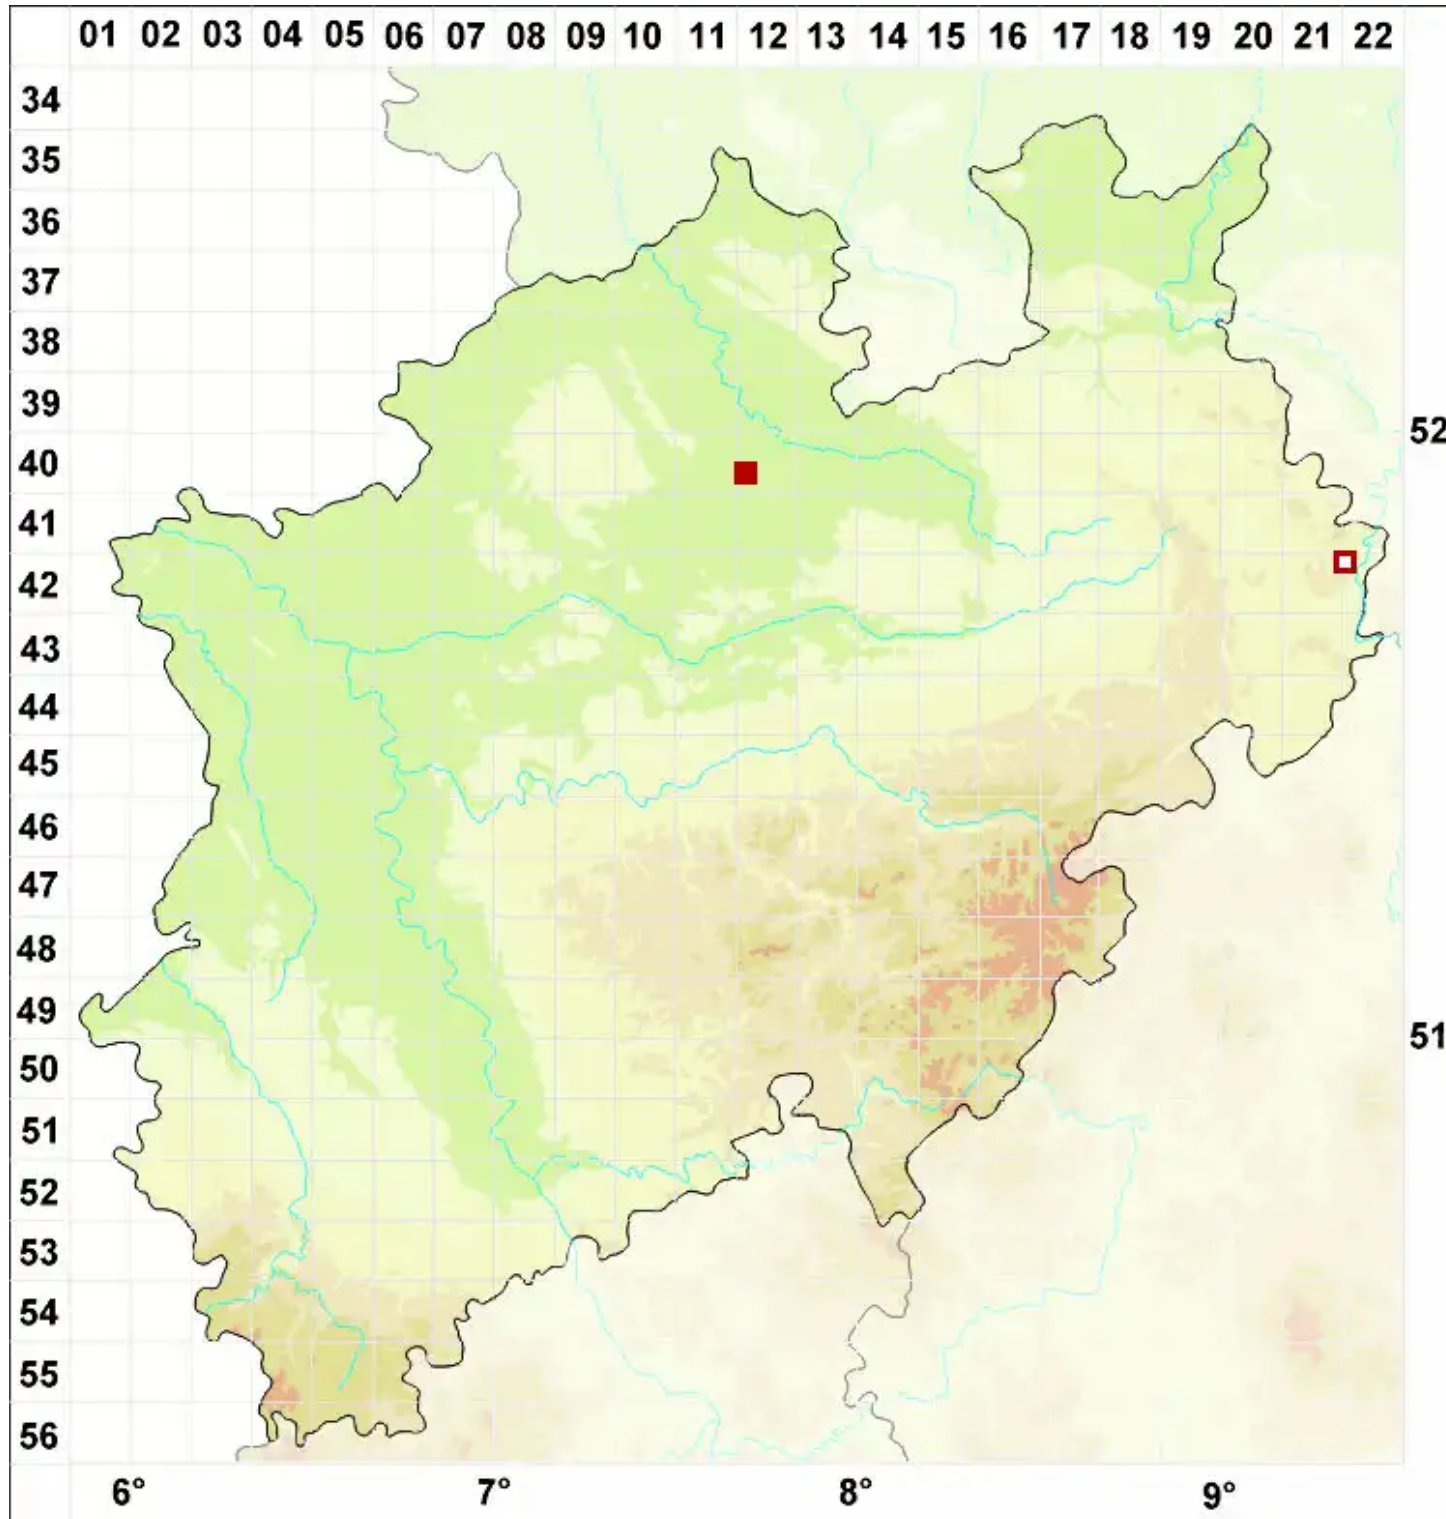

Phaeographis dendritica (Ach.) Müll. Arg.

Verzweigte Schriftflechte

Legende:

- Symbole:**
- Ausgefülltes Symbol:
Zeitraum von 1980 bis heute (Aktuelle Angabe)
 - Leeres Symbol:
Zeitraum vor 1980 (Altangabe)
 - Quadrat: Herbarbeleg