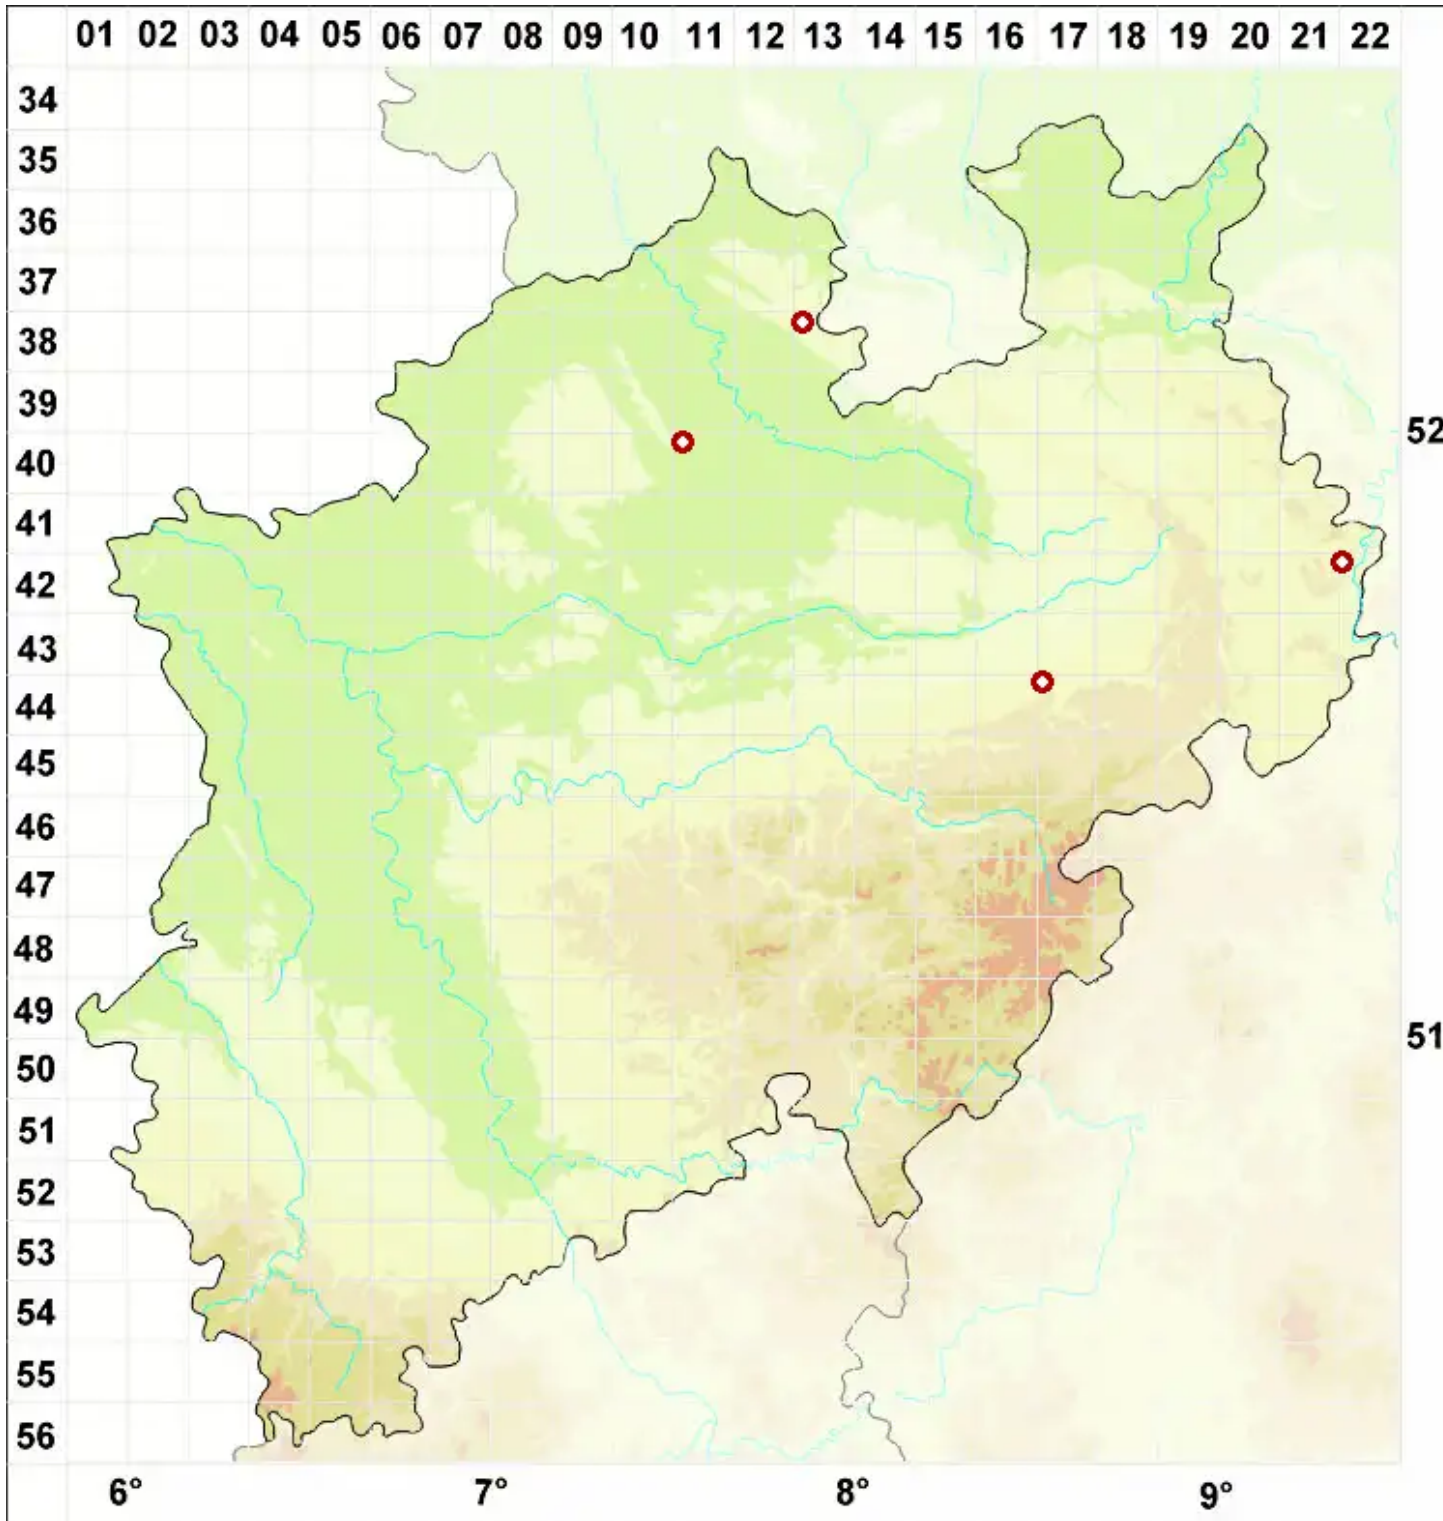

Petractis hypoleuca (Ach.) V■zda

Legende:

- Symbole:**
- Ausgefülltes Symbol:
Zeitraum von 1980 bis heute (Aktuelle Angabe)
 - Leeres Symbol:
Zeitraum vor 1980 (Altangabe)
 - Quadrat: Herbarbeleg