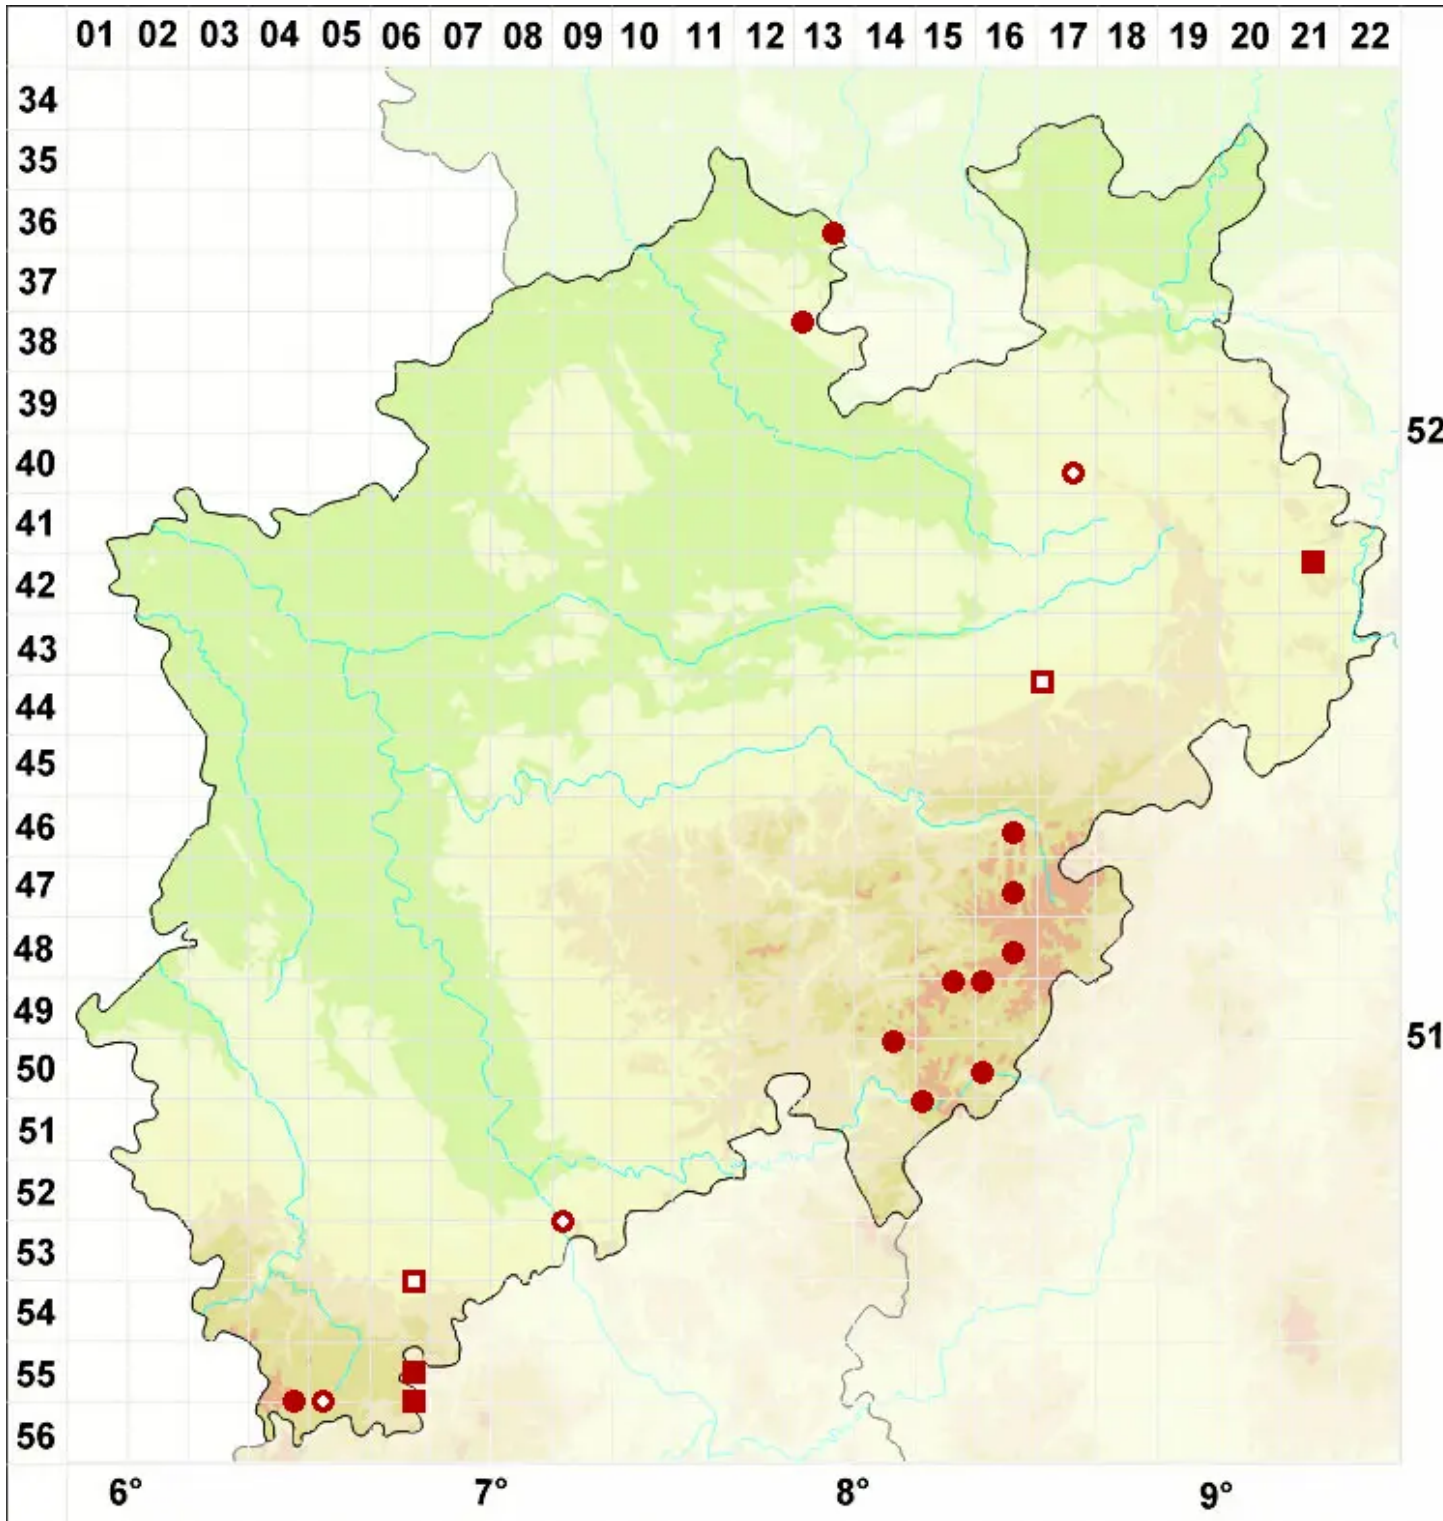

# Pertusaria albescens (Huds.) M. Choisy & Werner

Zonierte Porenflechte

Legende:

**Symbole:**  
Ausgefülltes Symbol:  
Zeitraum von 1980 bis heute (Aktuelle Angabe)  
Leeres Symbol:  
Zeitraum vor 1980 (Altangabe)  
Quadrat: Herbarbeleg