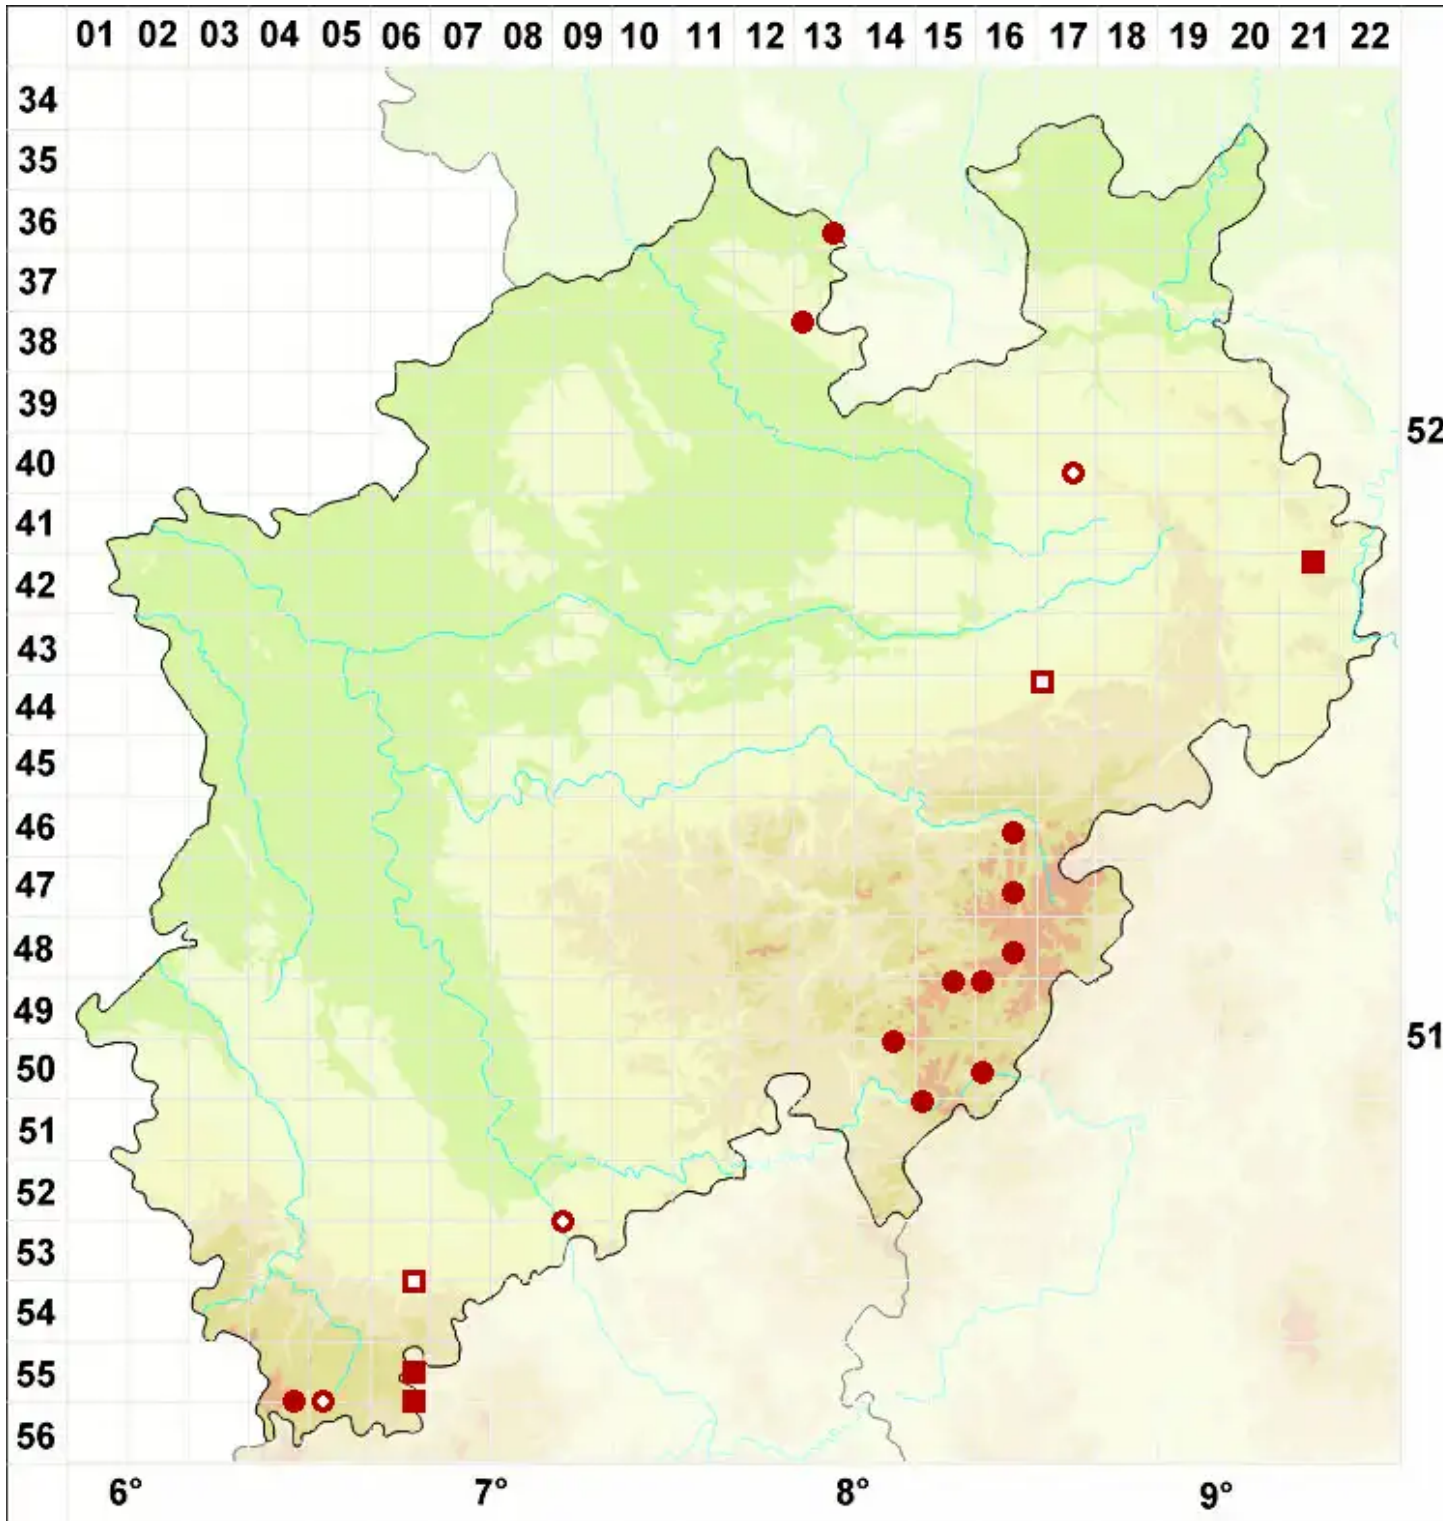

# Pertusaria albescens (Huds.) M. Choisy & Werner

Zonierte Porenflechte

Legende:

**Symbole:**  
Ausgefülltes Symbol:  
Zeitraum von 1980 bis heute (Aktuelle Angabe)  
Leeres Symbol:  
Zeitraum vor 1980 (Altangabe)  
Quadrat: Herbarbeleg