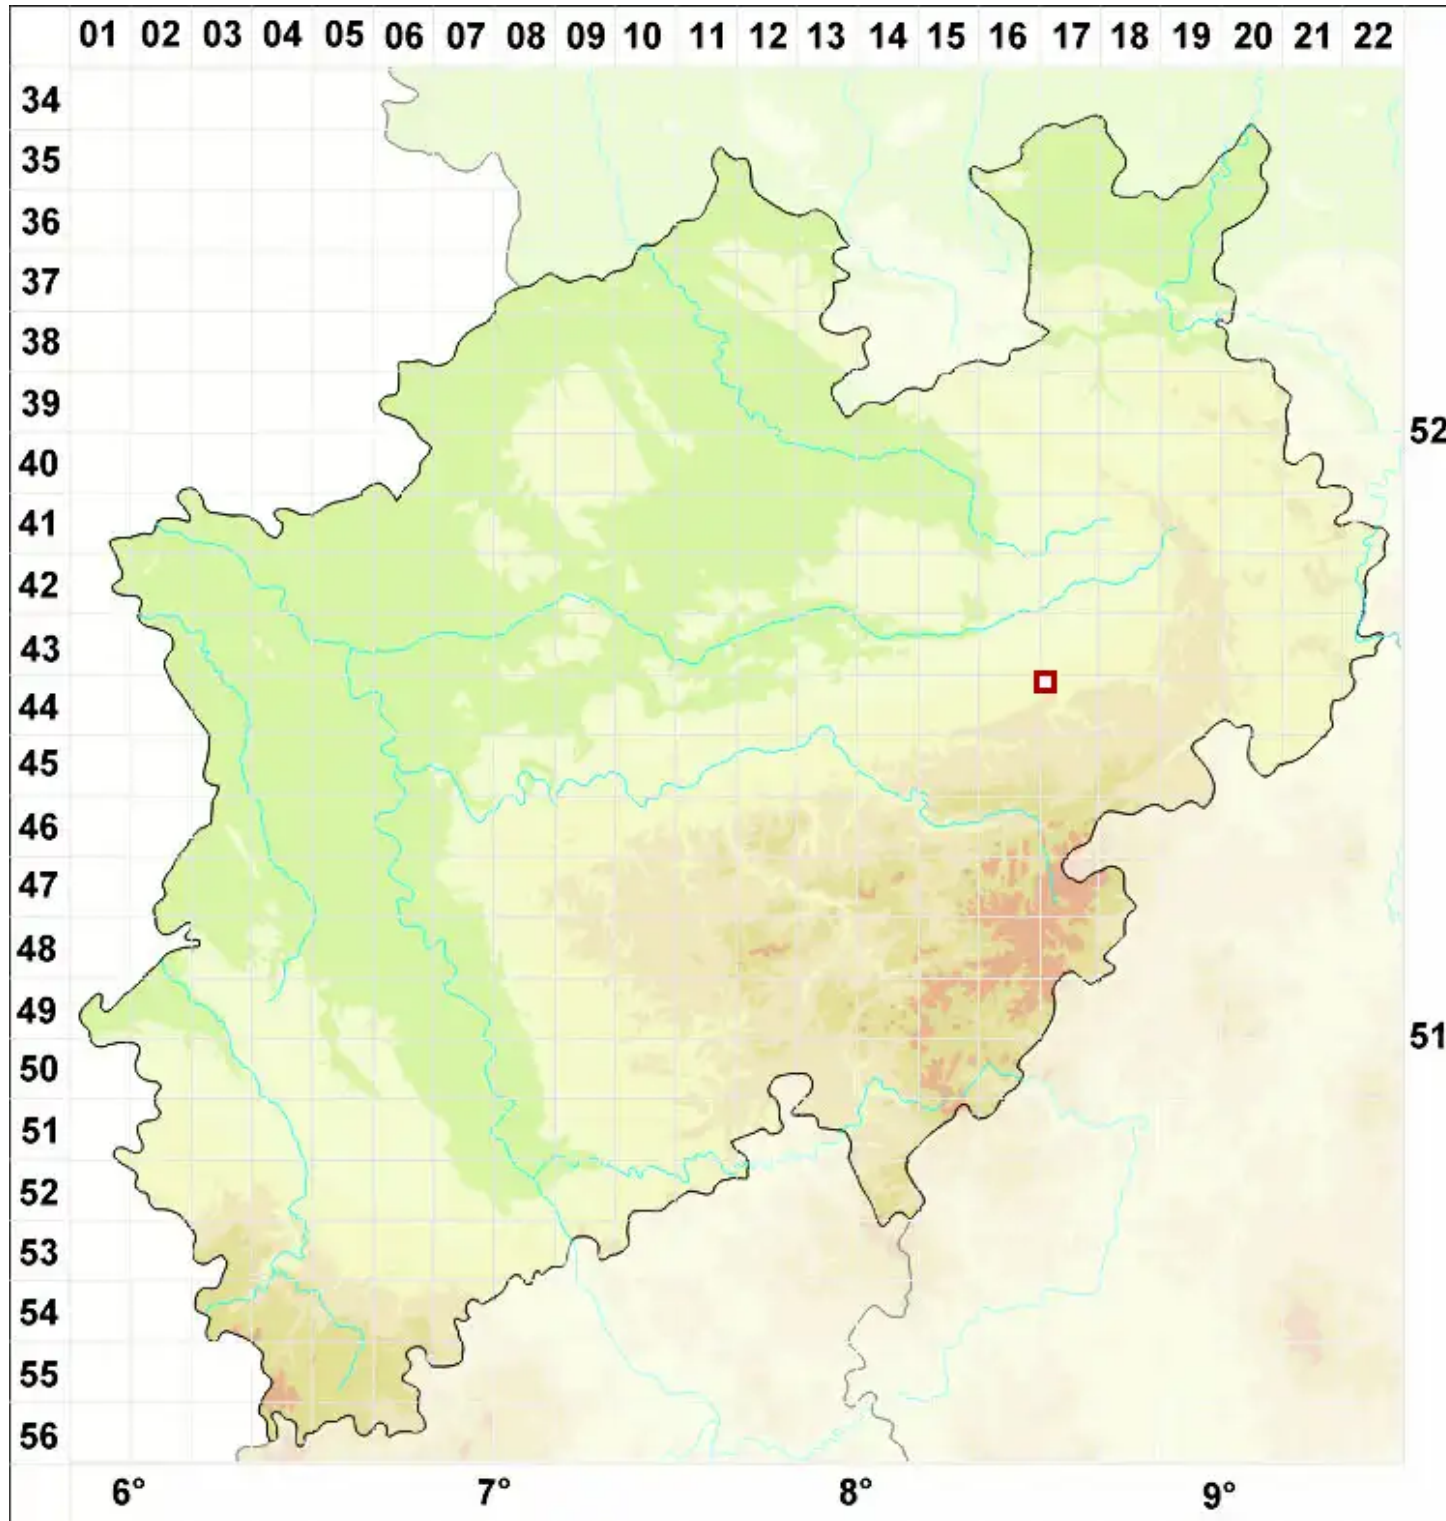

Pertusaria trachythallina Erichsen

Raulagerige Porenflechte

Legende:

- Symbole:**
- Ausgefülltes Symbol:
Zeitraum von 1980 bis heute (Aktuelle Angabe)
 - Leeres Symbol:
Zeitraum vor 1980 (Altangabe)
 - Quadrat: Herbarbeleg