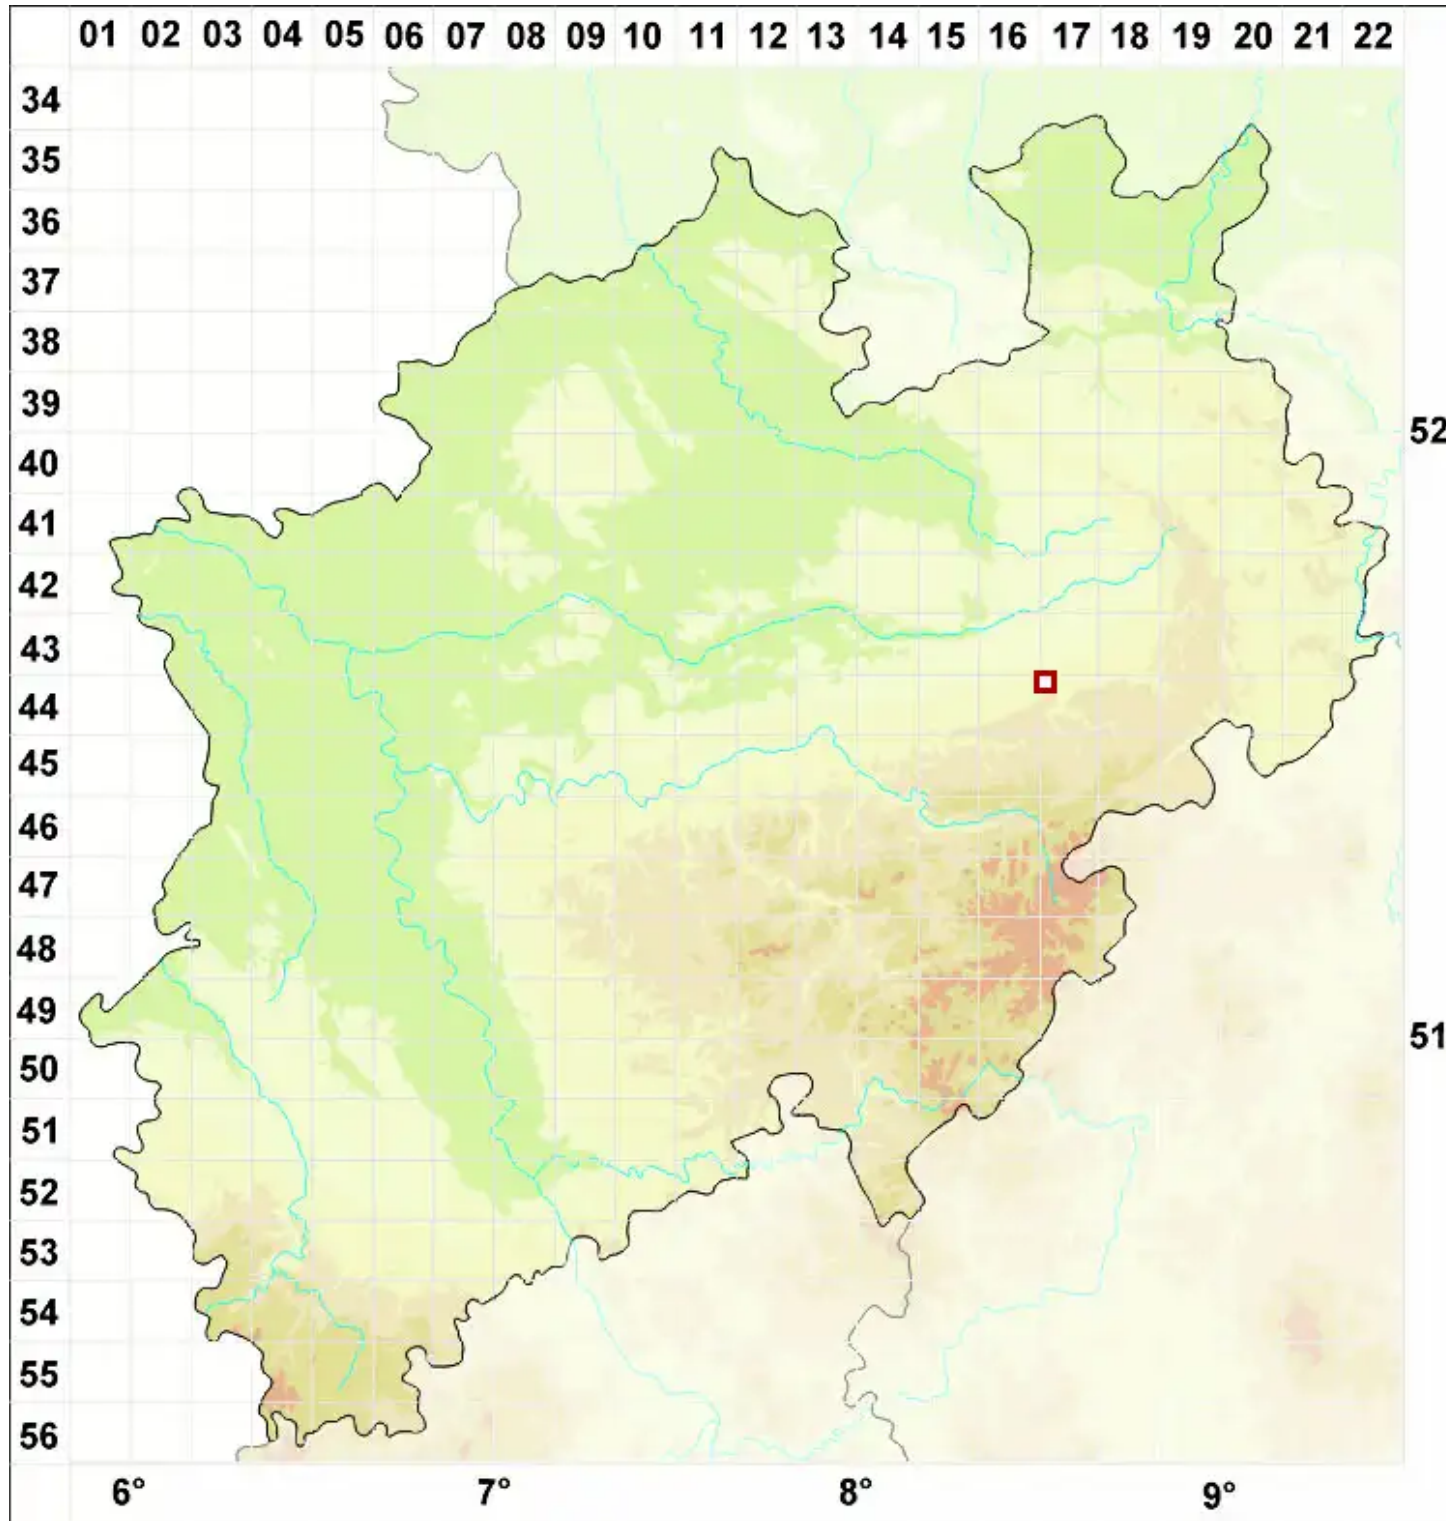

Pertusaria trachythallina Erichsen

Raulagerige Porenflechte

Legende:

Symbole:
Ausgefülltes Symbol:
Zeitraum von 1980 bis heute (Aktuelle Angabe)
Leeres Symbol:
Zeitraum vor 1980 (Altangabe)
Quadrat: Herbarbeleg