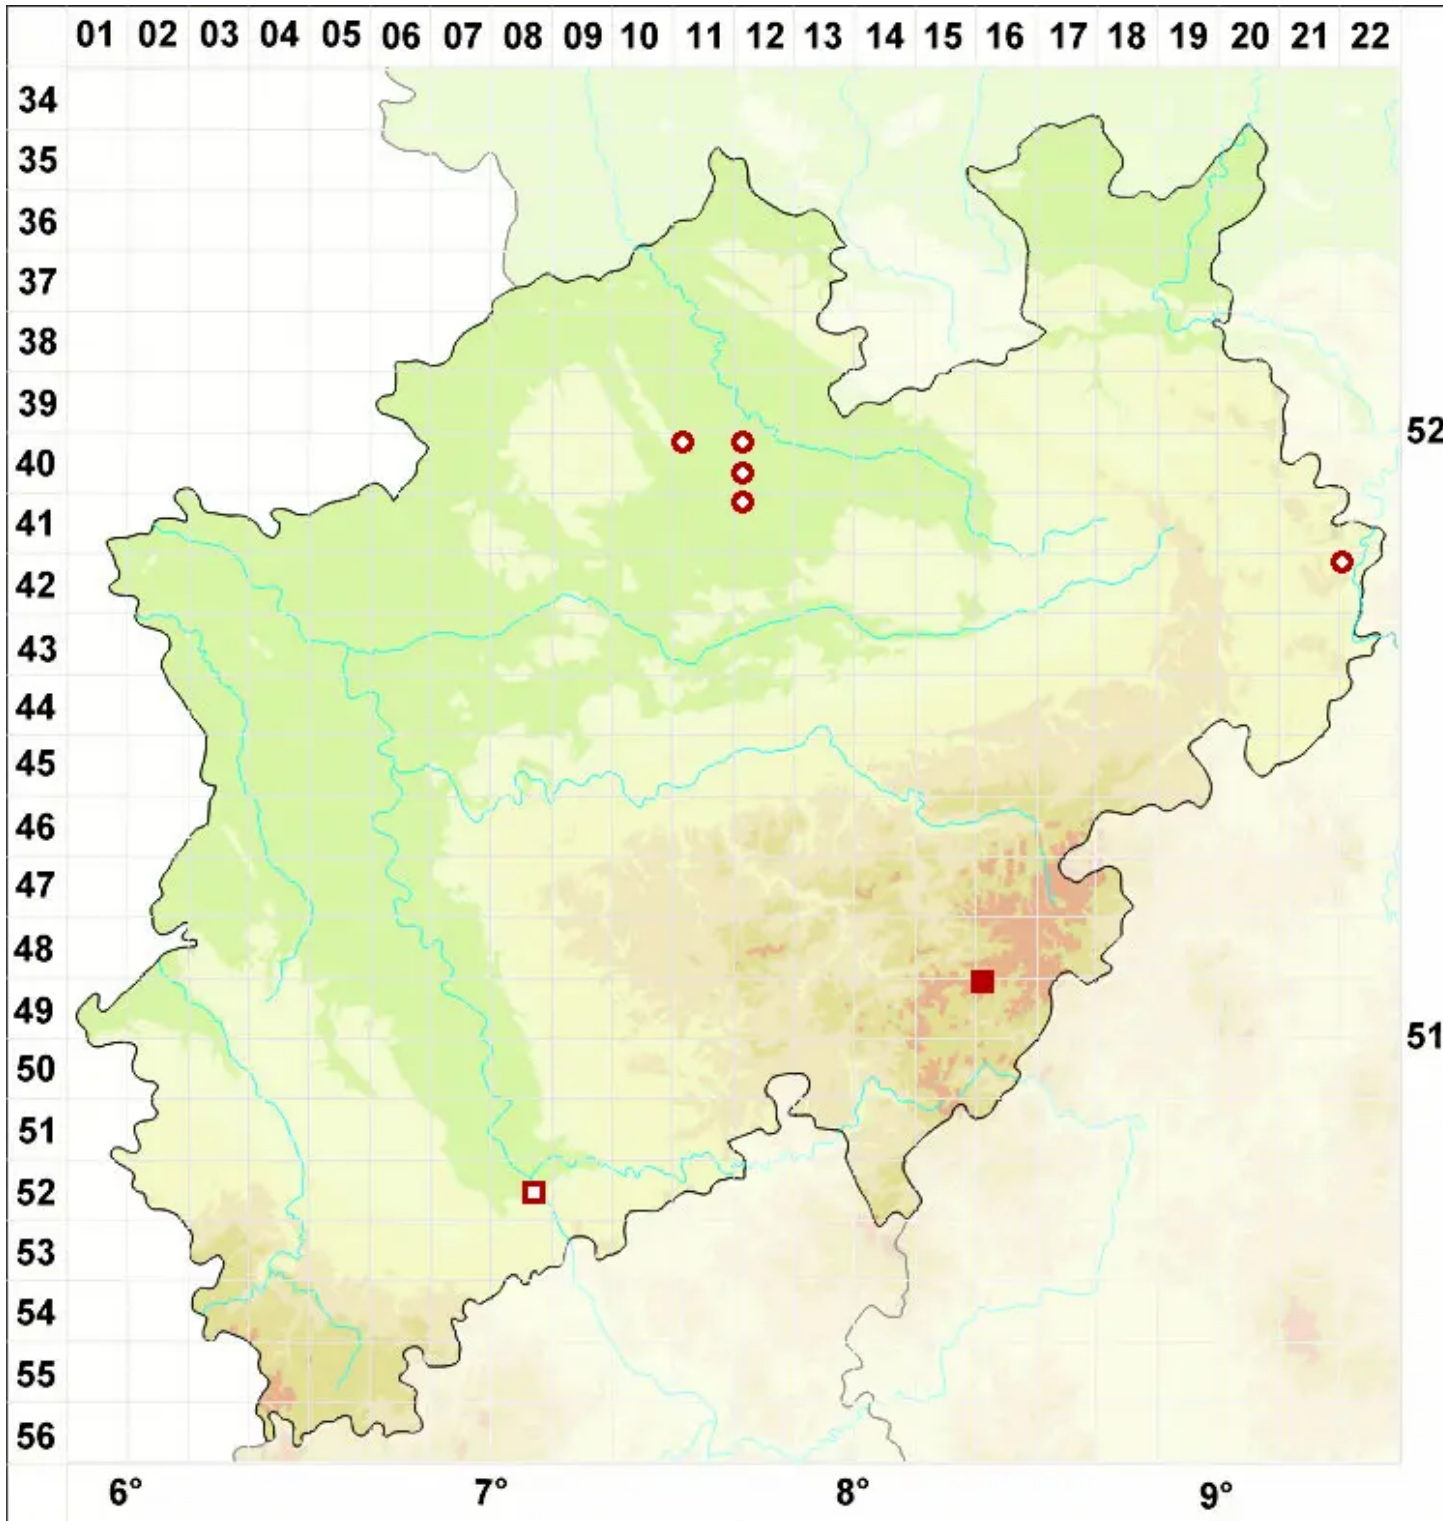

Pertusaria pustulata (Ach.) Duby

Pustelige Porenflechte

Legende:

- Symbole:**
- Ausgefülltes Symbol:
Zeitraum von 1980 bis heute (Aktuelle Angabe)
 - Leeres Symbol:
Zeitraum vor 1980 (Altangabe)
 - Quadrat: Herbarbeleg