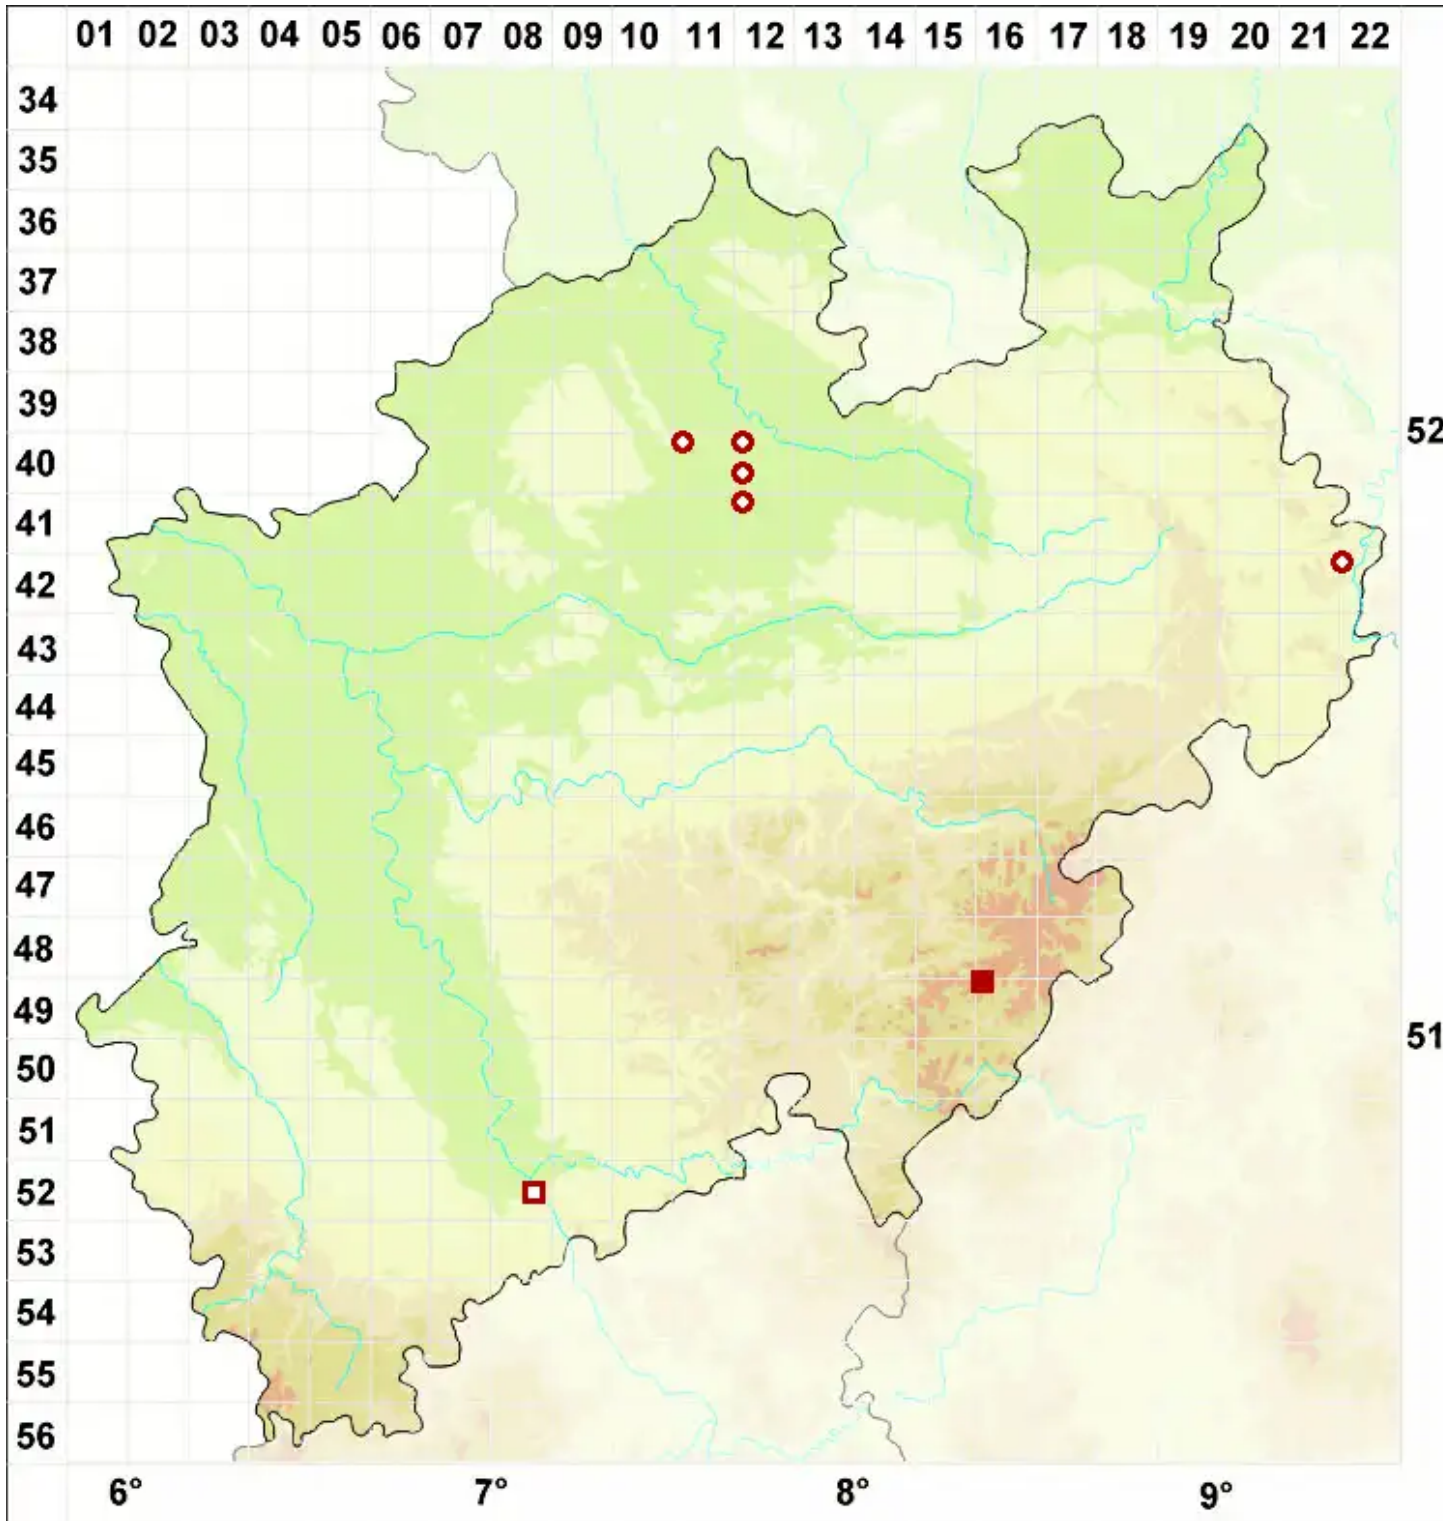

Pertusaria pustulata (Ach.) Duby

Pustelige Porenflechte

Legende:

- Symbole:**
- Ausgefülltes Symbol:
Zeitraum von 1980 bis heute (Aktuelle Angabe)
 - Leeres Symbol:
Zeitraum vor 1980 (Altangabe)
 - Quadrat: Herbarbeleg