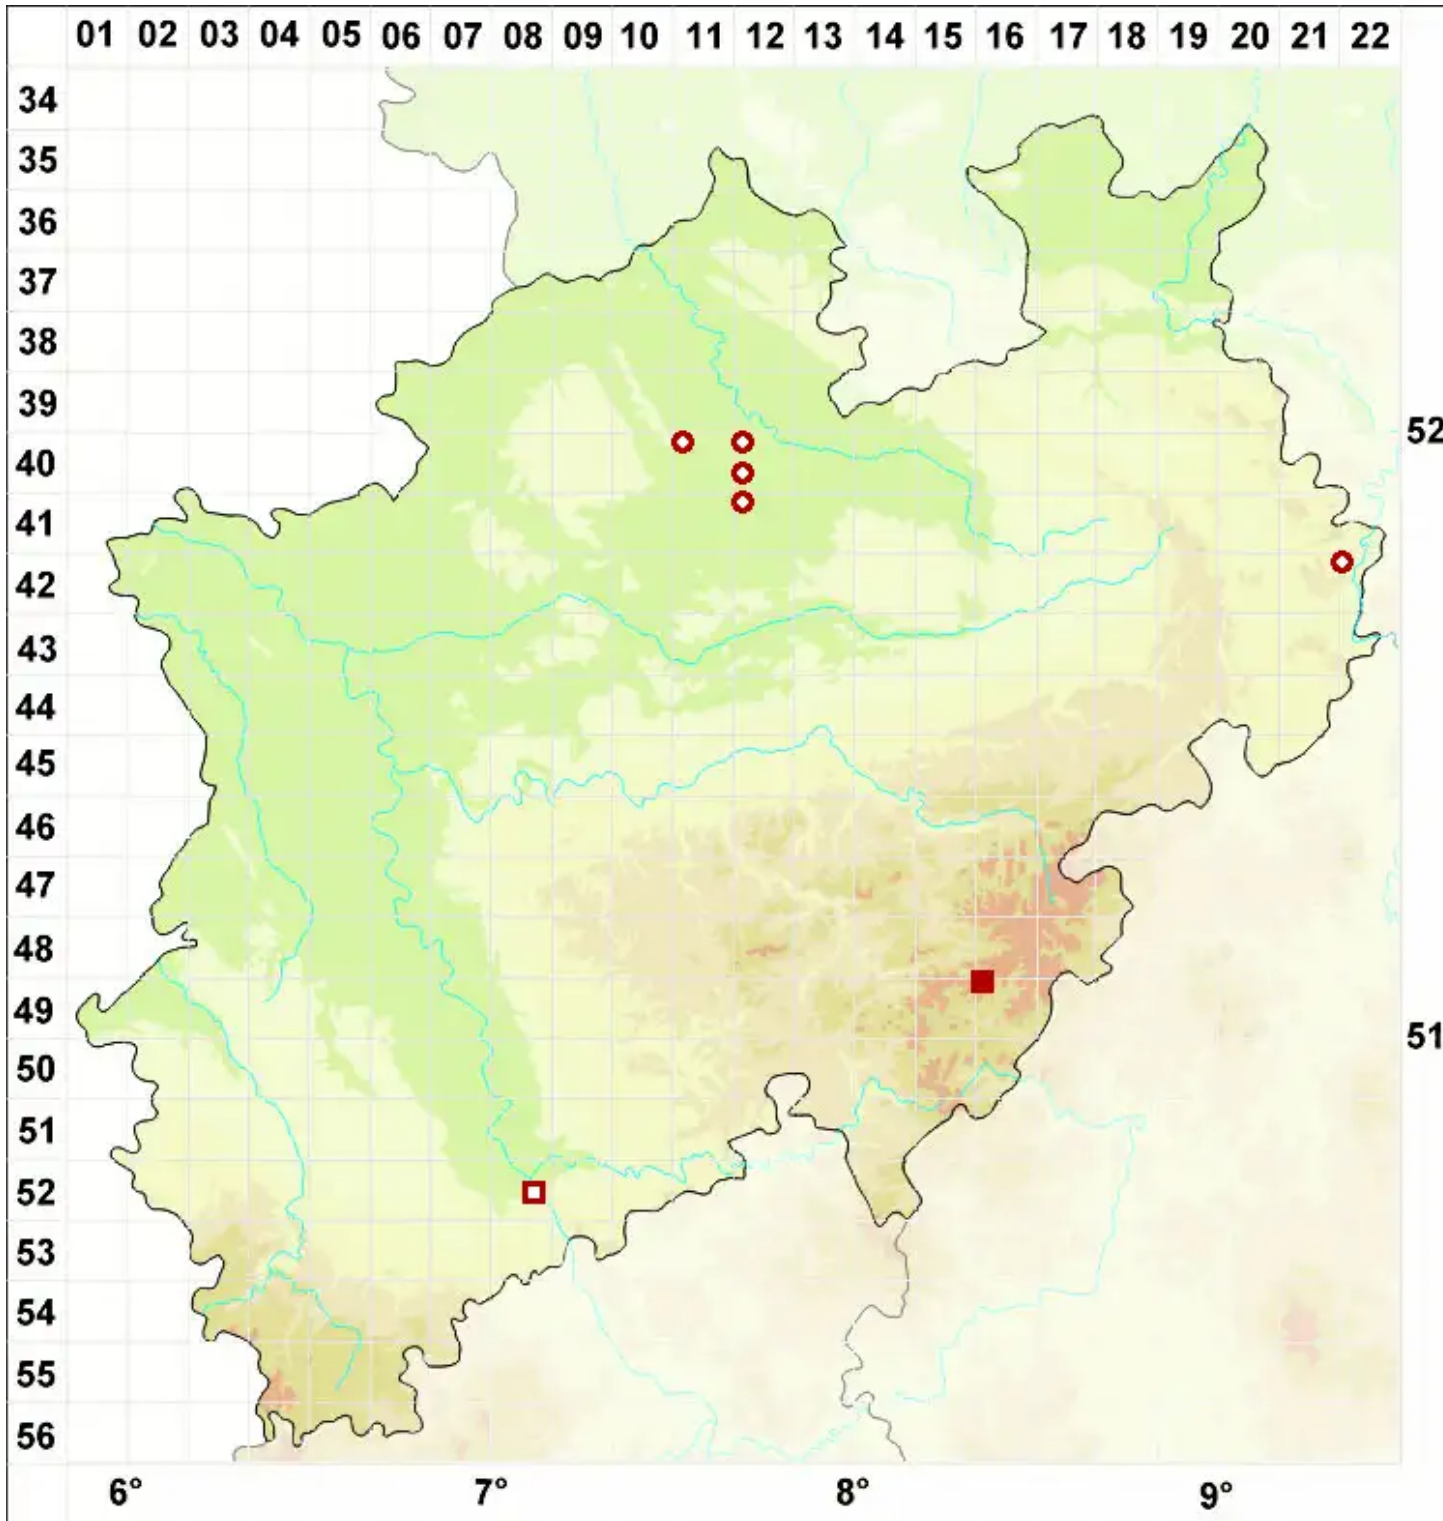

# Pertusaria pustulata (Ach.) Duby

Pustelige Porenflechte

Legende:

- Symbole:**  
Ausgefülltes Symbol:  
Zeitraum von 1980 bis heute (Aktuelle Angabe)  
Leeres Symbol:  
Zeitraum vor 1980 (Altangabe)  
Quadrat: Herbarbeleg