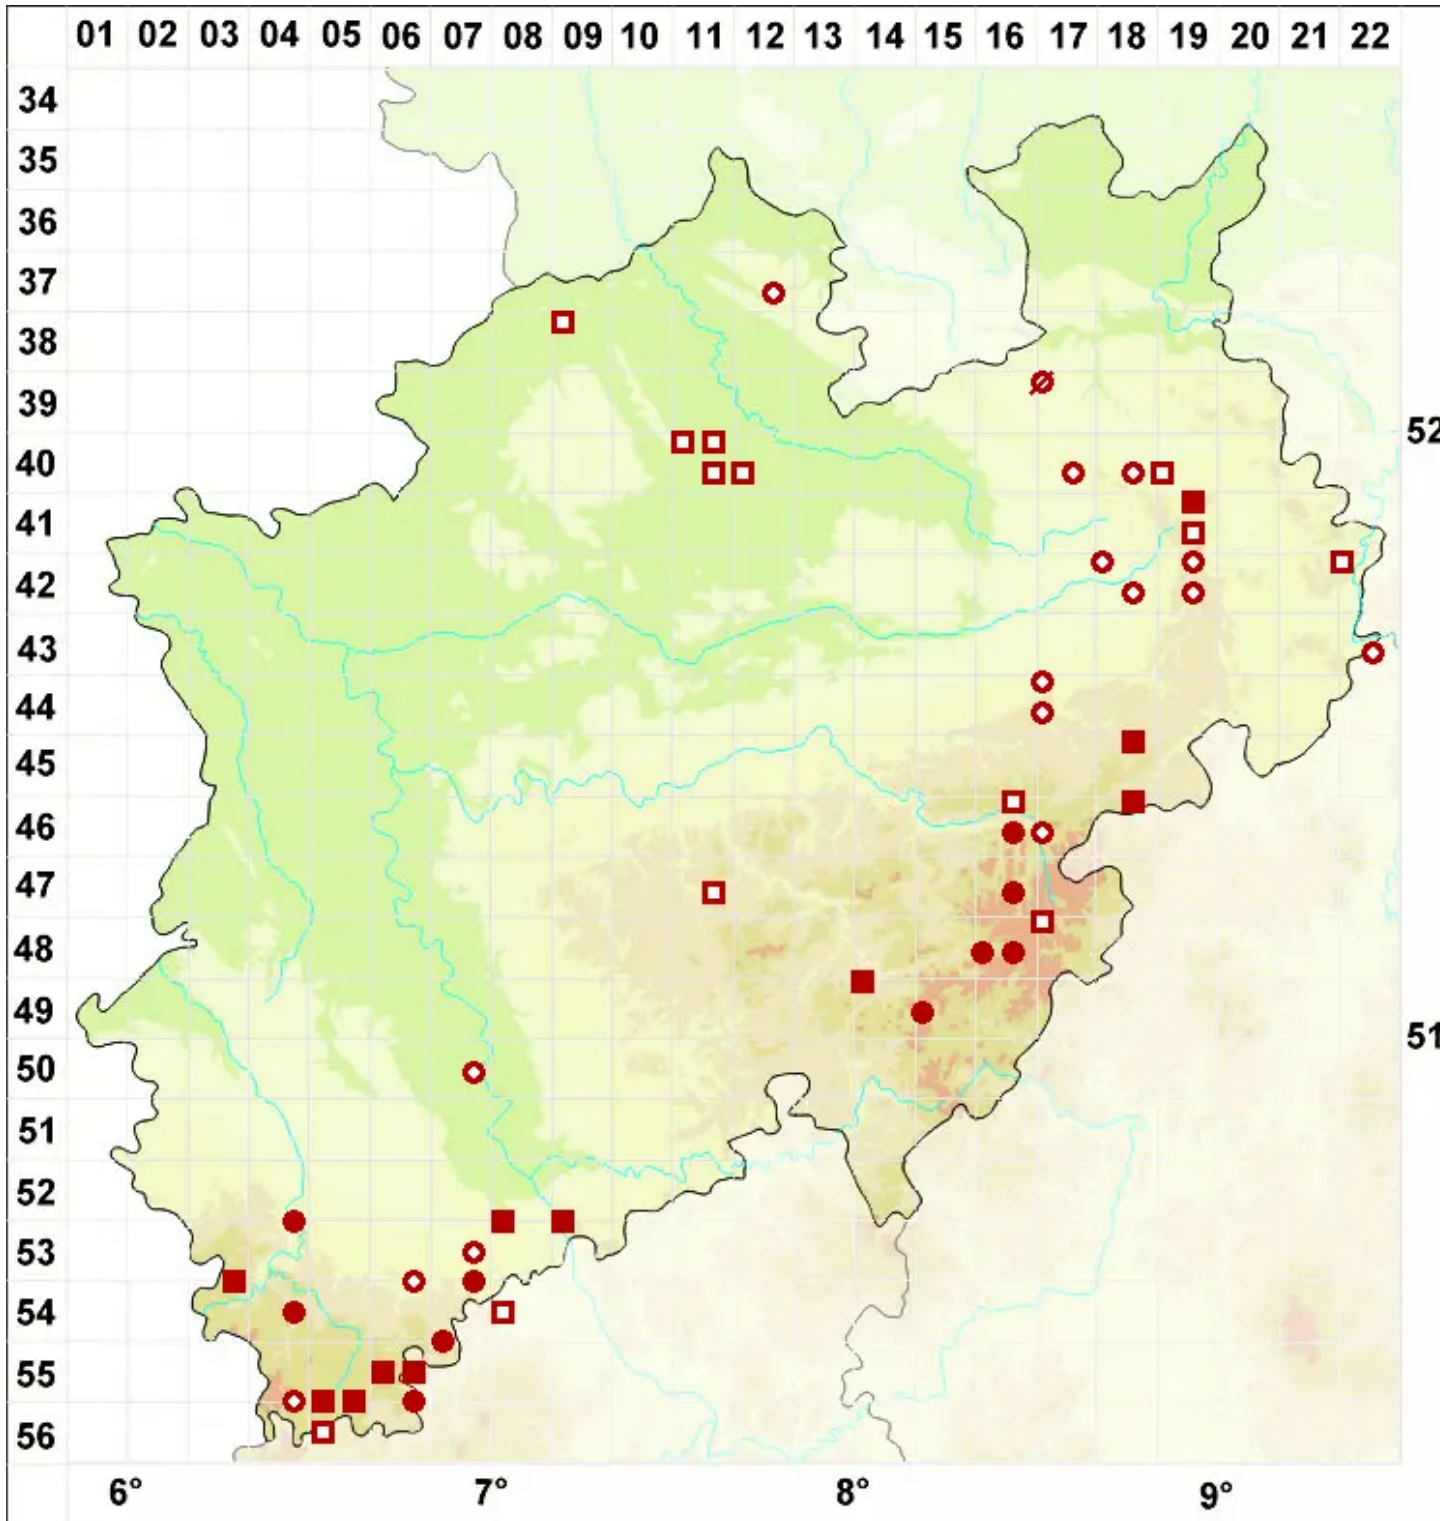

# Pertusaria pertusa (Weigel) Tuck.

Legende:

- Symbole:**
- Ausgefülltes Symbol:  
Zeitraum von 1980 bis heute (Aktuelle Angabe)
  - Leeres Symbol:  
Zeitraum vor 1980 (Altangabe)
  - Quadrat: Herbarbeleg