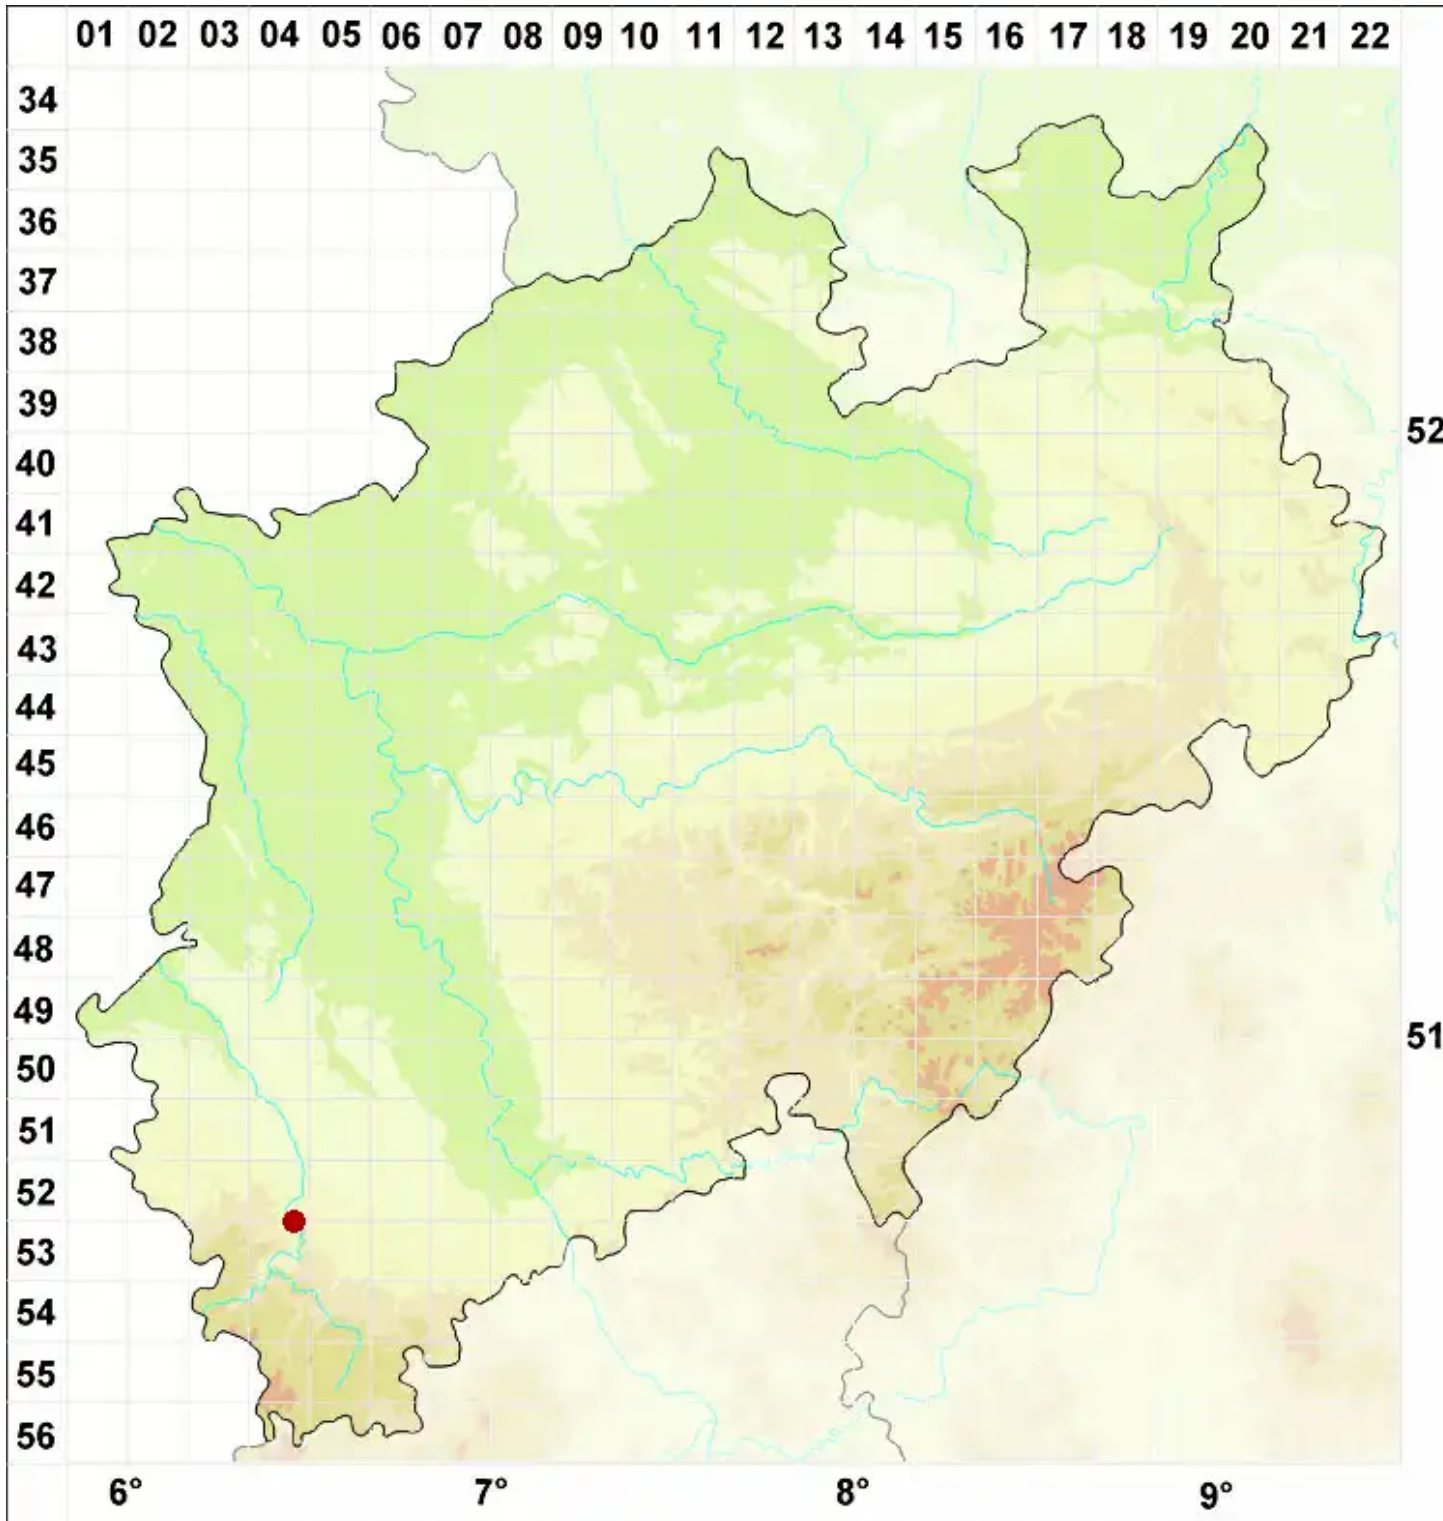

# *Pertusaria pertusa* var. *rupestris* (DC.) Dalla Torre & Sarnth.

Felsen-Porenflechte

Legende:

- Symbole:**
- Ausgefülltes Symbol:  
Zeitraum von 1980 bis heute (Aktuelle Angabe)
  - Leeres Symbol:  
Zeitraum vor 1980 (Altangabe)
  - Quadrat: Herbarbeleg