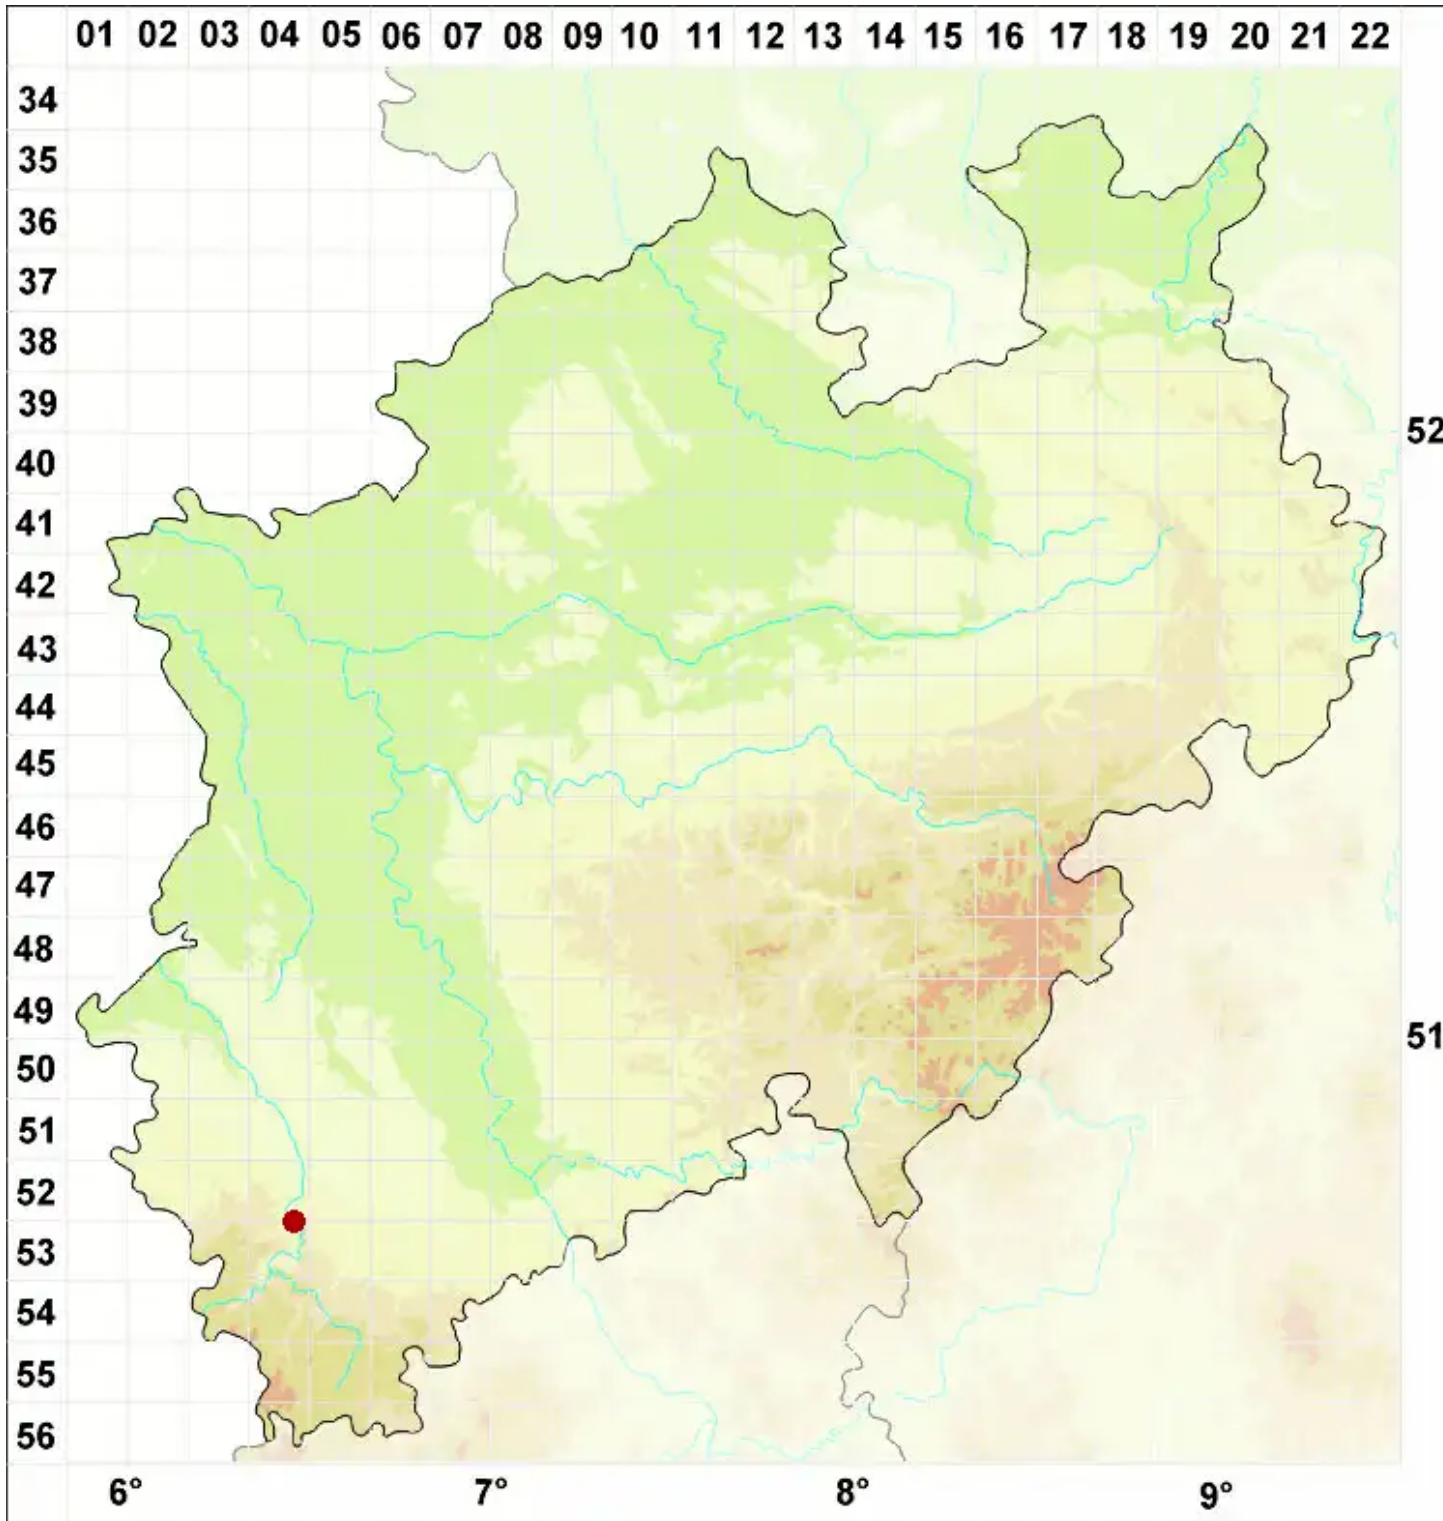

Pertusaria pertusa var. *rupestris* (DC.) Dalla Torre & Sarnth.

Felsen-Porenflechte

Legende:

- Symbole:**
Ausgefülltes Symbol:
Zeitraum von 1980 bis heute (Aktuelle Angabe)
Leeres Symbol:
Zeitraum vor 1980 (Altangabe)
Quadrat: Herbarbeleg