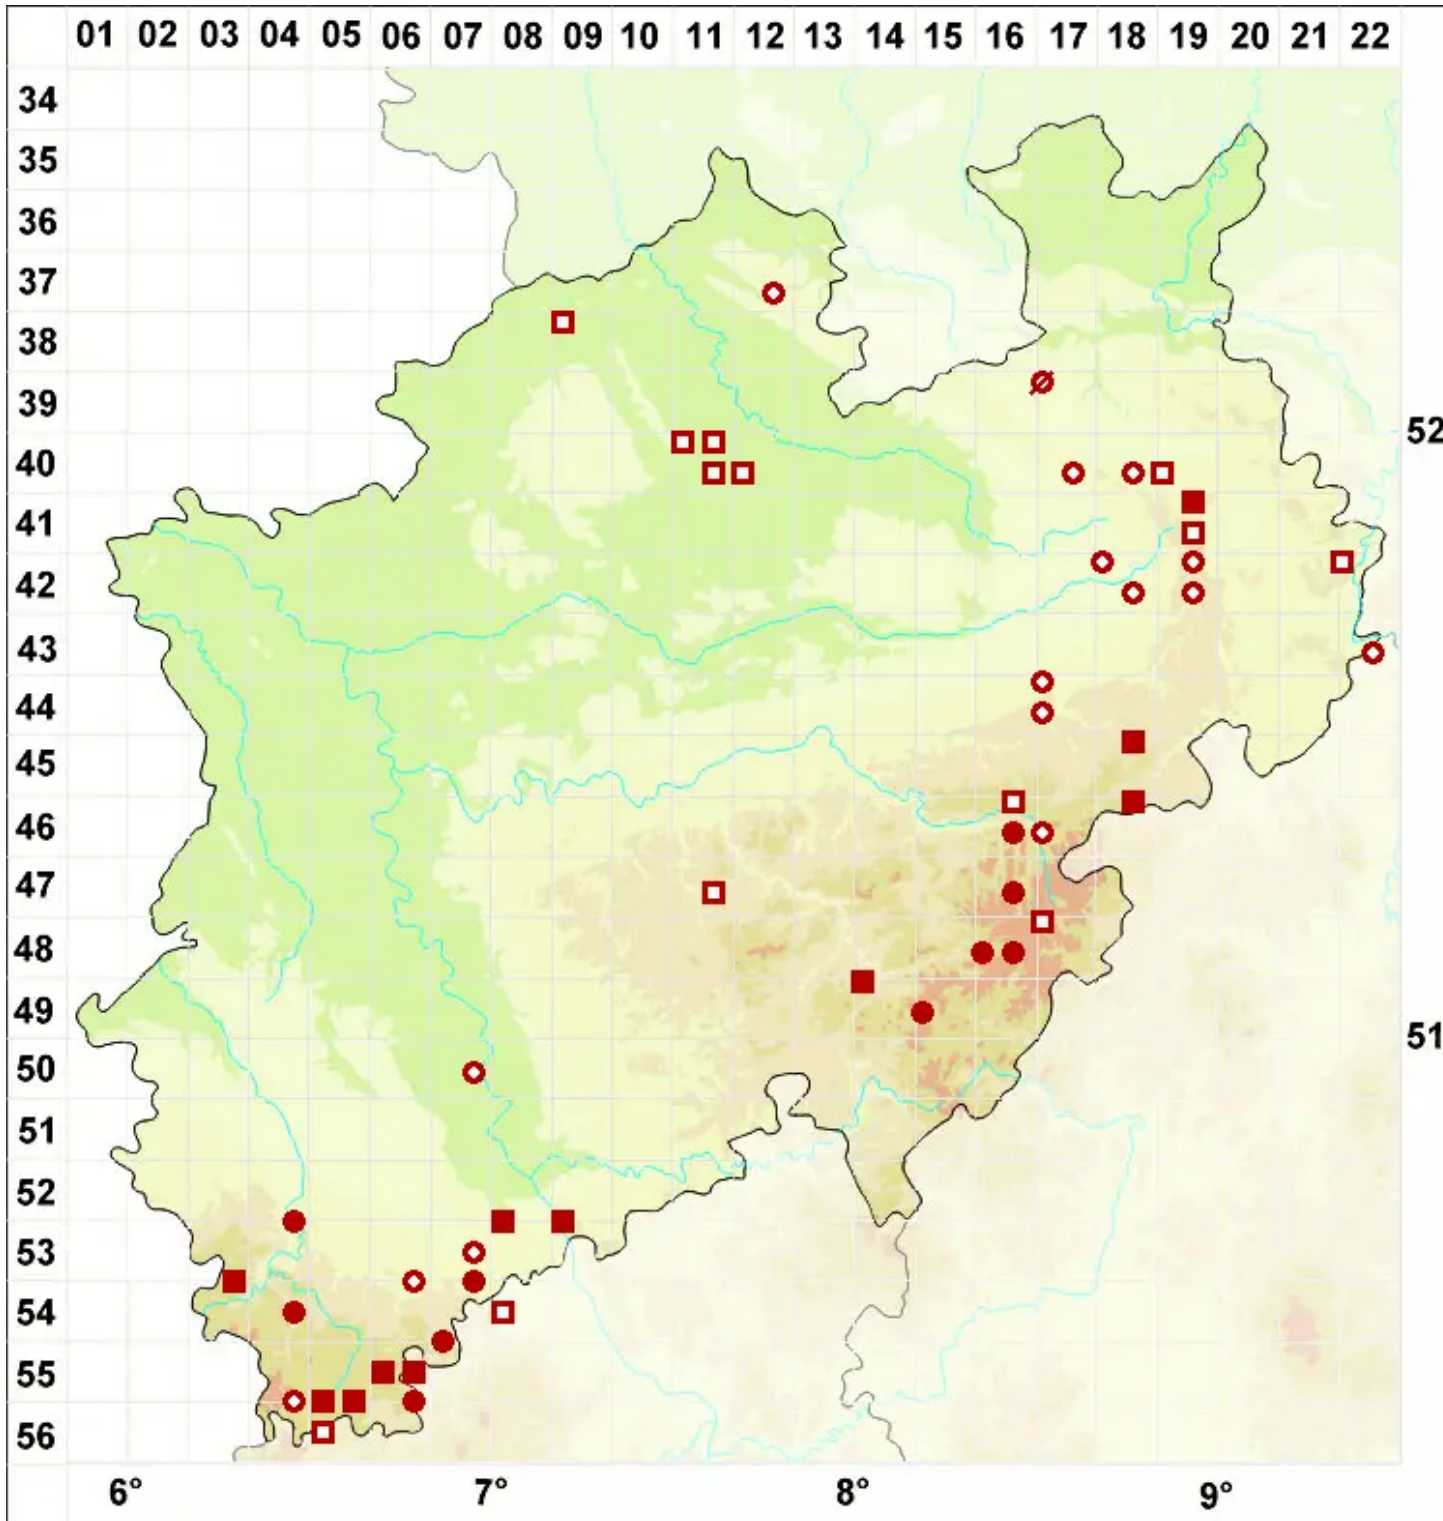

# Pertusaria pertusa (Weigel) Tuck.

Legende:

- Symbole:**
- Ausgefülltes Symbol:  
Zeitraum von 1980 bis heute (Aktuelle Angabe)
  - Leeres Symbol:  
Zeitraum vor 1980 (Altangabe)
  - Quadrat: Herbarbeleg