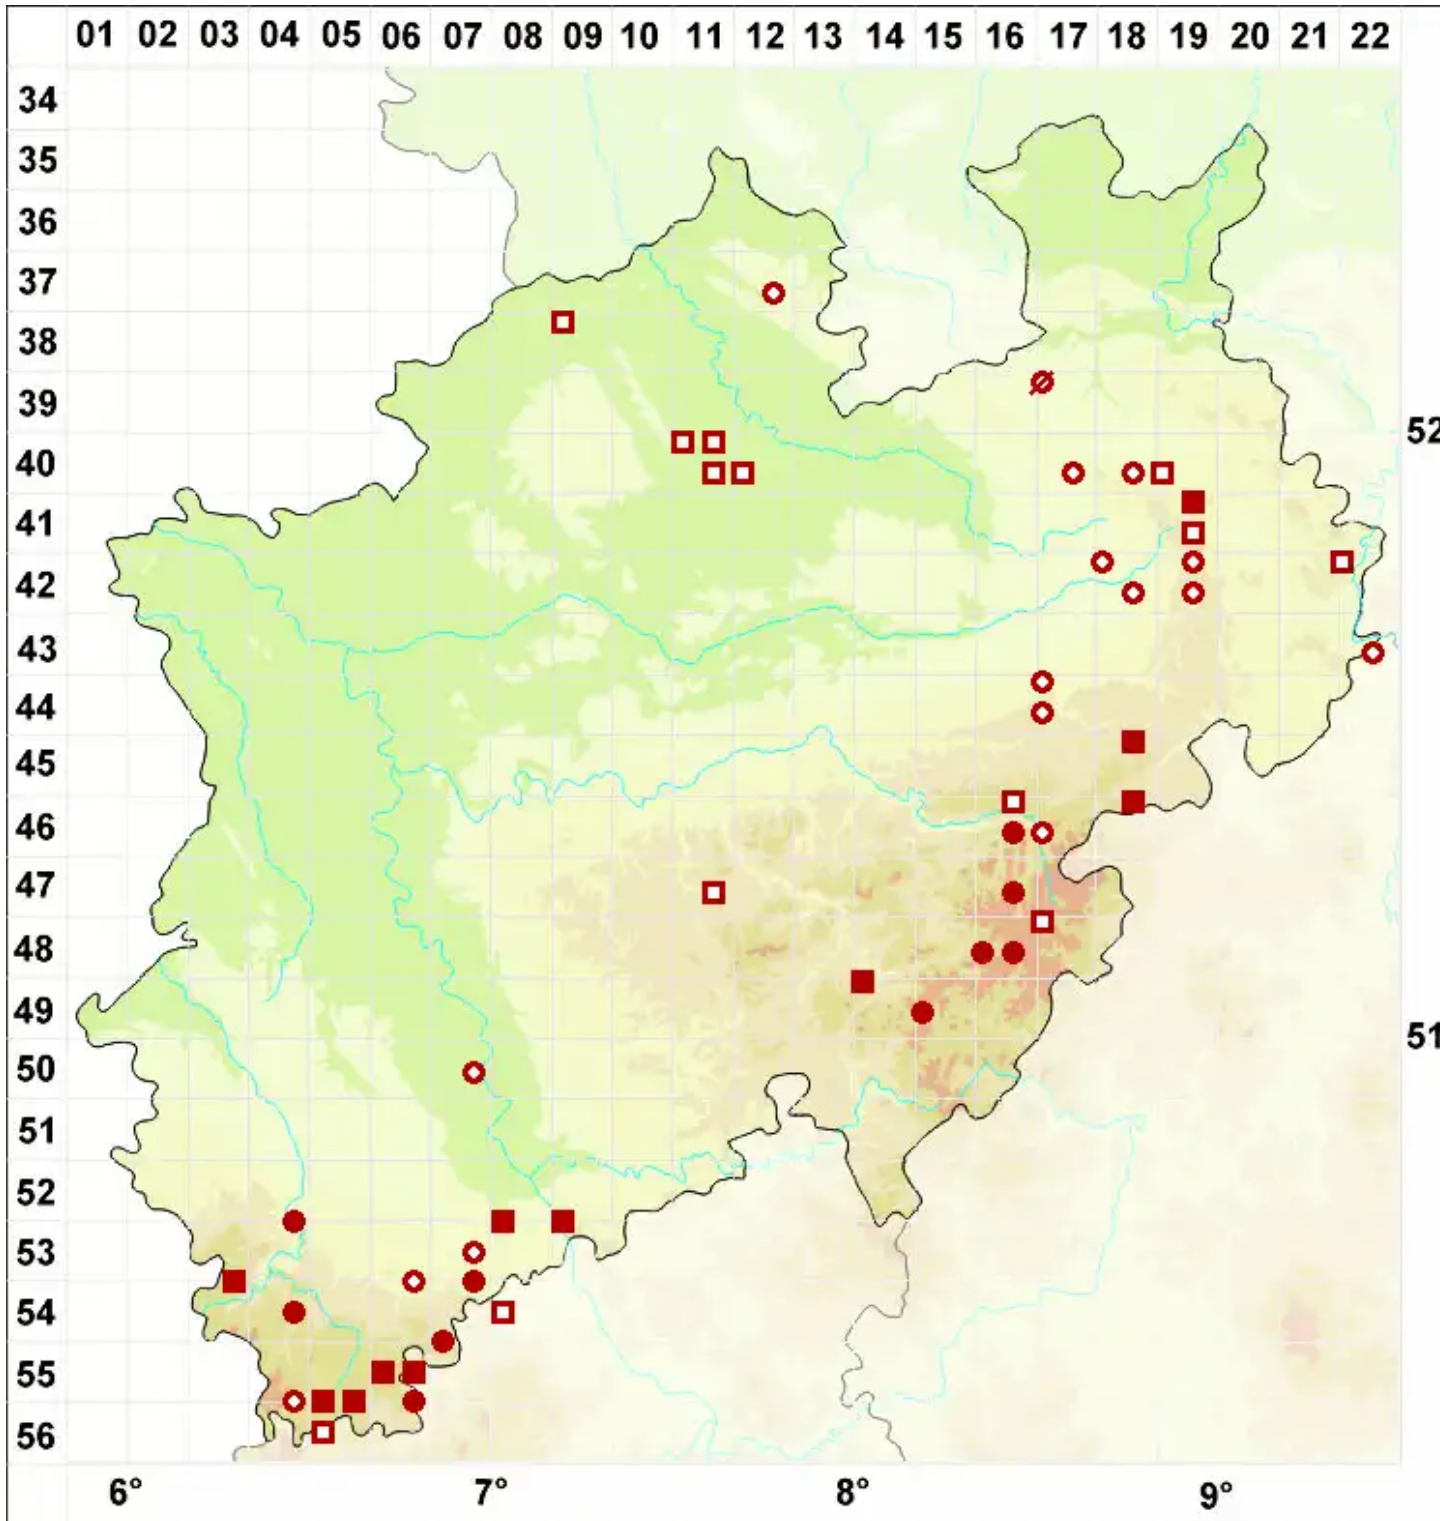

# Pertusaria pertusa (Weigel) Tuck.

Legende:

- Symbole:**
- Ausgefülltes Symbol:  
Zeitraum von 1980 bis heute (Aktuelle Angabe)
  - Leeres Symbol:  
Zeitraum vor 1980 (Altangabe)
  - Quadrat: Herbarbeleg