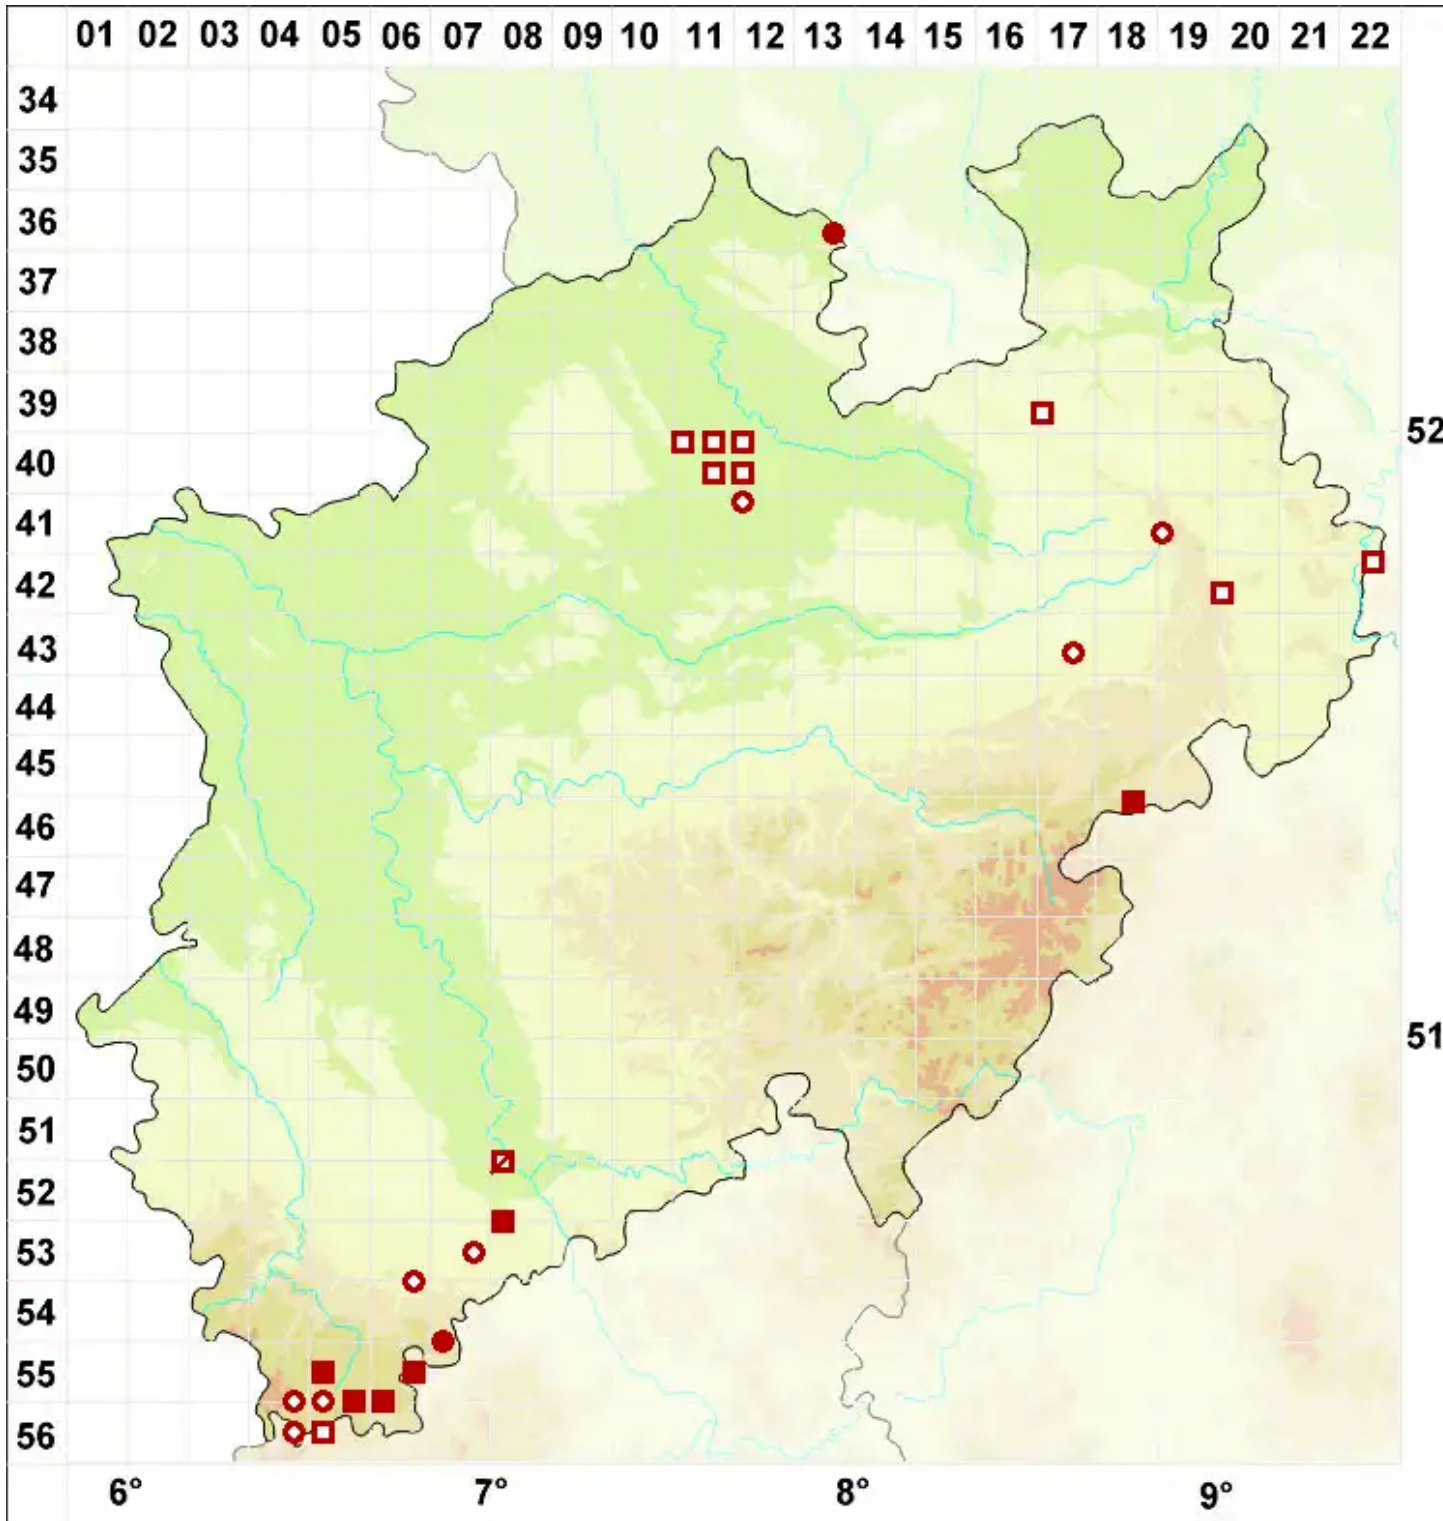

Pertusaria leioplaca DC.

Glatte Porenflechte

Legende:

- Symbole:**
Ausgefülltes Symbol:
Zeitraum von 1980 bis heute (Aktuelle Angabe)
Leeres Symbol:
Zeitraum vor 1980 (Altangabe)
Quadrat: Herbarbeleg