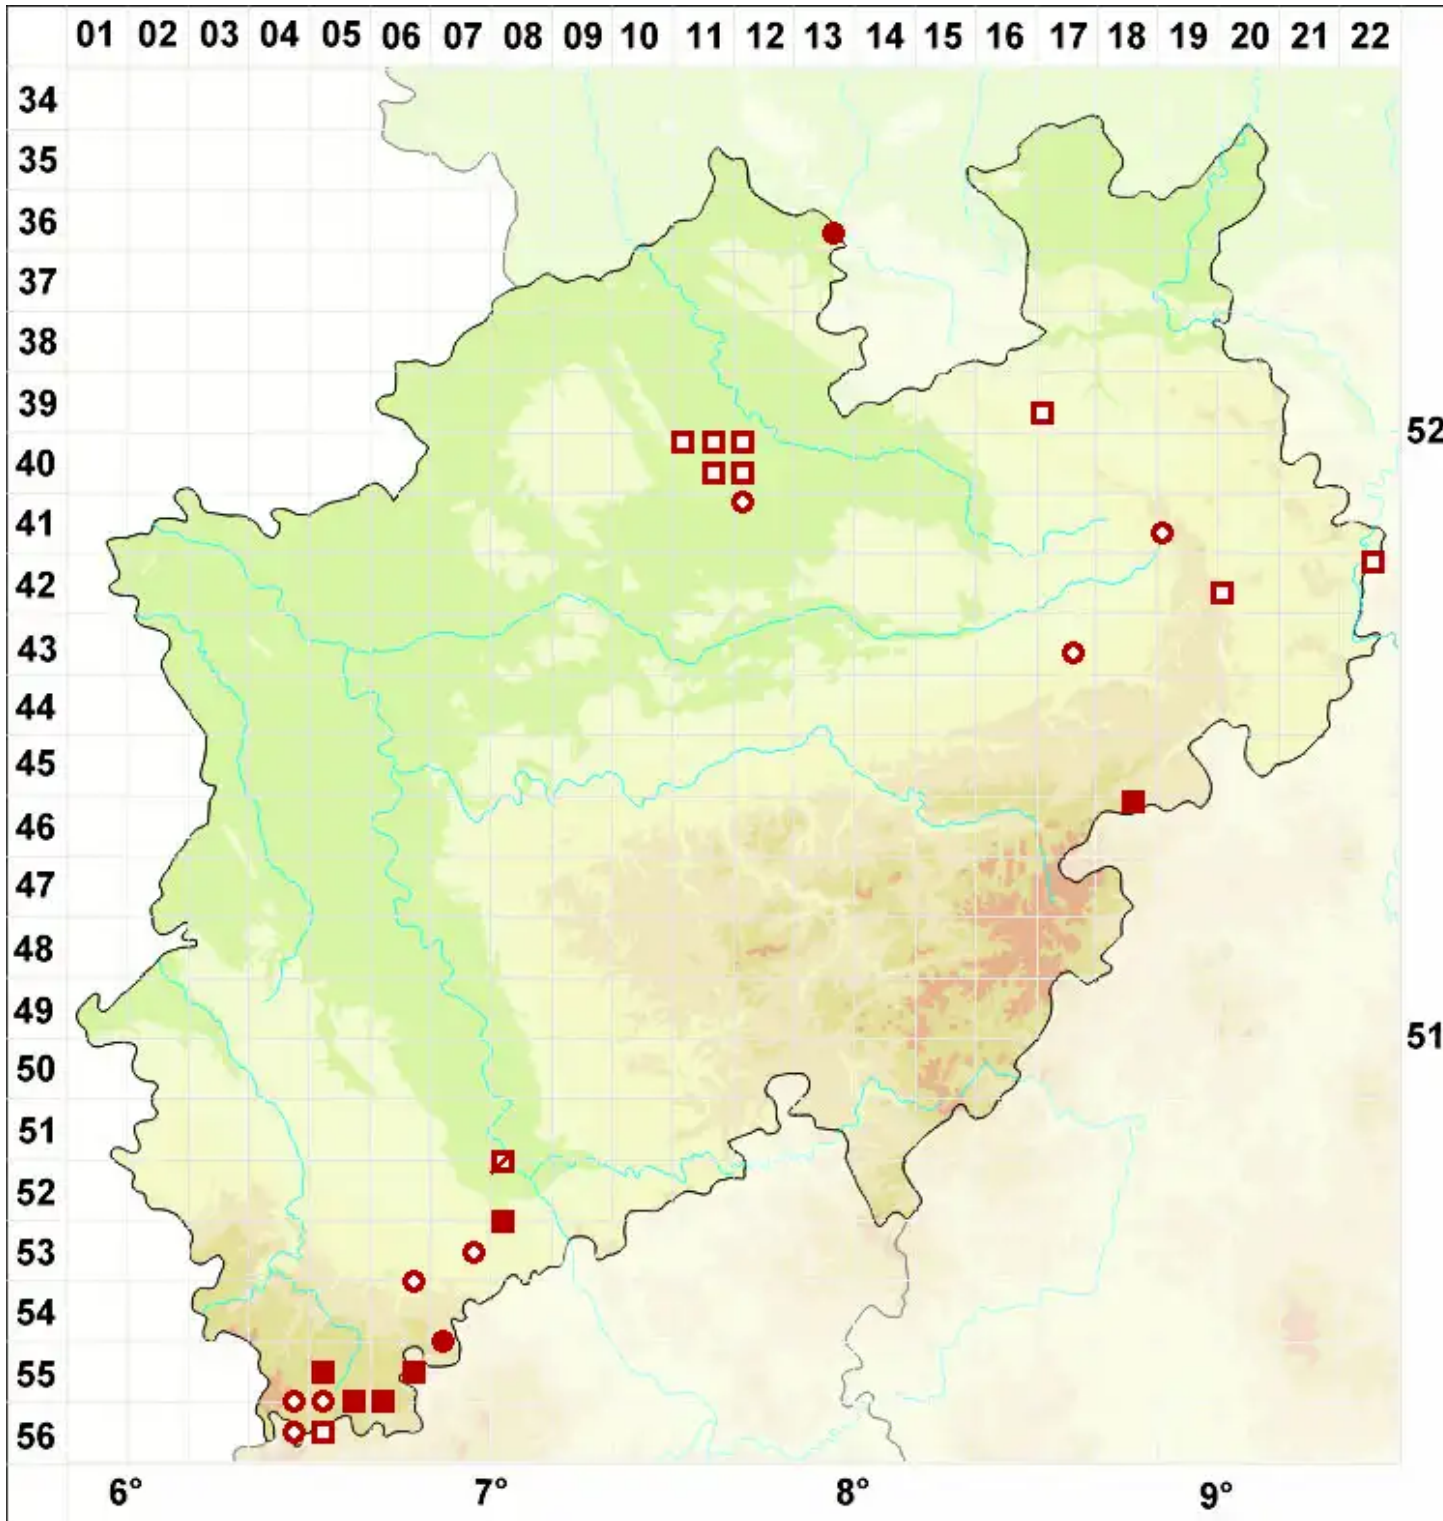

# Pertusaria leioplaca DC.

Glatte Porenflechte

Legende:

- Symbole:**  
Ausgefülltes Symbol:  
Zeitraum von 1980 bis heute (Aktuelle Angabe)  
Leeres Symbol:  
Zeitraum vor 1980 (Altangabe)  
Quadrat: Herbarbeleg