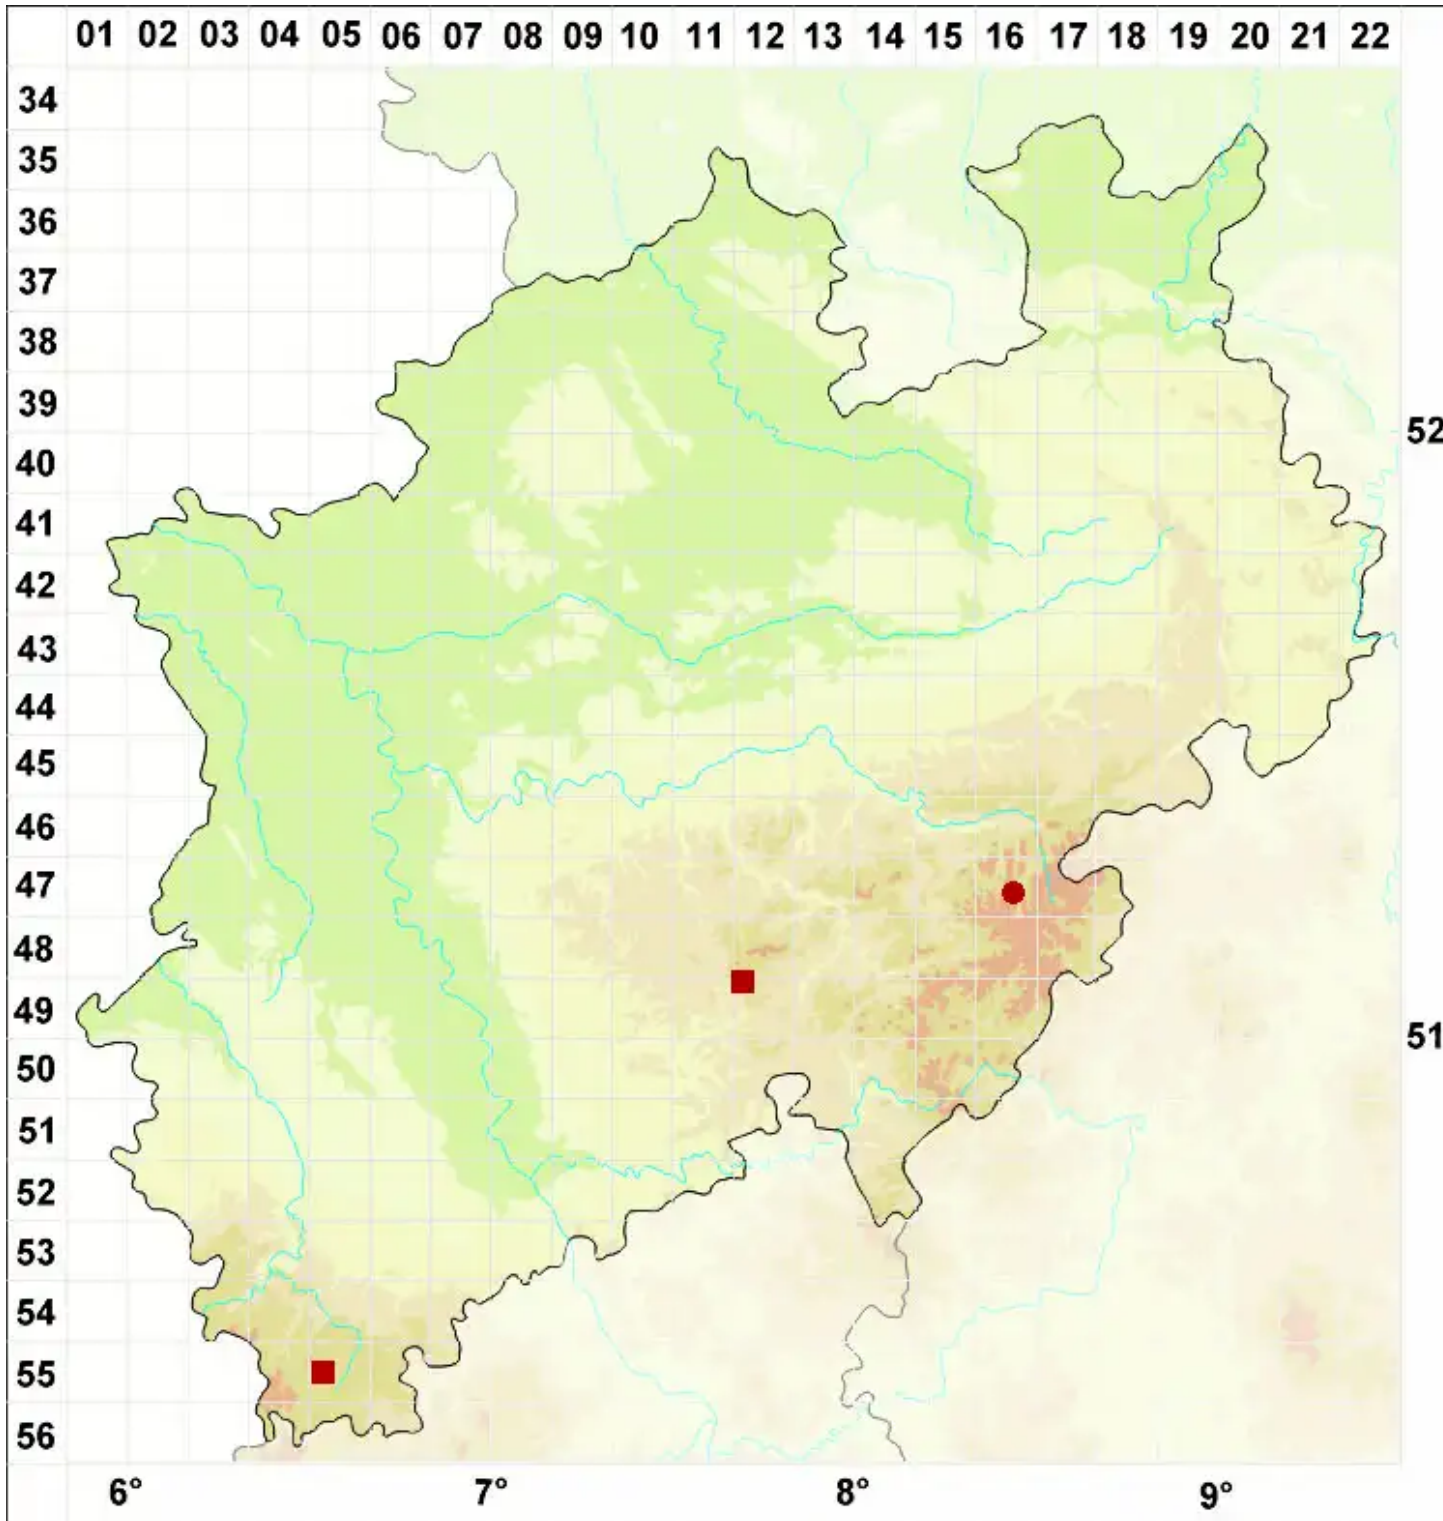

Ochrolechia turneri (Sm.) Hasselrot

Gewöhnliche Cremeflechte

Legende:

- Symbole:**
Ausgefülltes Symbol:
Zeitraum von 1980 bis heute (Aktuelle Angabe)
Leeres Symbol:
Zeitraum vor 1980 (Altangabe)
Quadrat: Herbarbeleg