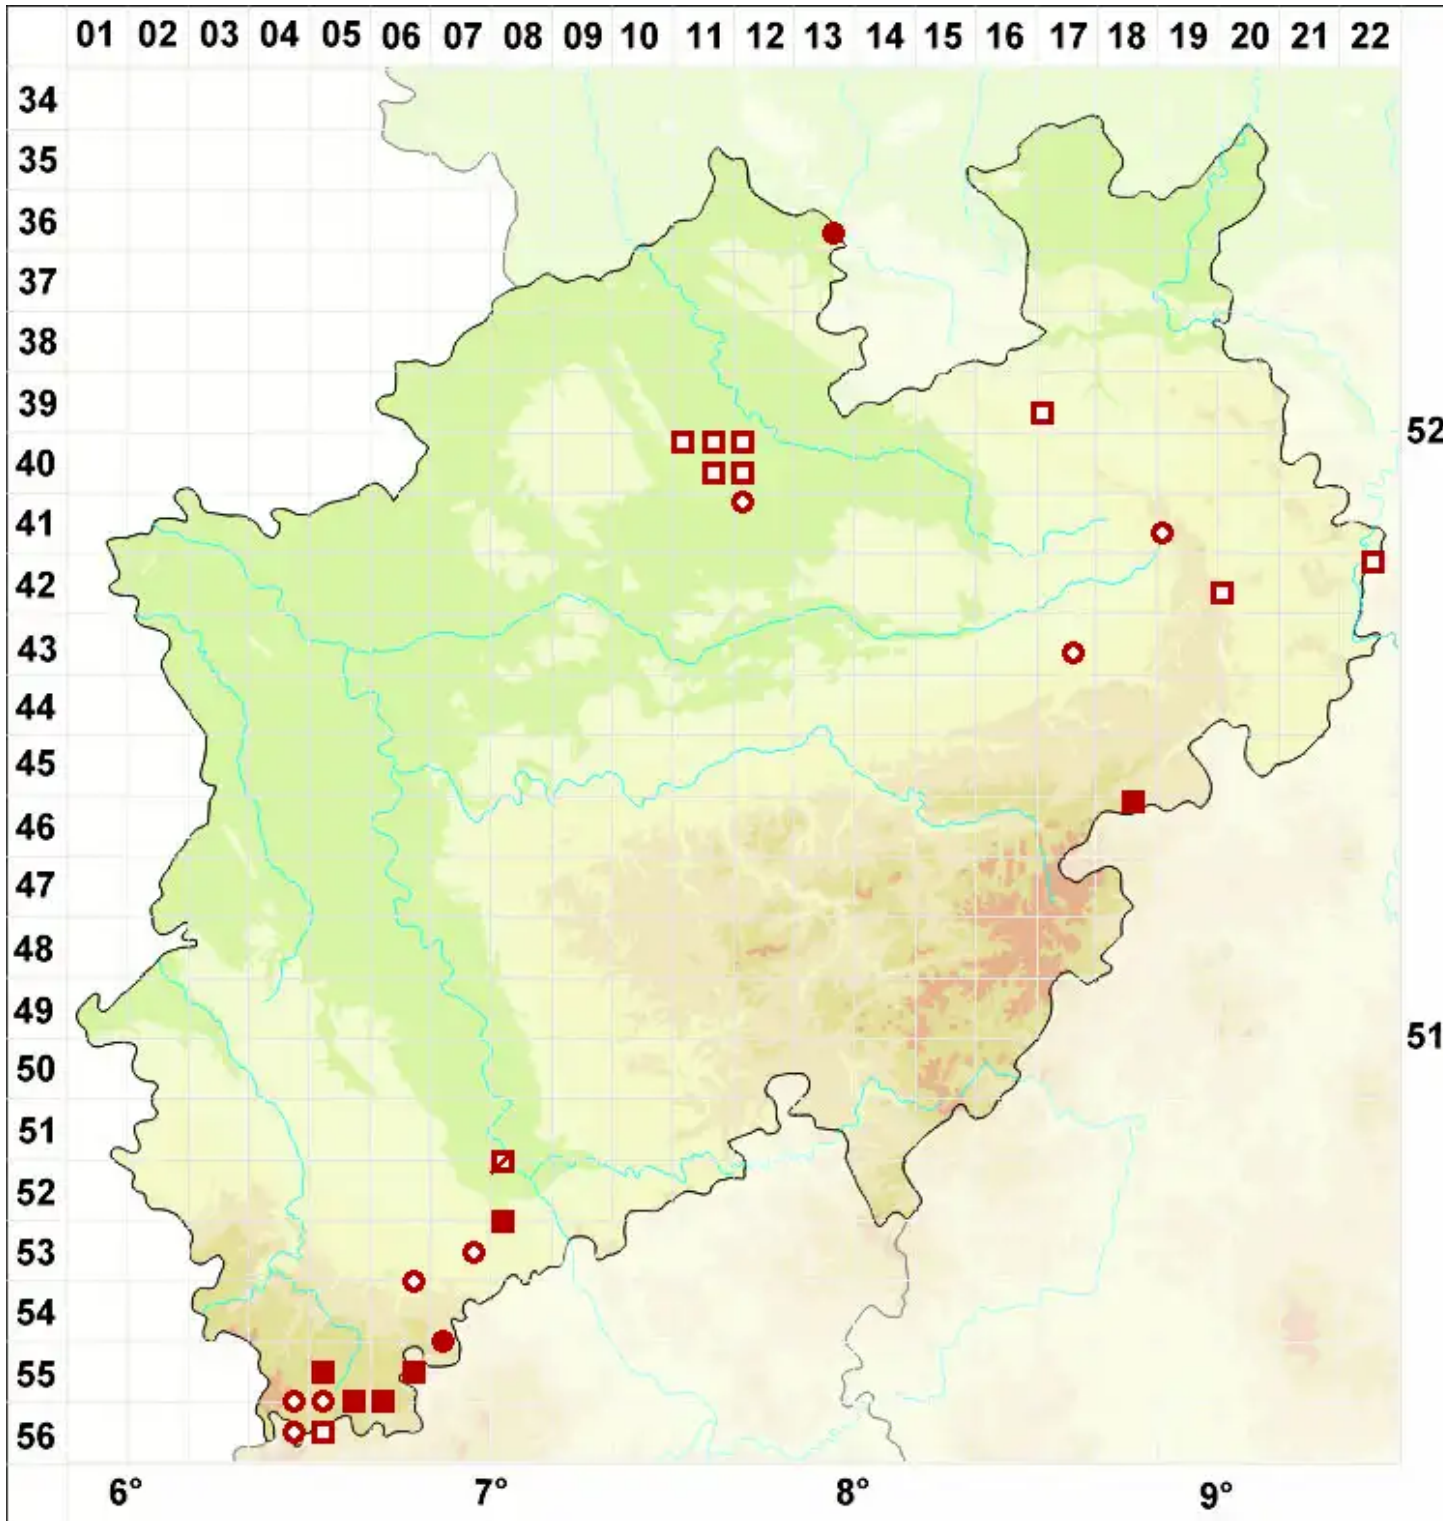

Pertusaria leioplaca DC.

Glatte Porenflechte

Legende:

Symbole:
Ausgefülltes Symbol:
Zeitraum von 1980 bis heute (Aktuelle Angabe)
Leeres Symbol:
Zeitraum vor 1980 (Altangabe)
Quadrat: Herbarbeleg