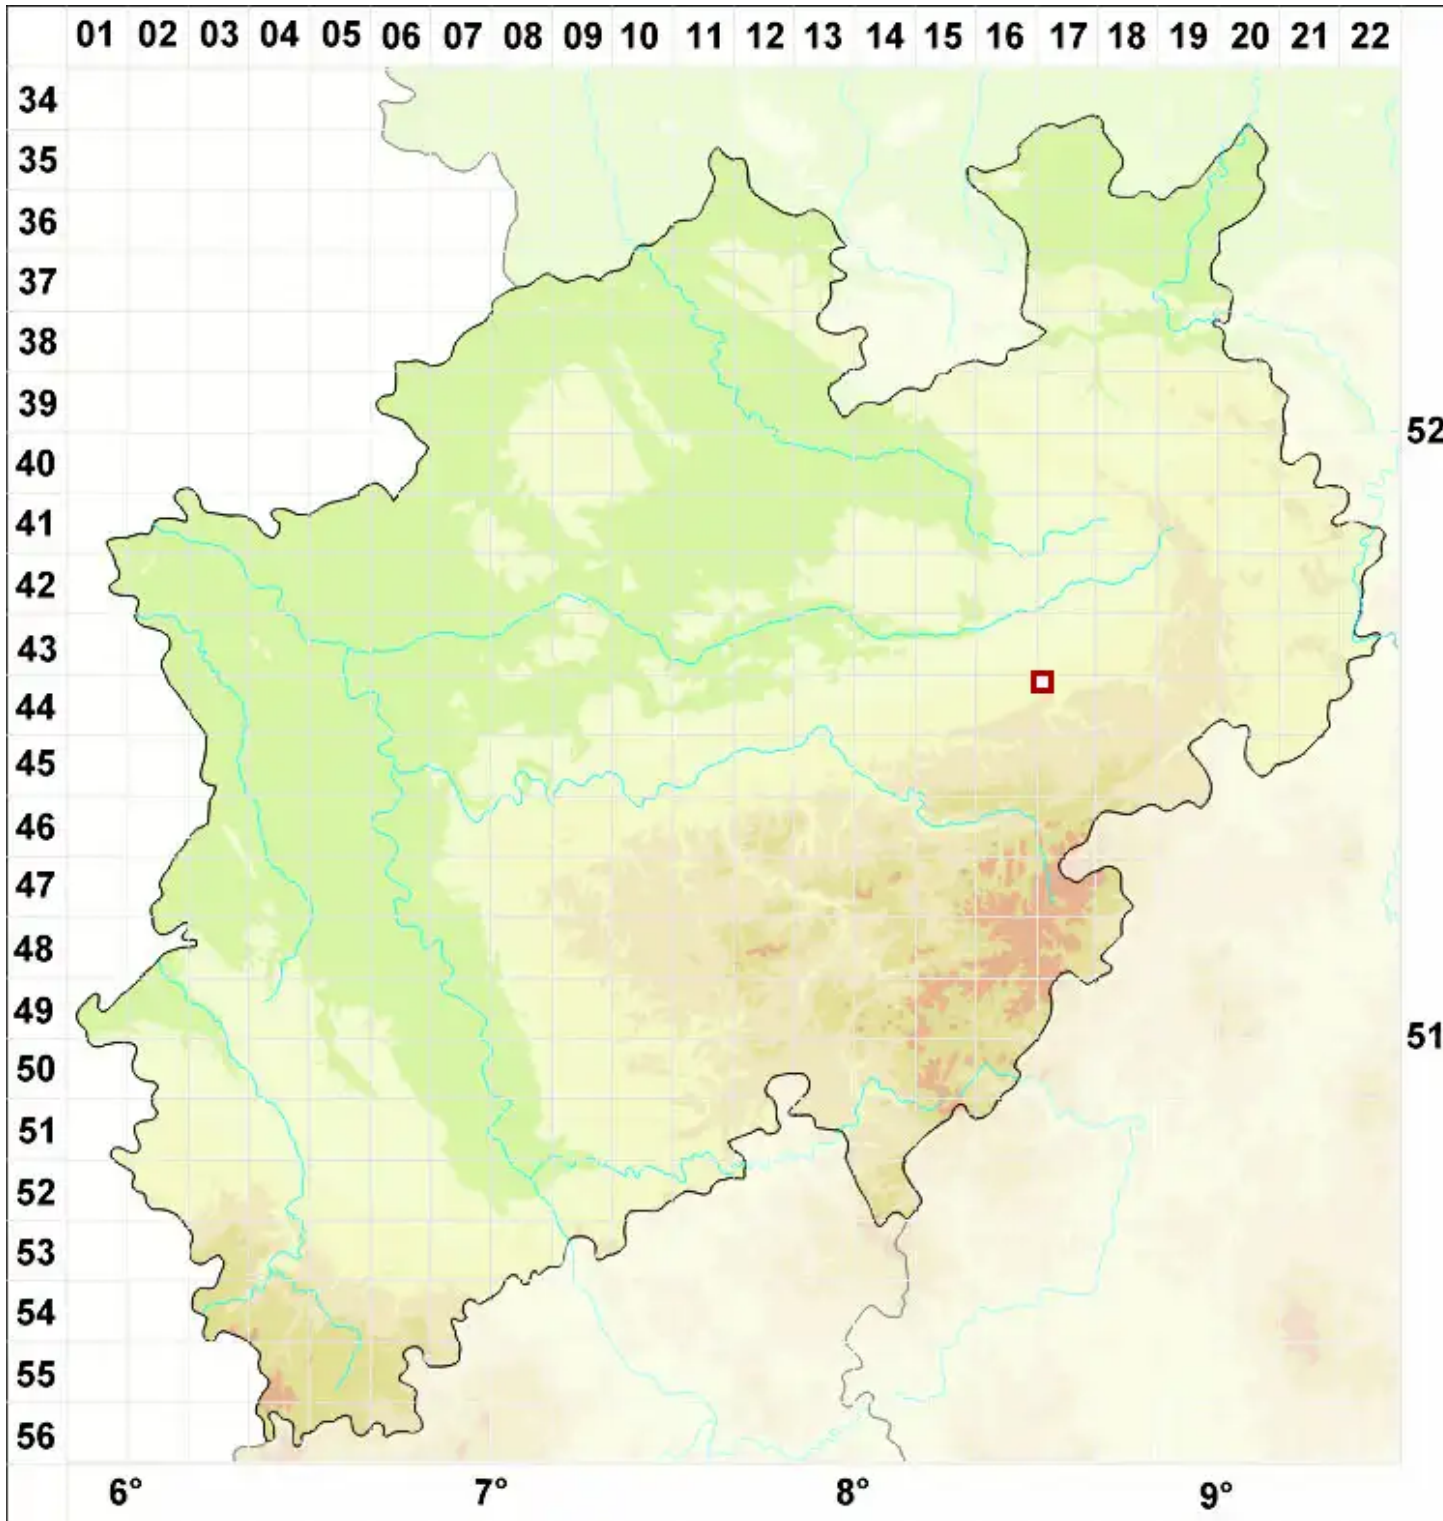

Pertusaria trachythallina Erichsen

Raulagerige Porenflechte

Legende:

- Symbole:**
- Ausgefülltes Symbol:
Zeitraum von 1980 bis heute (Aktuelle Angabe)
 - Leeres Symbol:
Zeitraum vor 1980 (Altangabe)
 - Quadrat: Herbarbeleg