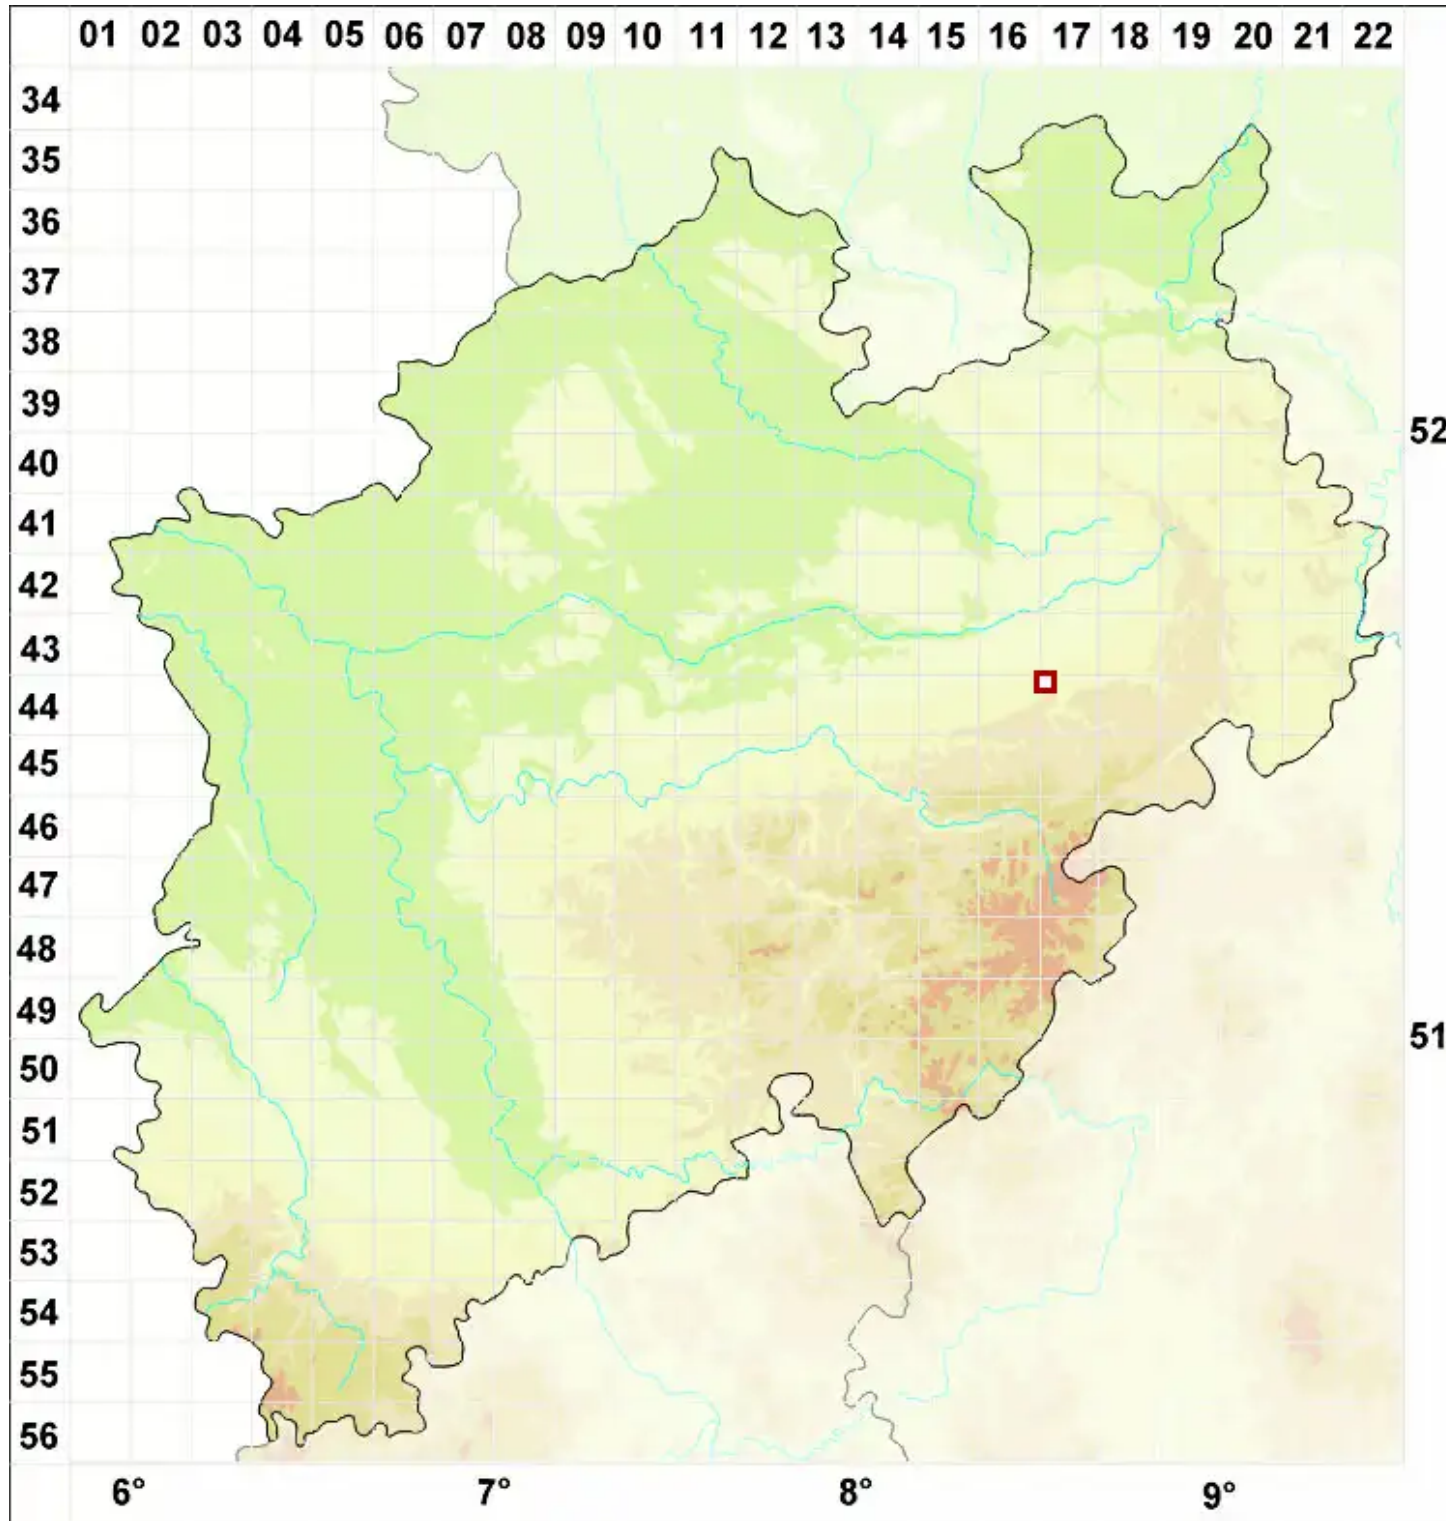

# Pertusaria trachythallina Erichsen

Raulagerige Porenflechte

Legende:

- Symbole:**
- Ausgefülltes Symbol:  
Zeitraum von 1980 bis heute (Aktuelle Angabe)
  - Leeres Symbol:  
Zeitraum vor 1980 (Altangabe)
  - Quadrat: Herbarbeleg