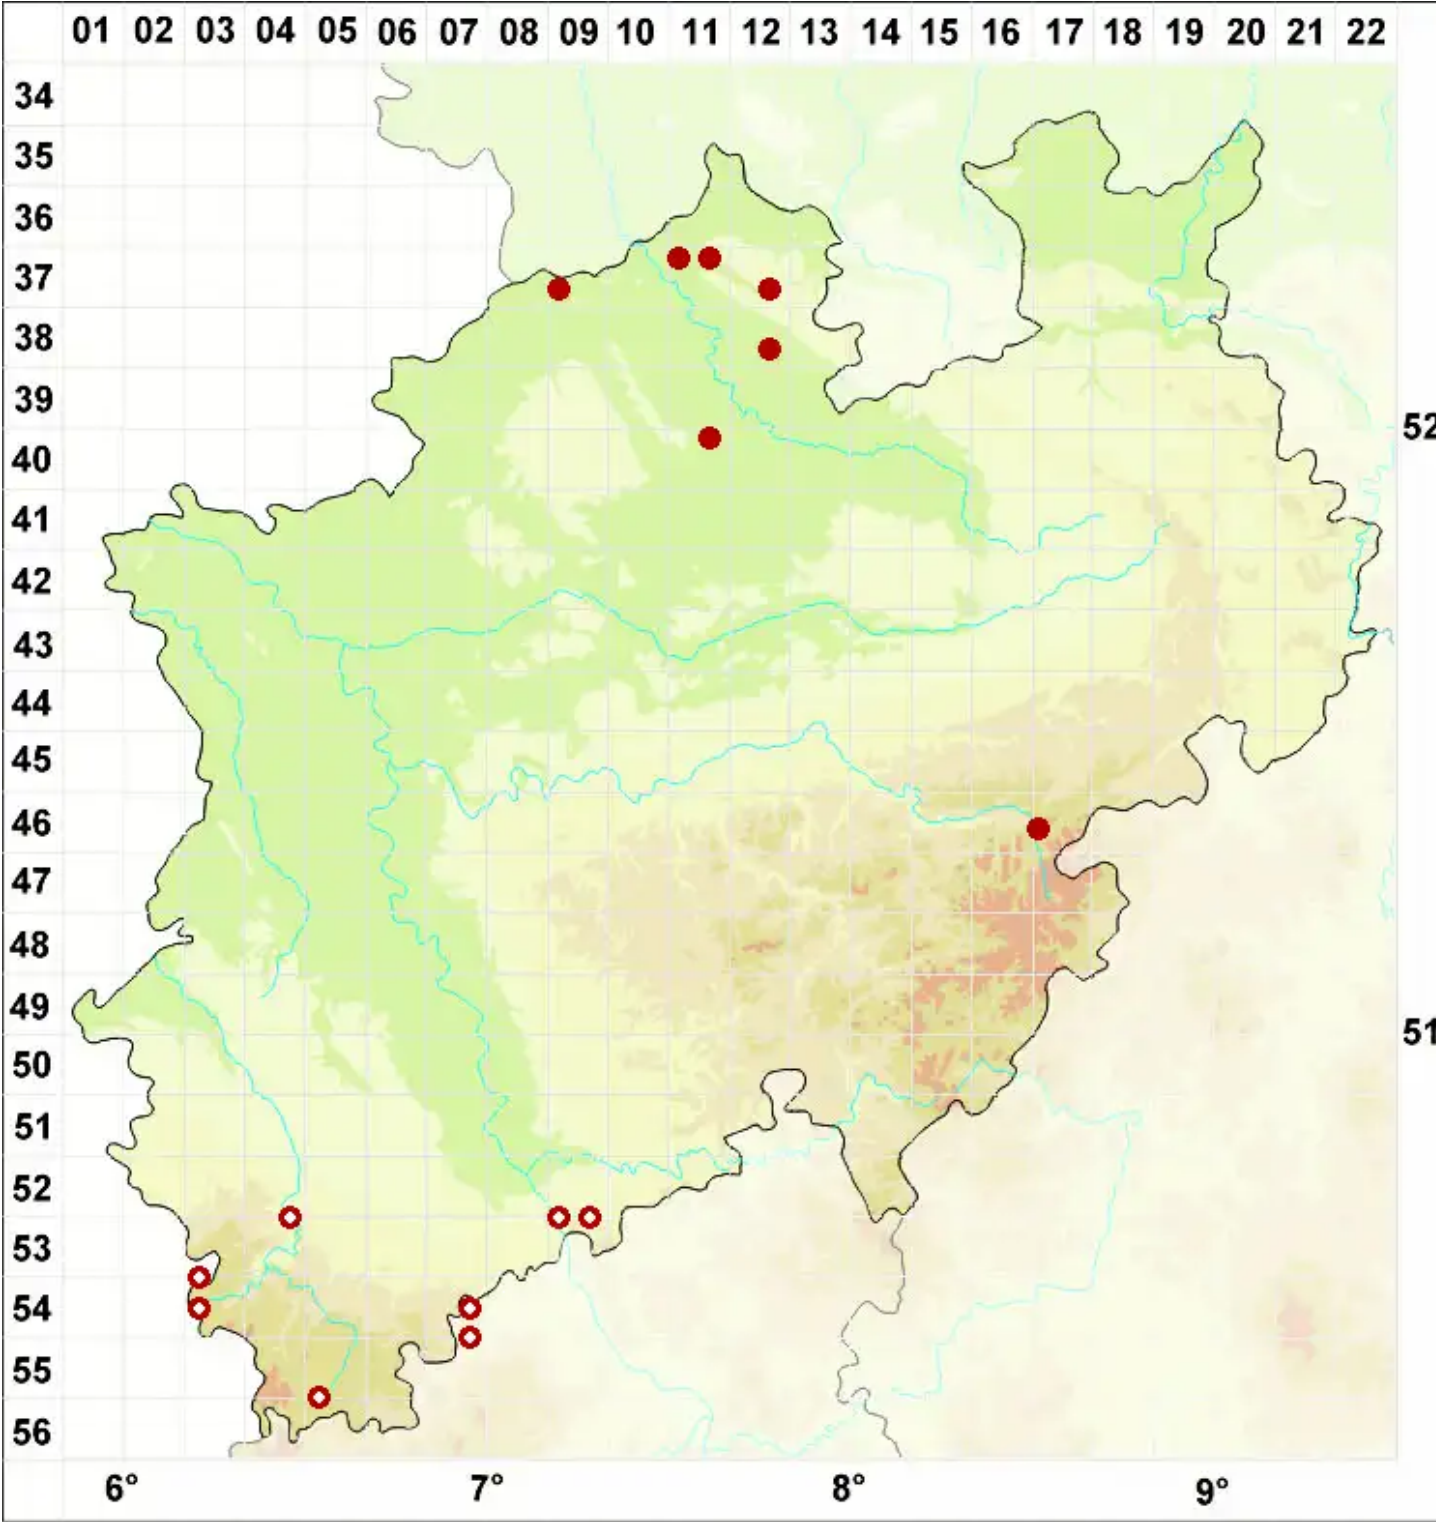

Pertusaria lactea (L.) Arnold

Legende:

- Symbole:**
 Ausgefülltes Symbol:
 Zeitraum von 1980 bis heute (Aktuelle Angabe)
 Leeres Symbol:
 Zeitraum vor 1980 (Altangabe)
 Quadrat: Herbarbeleg