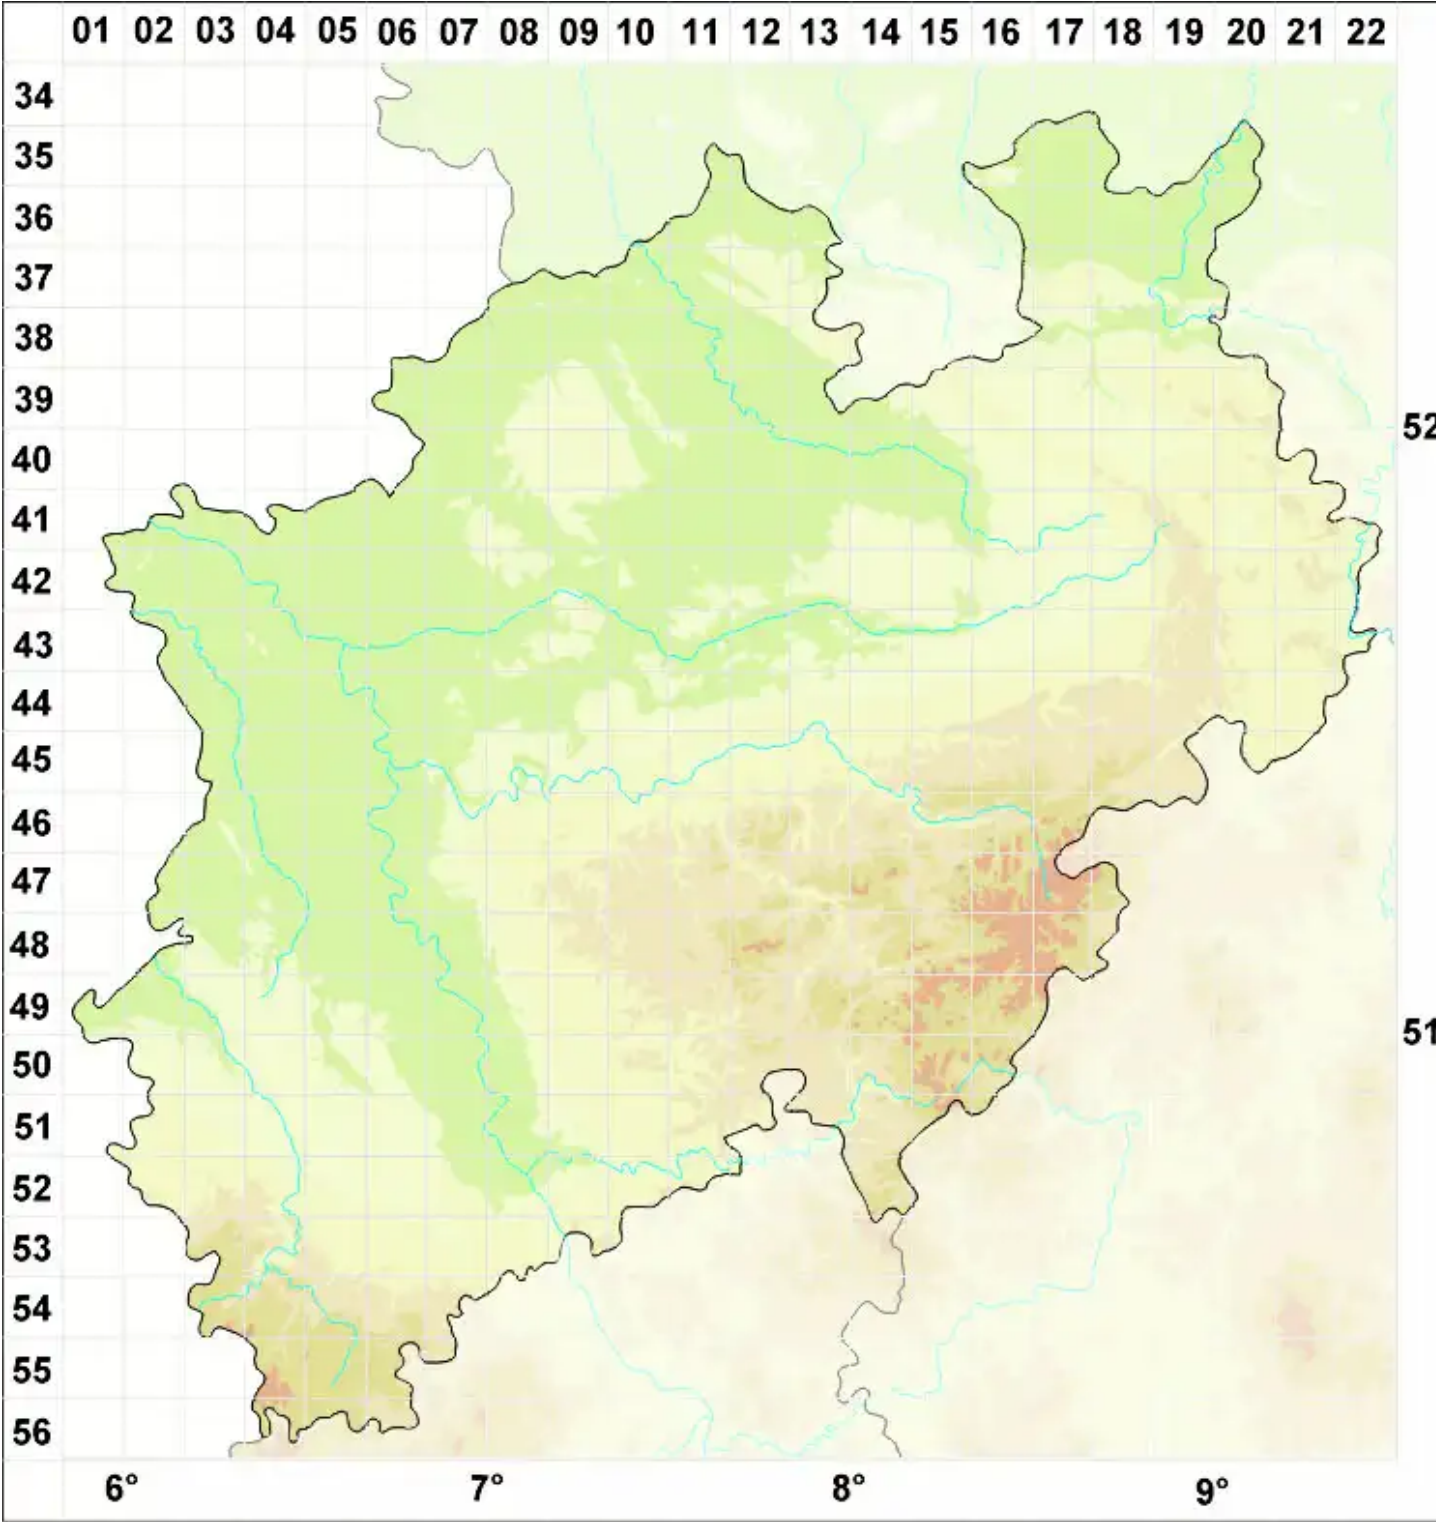

Pertusaria isidioides (Schaer.) Arnold

Legende:

- Symbole:**
- Ausgefülltes Symbol:
Zeitraum von 1980 bis heute (Aktuelle Angabe)
 - Leeres Symbol:
Zeitraum vor 1980 (Altangabe)
 - Quadrat: Herbarbeleg