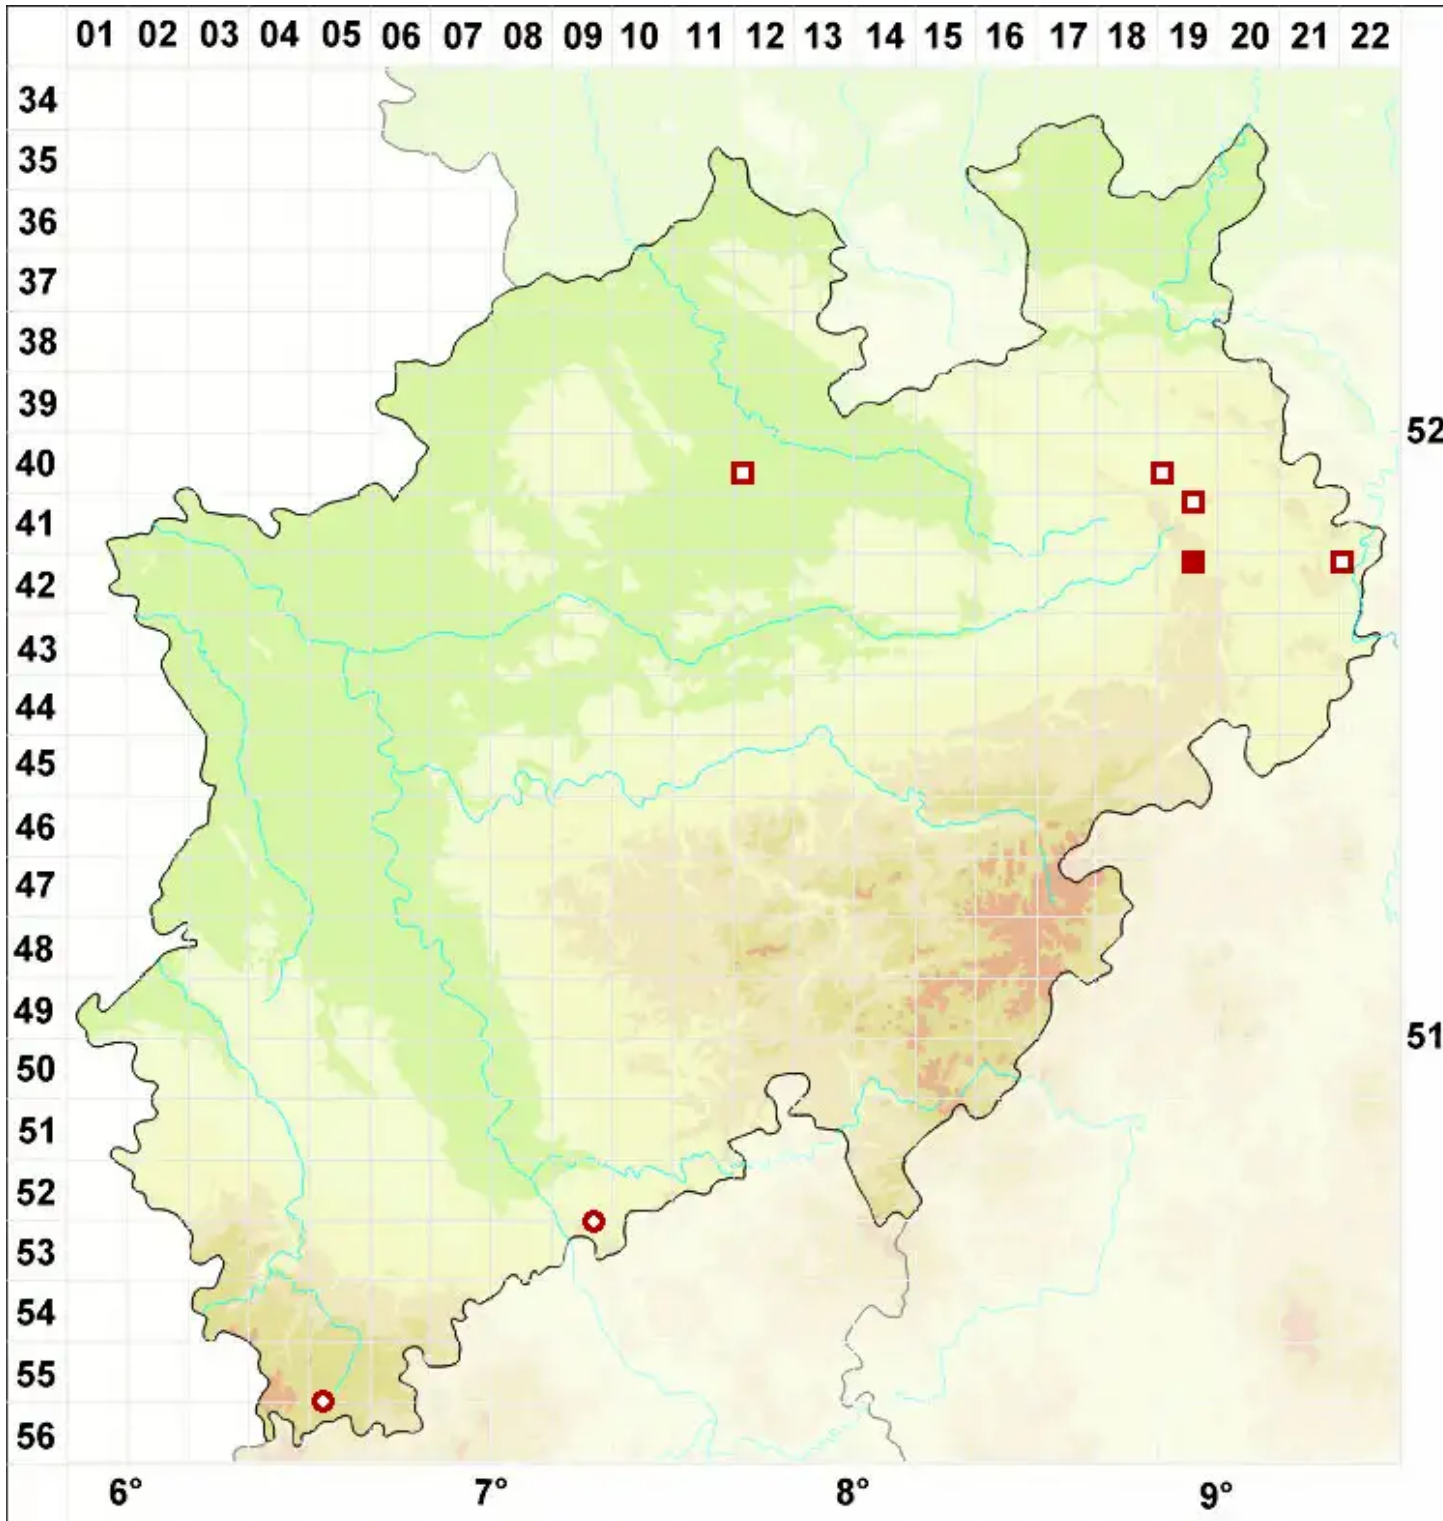

Pertusaria hymenea (Ach.) Schaer.

Häutige Porenflechte

Legende:

- Symbole:**
- Ausgefülltes Symbol:
Zeitraum von 1980 bis heute (Aktuelle Angabe)
 - Leeres Symbol:
Zeitraum vor 1980 (Altangabe)
 - Quadrat: Herbarbeleg