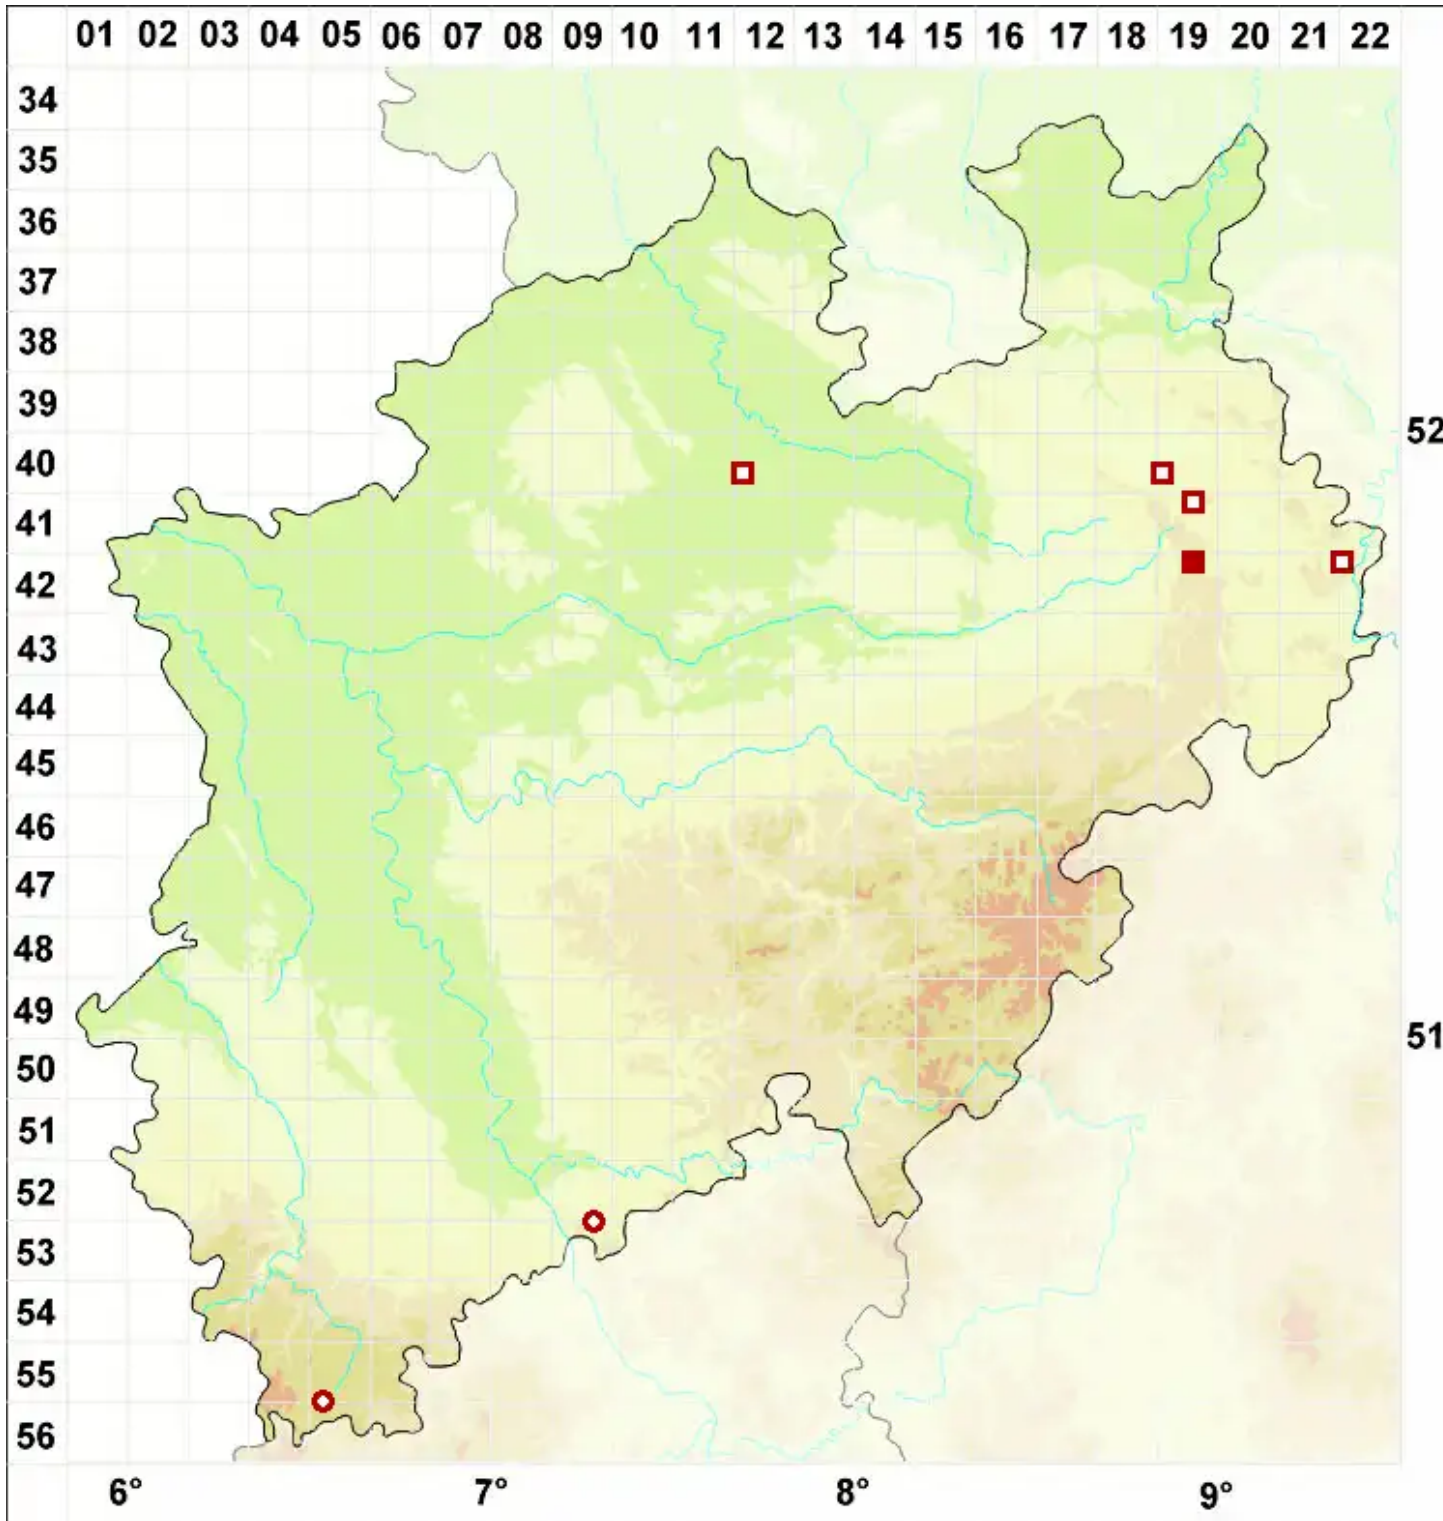

# Pertusaria hymenea (Ach.) Schaer.

Häutige Porenflechte

Legende:

- Symbole:**
- Ausgefülltes Symbol:  
Zeitraum von 1980 bis heute (Aktuelle Angabe)
  - Leeres Symbol:  
Zeitraum vor 1980 (Altangabe)
  - Quadrat: Herbarbeleg