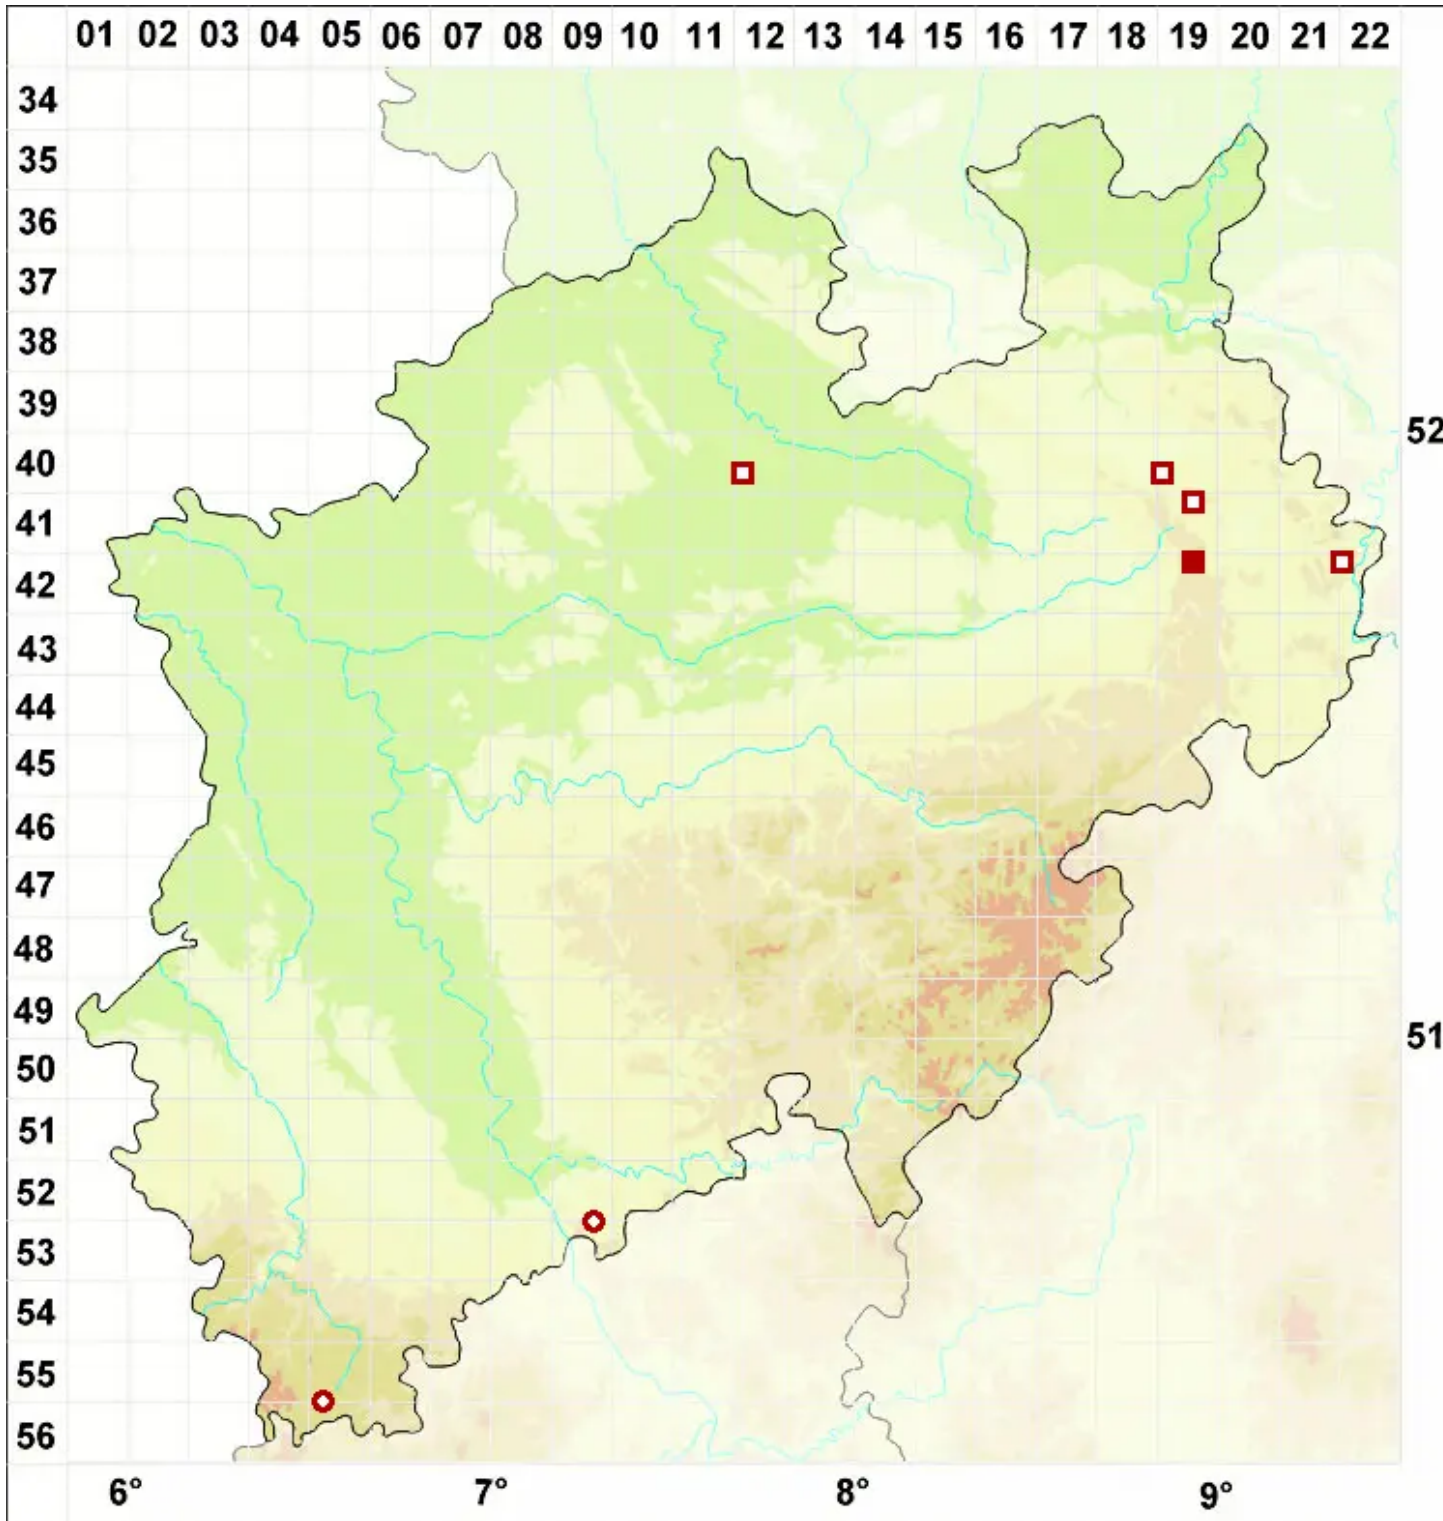

# Pertusaria hymenea (Ach.) Schaer.

Häutige Porenflechte

Legende:

- Symbole:**  
Ausgefülltes Symbol:  
Zeitraum von 1980 bis heute (Aktuelle Angabe)  
Leeres Symbol:  
Zeitraum vor 1980 (Altangabe)  
Quadrat: Herbarbeleg