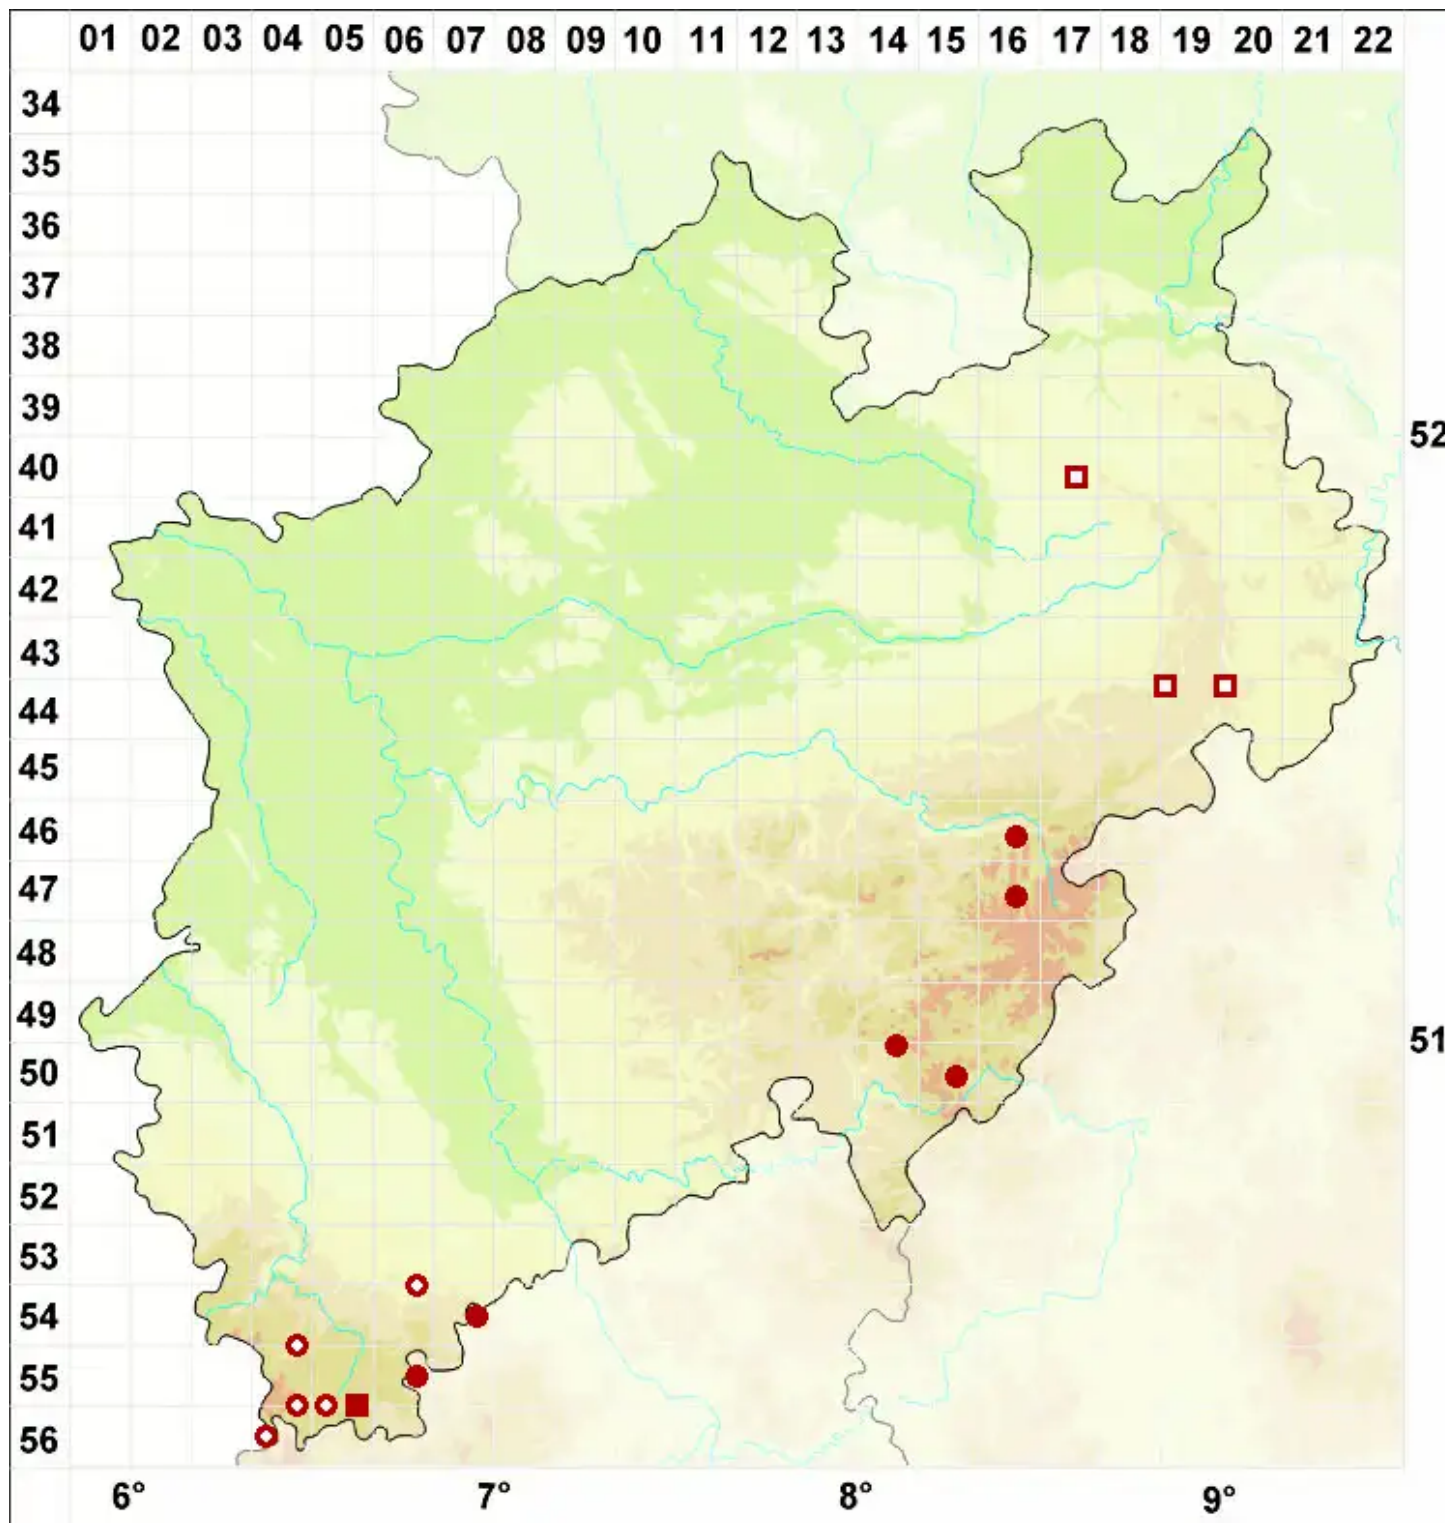

# Pertusaria hemisphaerica (Flörke) Erichsen

Legende:

- Symbole:**
- Ausgefülltes Symbol:  
Zeitraum von 1980 bis heute (Aktuelle Angabe)
  - Leeres Symbol:  
Zeitraum vor 1980 (Altangabe)
  - Quadrat: Herbarbeleg