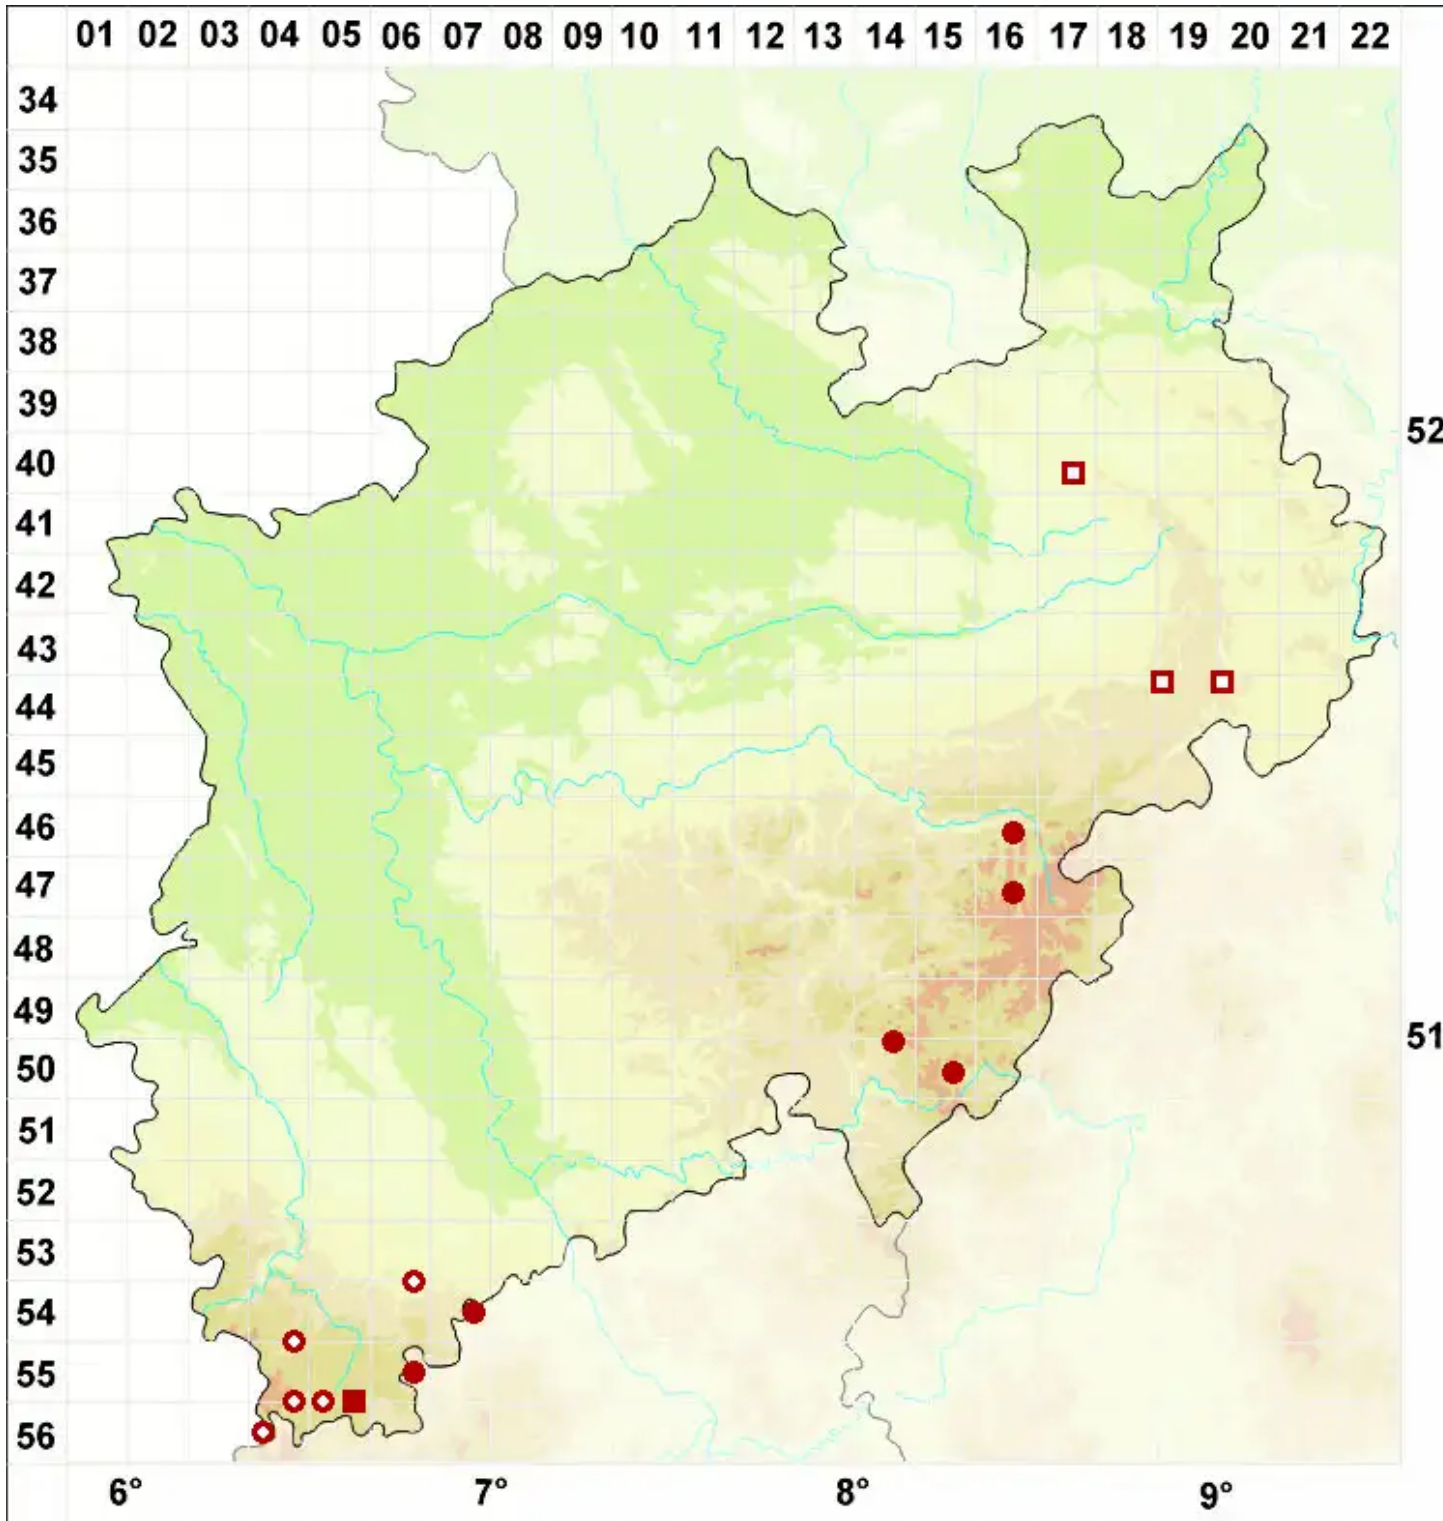

Pertusaria hemisphaerica (Flörke) Erichsen

Legende:

Symbole:
 Ausgefülltes Symbol:
 Zeitraum von 1980 bis heute (Aktuelle Angabe)
 Leeres Symbol:
 Zeitraum vor 1980 (Altangabe)
 Quadrat: Herbarbeleg