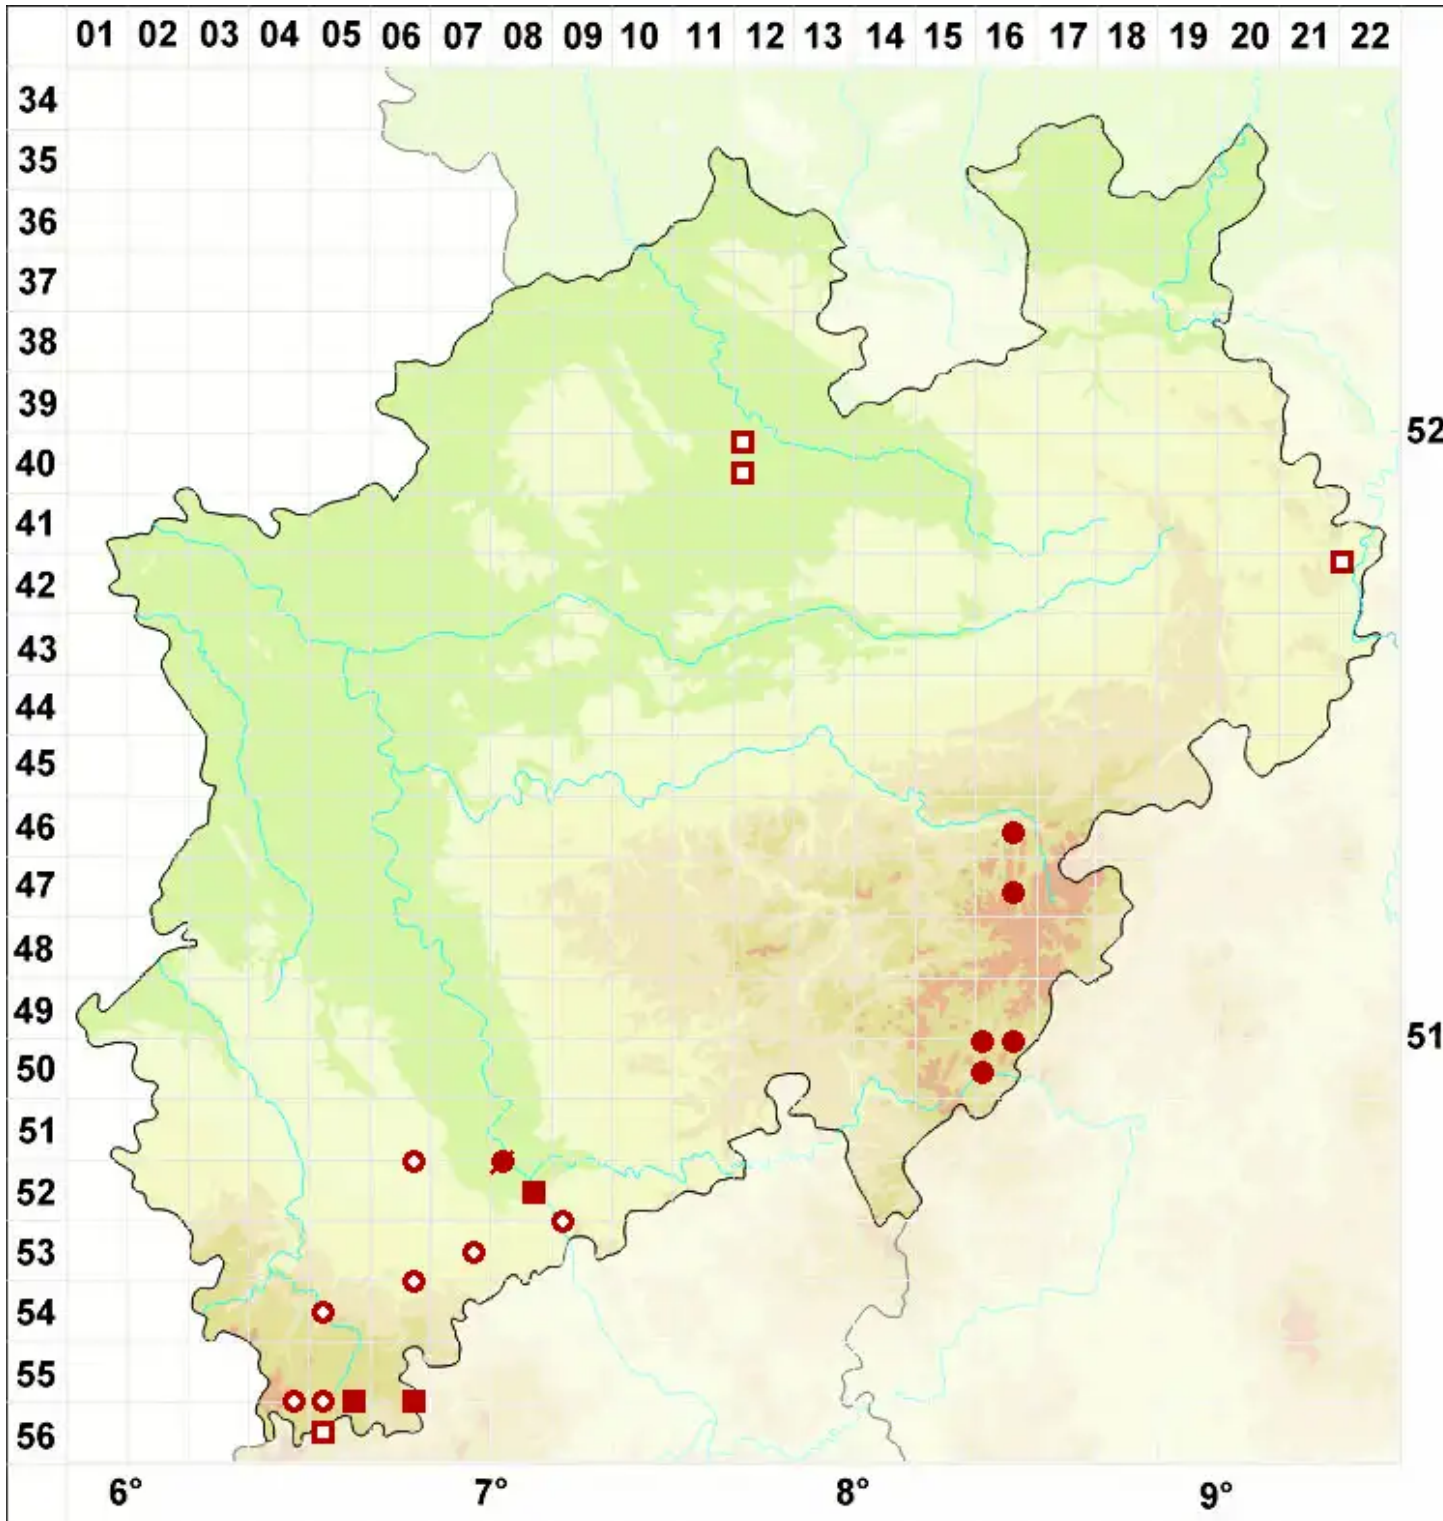

Pertusaria flavida (DC.) J. R. Laundon

Gelbliche Porenflechte

Legende:

- Symbole:**
- Ausgefülltes Symbol:
Zeitraum von 1980 bis heute (Aktuelle Angabe)
 - Leeres Symbol:
Zeitraum vor 1980 (Altangabe)
 - Quadrat: Herbarbeleg