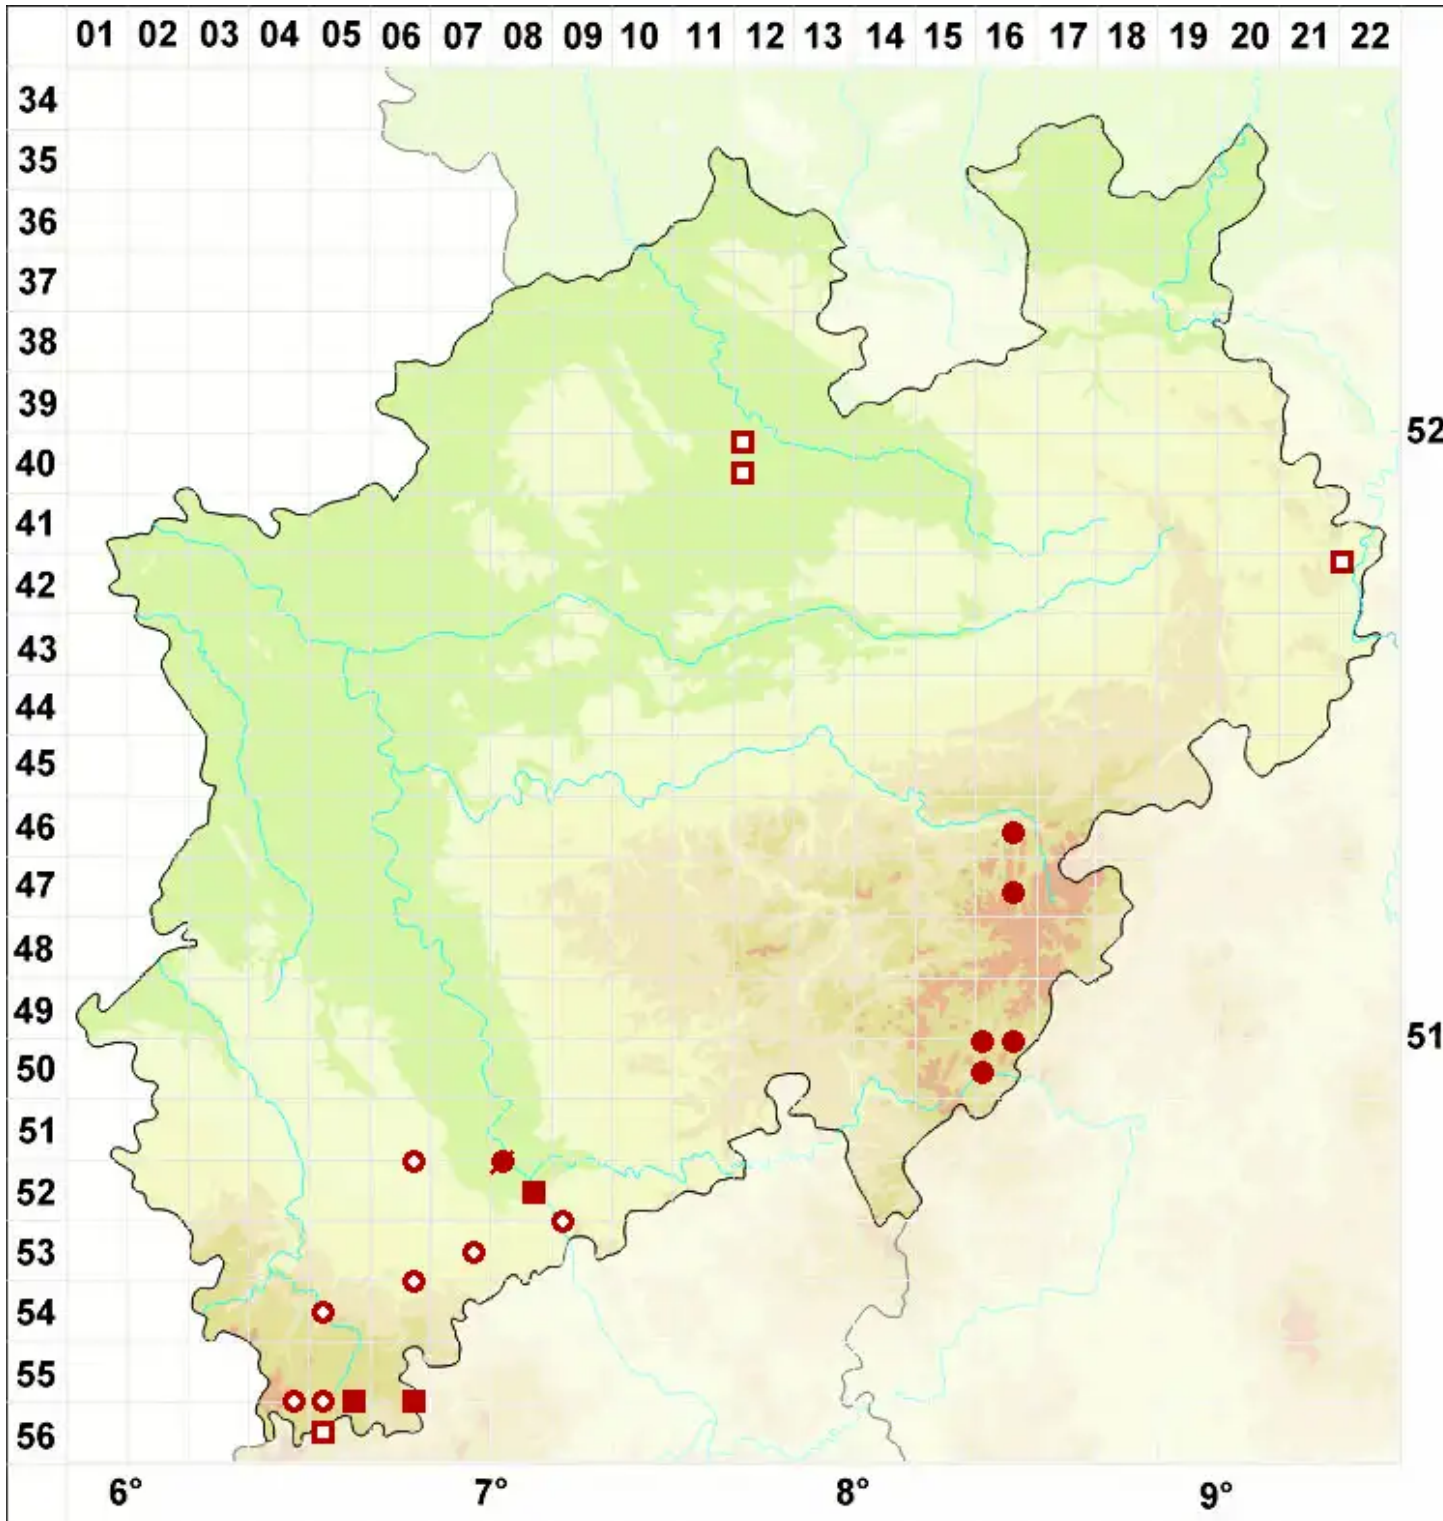

# Pertusaria flavida (DC.) J. R. Laundon

Gelbliche Porenflechte

Legende:

- Symbole:**
- Ausgefülltes Symbol:  
Zeitraum von 1980 bis heute (Aktuelle Angabe)
  - Leeres Symbol:  
Zeitraum vor 1980 (Altangabe)
  - Quadrat: Herbarbeleg