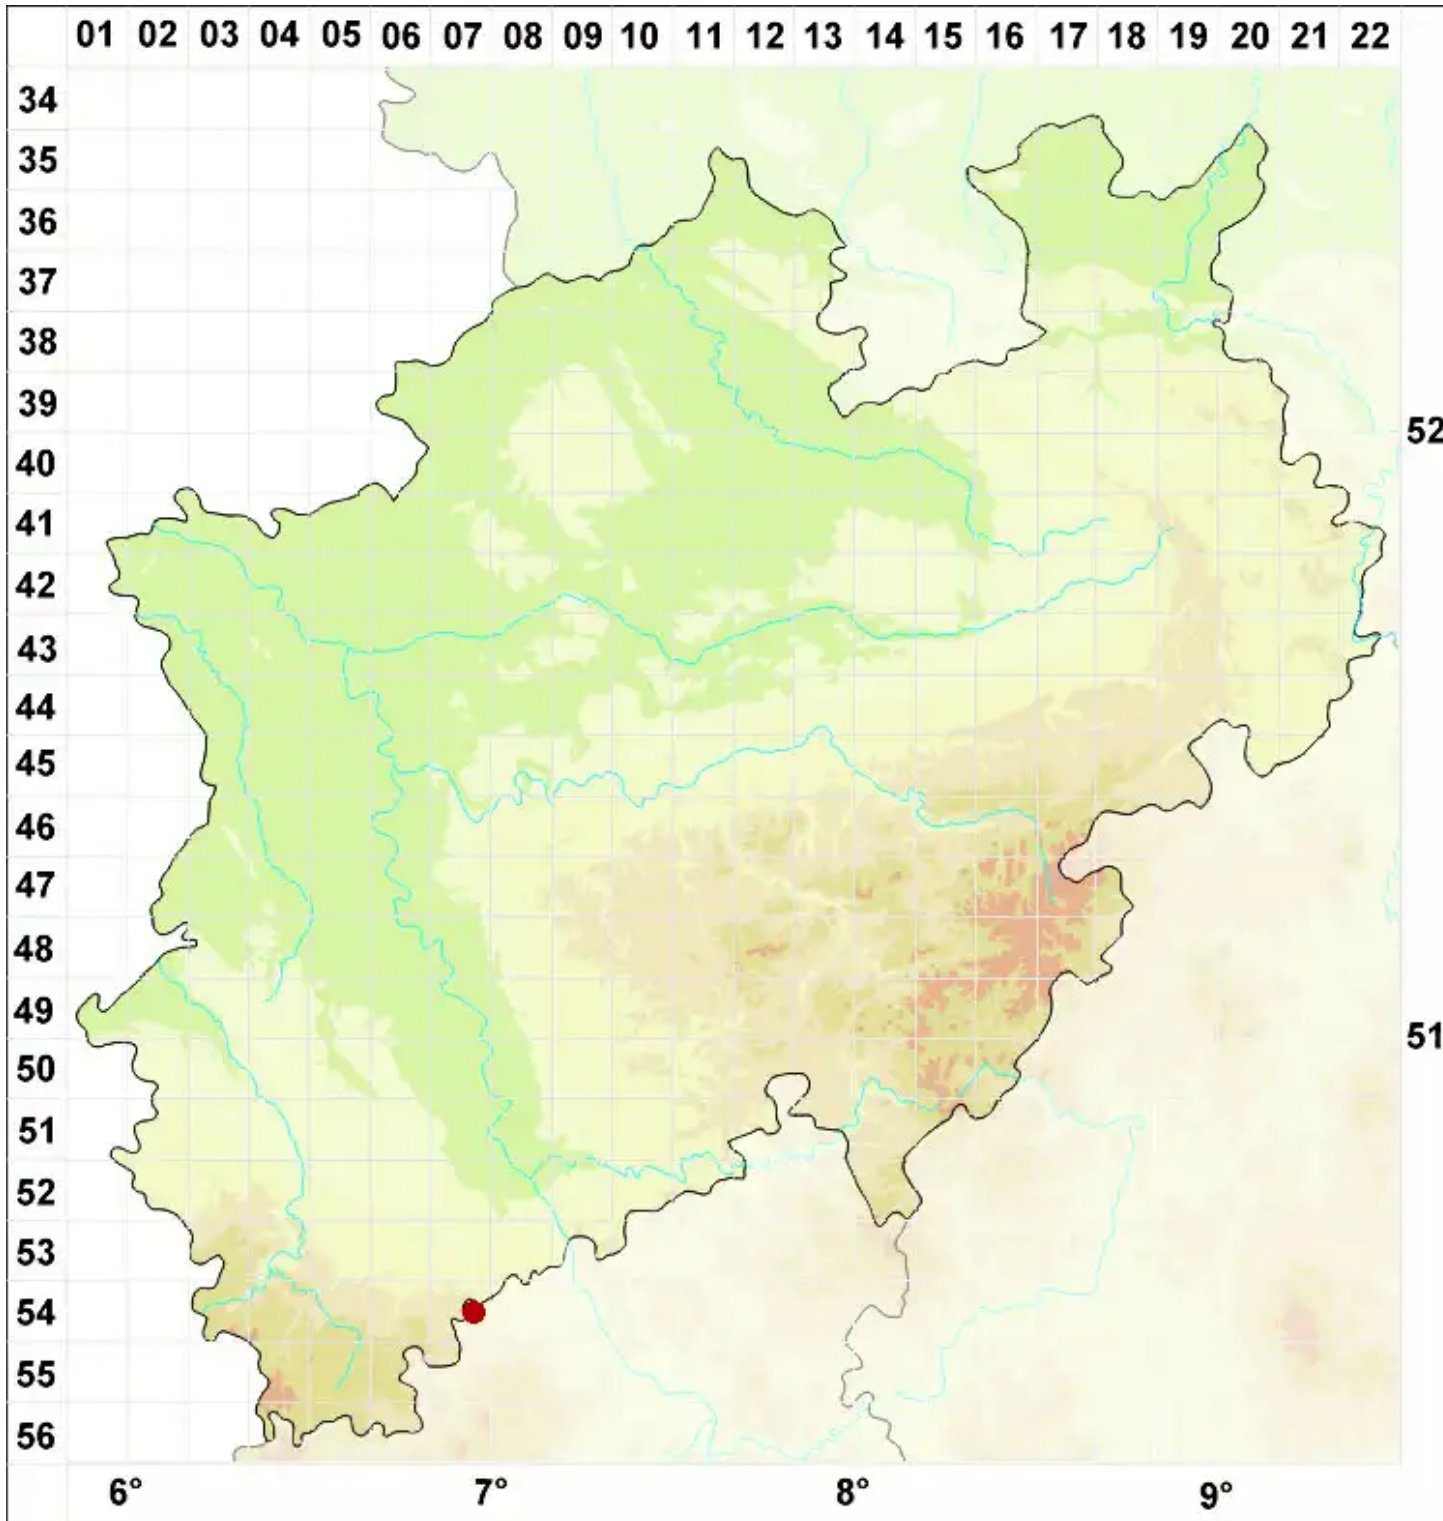

Pertusaria flavicans Lamy

Gelbgrüne Porenflechte

Legende:

- Symbole:**
- Ausgefülltes Symbol:
Zeitraum von 1980 bis heute (Aktuelle Angabe)
 - Leeres Symbol:
Zeitraum vor 1980 (Altangabe)
 - Quadrat: Herbarbeleg