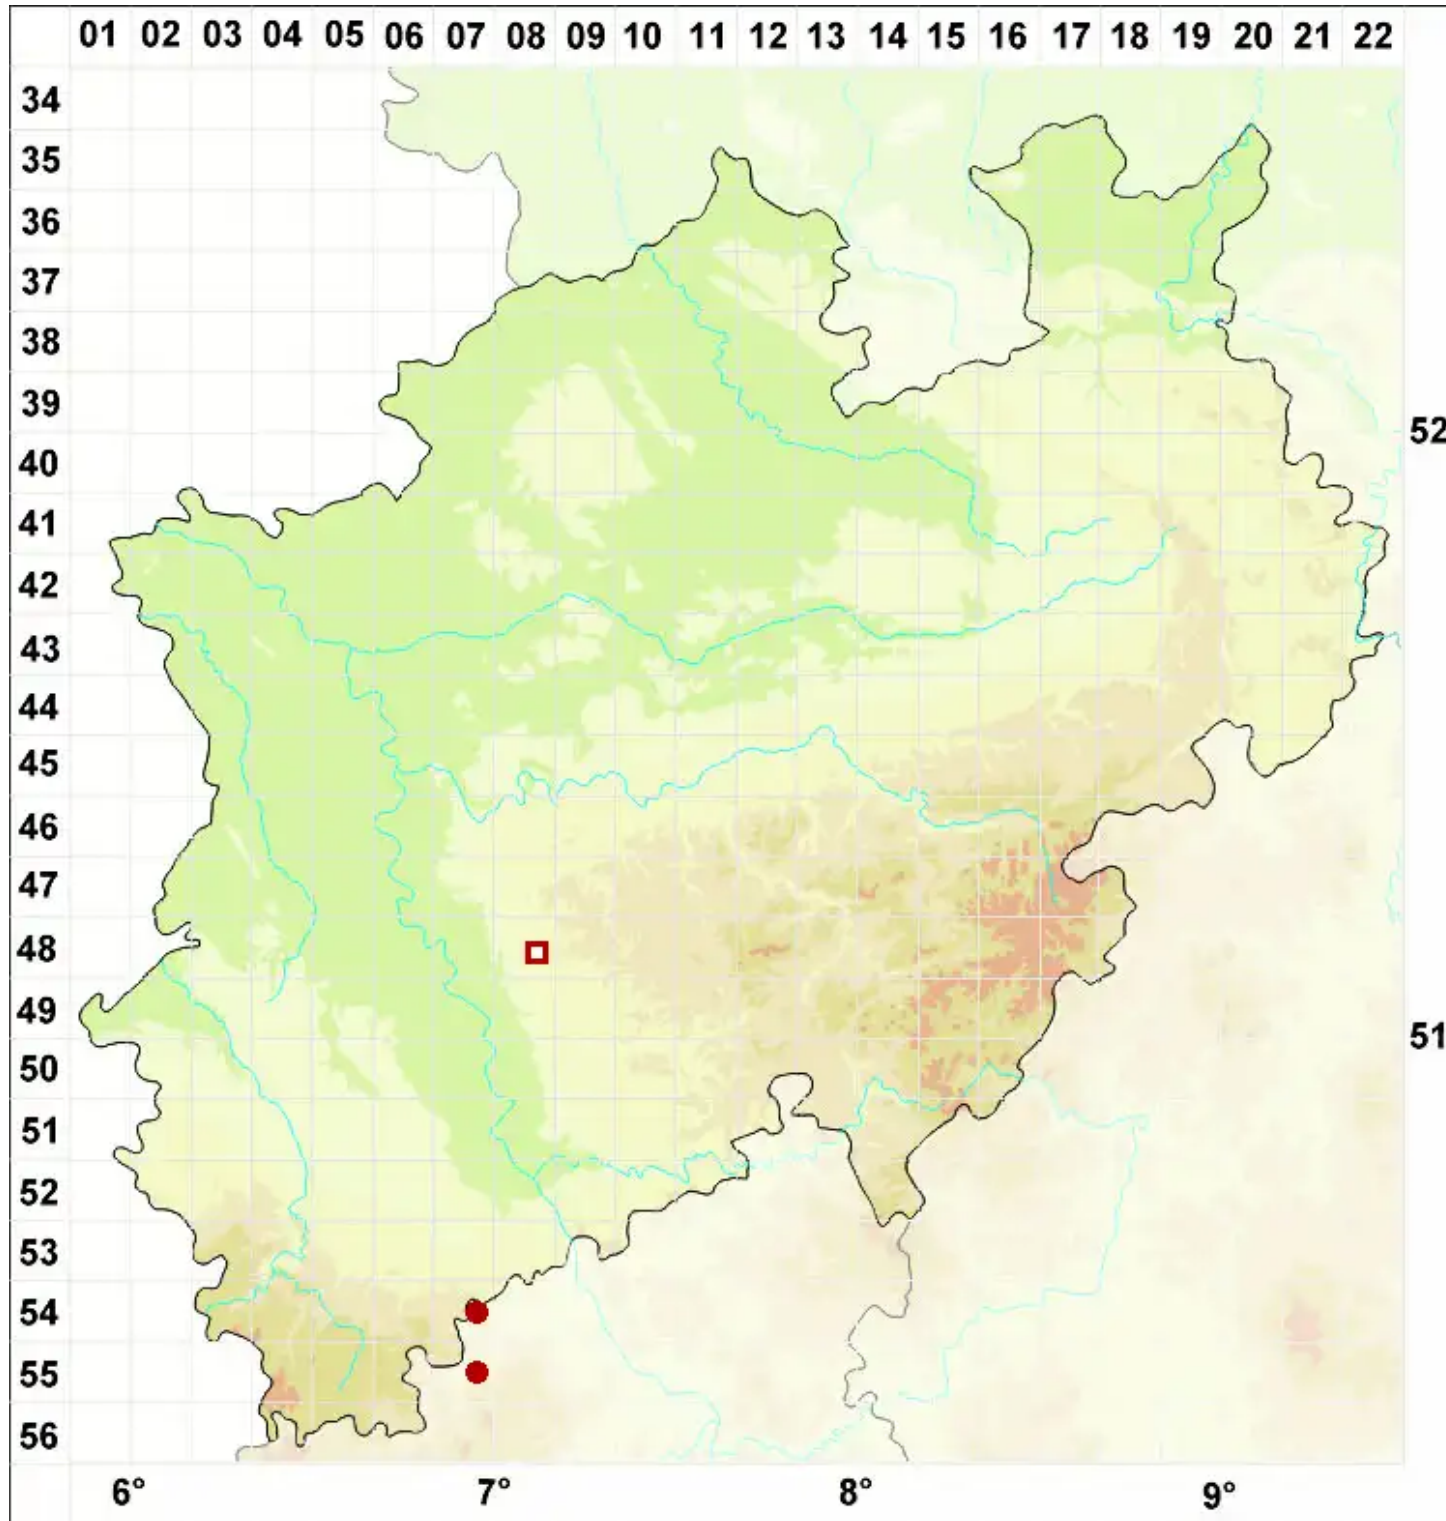

Pertusaria aspergilla (Ach.) J. R. Laundon

Gesprenkelte Porenflechte

Legende:

- Symbole:**
Ausgefülltes Symbol:
Zeitraum von 1980 bis heute (Aktuelle Angabe)
Leeres Symbol:
Zeitraum vor 1980 (Altangabe)
Quadrat: Herbarbeleg