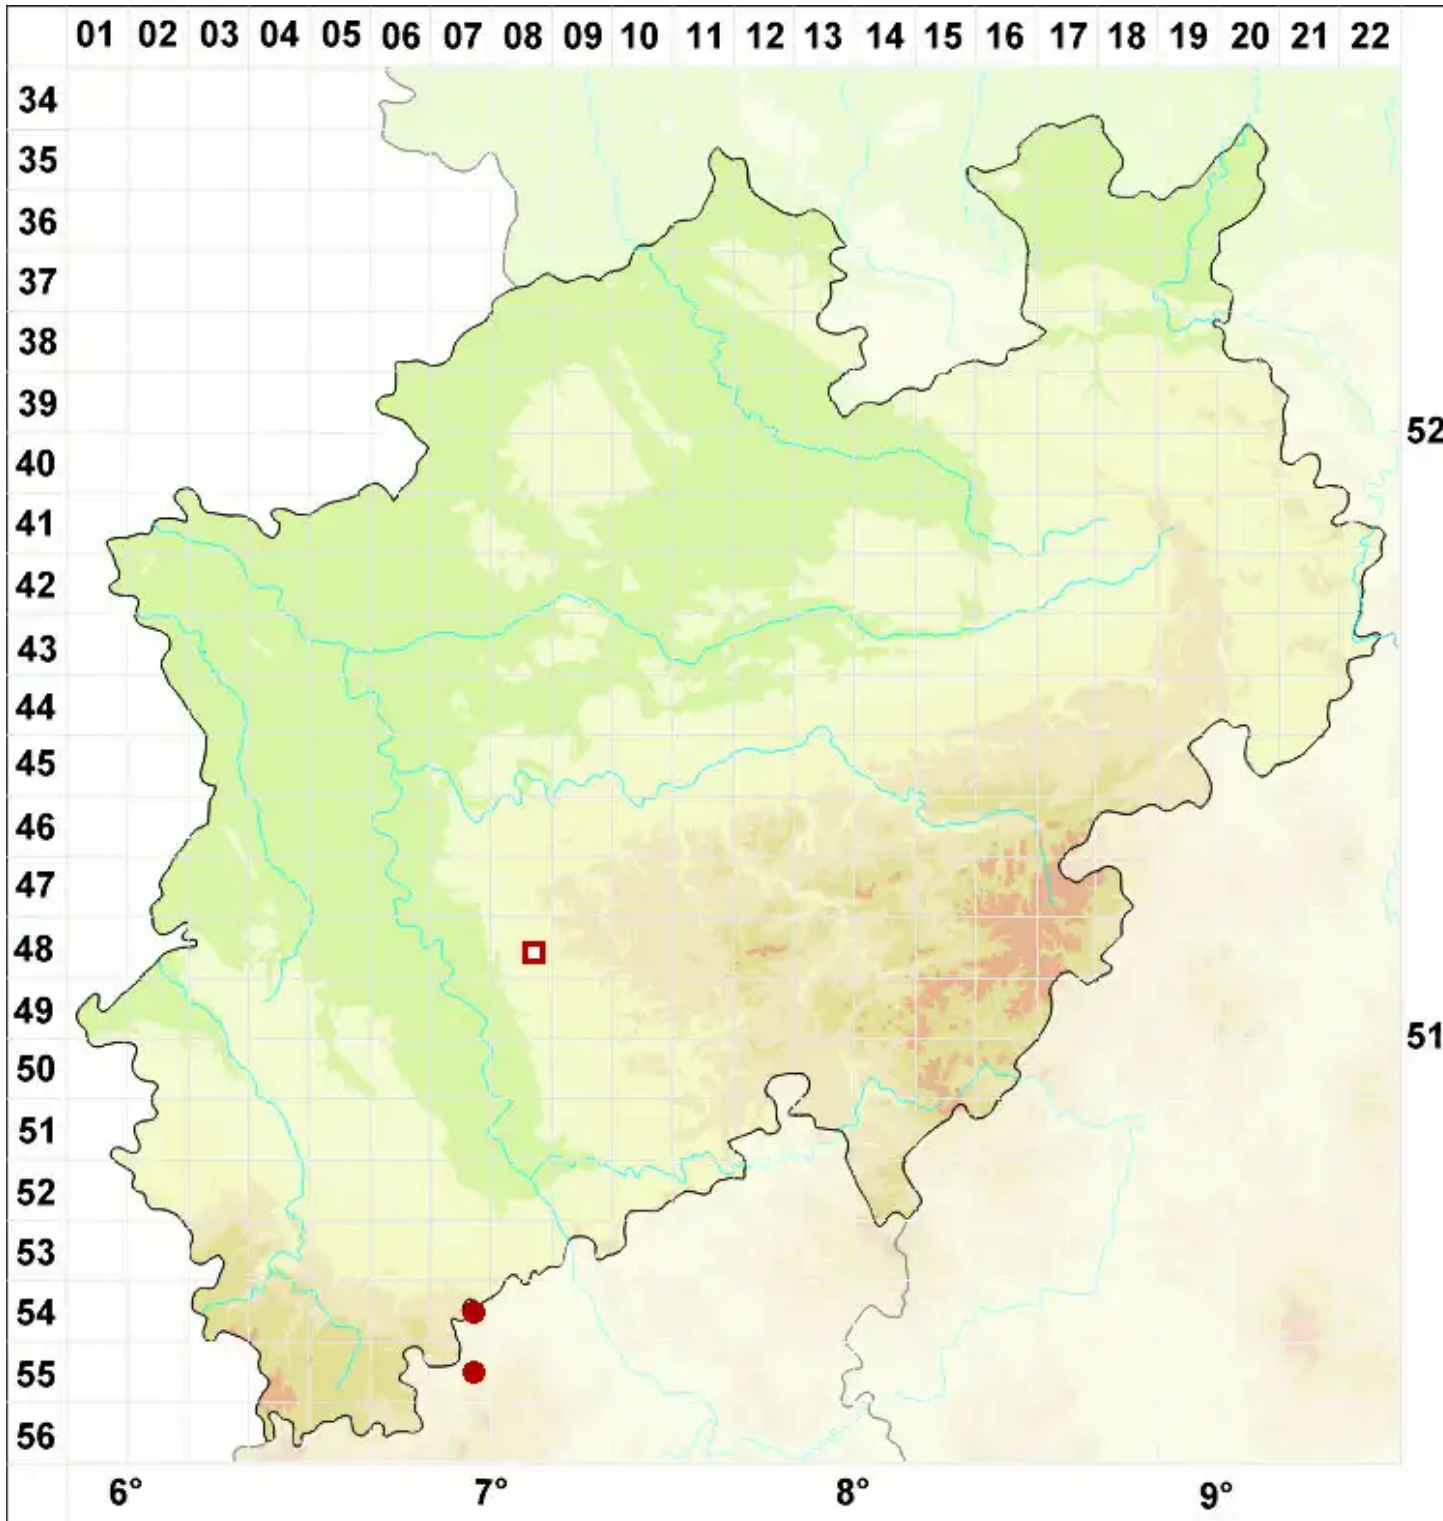

# Pertusaria aspergilla (Ach.) J. R. Laundon

Gesprenkelte Porenflechte

Legende:

- Symbole:**  
Ausgefülltes Symbol:  
Zeitraum von 1980 bis heute (Aktuelle Angabe)  
Leeres Symbol:  
Zeitraum vor 1980 (Altangabe)  
Quadrat: Herbarbeleg