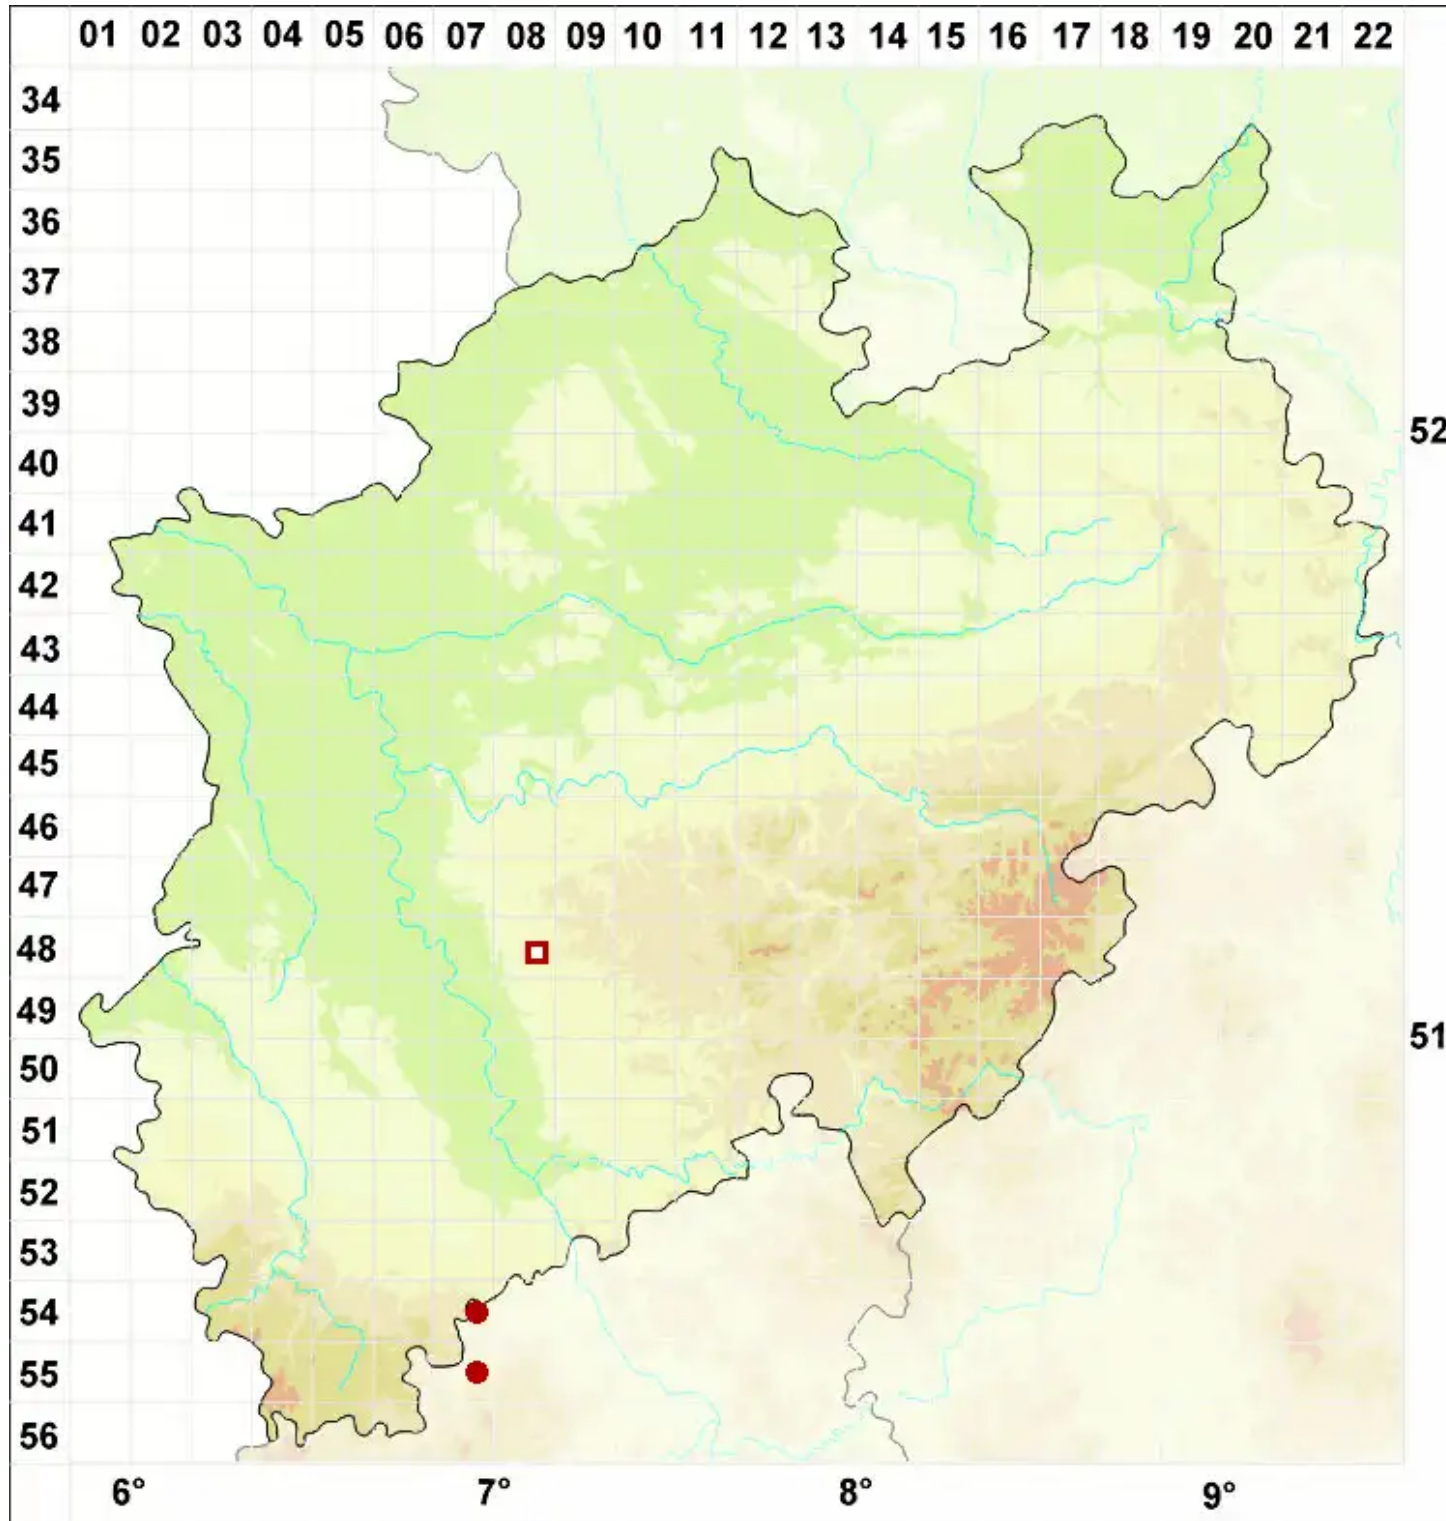

Pertusaria aspergilla (Ach.) J. R. Laundon

Gesprenkelte Porenflechte

Legende:

- Symbole:**
- Ausgefülltes Symbol:
Zeitraum von 1980 bis heute (Aktuelle Angabe)
 - Leeres Symbol:
Zeitraum vor 1980 (Altangabe)
 - Quadrat: Herbarbeleg