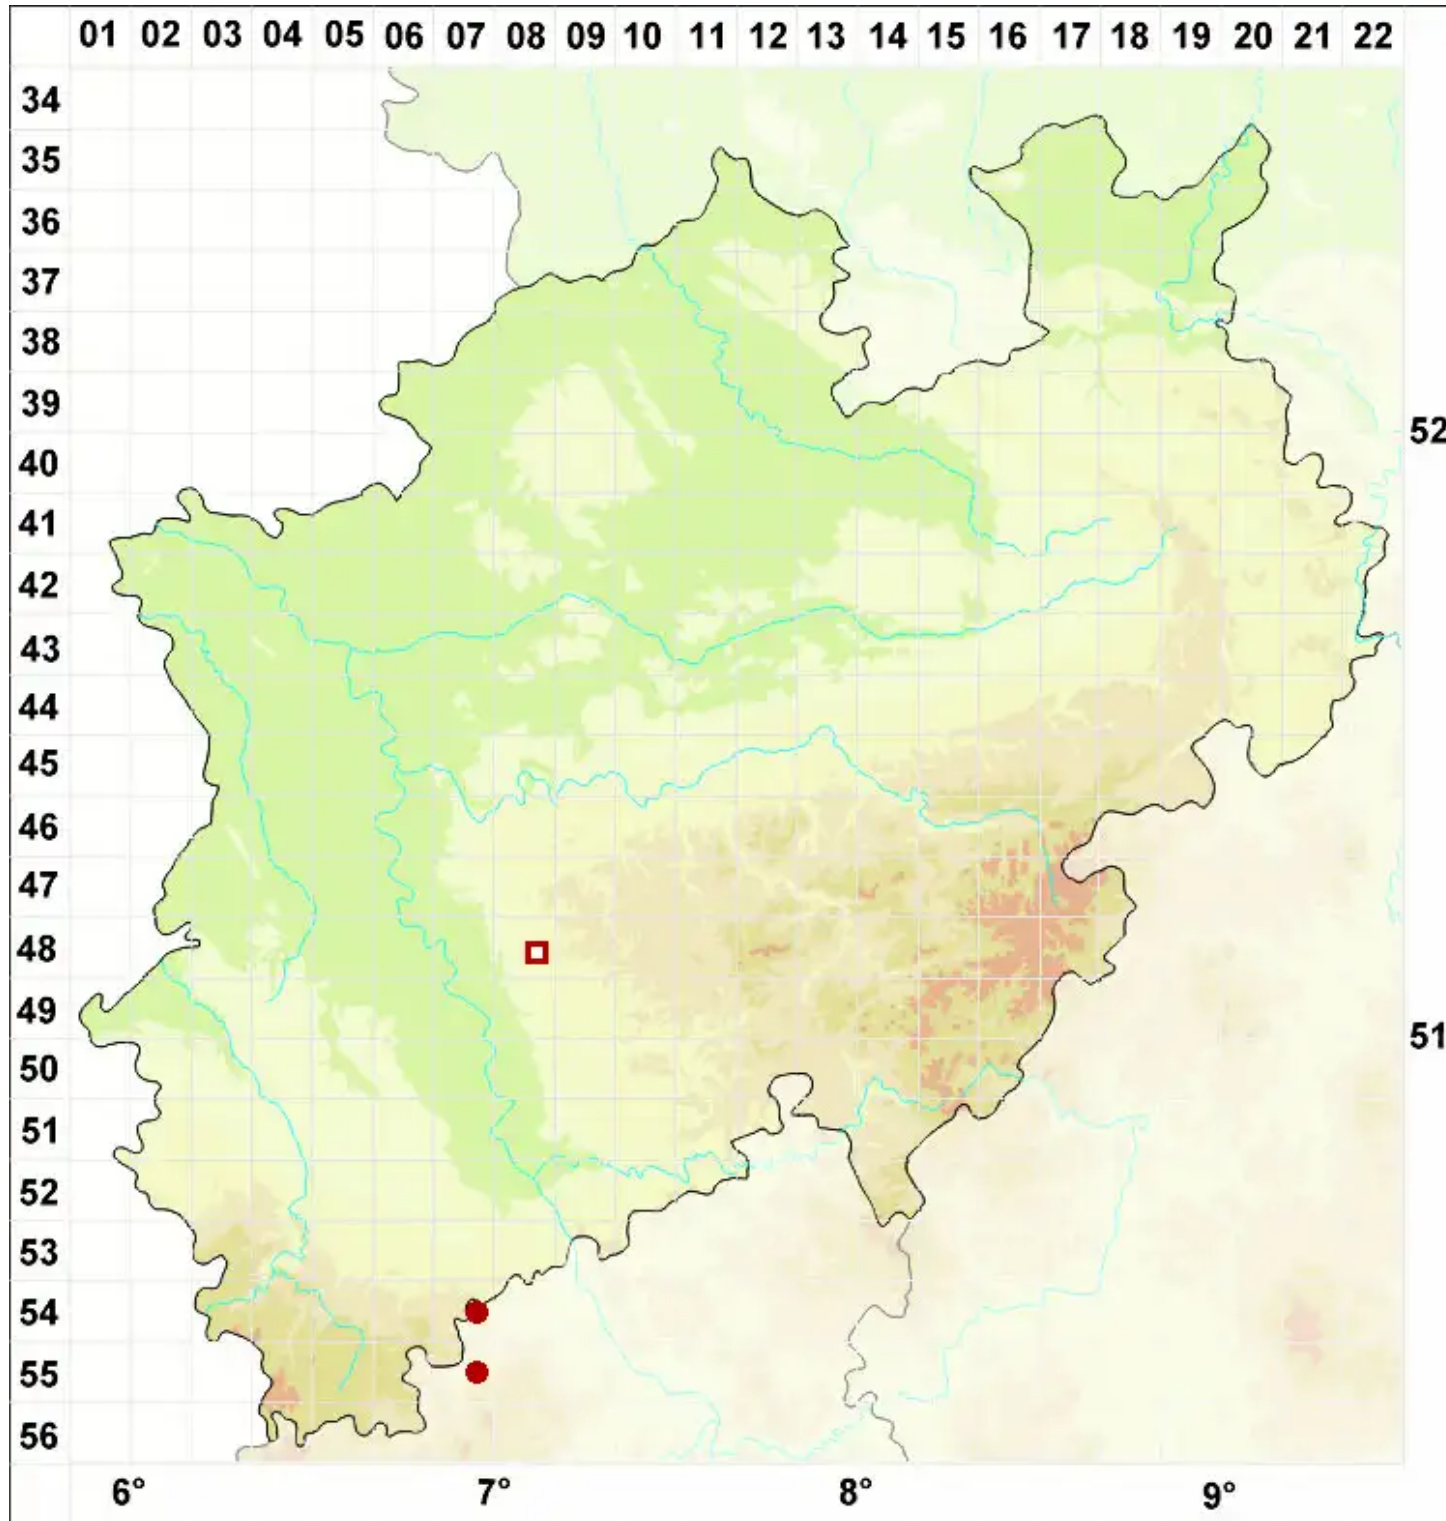

Pertusaria aspergilla (Ach.) J. R. Laundon

Gesprenkelte Porenflechte

Legende:

Symbole:
Ausgefülltes Symbol:
Zeitraum von 1980 bis heute (Aktuelle Angabe)
Leeres Symbol:
Zeitraum vor 1980 (Altangabe)
Quadrat: Herbarbeleg