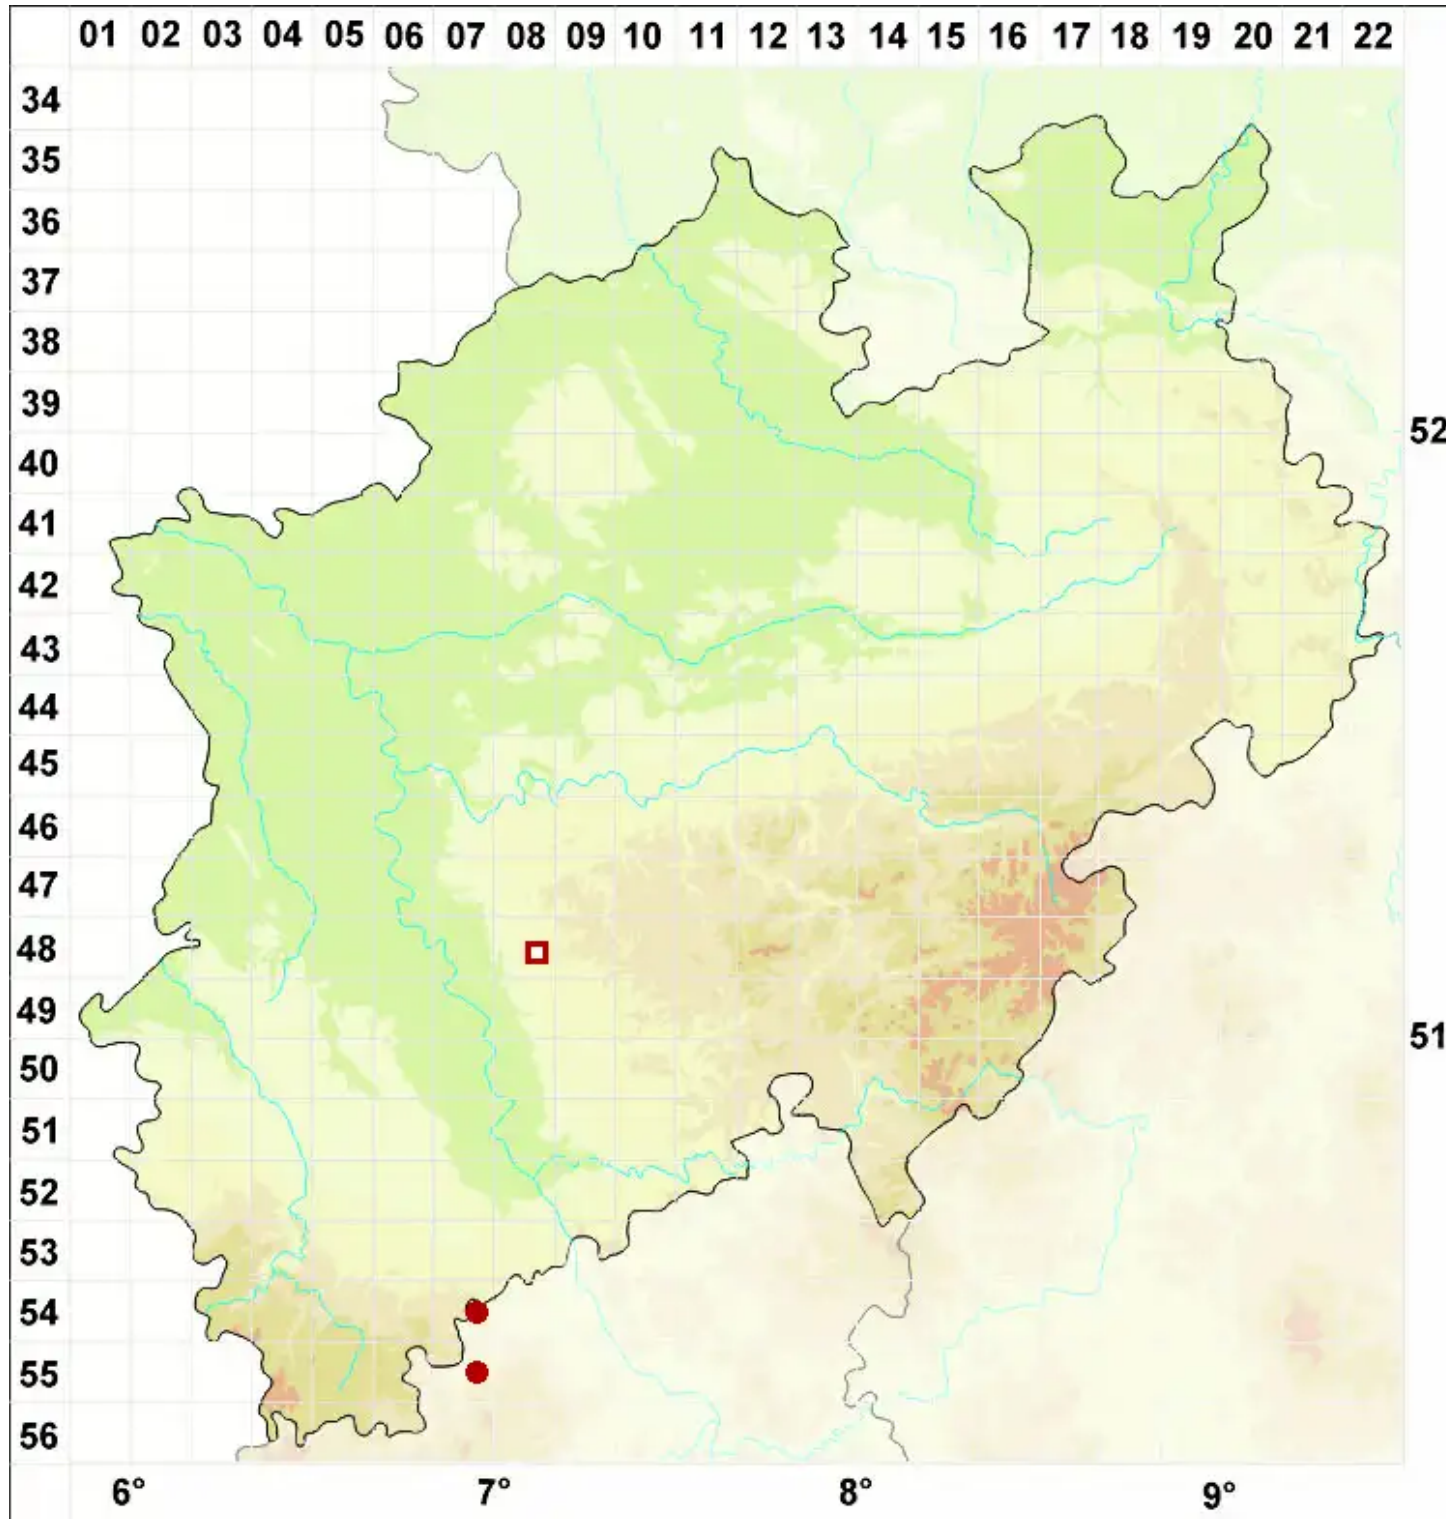

Pertusaria aspergilla (Ach.) J. R. Laundon

Gesprenkelte Porenflechte

Legende:

- Symbole:**
Ausgefülltes Symbol:
Zeitraum von 1980 bis heute (Aktuelle Angabe)
Leeres Symbol:
Zeitraum vor 1980 (Altangabe)
Quadrat: Herbarbeleg