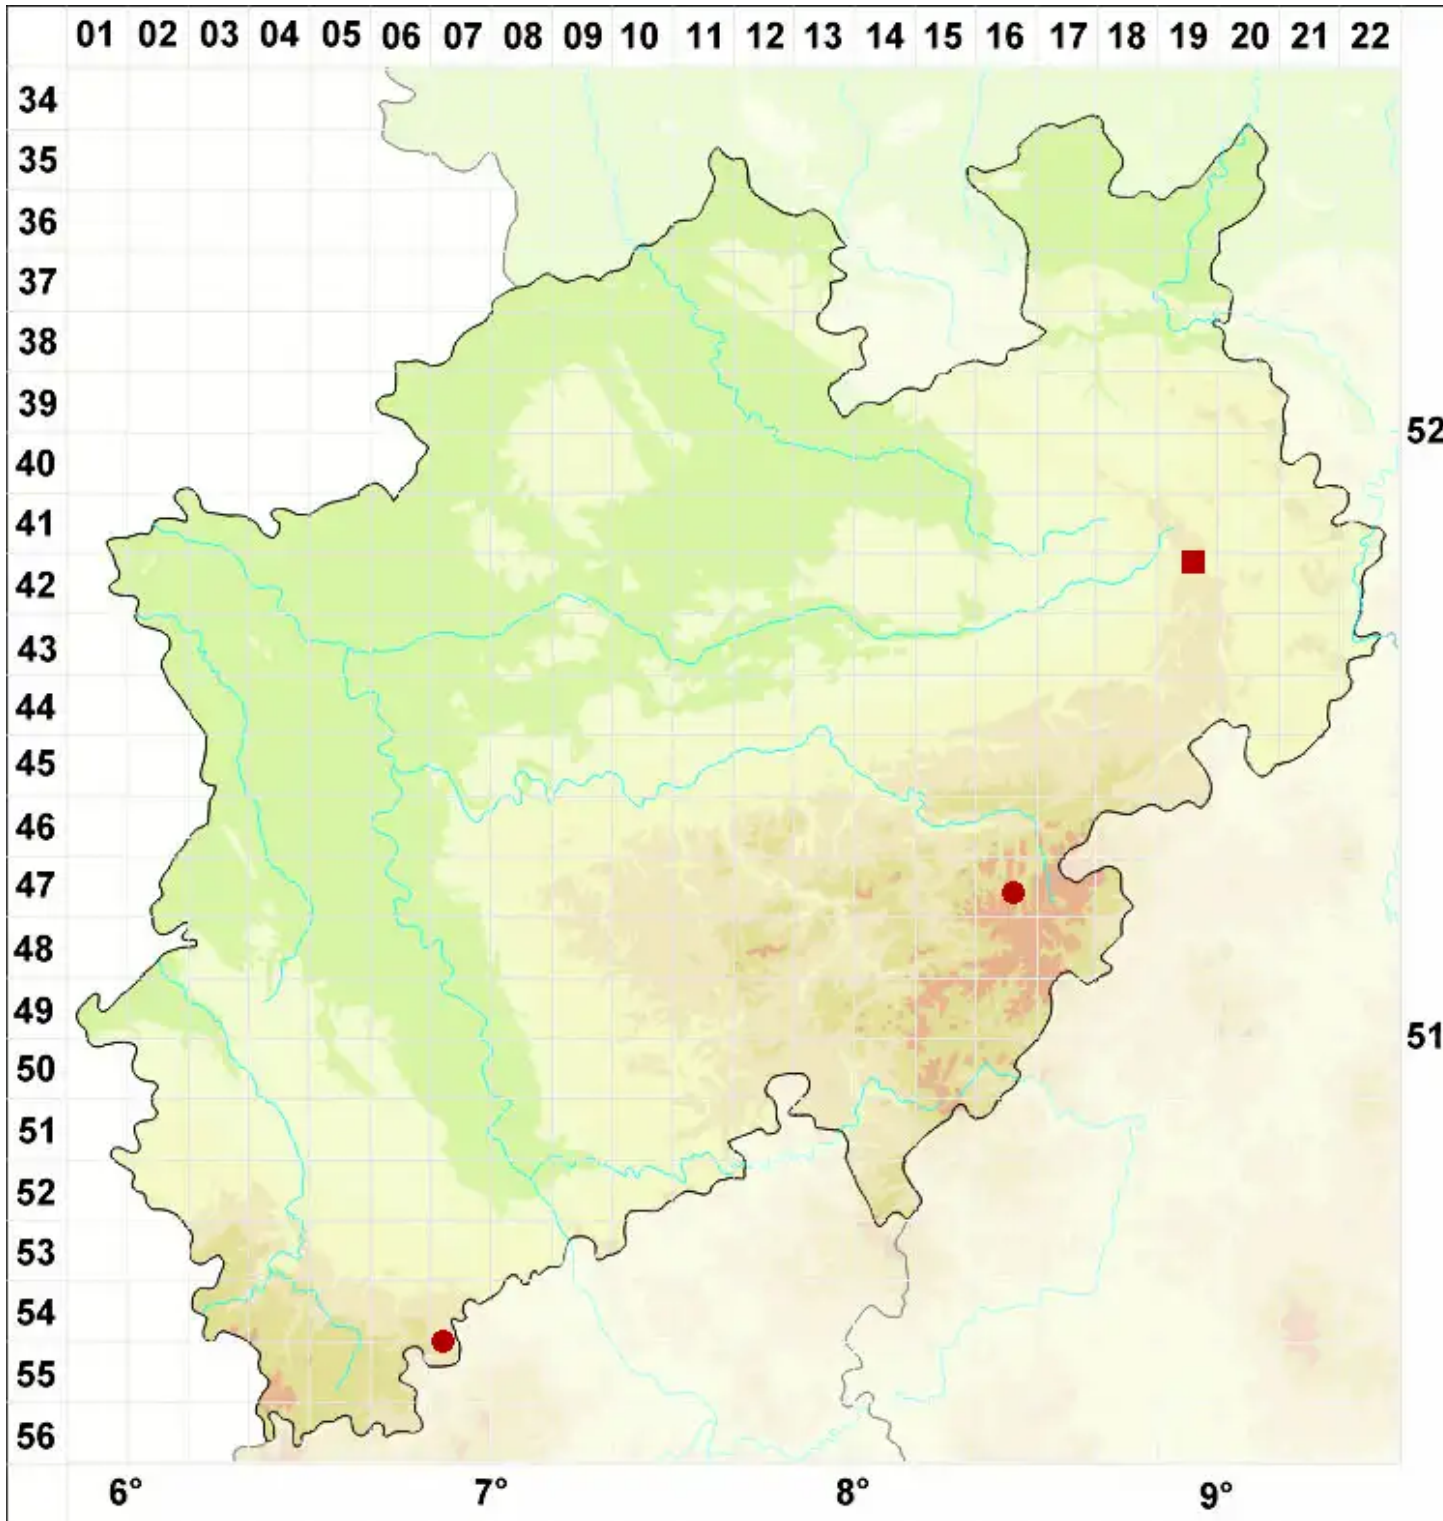

Pertusaria coronata (Ach.) Th. Fr.

Kranz-Porenflechte

Legende:

- Symbole:**
Ausgefülltes Symbol:
Zeitraum von 1980 bis heute (Aktuelle Angabe)
Leeres Symbol:
Zeitraum vor 1980 (Altangabe)
Quadrat: Herbarbeleg