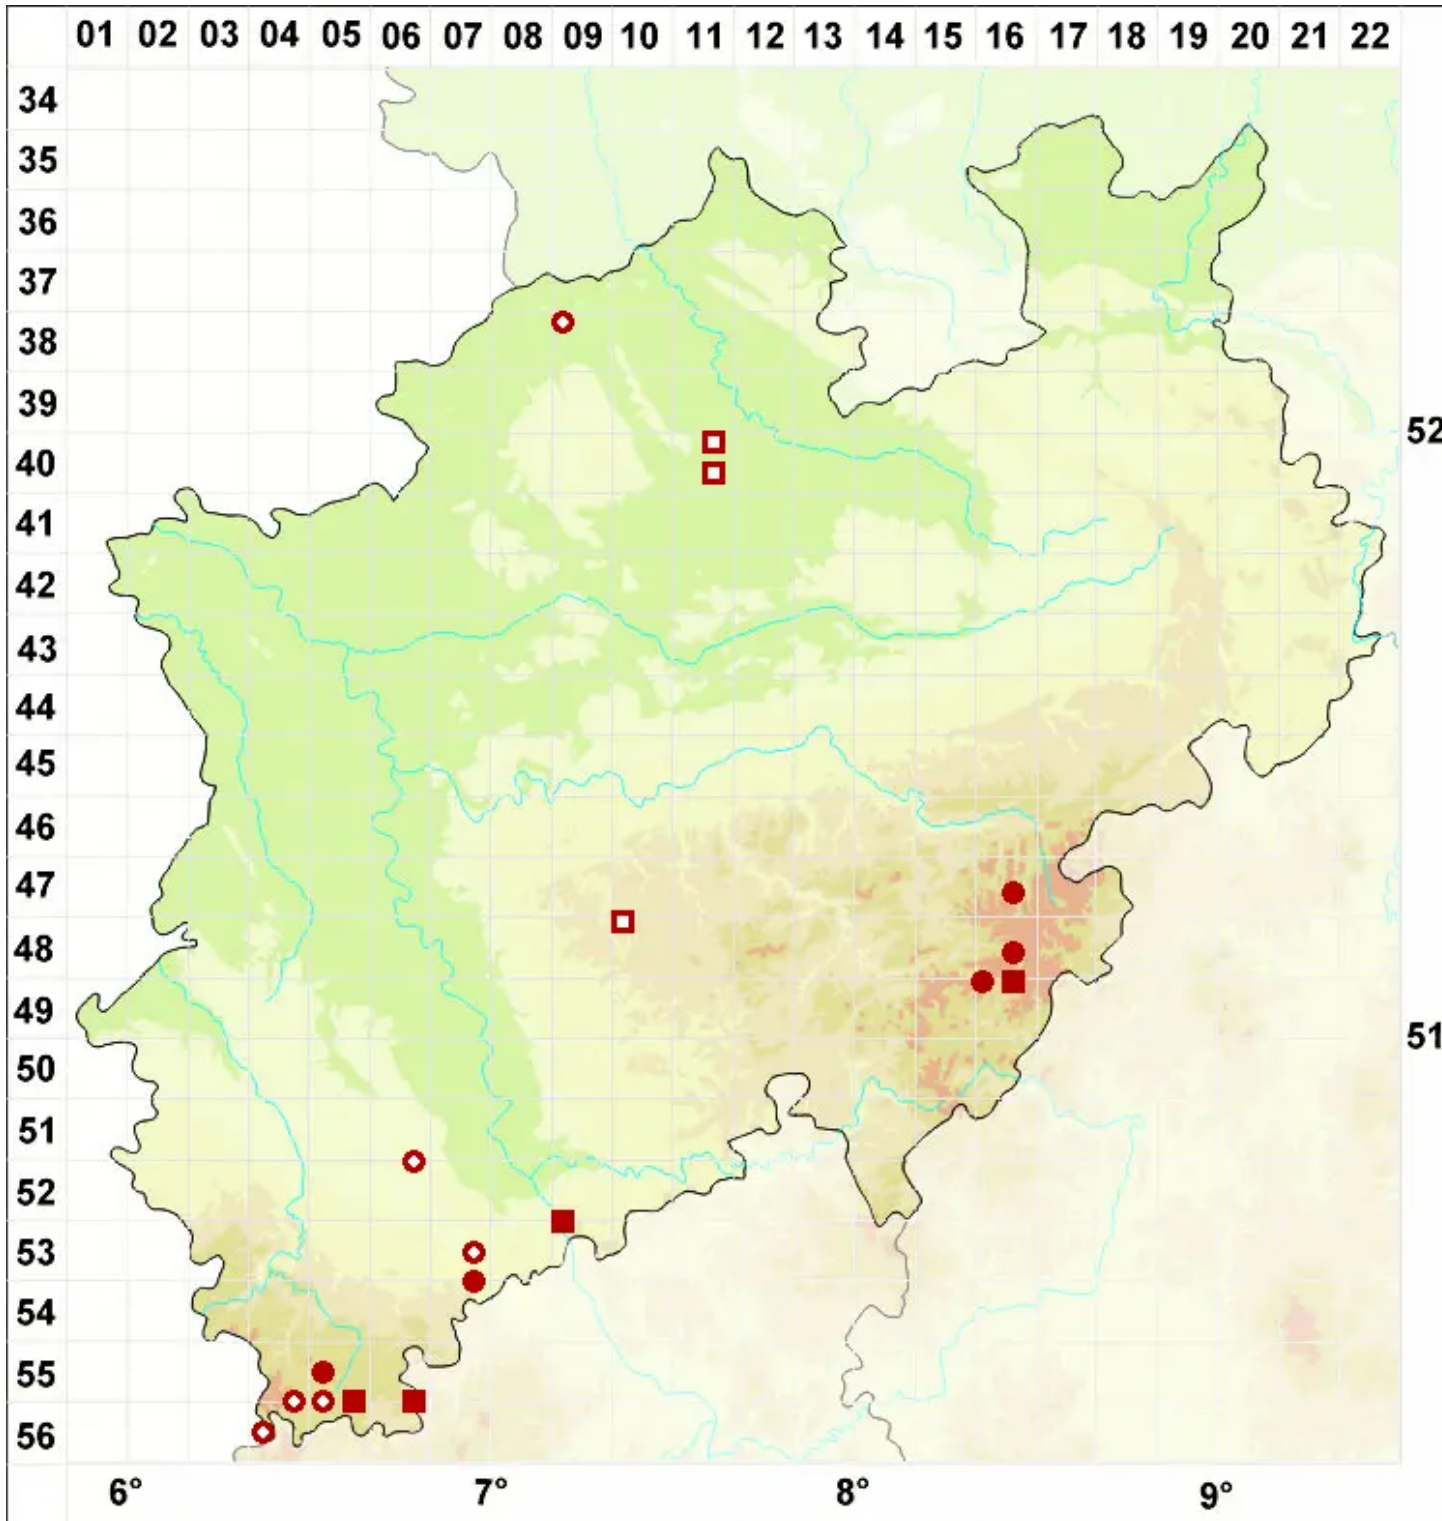

Pertusaria coccodes (Ach.) Nyl.

Kügelchen-Porenflechte

Legende:

Symbole:
Ausgefülltes Symbol:
Zeitraum von 1980 bis heute (Aktuelle Angabe)
Leeres Symbol:
Zeitraum vor 1980 (Altangabe)
Quadrat: Herbarbeleg