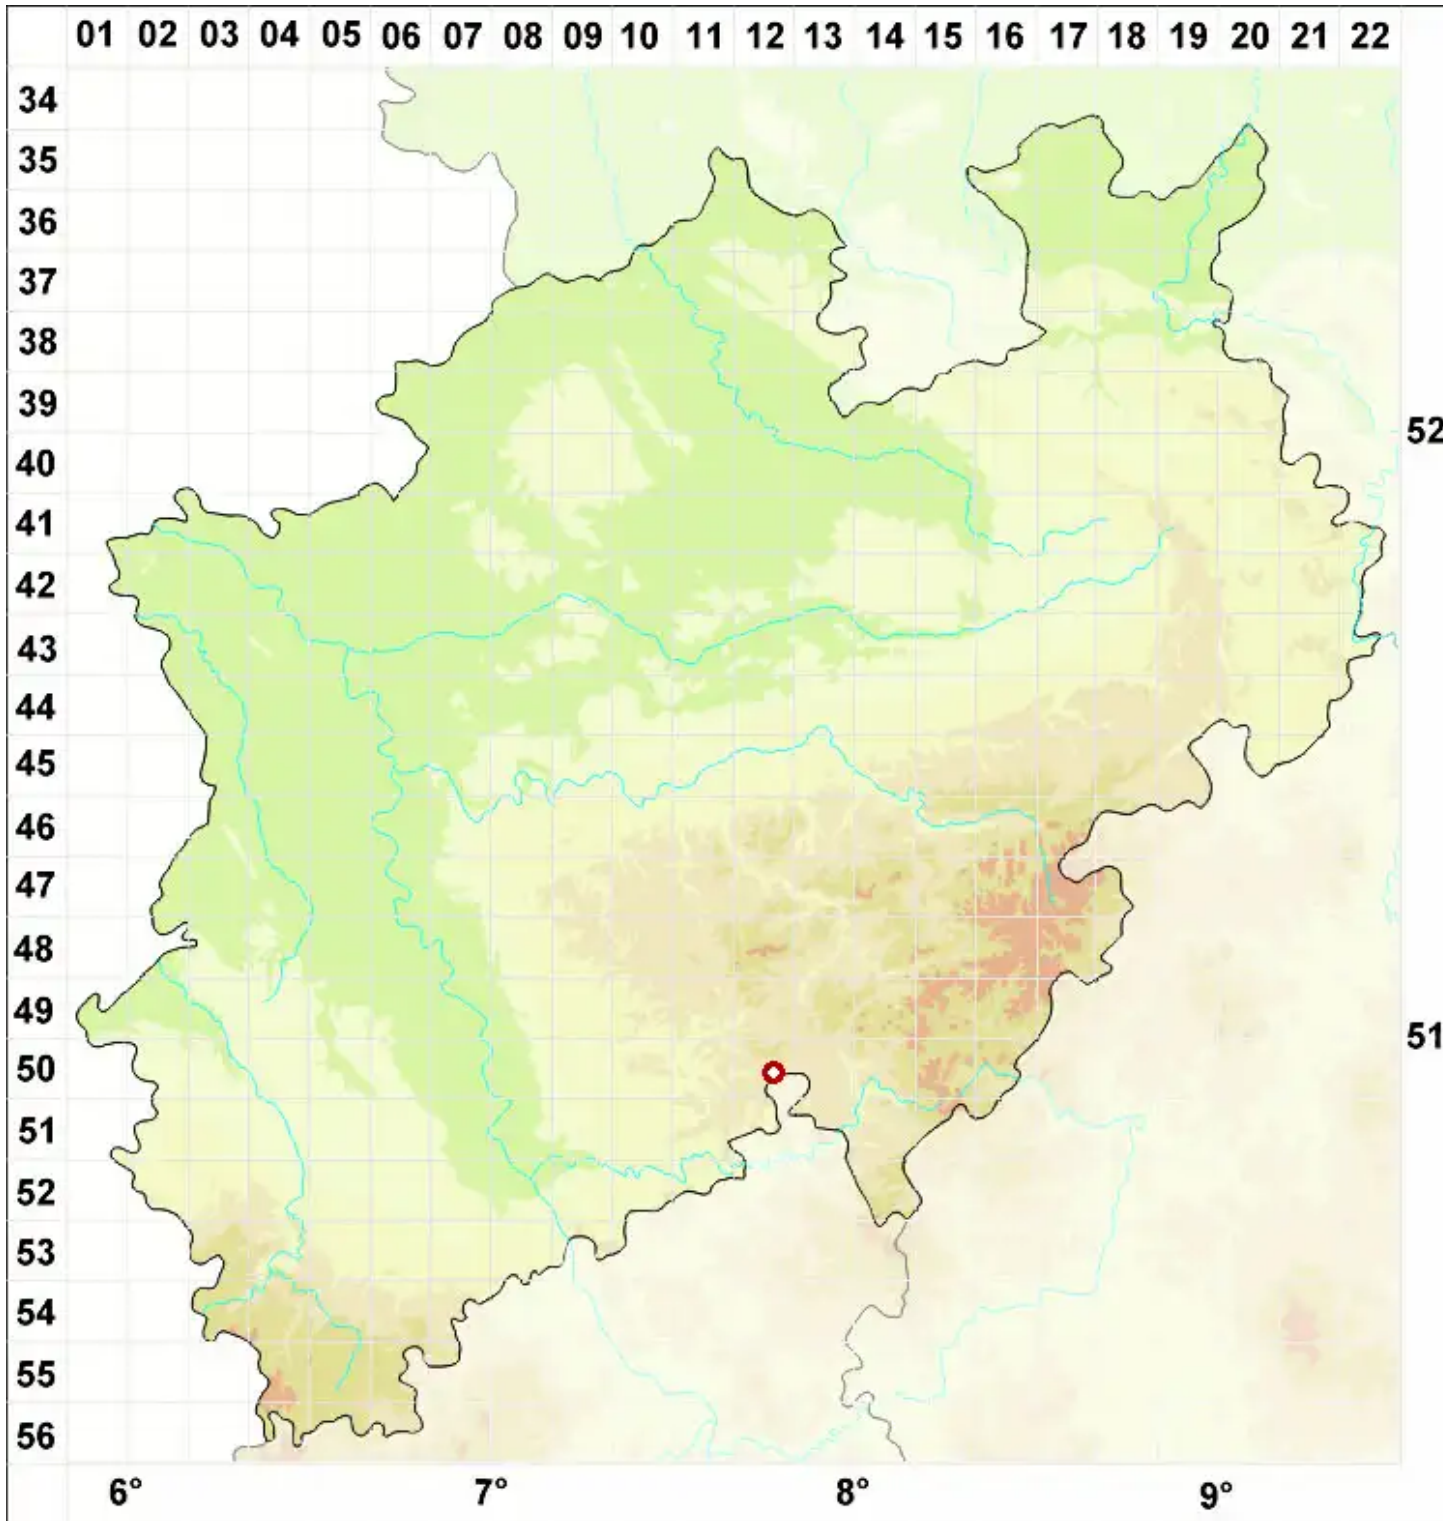

Pertusaria chiodectonoides Bagl. ex A. Massal.

Schnee-Porenflechte

Legende:

- Symbole:**
Ausgefülltes Symbol:
Zeitraum von 1980 bis heute (Aktuelle Angabe)
Leeres Symbol:
Zeitraum vor 1980 (Altangabe)
Quadrat: Herbarbeleg