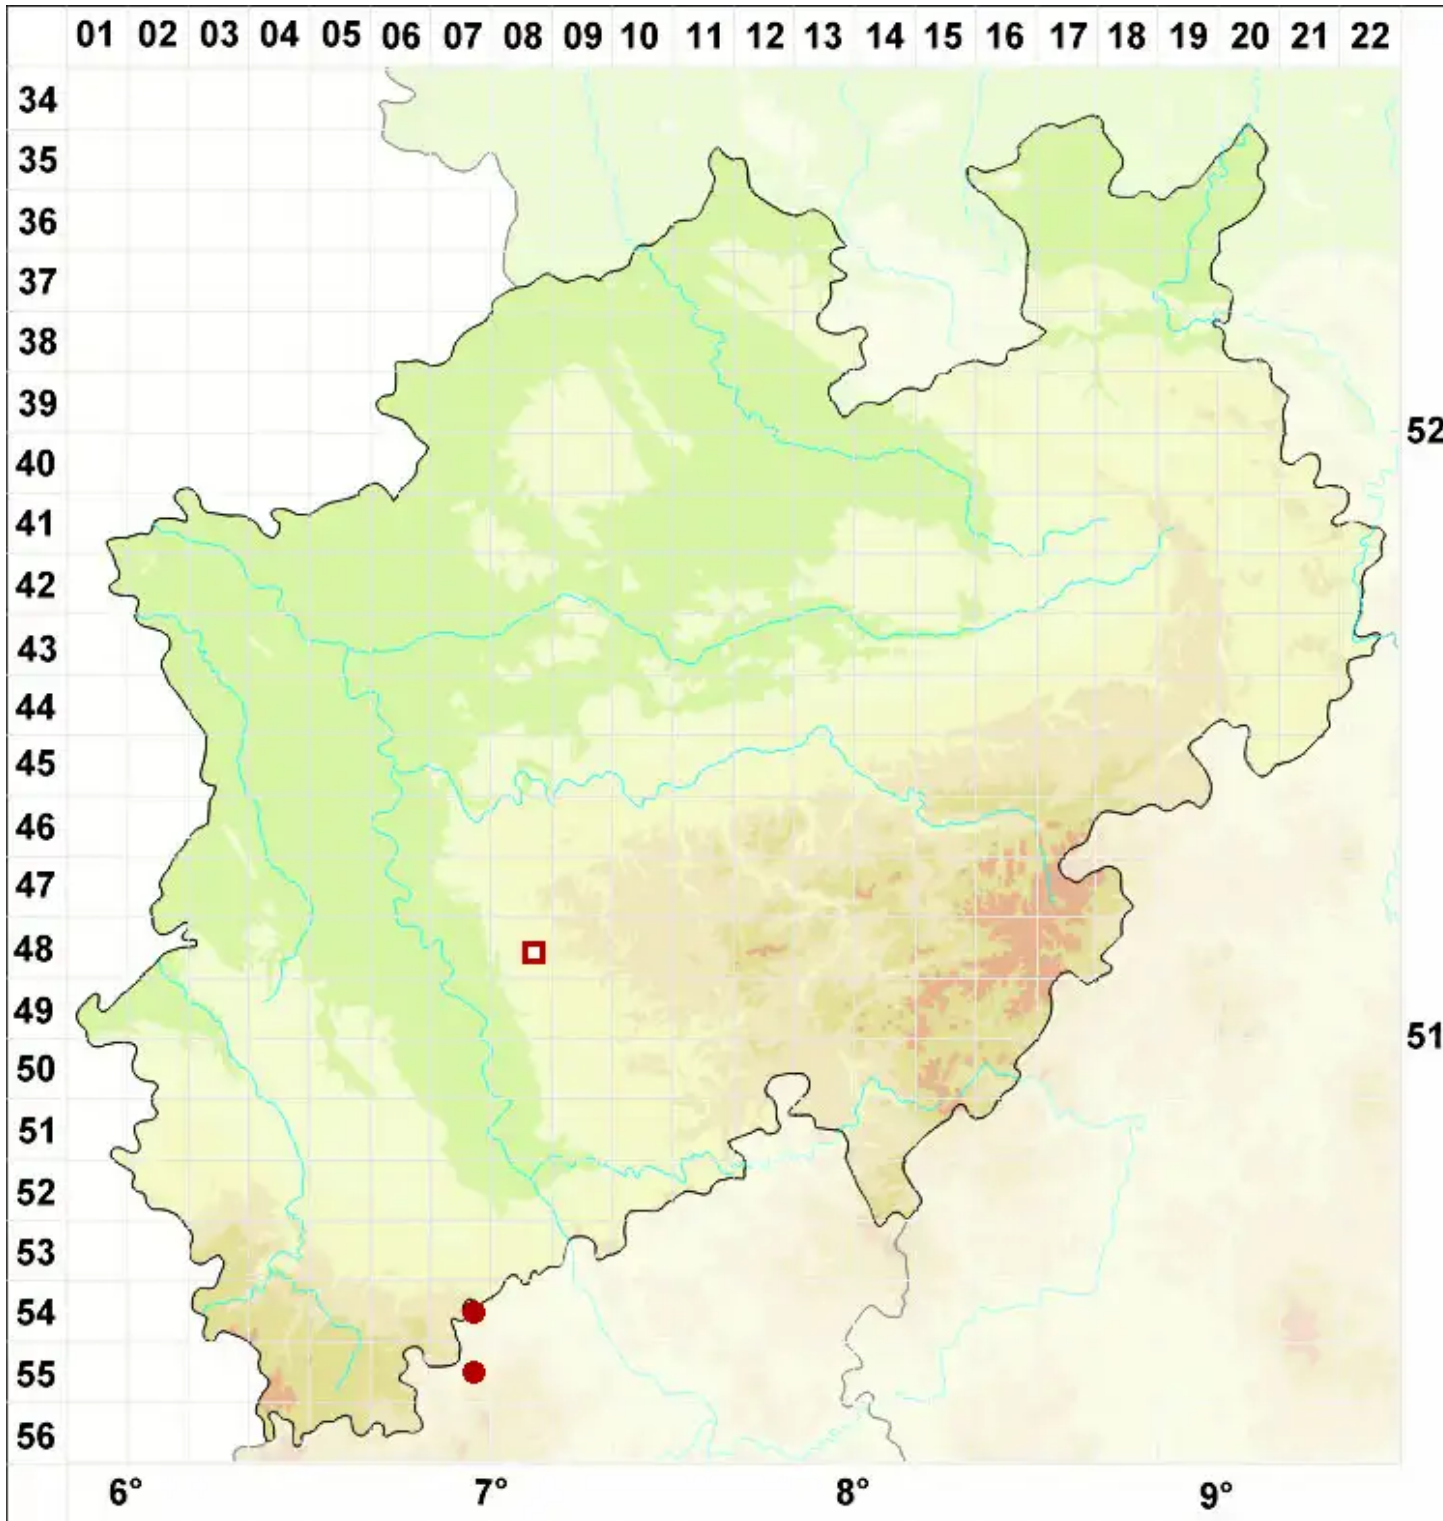

Pertusaria aspergilla (Ach.) J. R. Laundon

Gesprenkelte Porenflechte

Legende:

- Symbole:**
Ausgefülltes Symbol:
Zeitraum von 1980 bis heute (Aktuelle Angabe)
Leeres Symbol:
Zeitraum vor 1980 (Altangabe)
Quadrat: Herbarbeleg