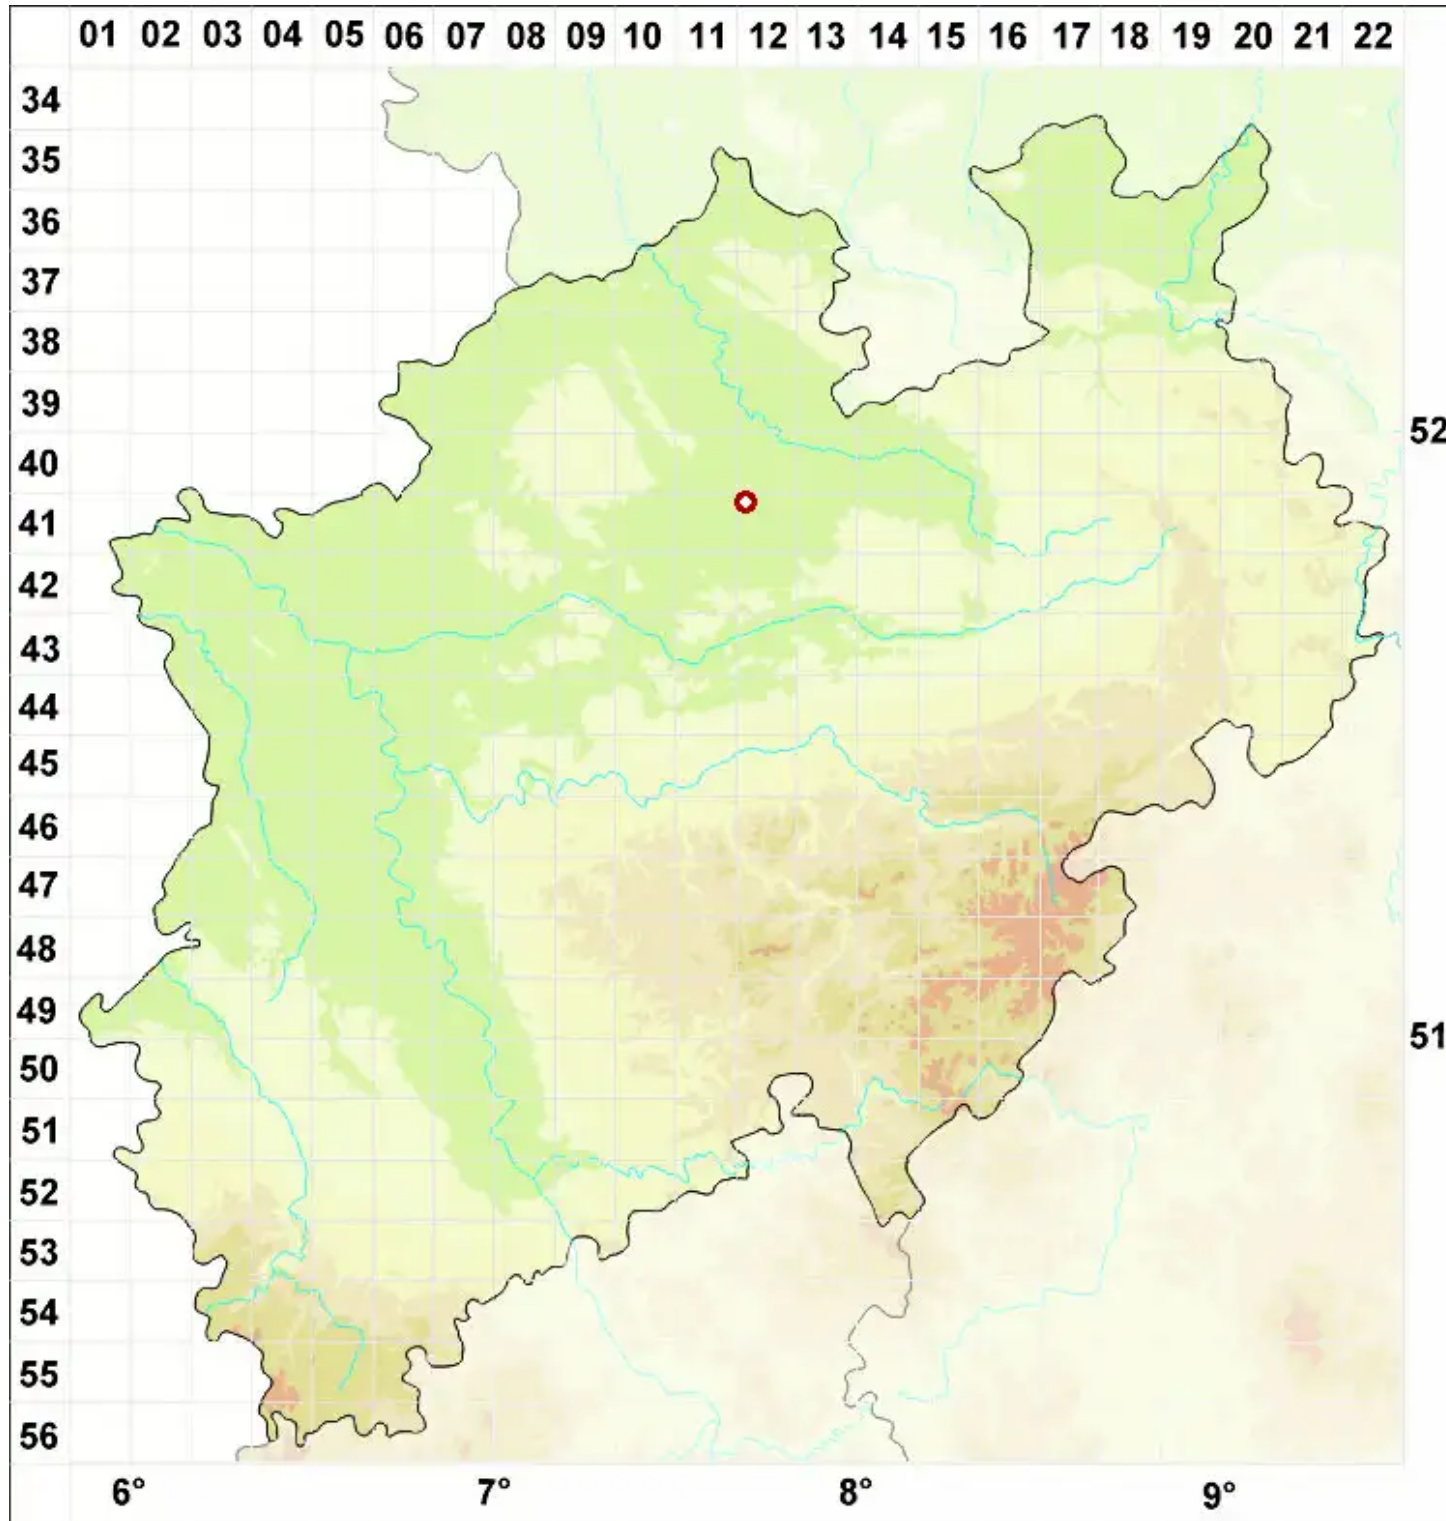

# Pertusaria alpina Hepp ex Ahles

Alpen-Porenflechte

Legende:

**Symbole:**

Ausgefülltes Symbol:  
Zeitraum von 1980 bis heute (Aktuelle Angabe)

Leeres Symbol:  
Zeitraum vor 1980 (Altangabe)

Quadrat: Herbarbeleg