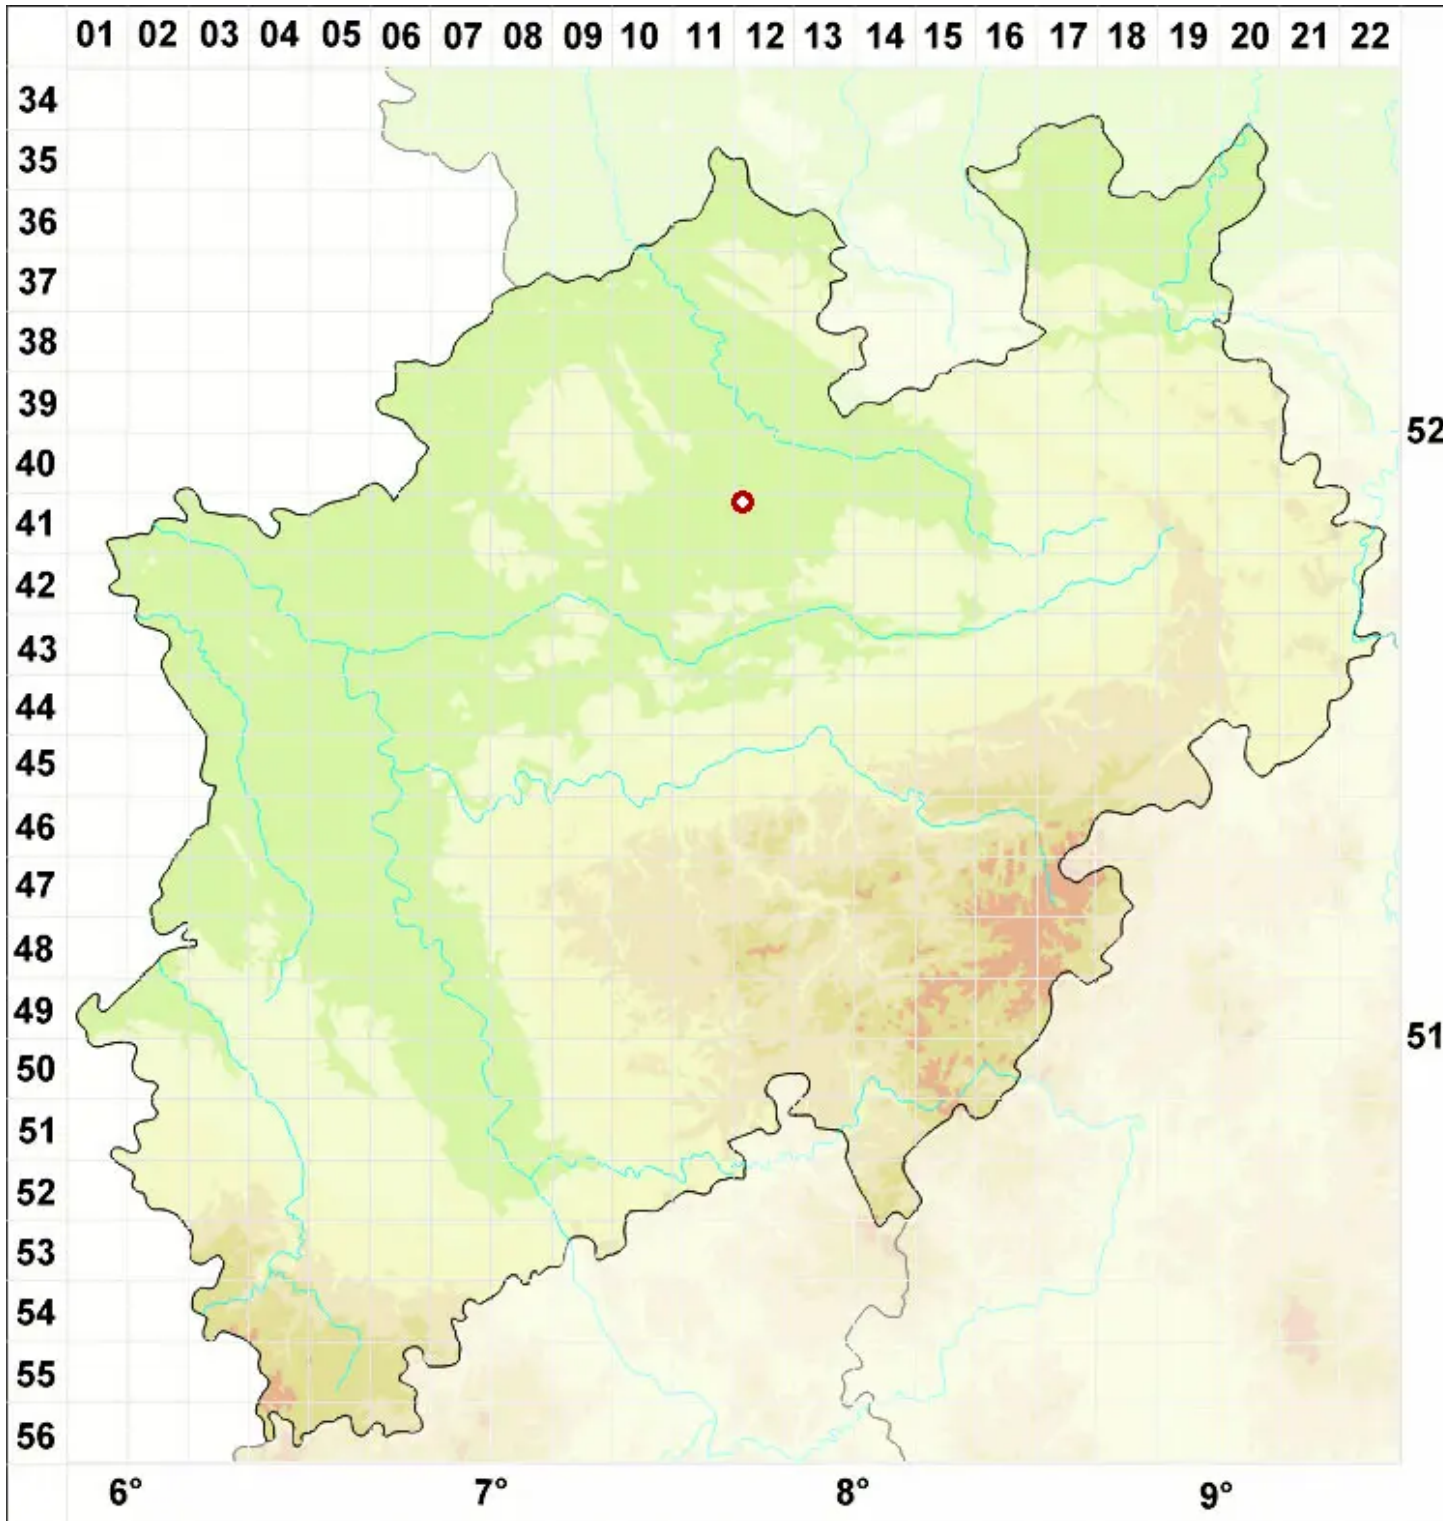

Pertusaria alpina Hepp ex Ahles

Alpen-Porenflechte

Legende:

- Symbole:**
- Ausgefülltes Symbol:
Zeitraum von 1980 bis heute (Aktuelle Angabe)
 - Leeres Symbol:
Zeitraum vor 1980 (Altangabe)
 - Quadrat: Herbarbeleg