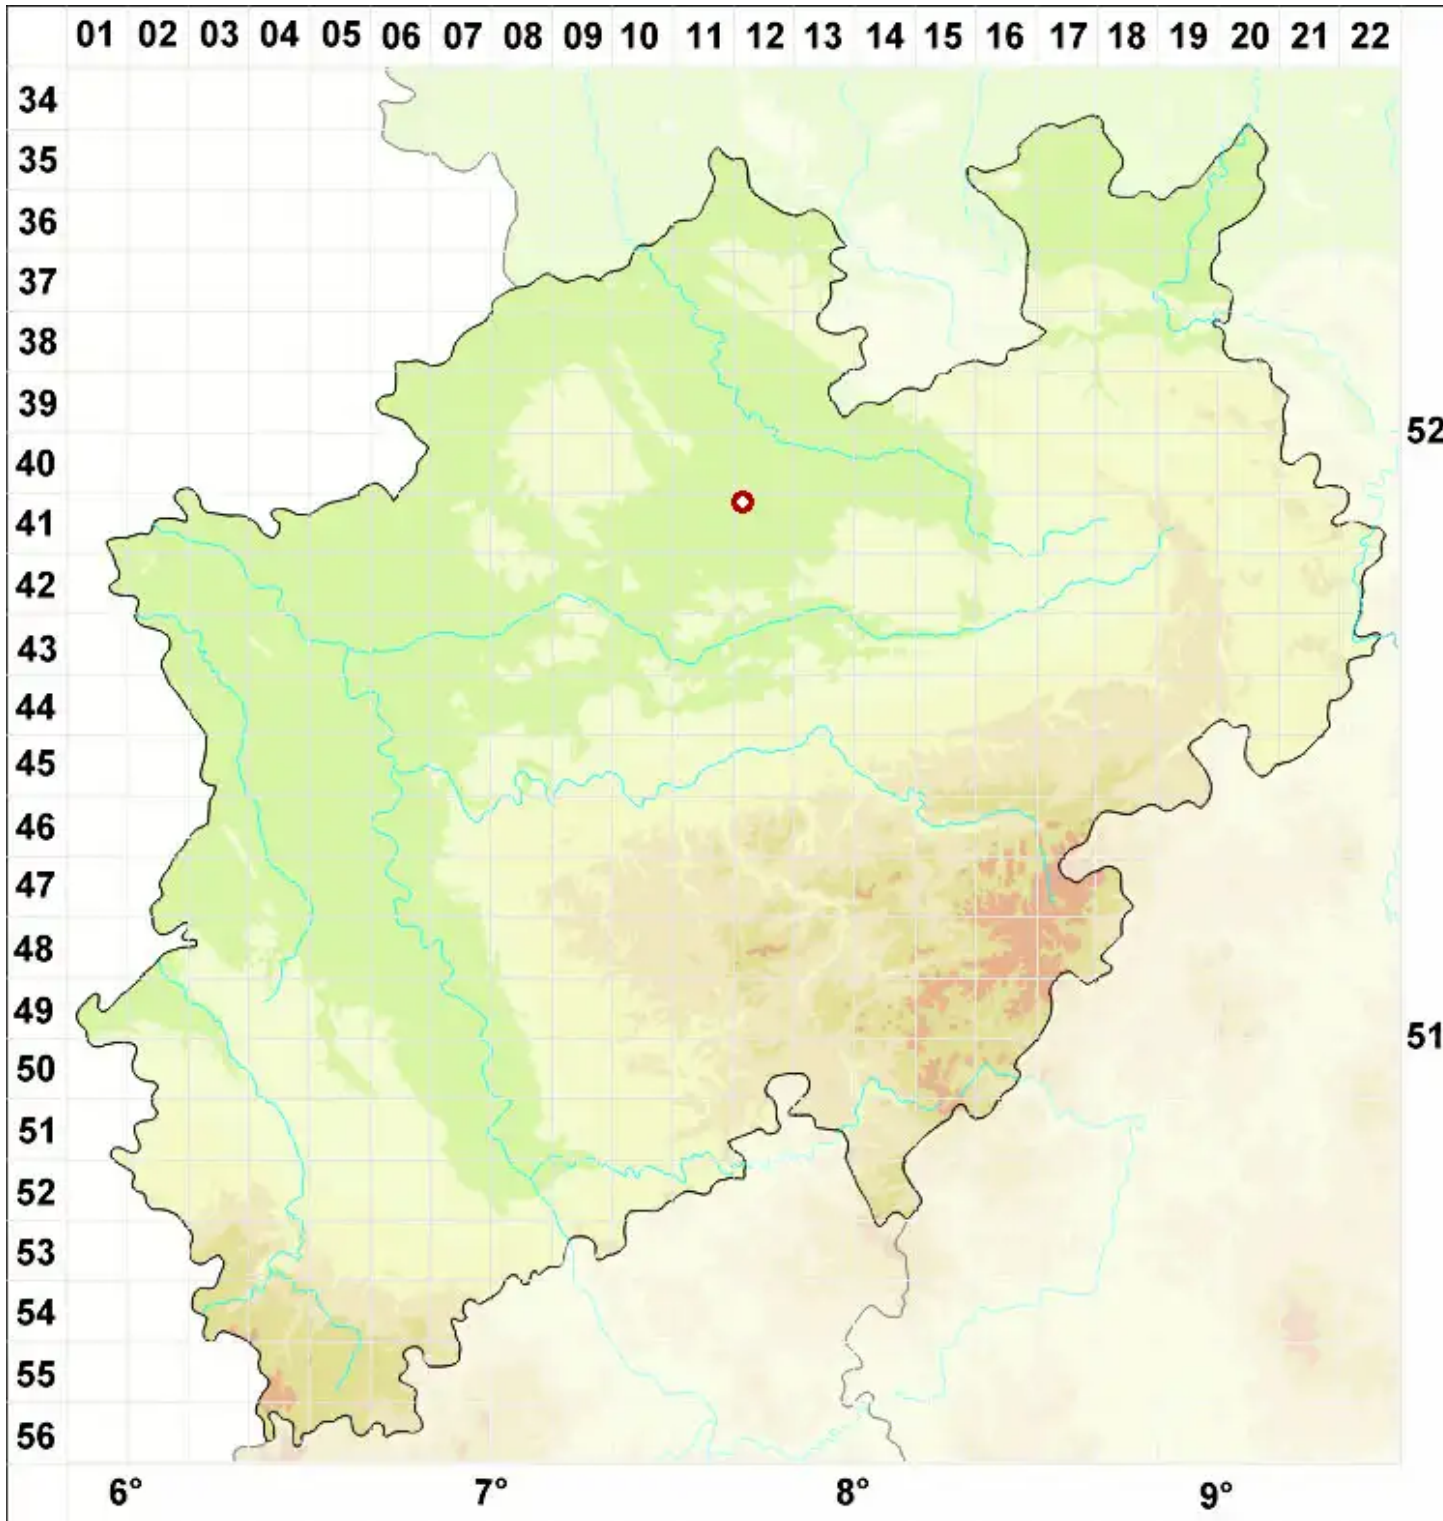

# Pertusaria alpina Hepp ex Ahles

Alpen-Porenflechte

Legende:

**Symbole:**

Ausgefülltes Symbol:  
Zeitraum von 1980 bis heute (Aktuelle Angabe)

Leeres Symbol:  
Zeitraum vor 1980 (Altangabe)

Quadrat: Herbarbeleg