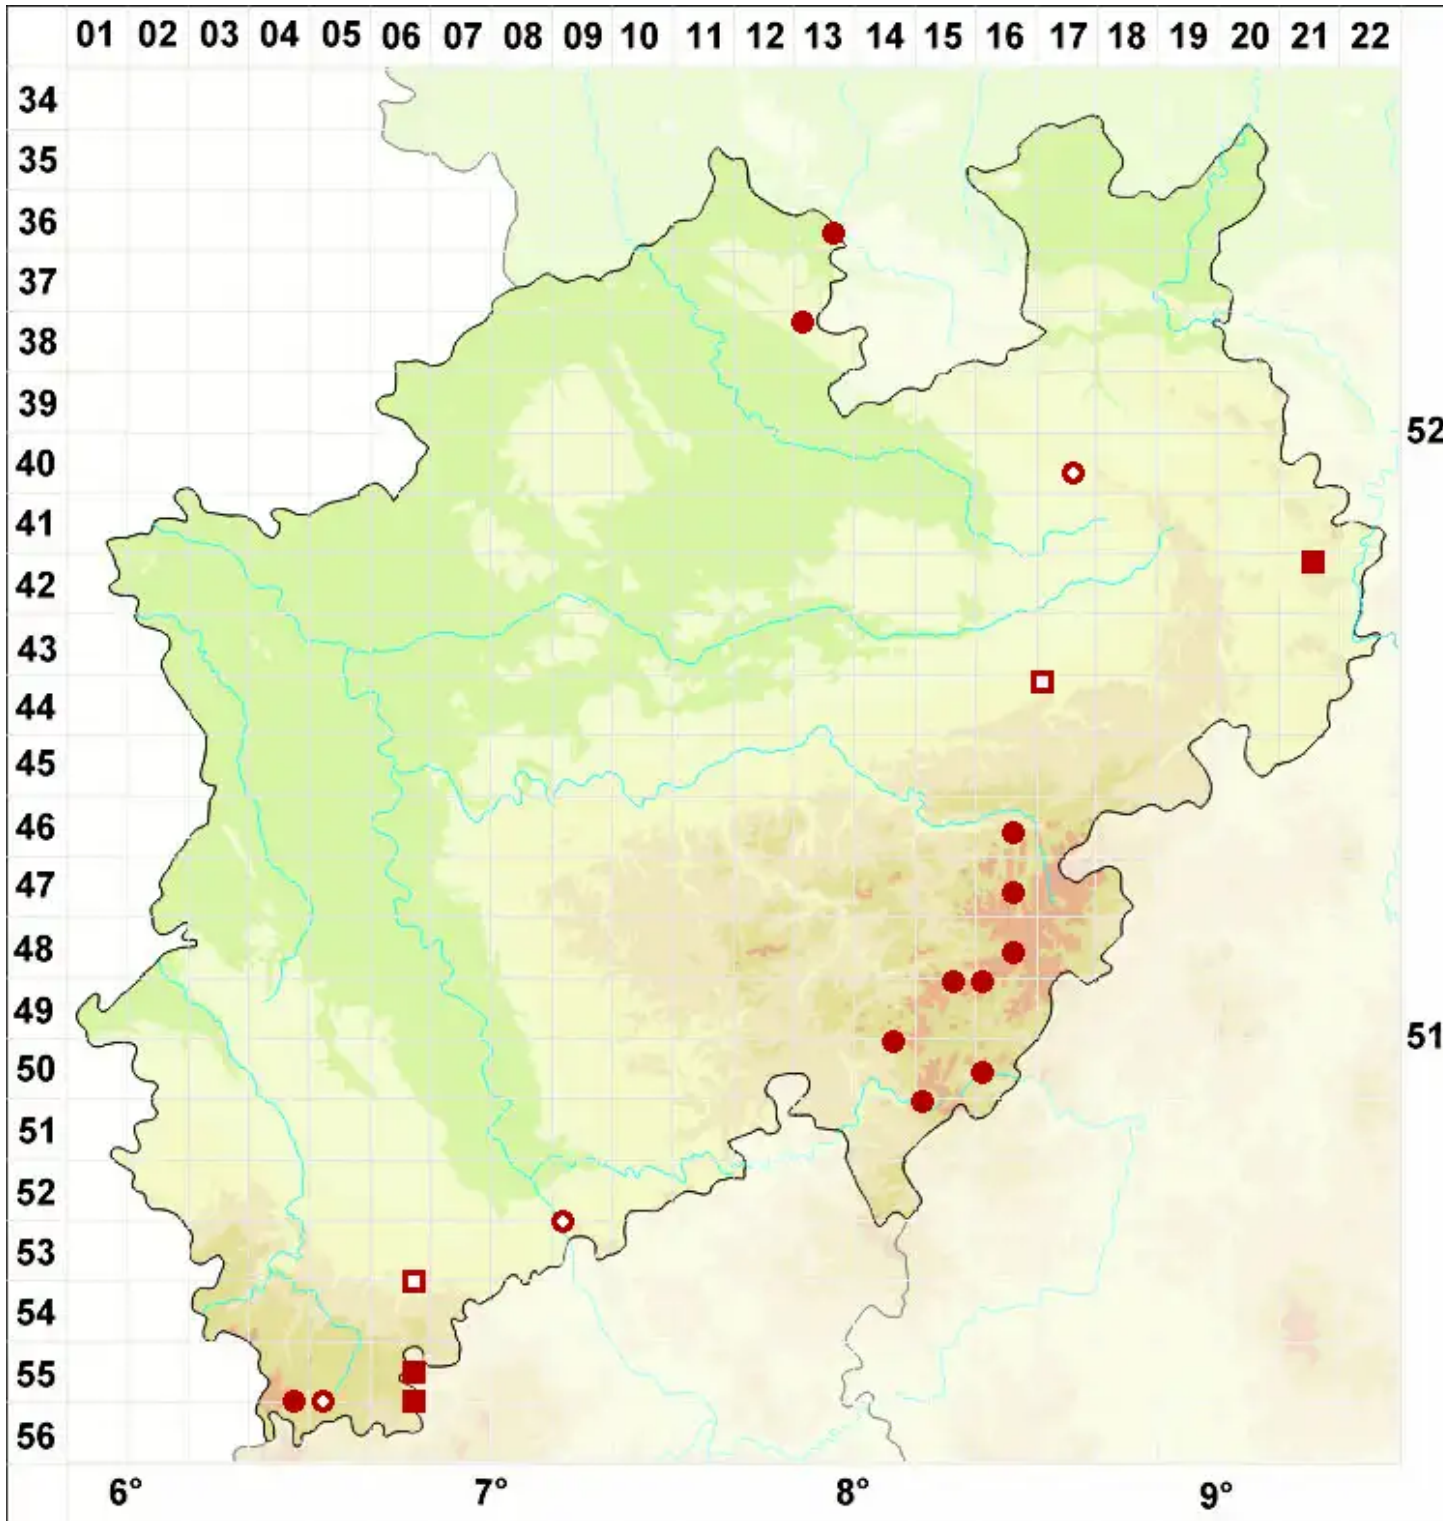

# Pertusaria albescens (Huds.) M. Choisy & Werner

Zonierte Porenflechte

Legende:

- Symbole:**
- Ausgefülltes Symbol:  
Zeitraum von 1980 bis heute (Aktuelle Angabe)
  - Leeres Symbol:  
Zeitraum vor 1980 (Altangabe)
  - Quadrat: Herbarbeleg