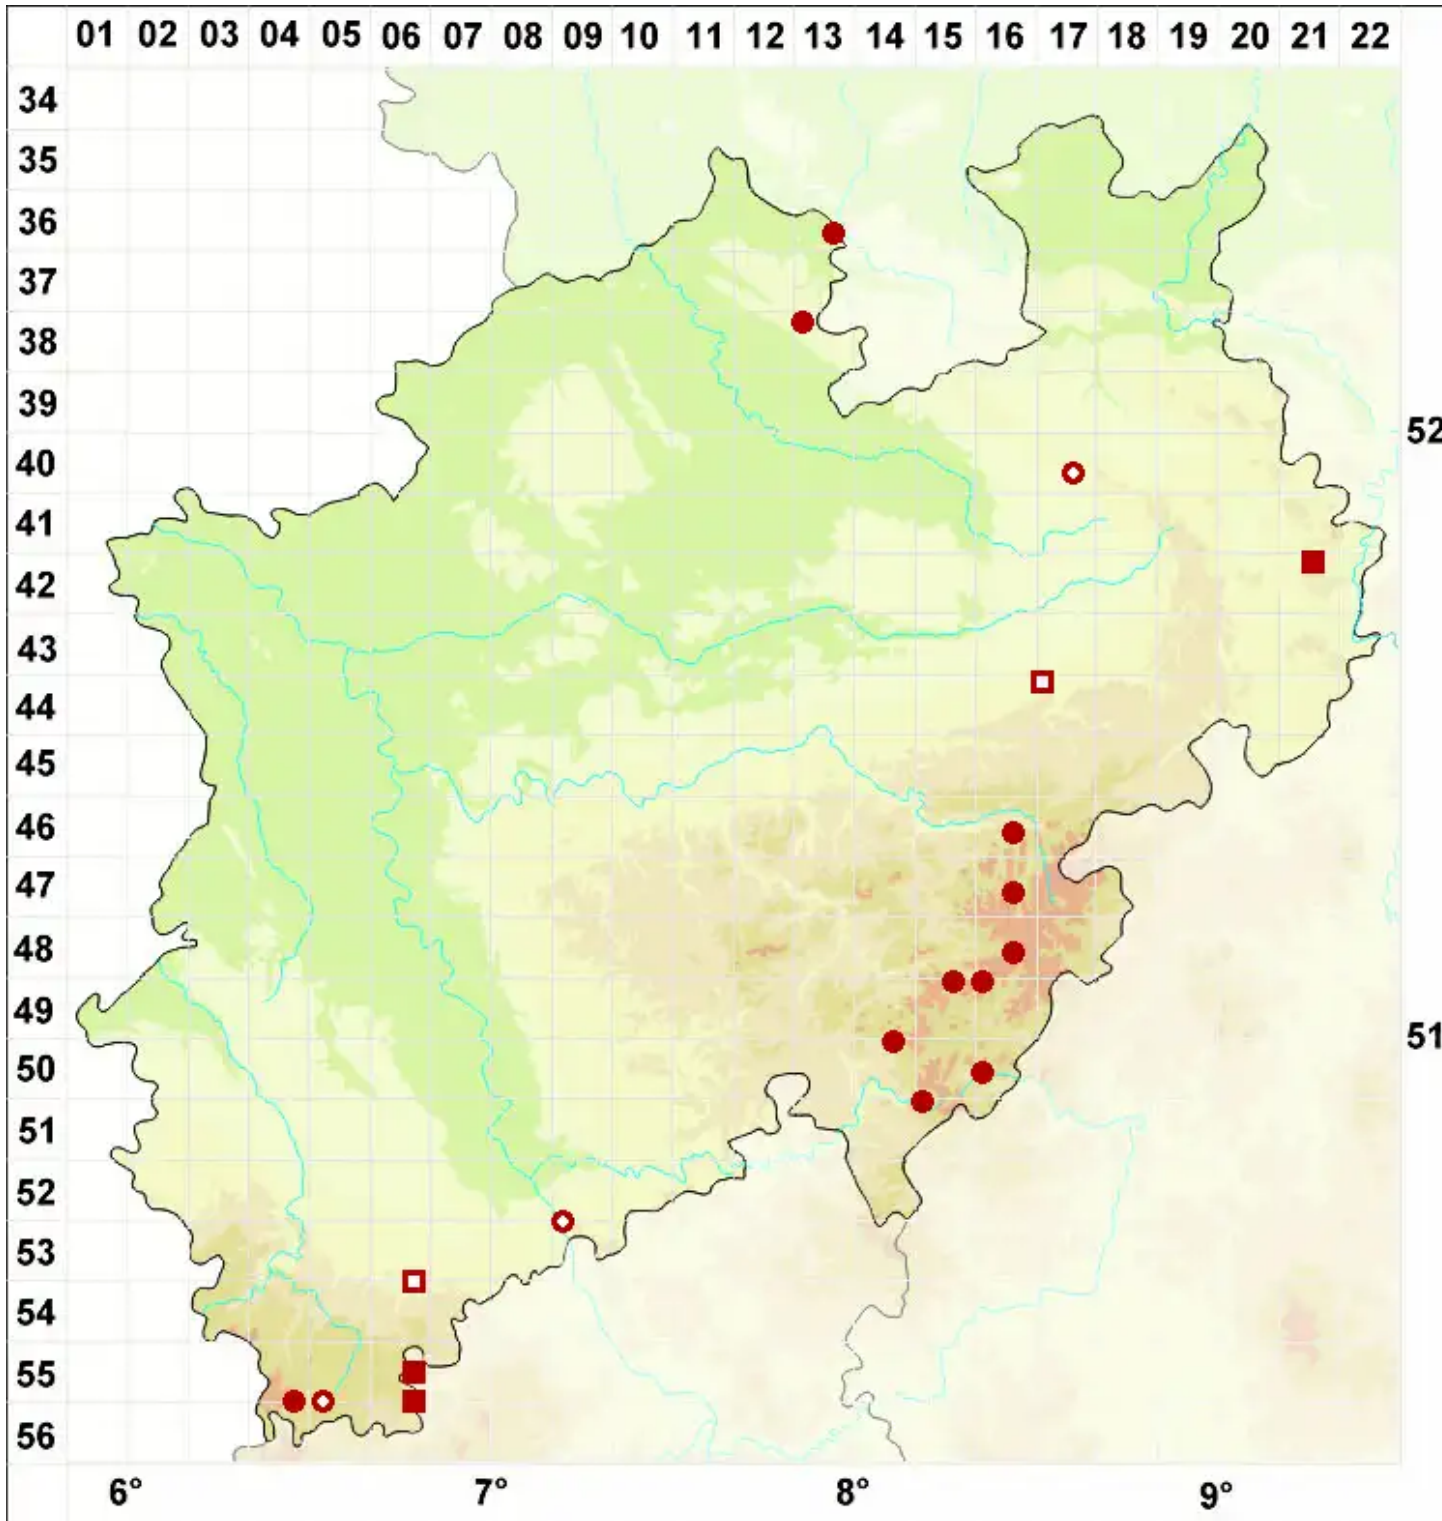

Pertusaria albescens (Huds.) M. Choisy & Werner

Zonierte Porenflechte

Legende:

- Symbole:**
- Ausgefülltes Symbol:
Zeitraum von 1980 bis heute (Aktuelle Angabe)
 - Leeres Symbol:
Zeitraum vor 1980 (Altangabe)
 - Quadrat: Herbarbeleg