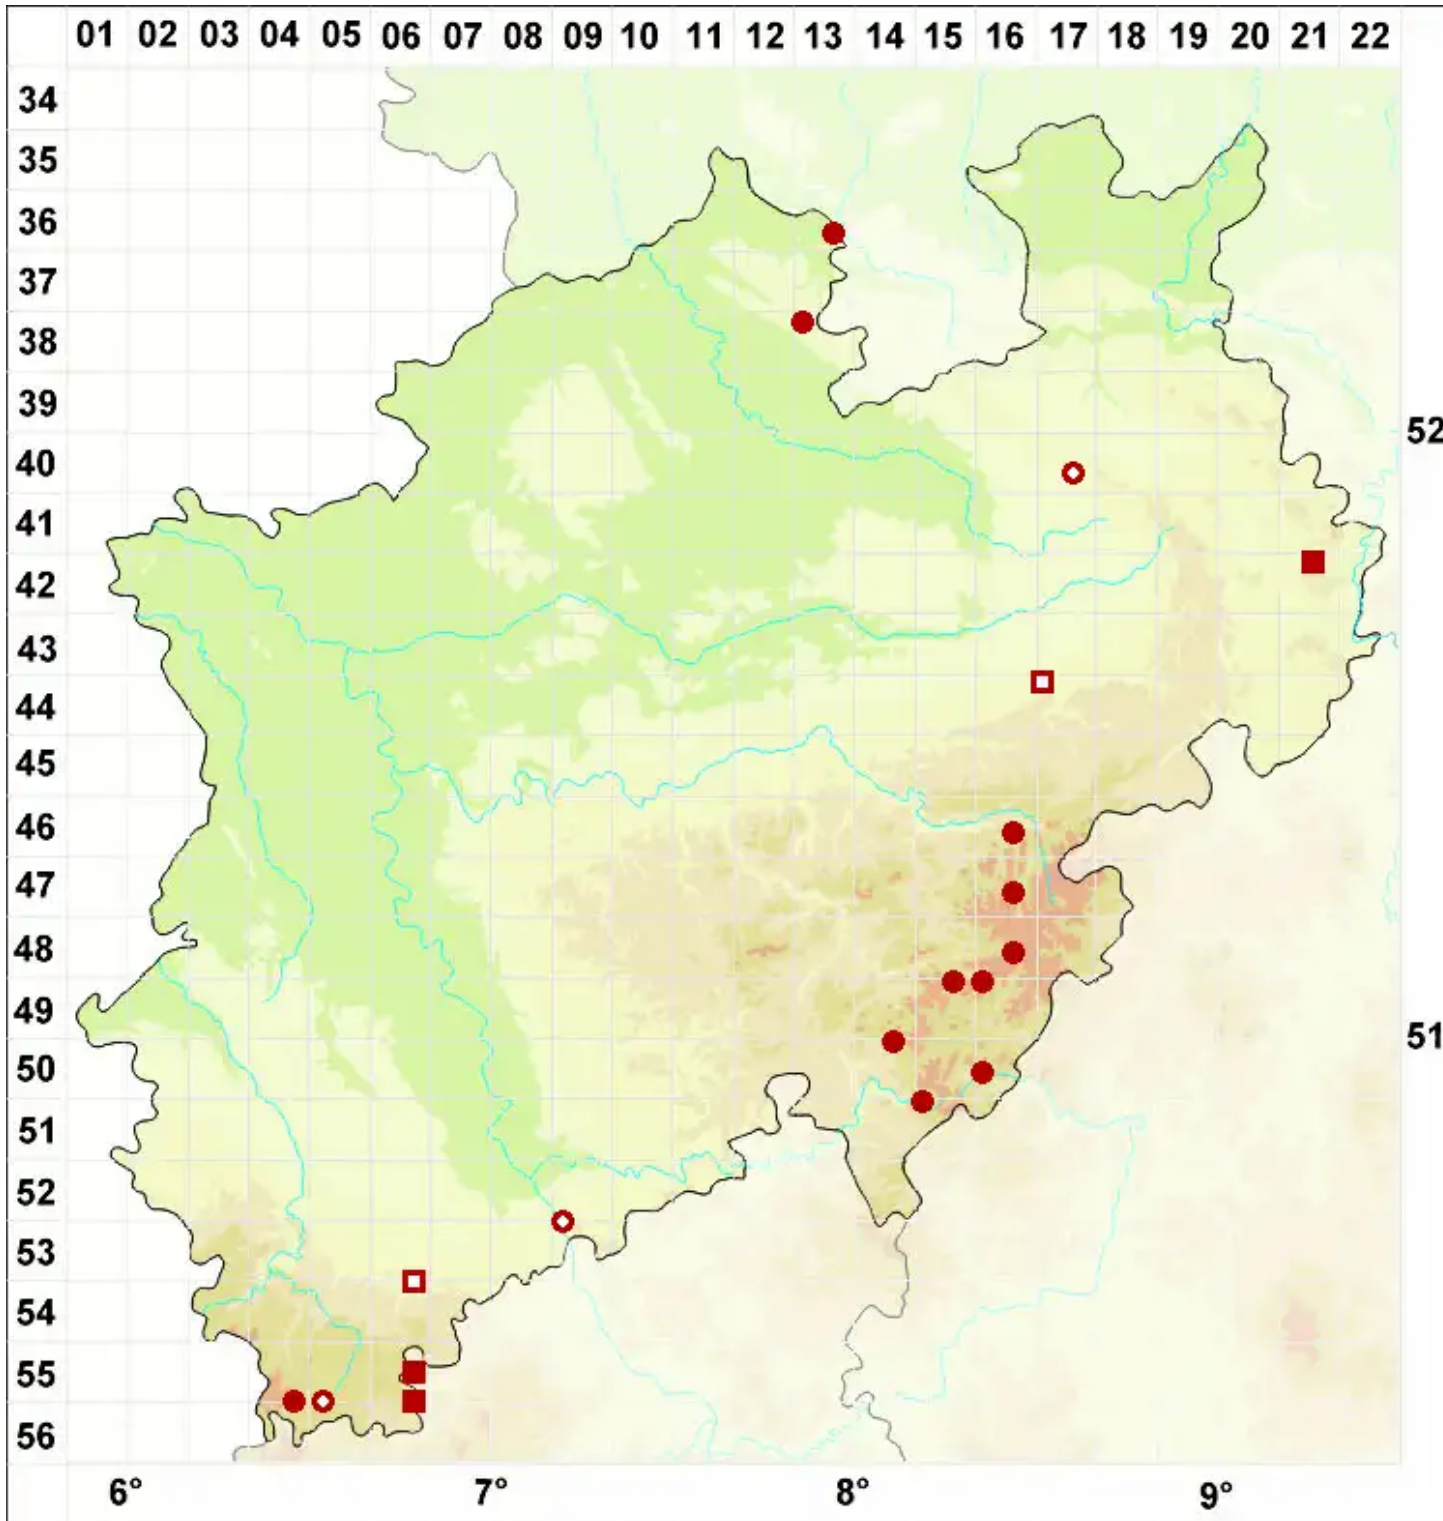

Pertusaria albescens (Huds.) M. Choisy & Werner

Zonierte Porenflechte

Legende:

- Symbole:**
Ausgefülltes Symbol:
Zeitraum von 1980 bis heute (Aktuelle Angabe)
Leeres Symbol:
Zeitraum vor 1980 (Altangabe)
Quadrat: Herbarbeleg