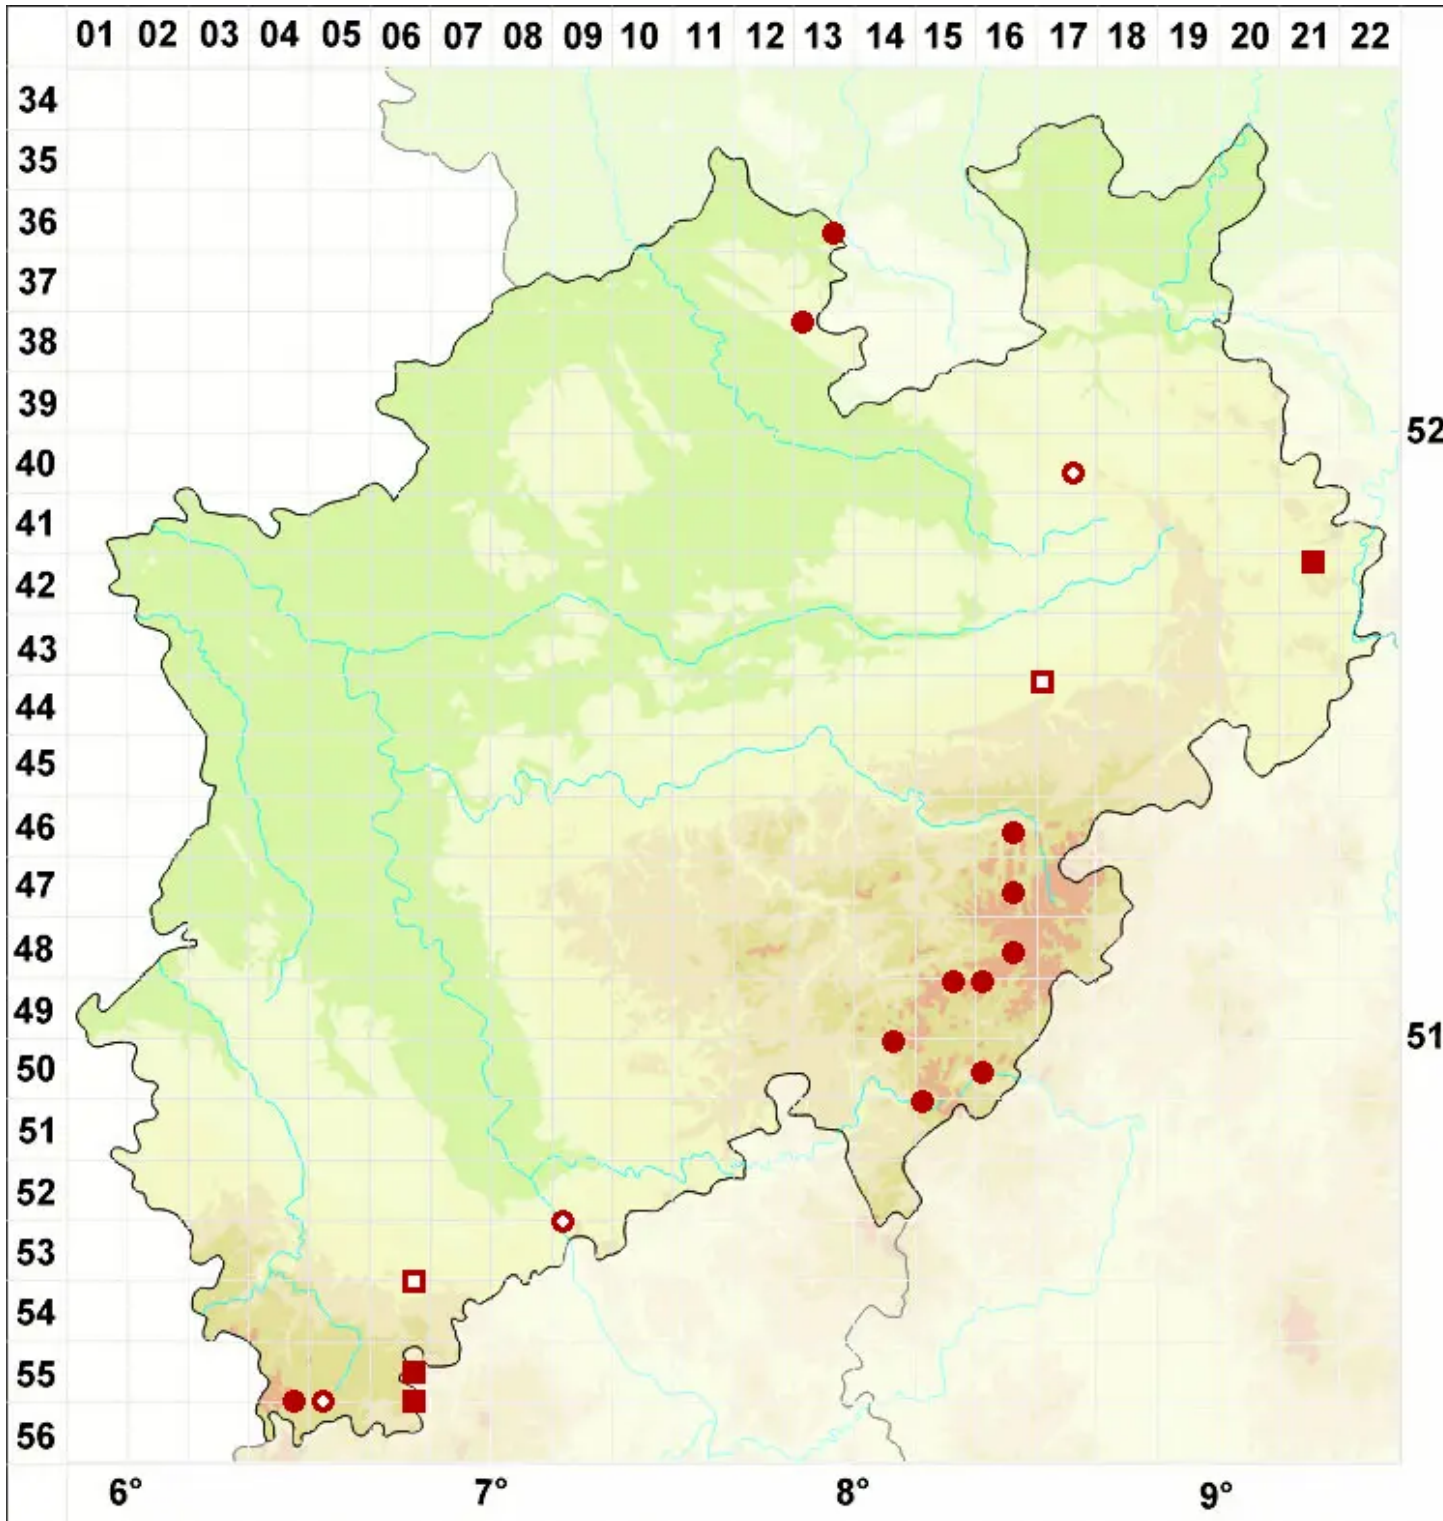

Pertusaria albescens (Huds.) M. Choisy & Werner

Zonierte Porenflechte

Legende:

Symbole:
Ausgefülltes Symbol:
Zeitraum von 1980 bis heute (Aktuelle Angabe)
Leeres Symbol:
Zeitraum vor 1980 (Altangabe)
Quadrat: Herbarbeleg