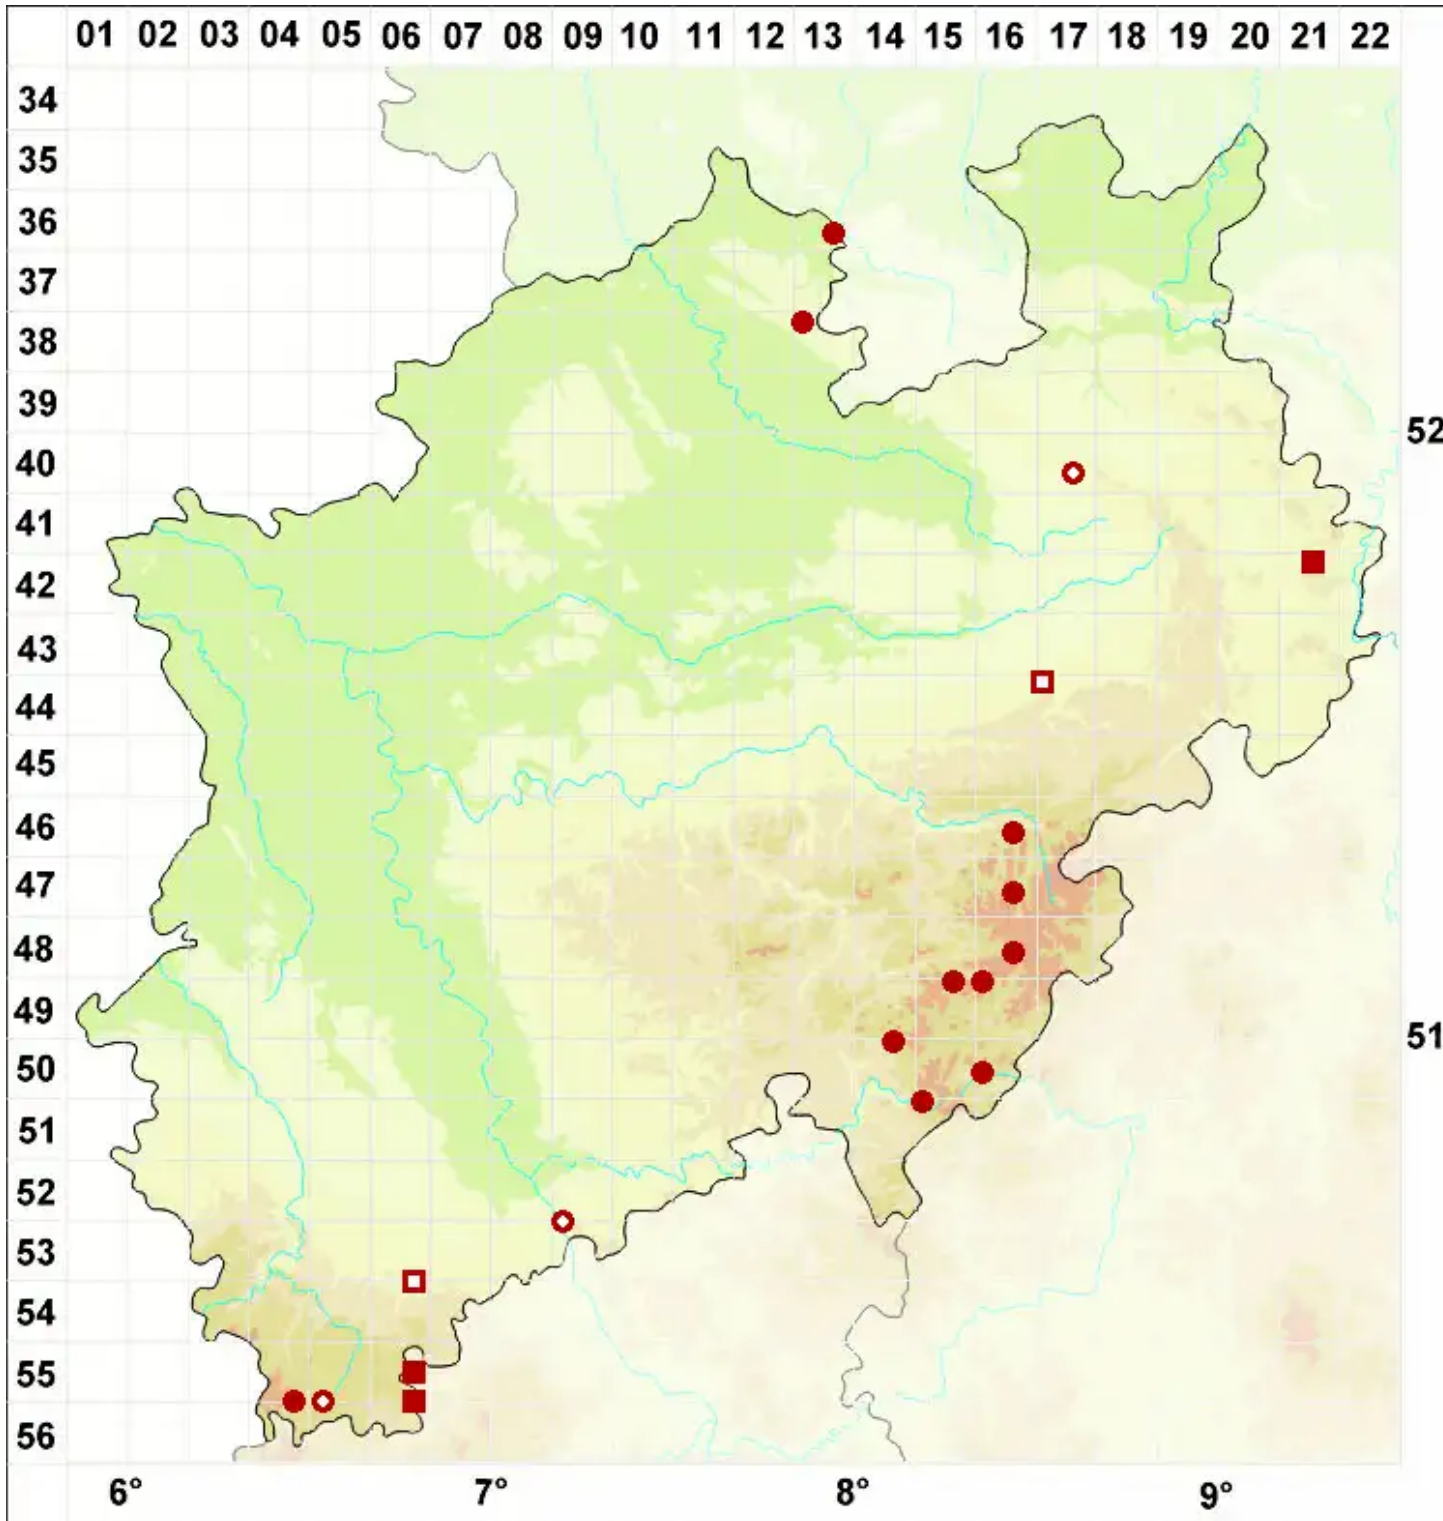

Pertusaria albescens (Huds.) M. Choisy & Werner

Zonierte Porenflechte

Legende:

- Symbole:**
- Ausgefülltes Symbol:
Zeitraum von 1980 bis heute (Aktuelle Angabe)
 - Leeres Symbol:
Zeitraum vor 1980 (Altangabe)
 - Quadrat: Herbarbeleg