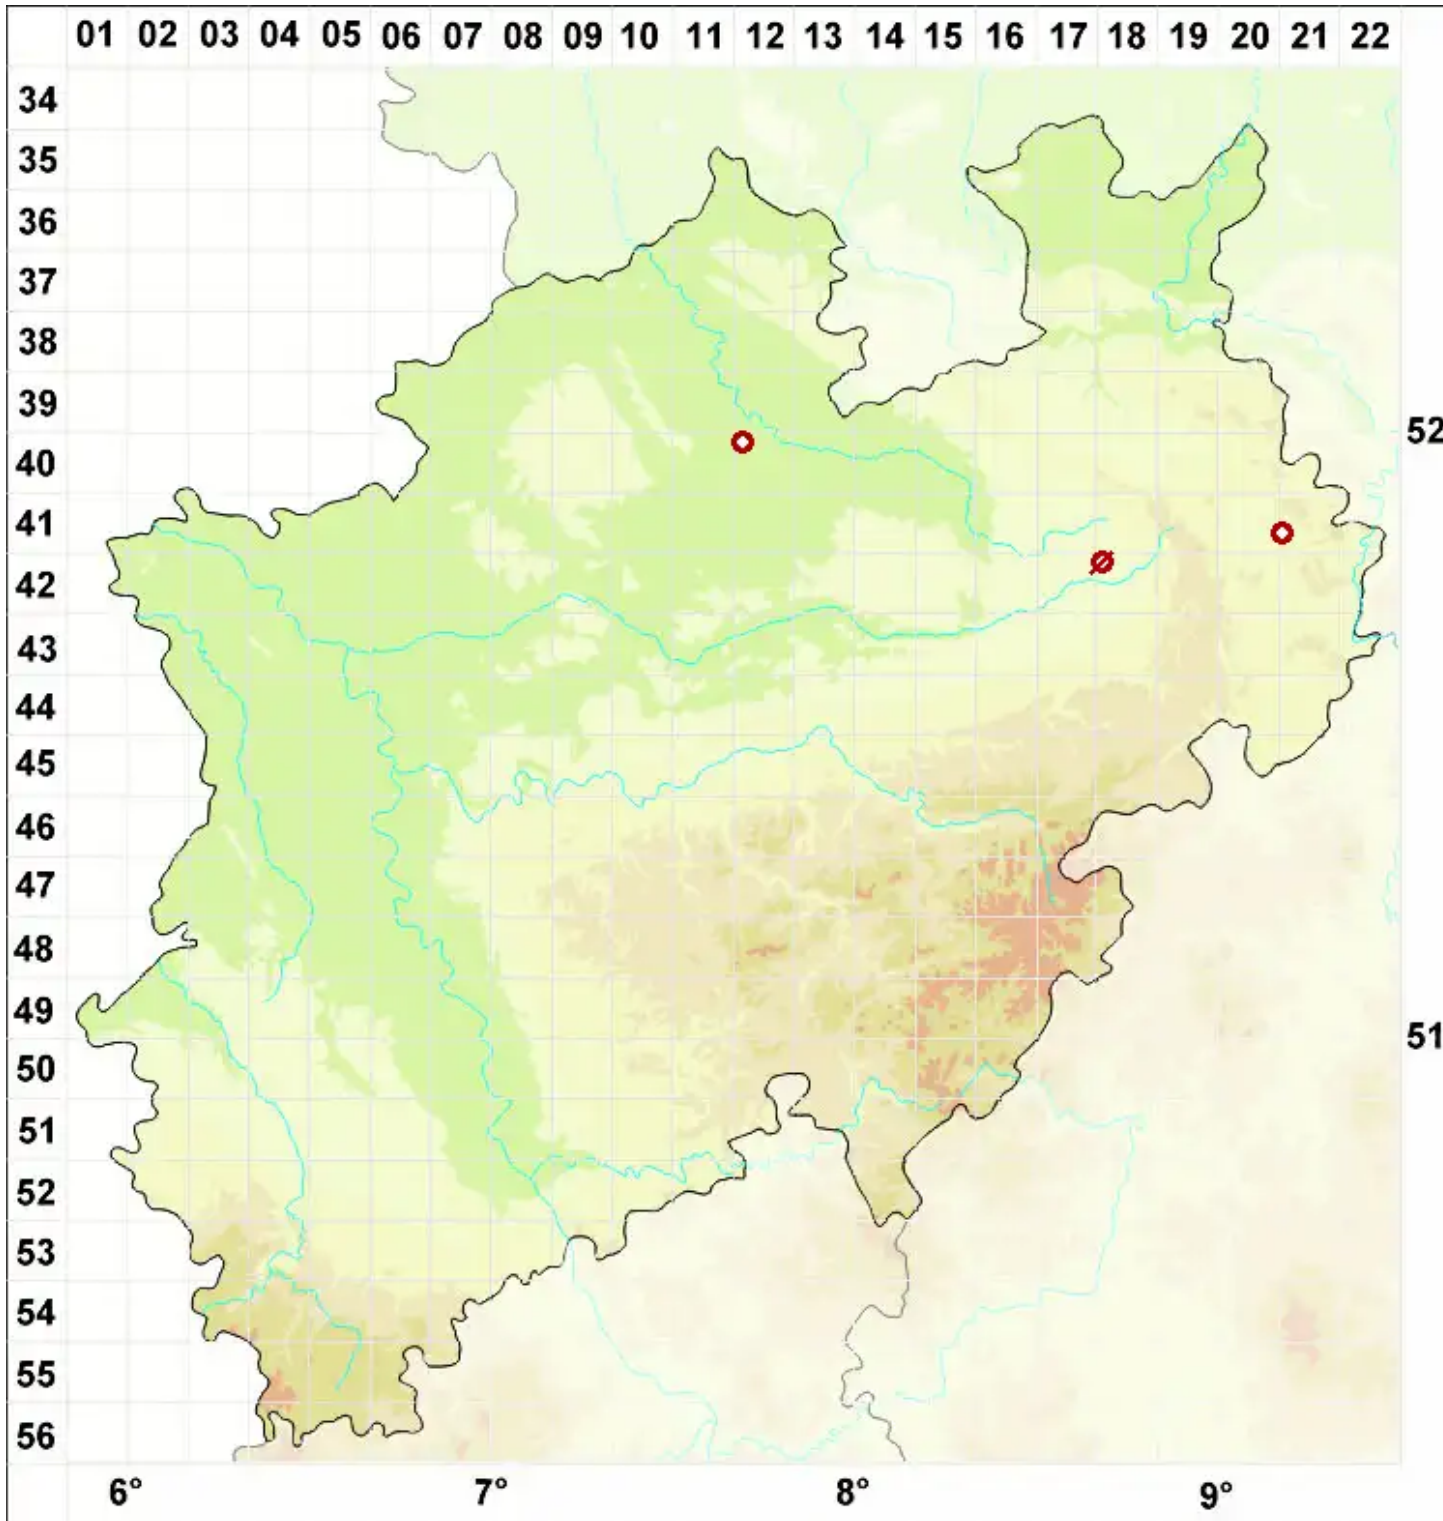

Peridiothelia fuliguncta (Norman) D. Hawksw.

Legende:

- Symbole:**
Ausgefülltes Symbol:
Zeitraum von 1980 bis heute (Aktuelle Angabe)
Leeres Symbol:
Zeitraum vor 1980 (Altangabe)
Quadrat: Herbarbeleg