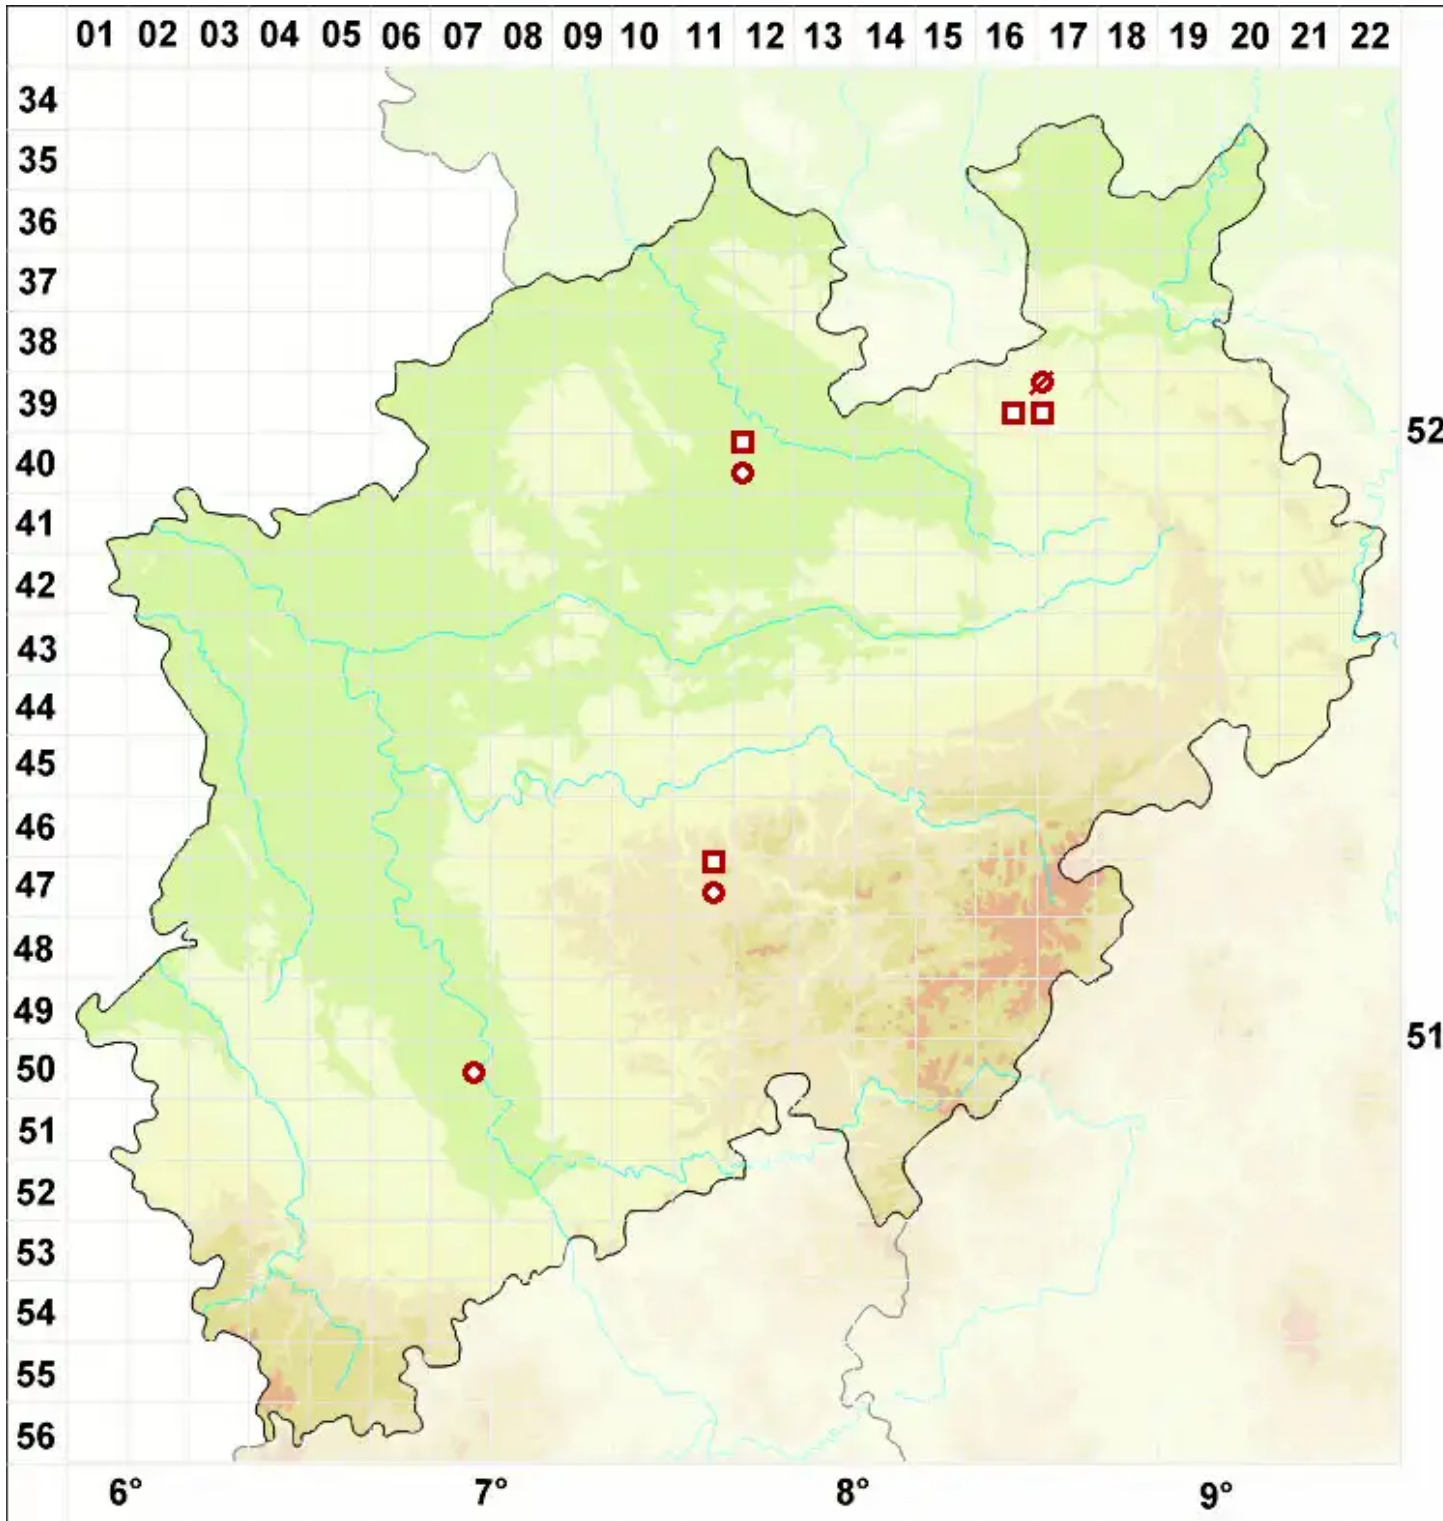

Peltigera venosa (L.) Baumg.

Adrige Schildflechte

Legende:

- Symbole:**
- Ausgefülltes Symbol:
Zeitraum von 1980 bis heute (Aktuelle Angabe)
 - Leeres Symbol:
Zeitraum vor 1980 (Altangabe)
 - Quadrat: Herbarbeleg