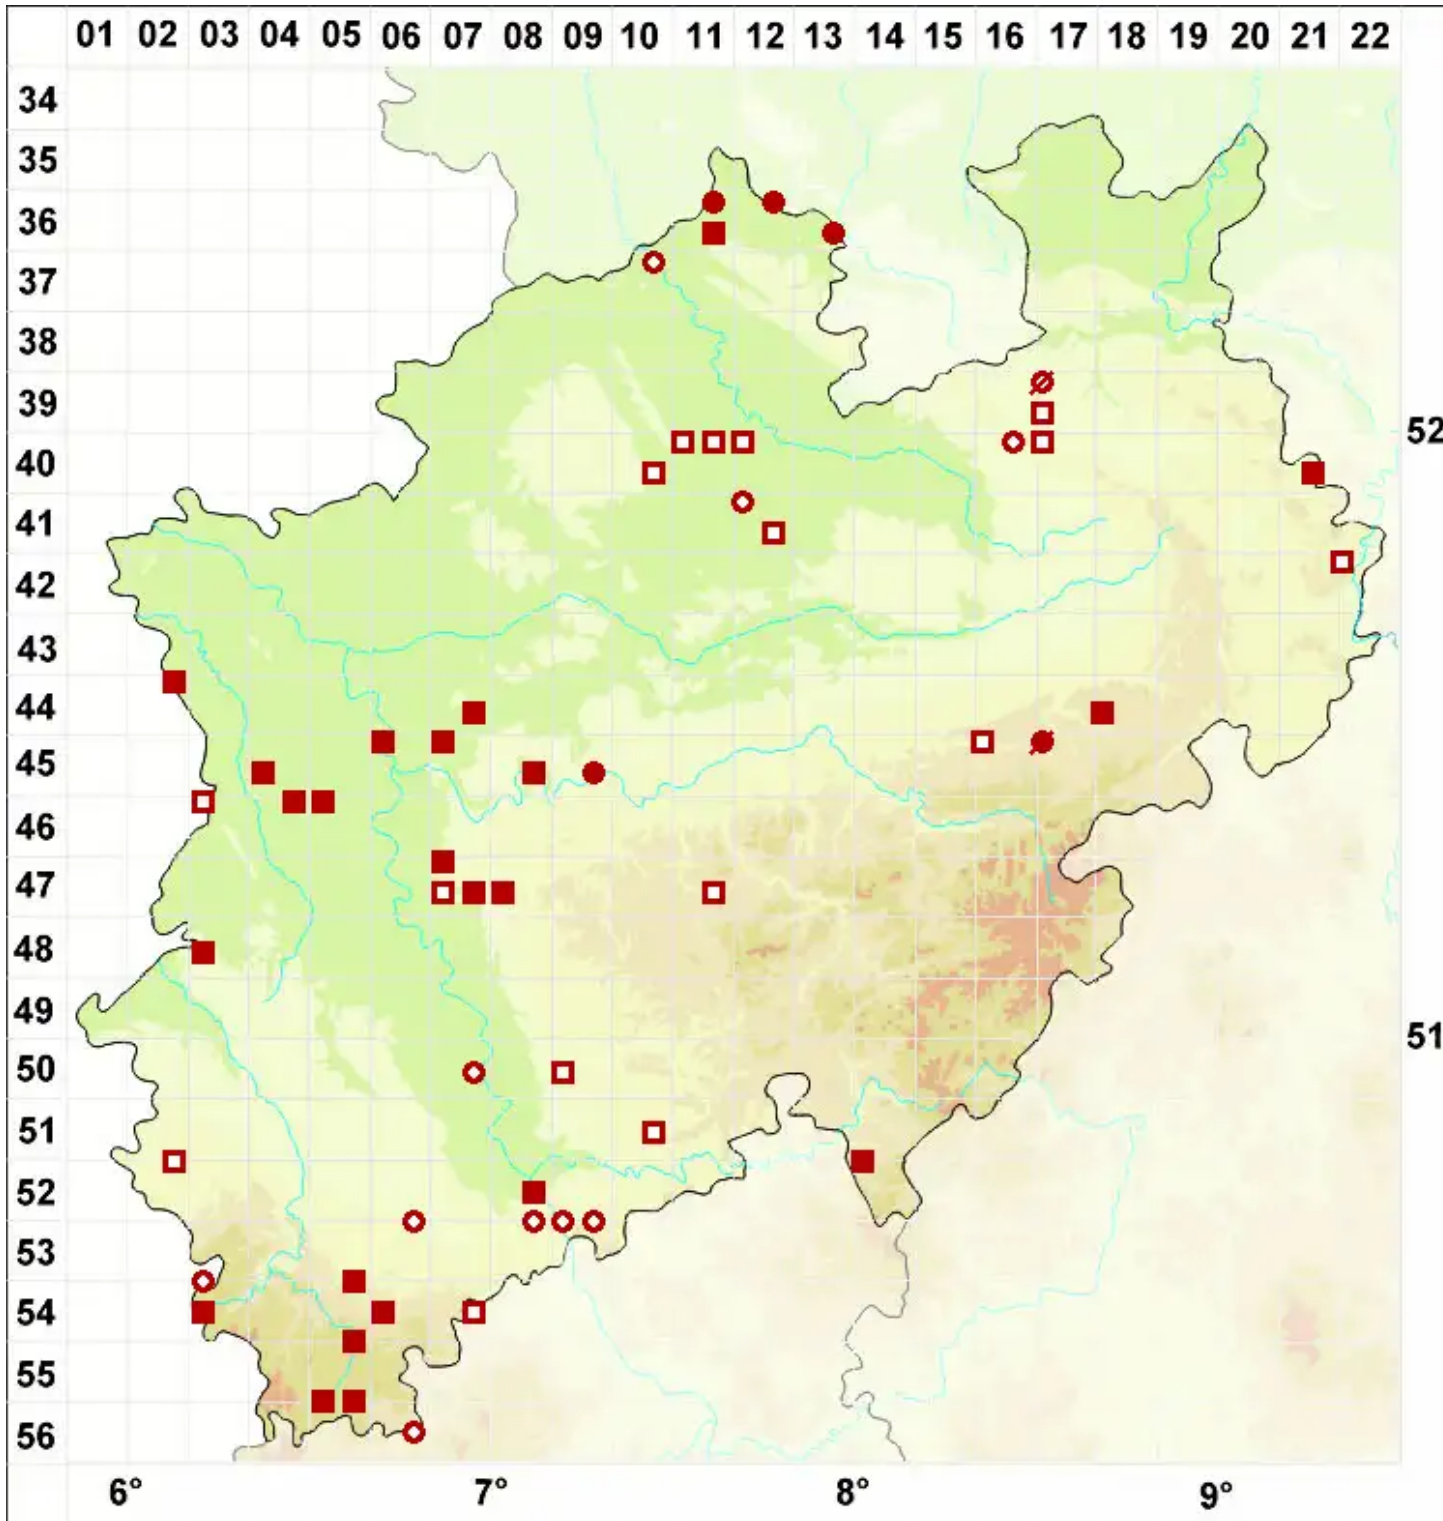

Peltigera didactyla (With.) J. R. Laundon

Zwerg-Schildflechte

Legende:

Symbole:

Ausgefülltes Symbol:
Zeitraum von 1980 bis heute (Aktuelle Angabe)

Leeres Symbol:
Zeitraum vor 1980 (Altangabe)

Quadrat: Herbarbeleg