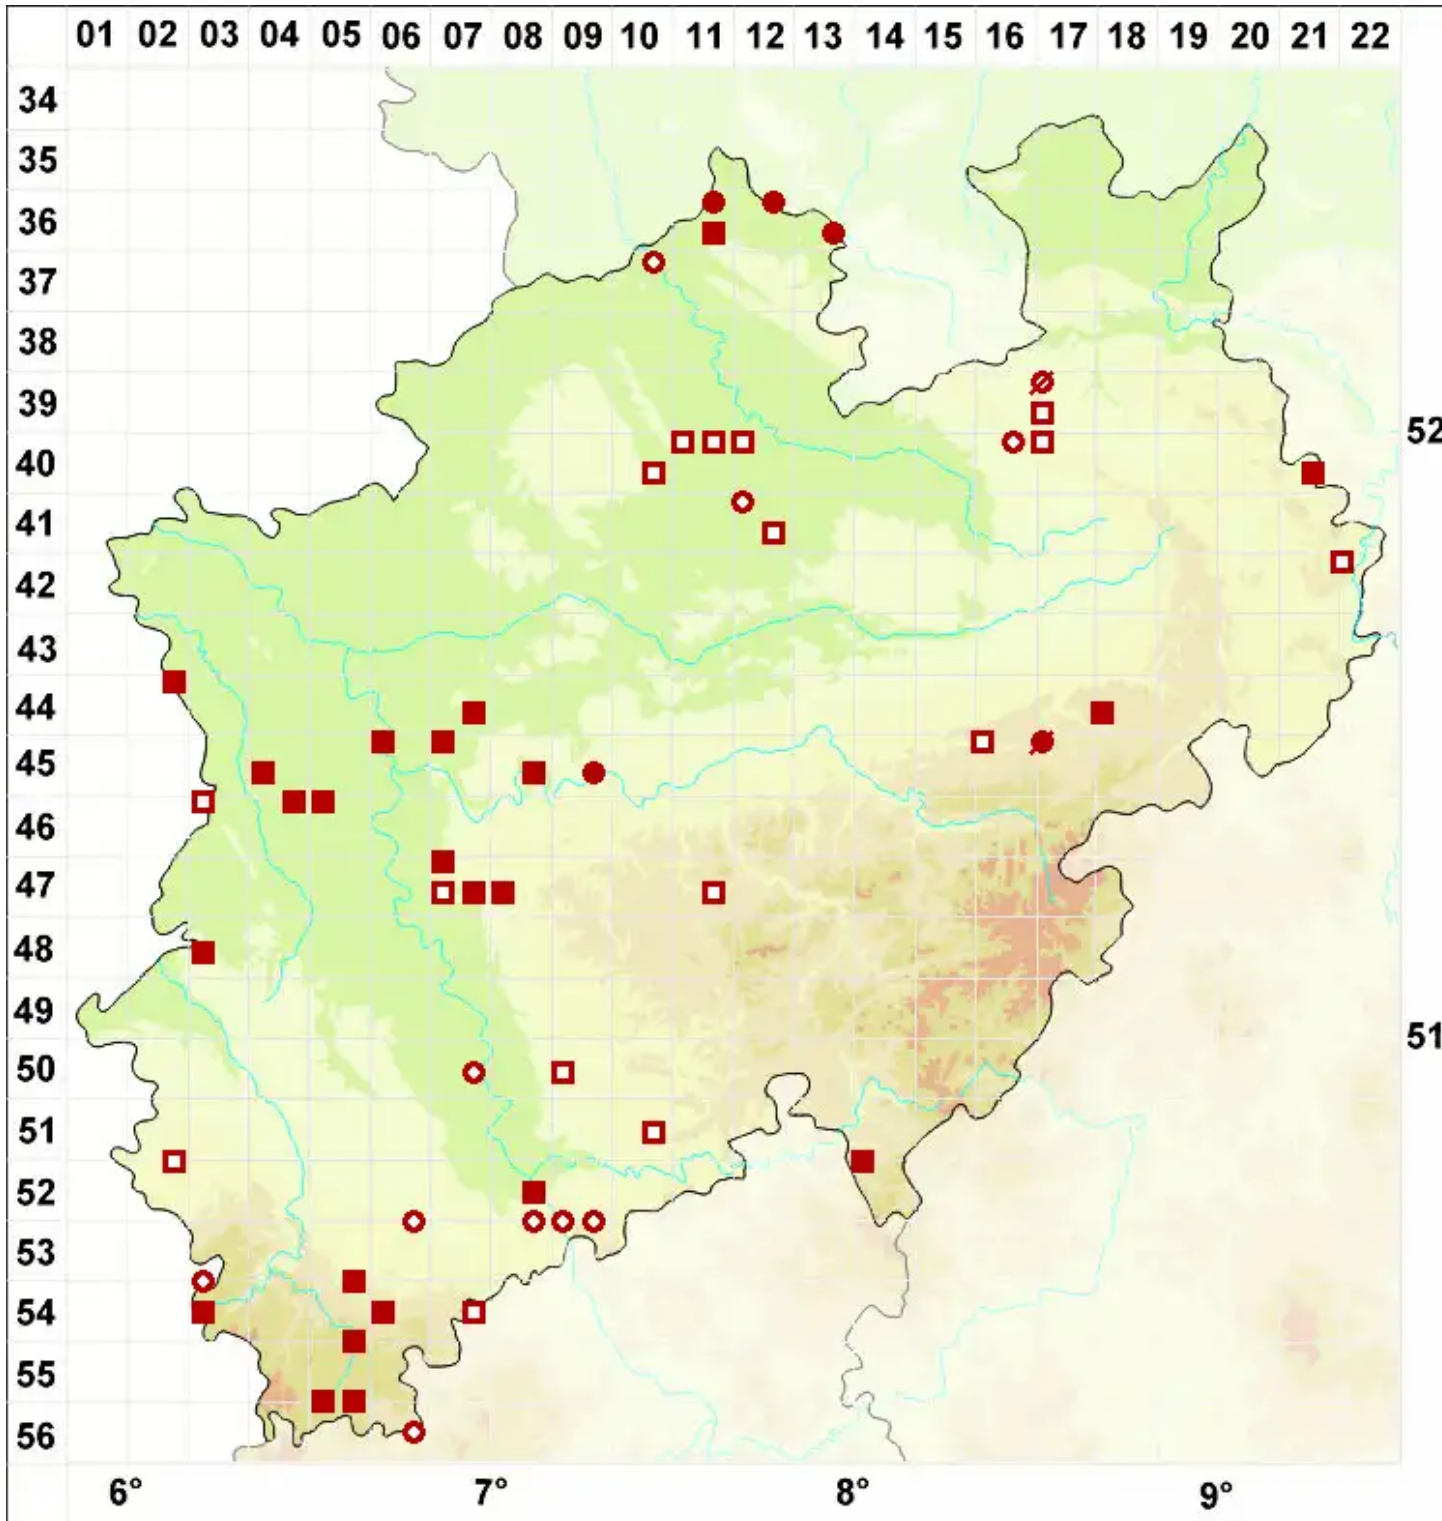

Peltigera didactyla (With.) J. R. Laundon

Zwerg-Schildflechte

Legende:

Symbole:
Ausgefülltes Symbol:
Zeitraum von 1980 bis heute (Aktuelle Angabe)
Leeres Symbol:
Zeitraum vor 1980 (Altangabe)
Quadrat: Herbarbeleg