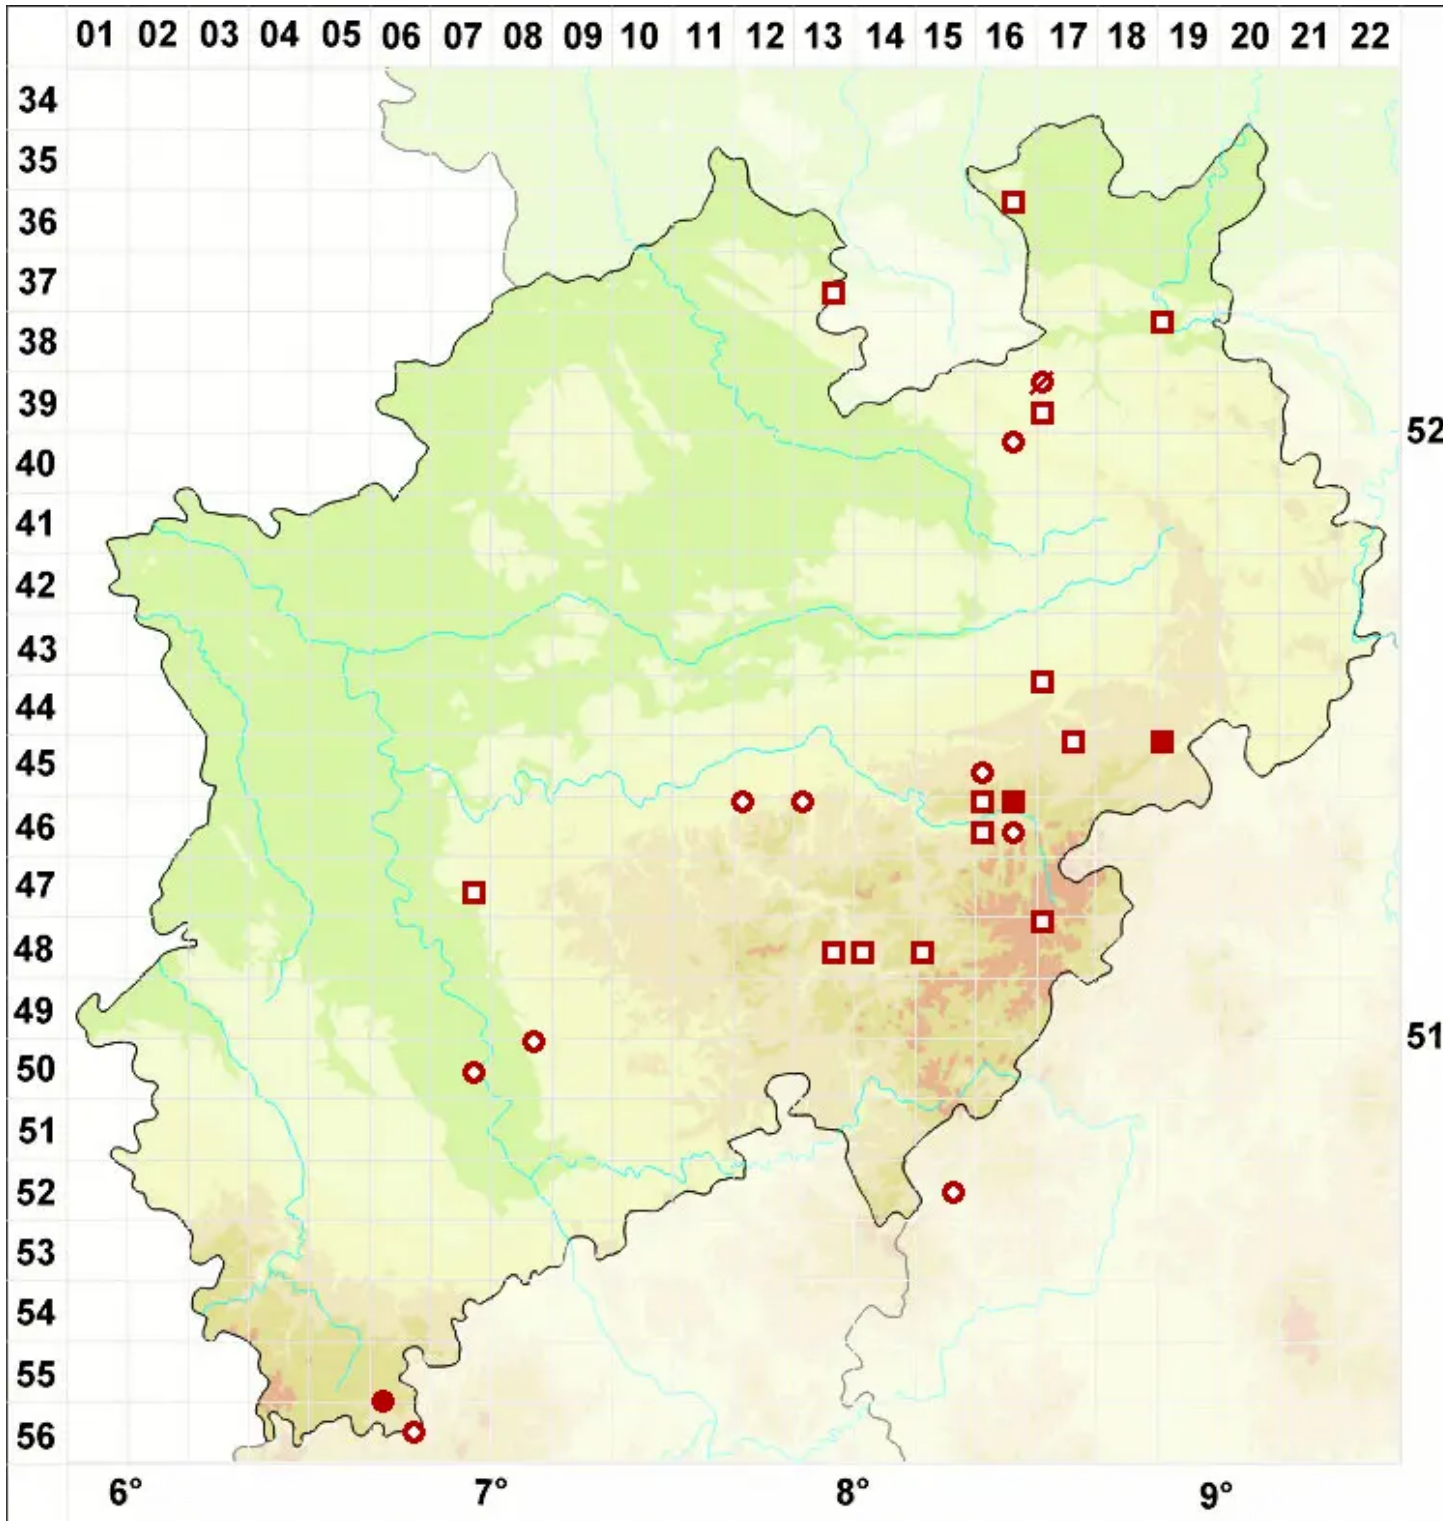

# Solorina saccata (L.) Ach.

Gewöhnliche Sackflechte

Legende:

- Symbole:**
- Ausgefülltes Symbol:  
Zeitraum von 1980 bis heute (Aktuelle Angabe)
  - Leeres Symbol:  
Zeitraum vor 1980 (Altangabe)
  - Quadrat: Herbarbeleg