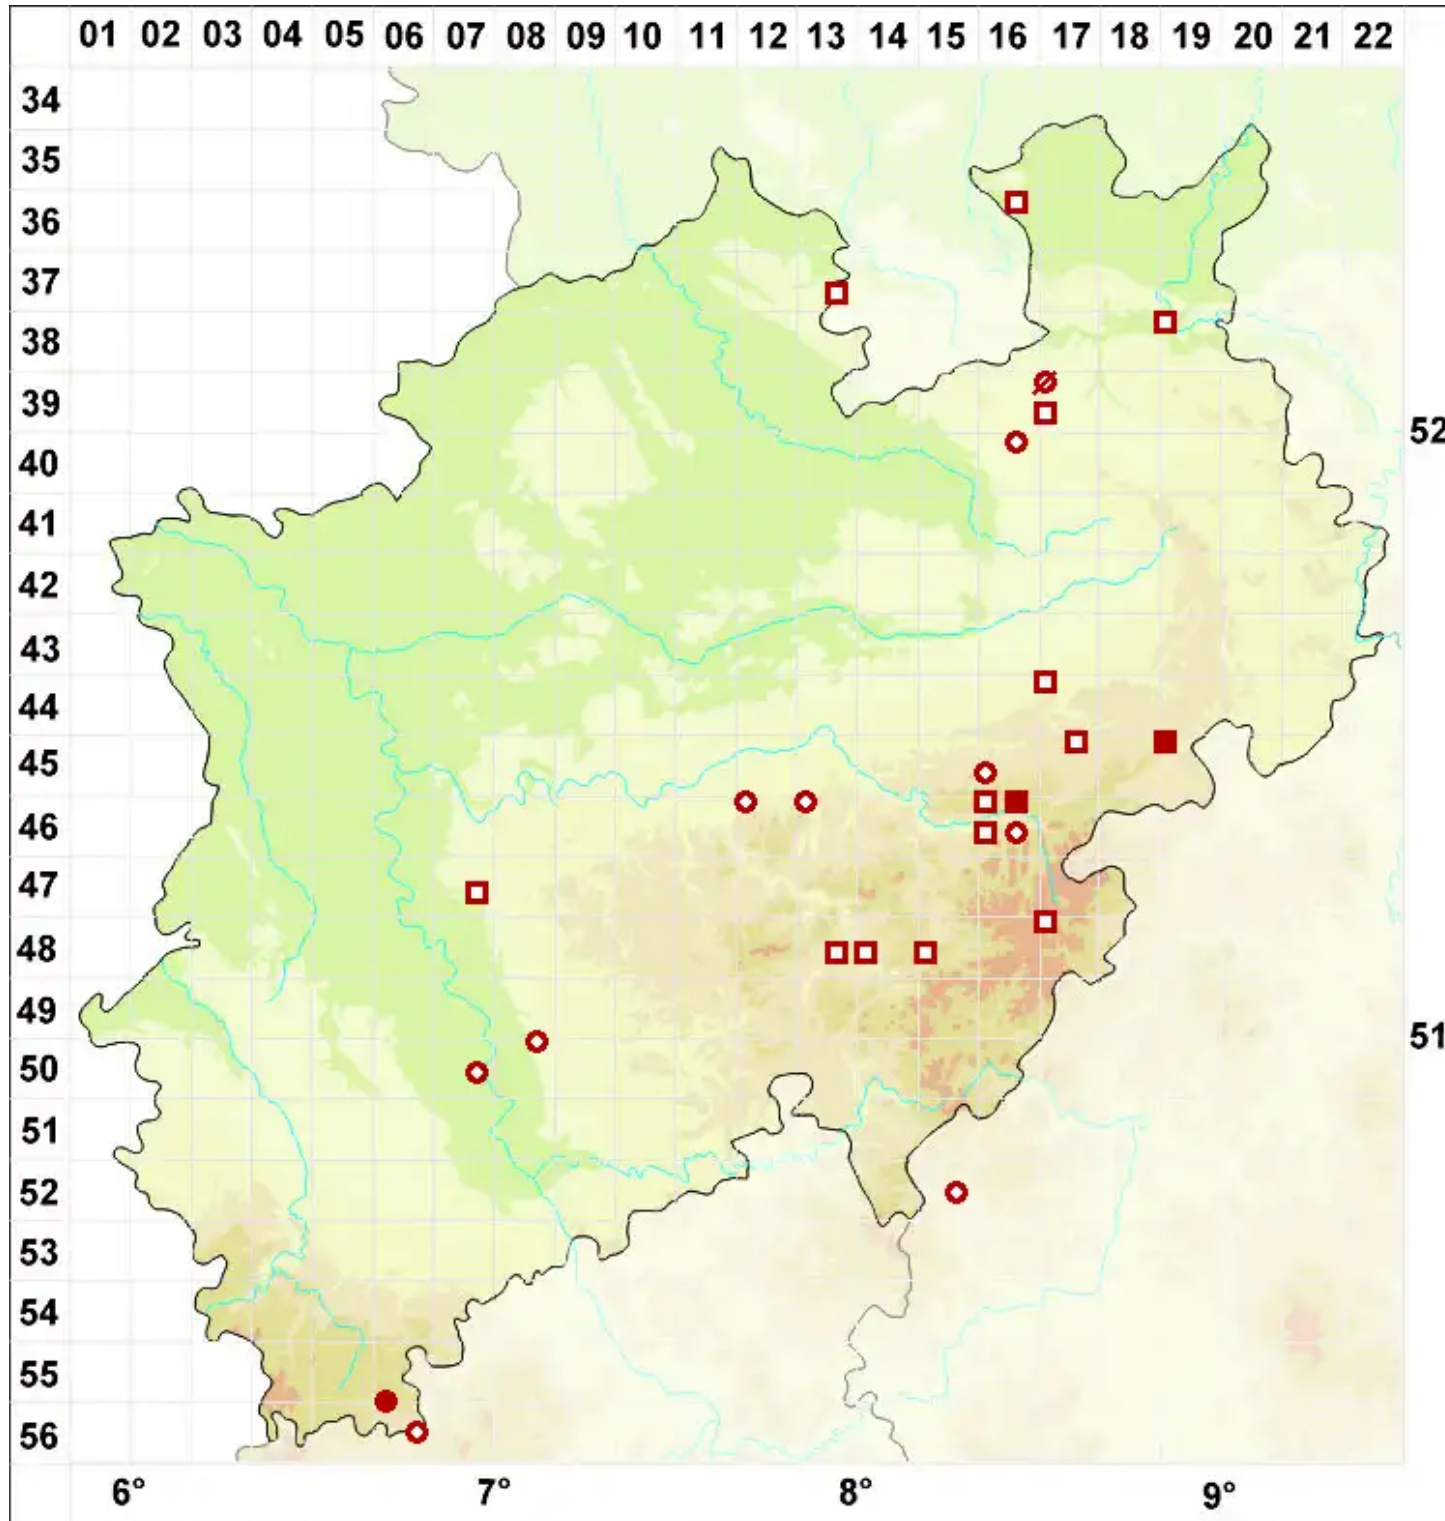

Solorina saccata (L.) Ach.

Gewöhnliche Sackflechte

Legende:

- Symbole:**
- Ausgefülltes Symbol:
Zeitraum von 1980 bis heute (Aktuelle Angabe)
 - Leeres Symbol:
Zeitraum vor 1980 (Altangabe)
 - Quadrat: Herbarbeleg