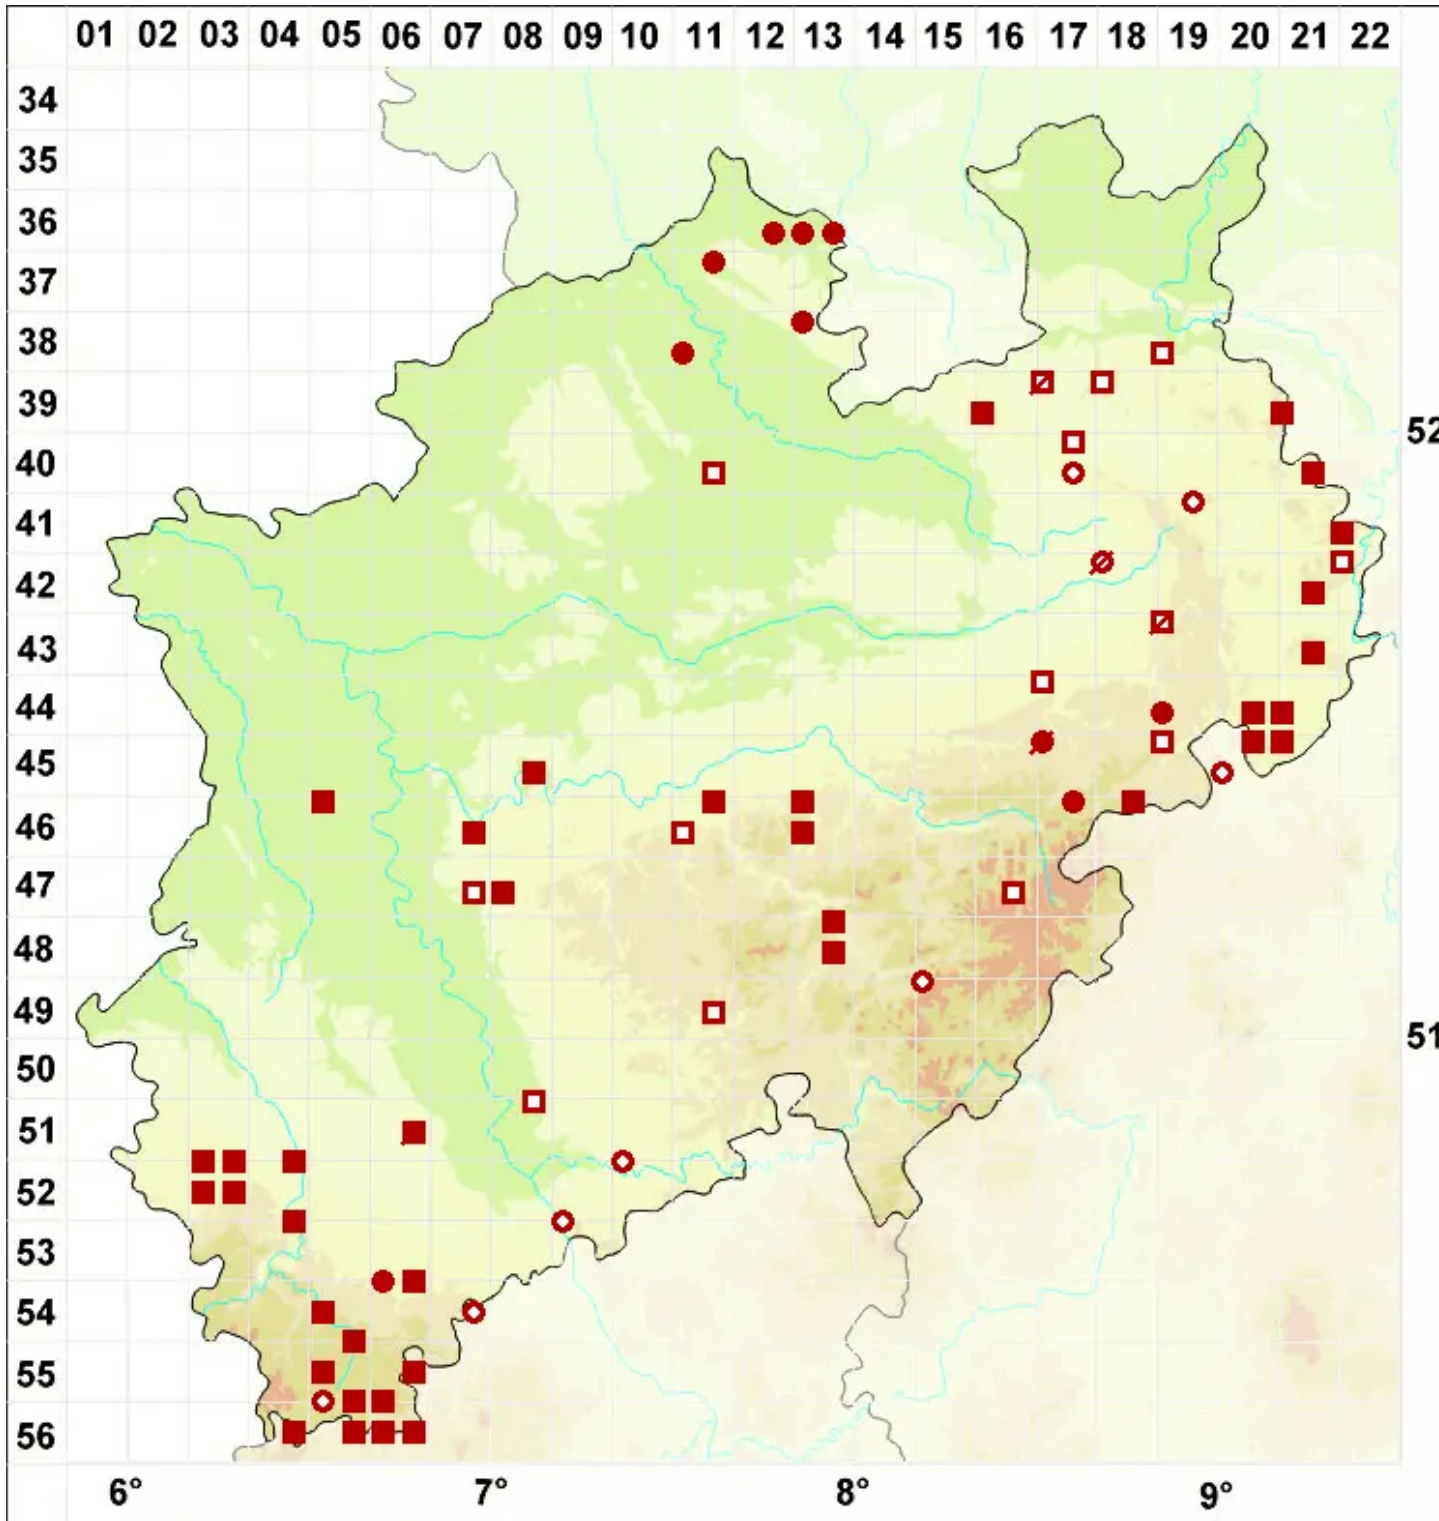

Peltigera rufescens (Weiss) Humb.

Bereifte Schildflechte

Legende:

- Symbole:**
Ausgefülltes Symbol:
Zeitraum von 1980 bis heute (Aktuelle Angabe)
Leeres Symbol:
Zeitraum vor 1980 (Altangabe)
Quadrat: Herbarbeleg