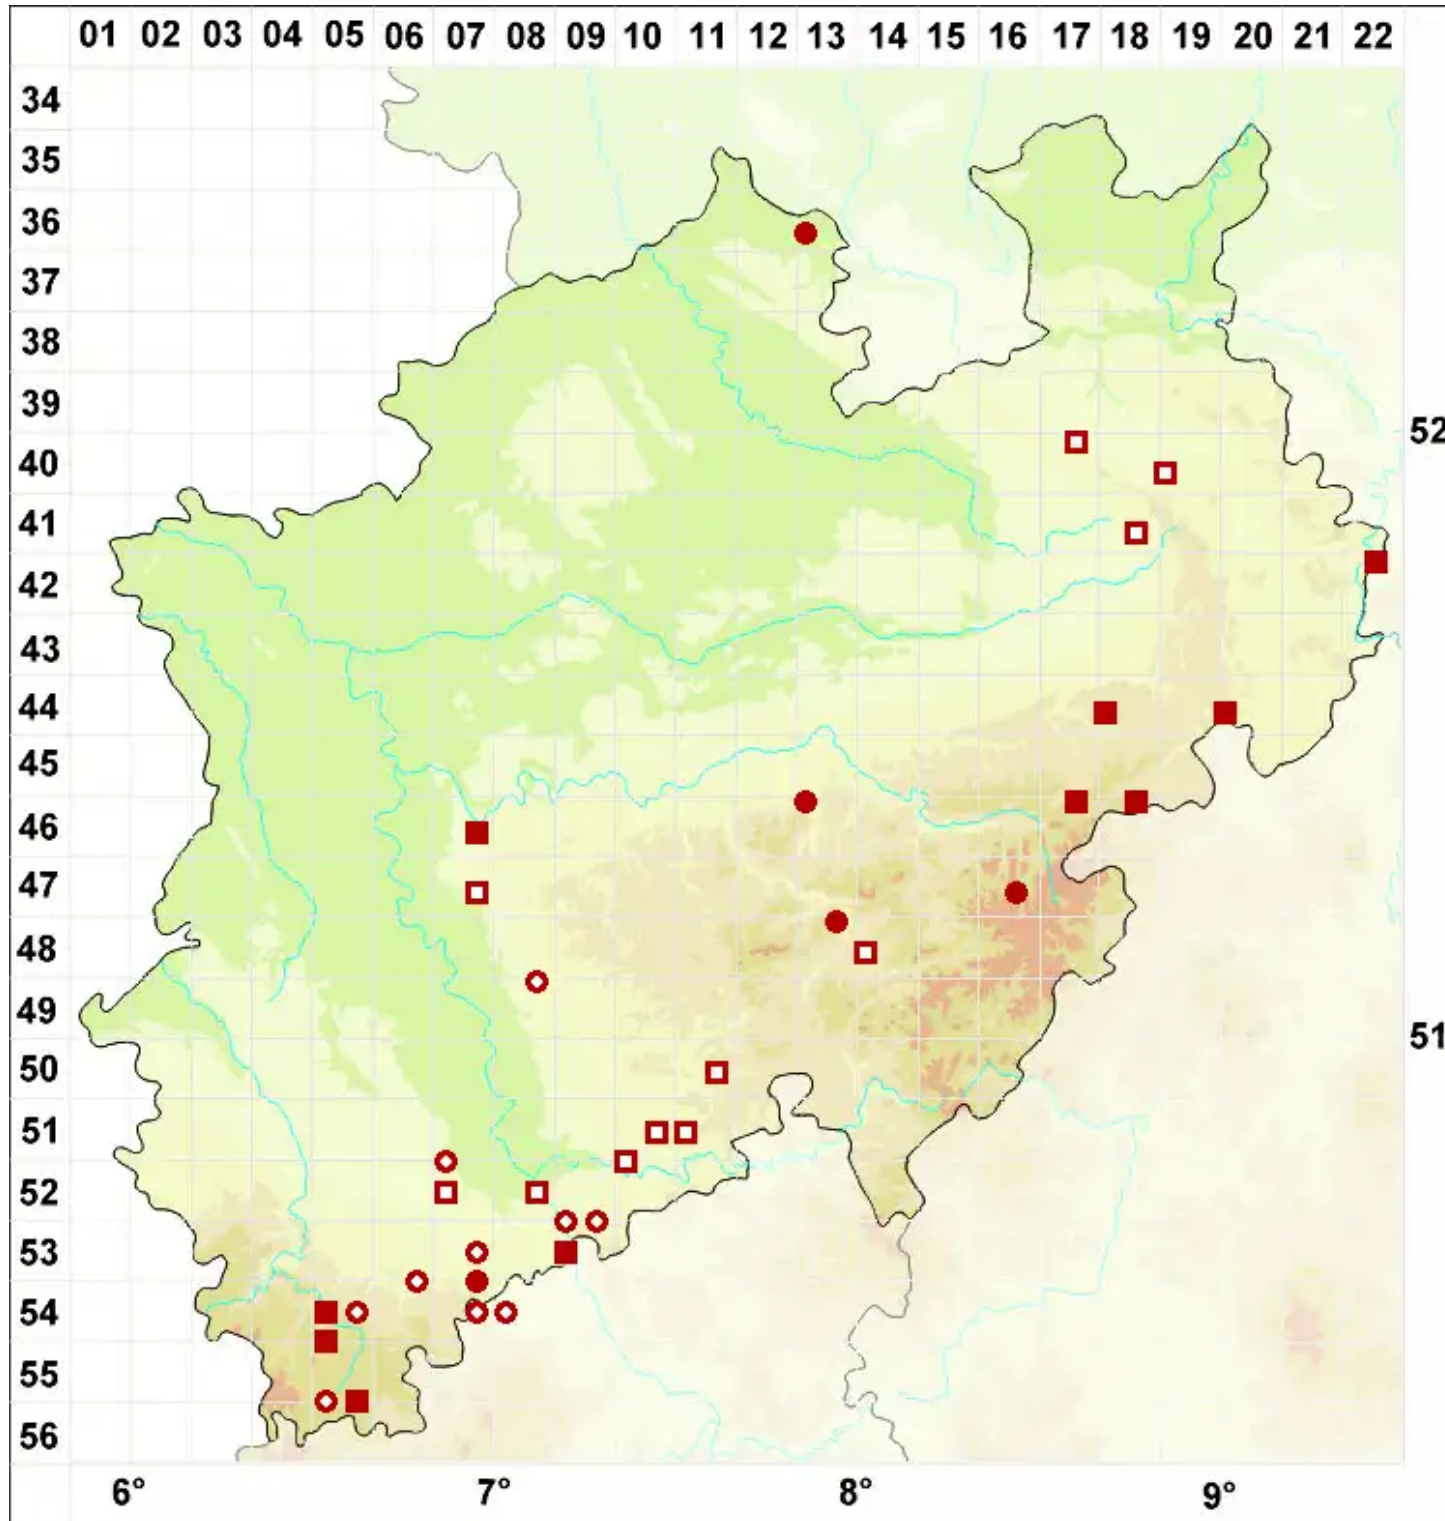

# Peltigera praetextata (Flörke ex Sommerf.) Vain.

Verzierte Hundsflechte

Legende:

- Symbole:**
- Ausgefülltes Symbol:  
Zeitraum von 1980 bis heute (Aktuelle Angabe)
  - Leeres Symbol:  
Zeitraum vor 1980 (Altangabe)
  - Quadrat: Herbarbeleg