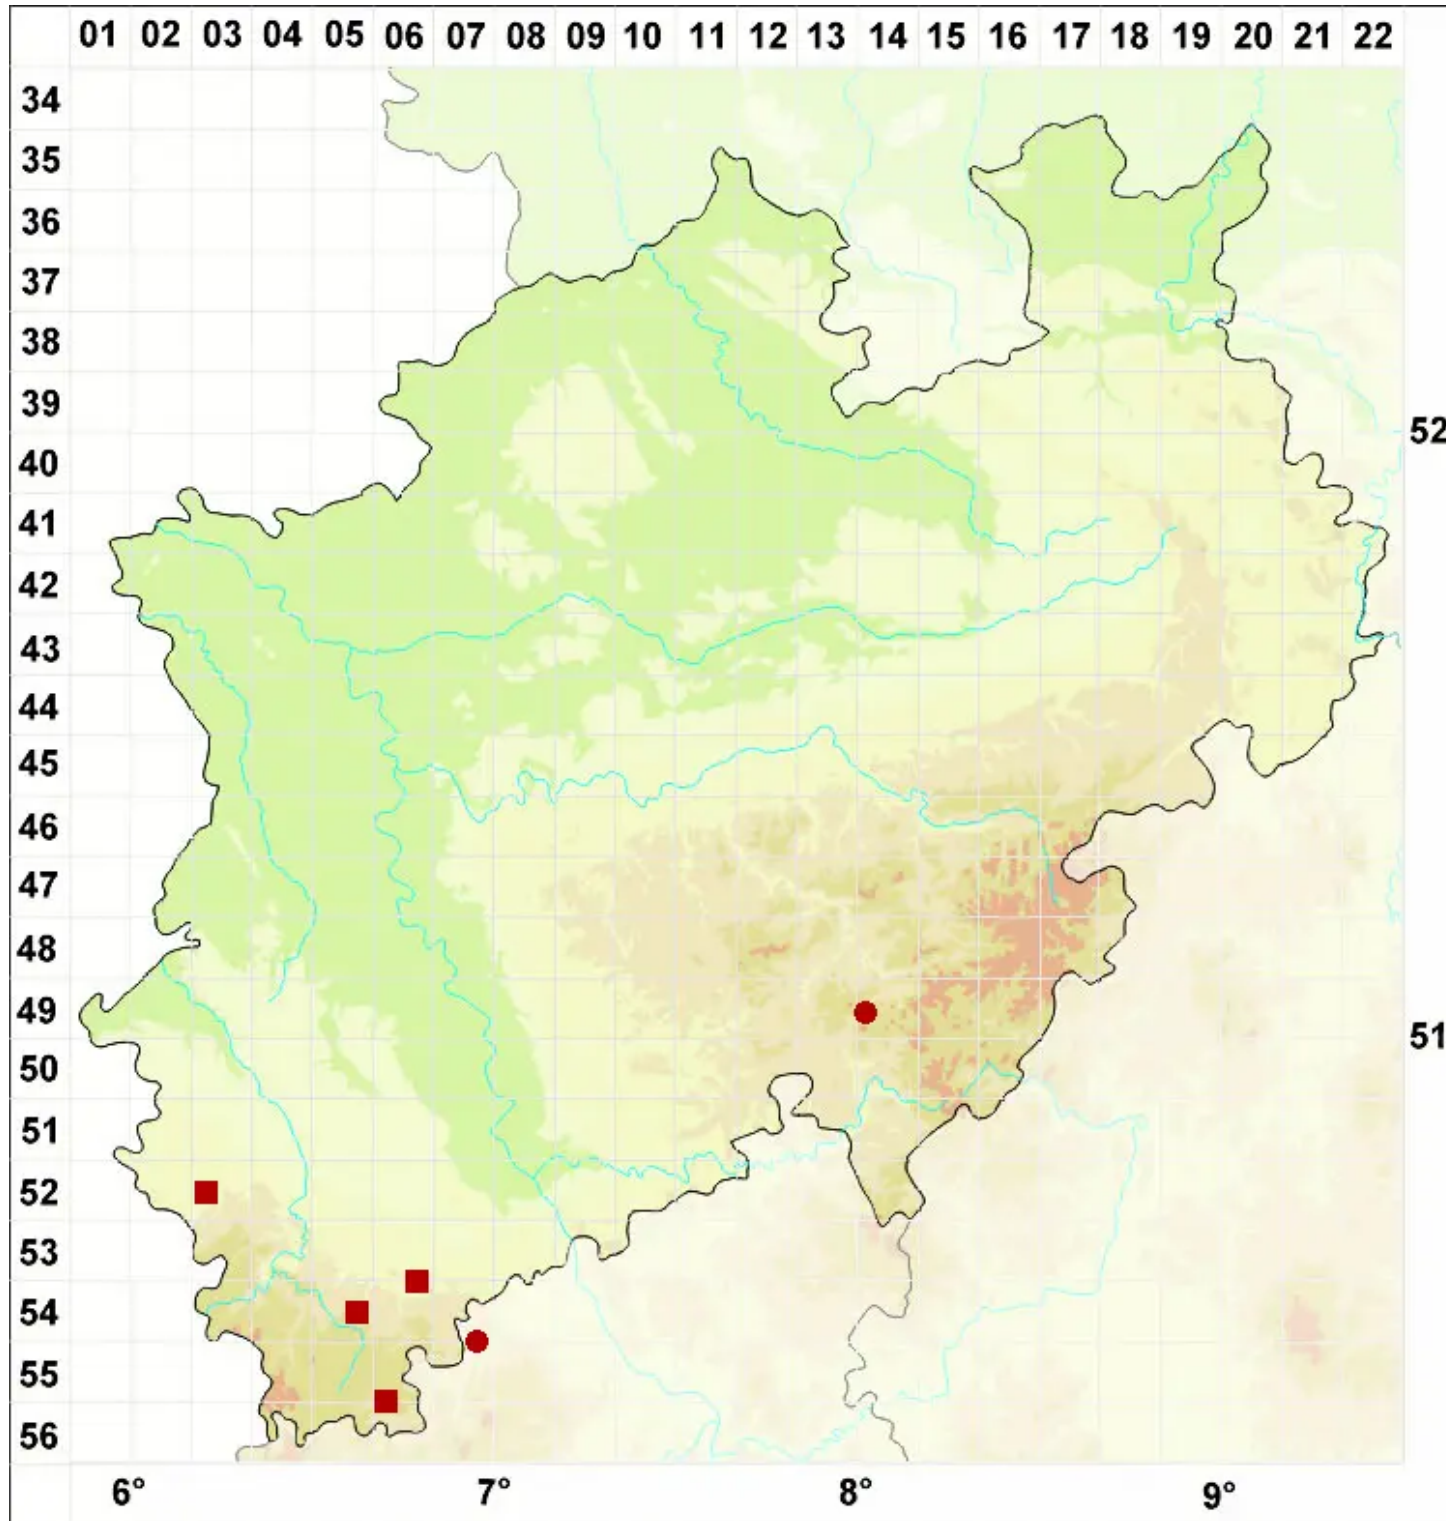

Peltigera ponojensis Gyeln.

Verwechselte Schildflechte

Legende:

- Symbole:**
Ausgefülltes Symbol:
Zeitraum von 1980 bis heute (Aktuelle Angabe)
Leeres Symbol:
Zeitraum vor 1980 (Altangabe)
Quadrat: Herbarbeleg