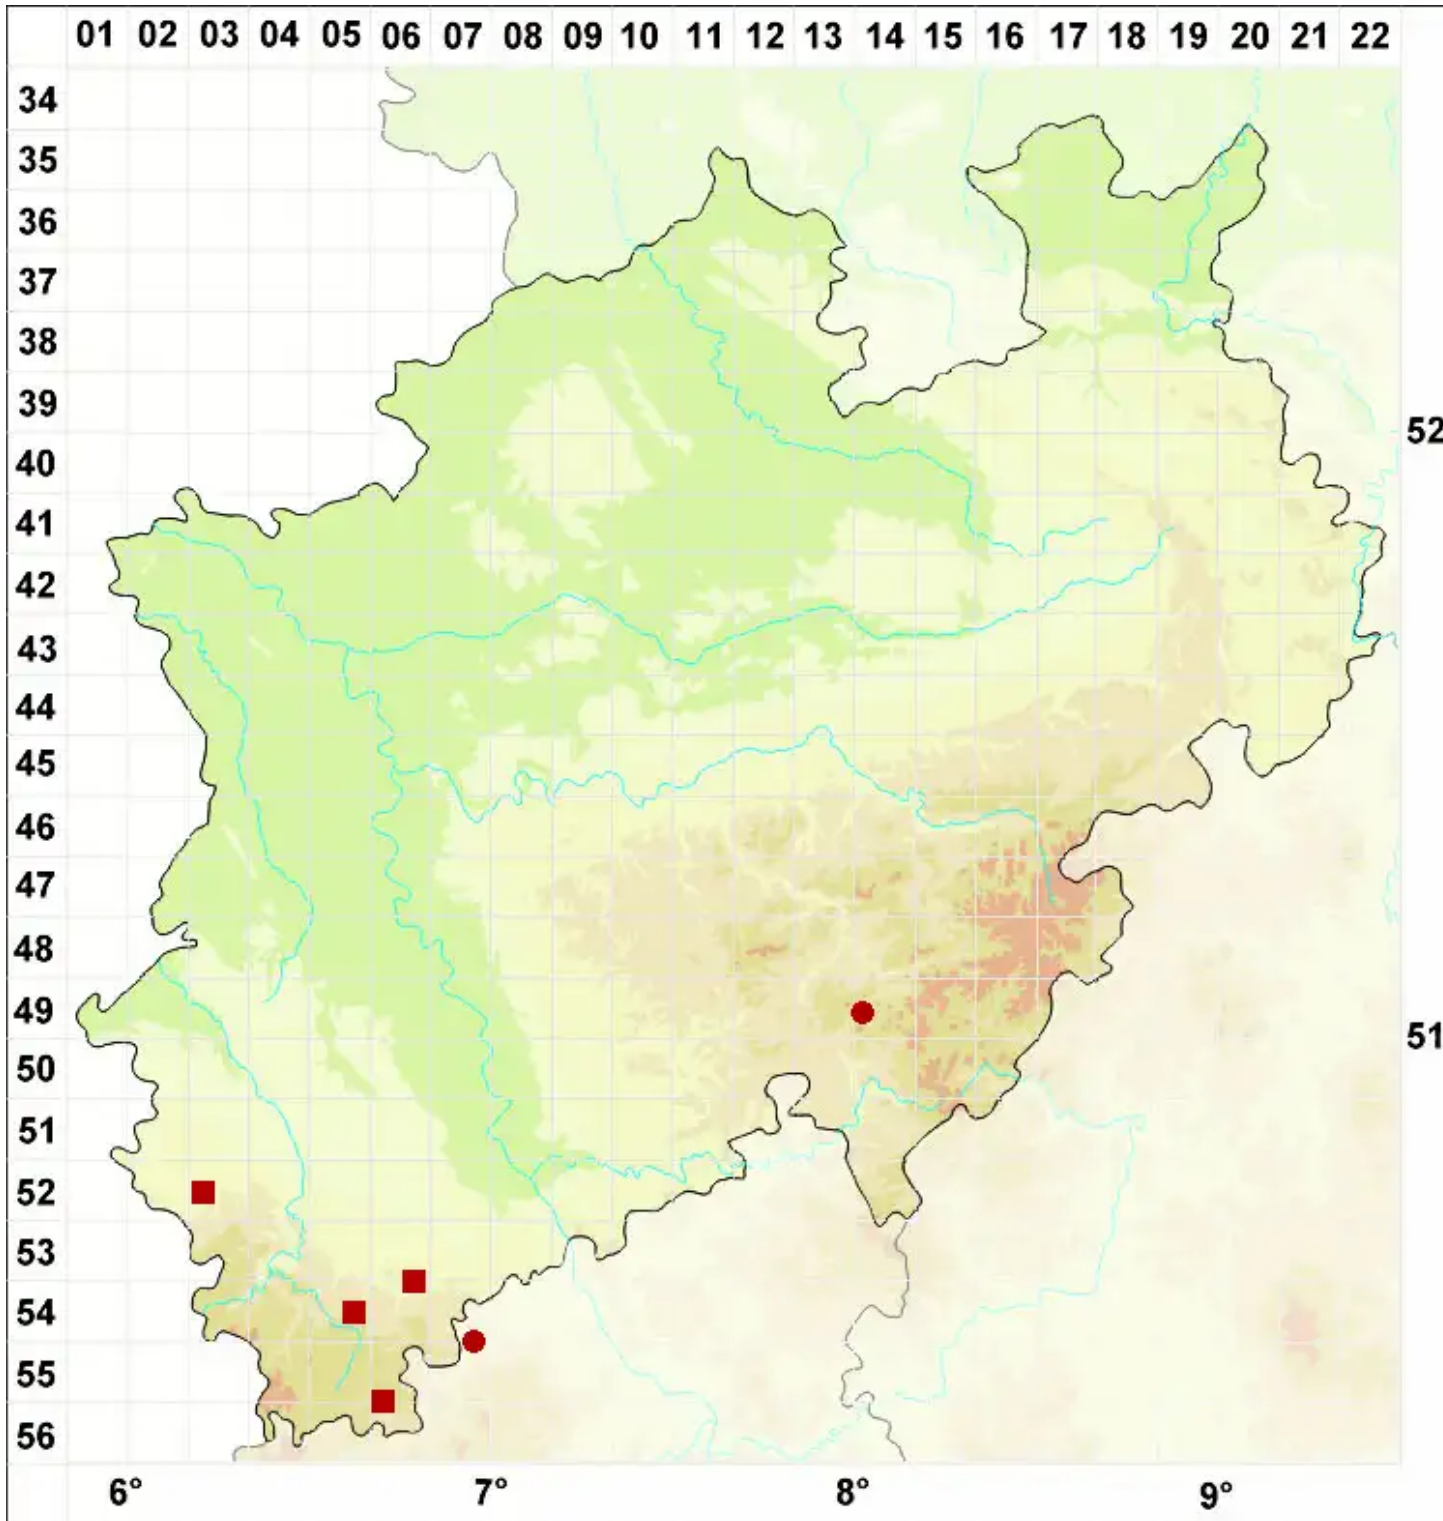

# Peltigera ponojensis Gyeln.

Verwechselte Schildflechte

Legende:

- Symbole:**  
Ausgefülltes Symbol:  
Zeitraum von 1980 bis heute (Aktuelle Angabe)  
Leeres Symbol:  
Zeitraum vor 1980 (Altangabe)  
Quadrat: Herbarbeleg