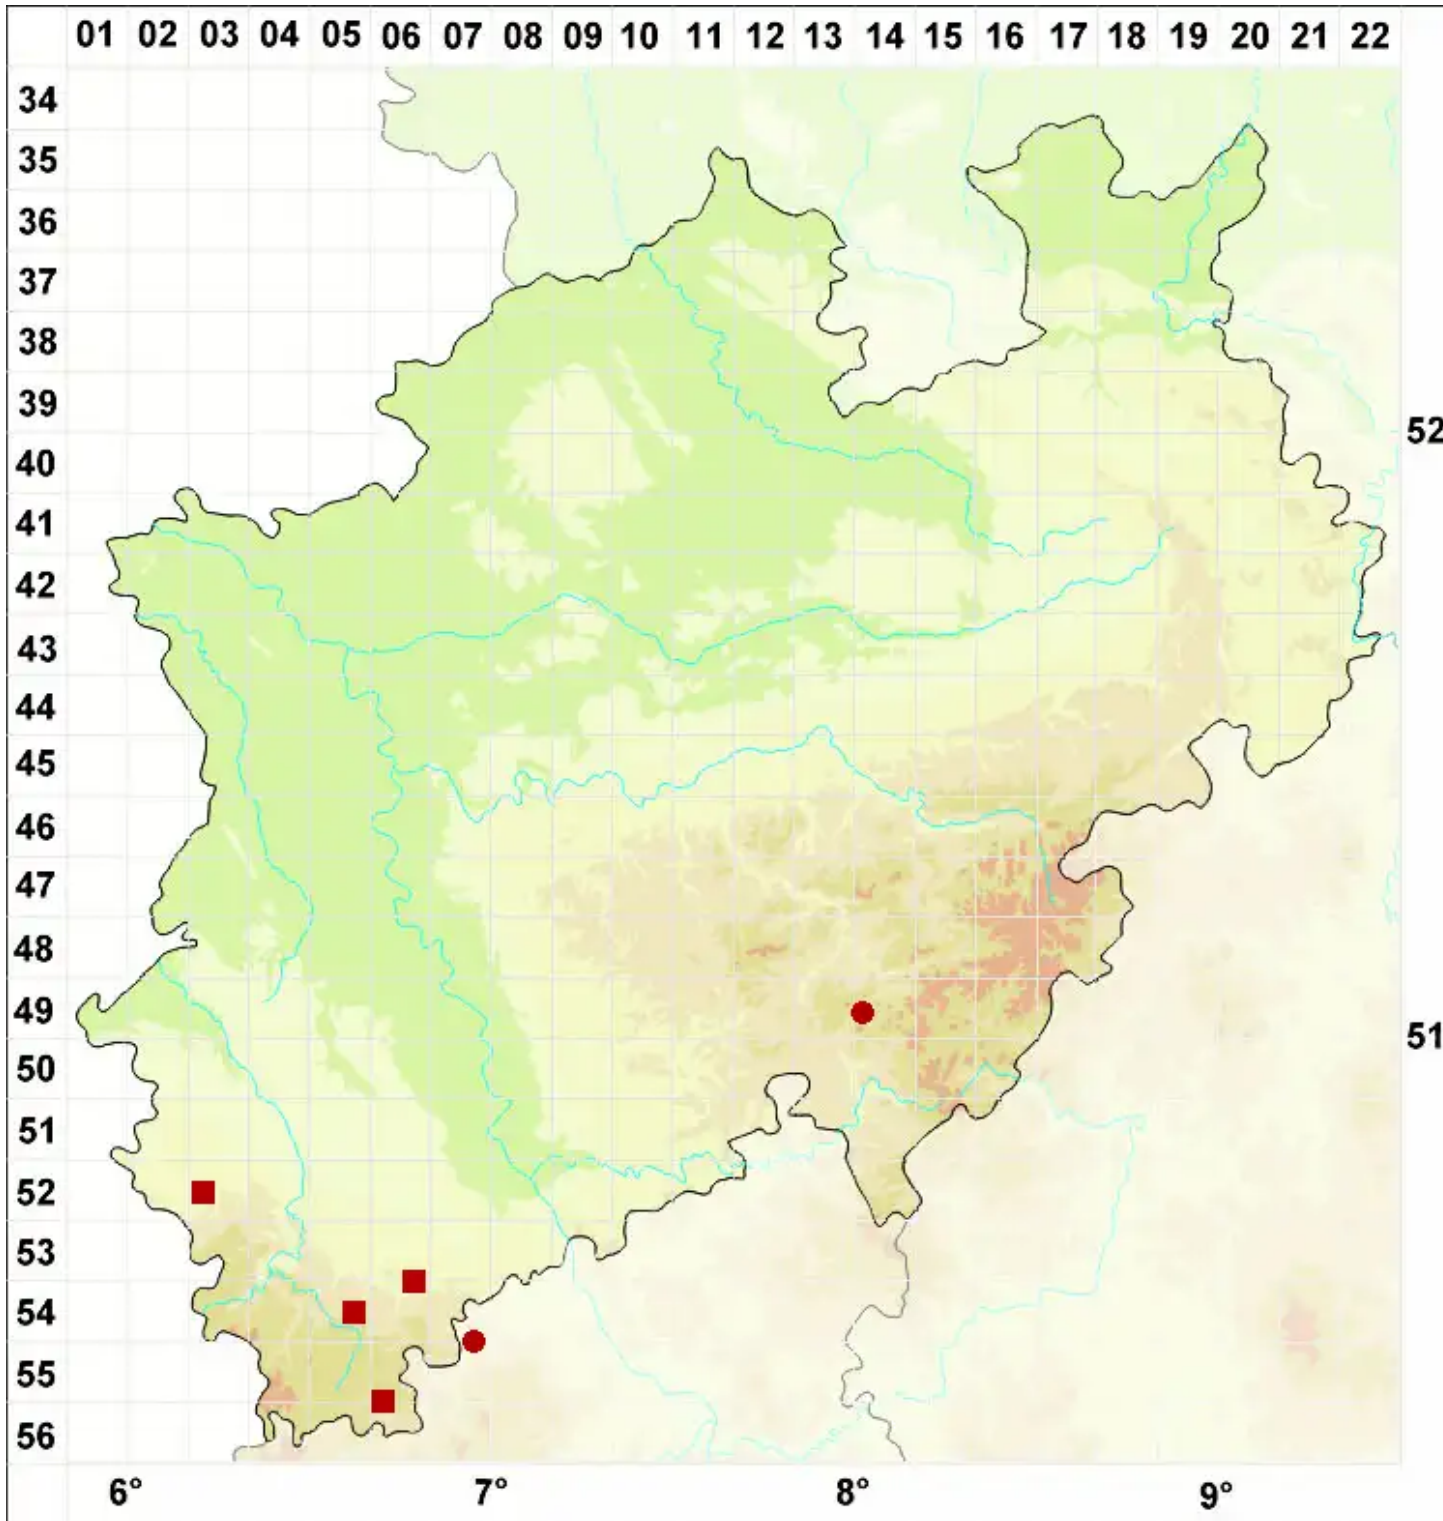

Peltigera ponojensis Gyeln.

Verwechselte Schildflechte

Legende:

- Symbole:**
Ausgefülltes Symbol:
Zeitraum von 1980 bis heute (Aktuelle Angabe)
Leeres Symbol:
Zeitraum vor 1980 (Altangabe)
Quadrat: Herbarbeleg