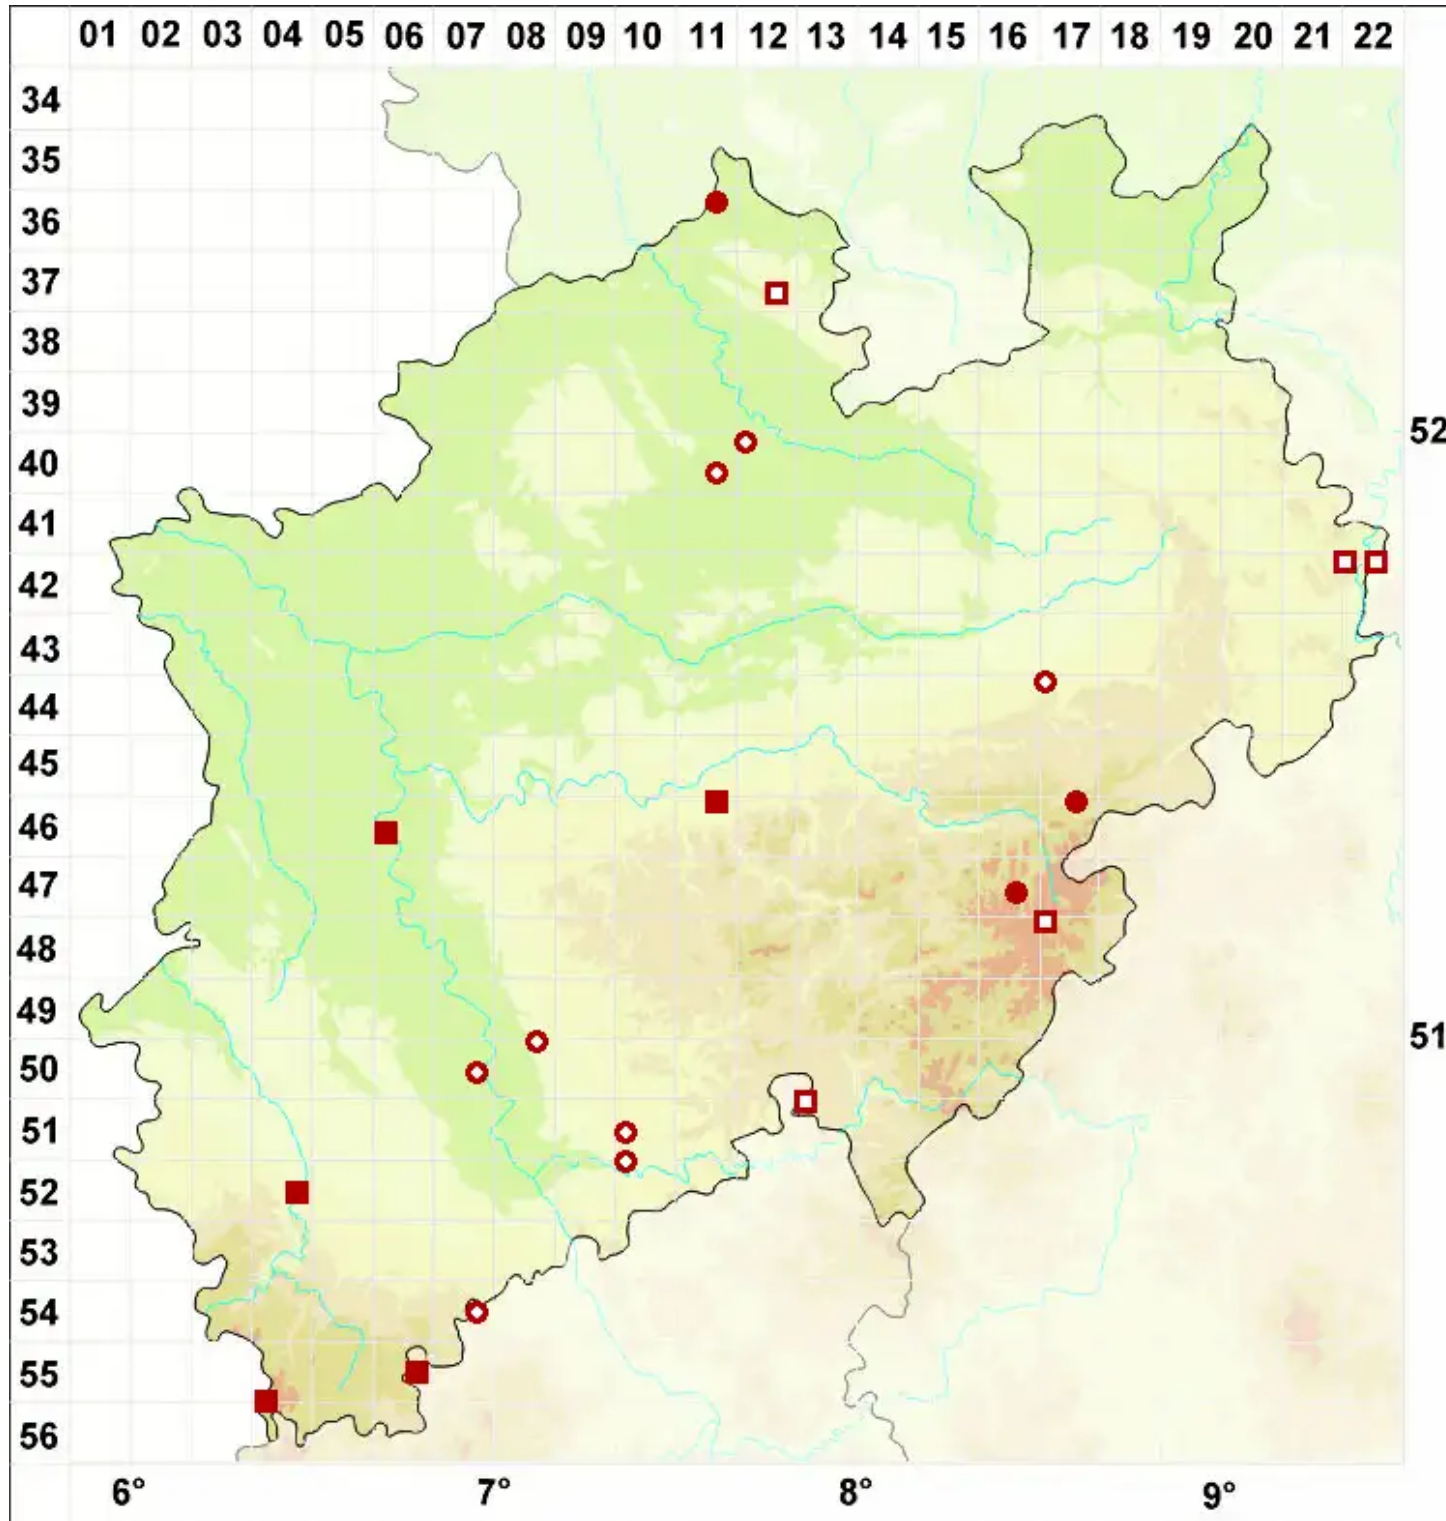

Peltigera polydactylon (Neck.) Hoffm.

Vielfingerige Schildflechte

Legende:

Symbole:

Ausgefülltes Symbol:
Zeitraum von 1980 bis heute (Aktuelle Angabe)

Leeres Symbol:
Zeitraum vor 1980 (Altangabe)

Quadrat: Herbarbeleg