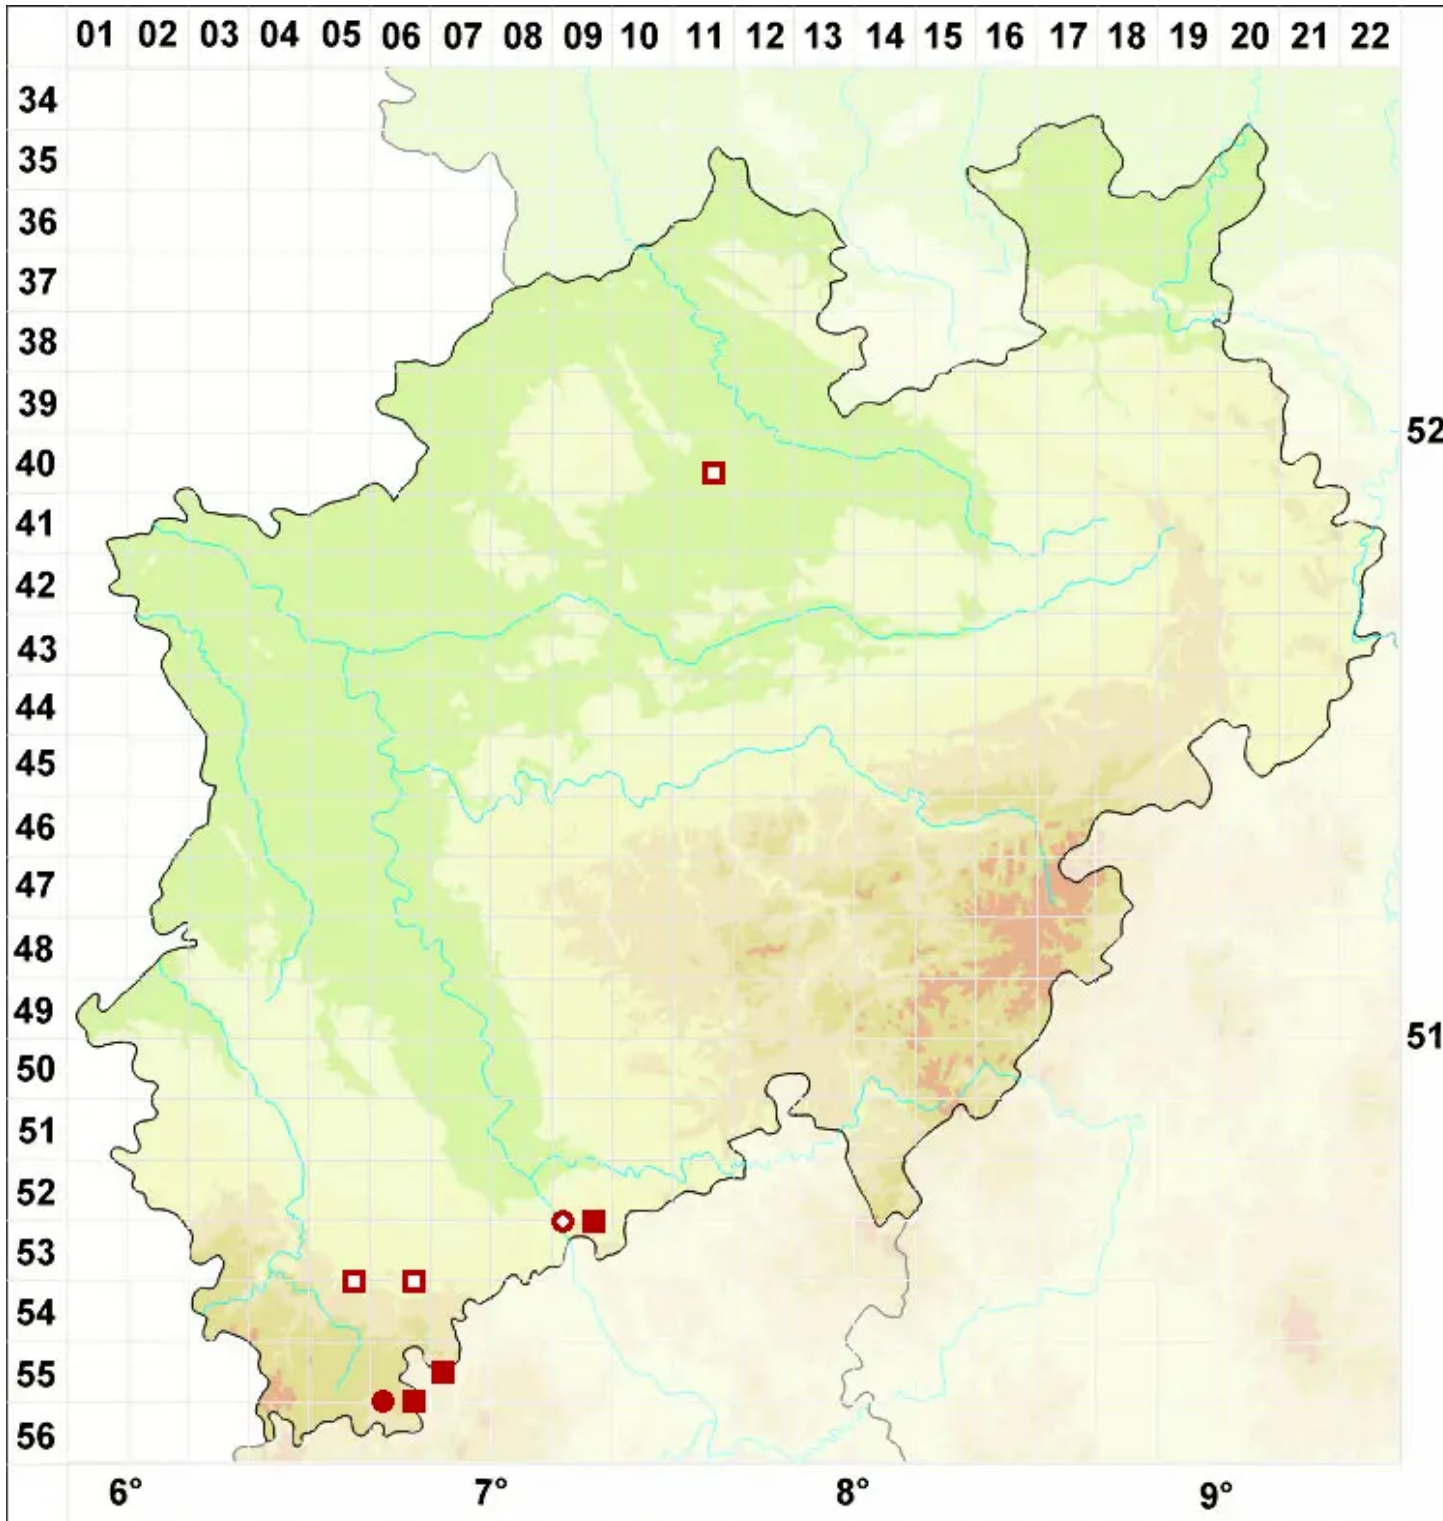

# Peltigera neckeri Hepp ex Müll. Arg.

Neckers Schildflechte

Legende:

- Symbole:**
- Ausgefülltes Symbol:  
Zeitraum von 1980 bis heute (Aktuelle Angabe)
  - Leeres Symbol:  
Zeitraum vor 1980 (Altangabe)
  - Quadrat: Herbarbeleg