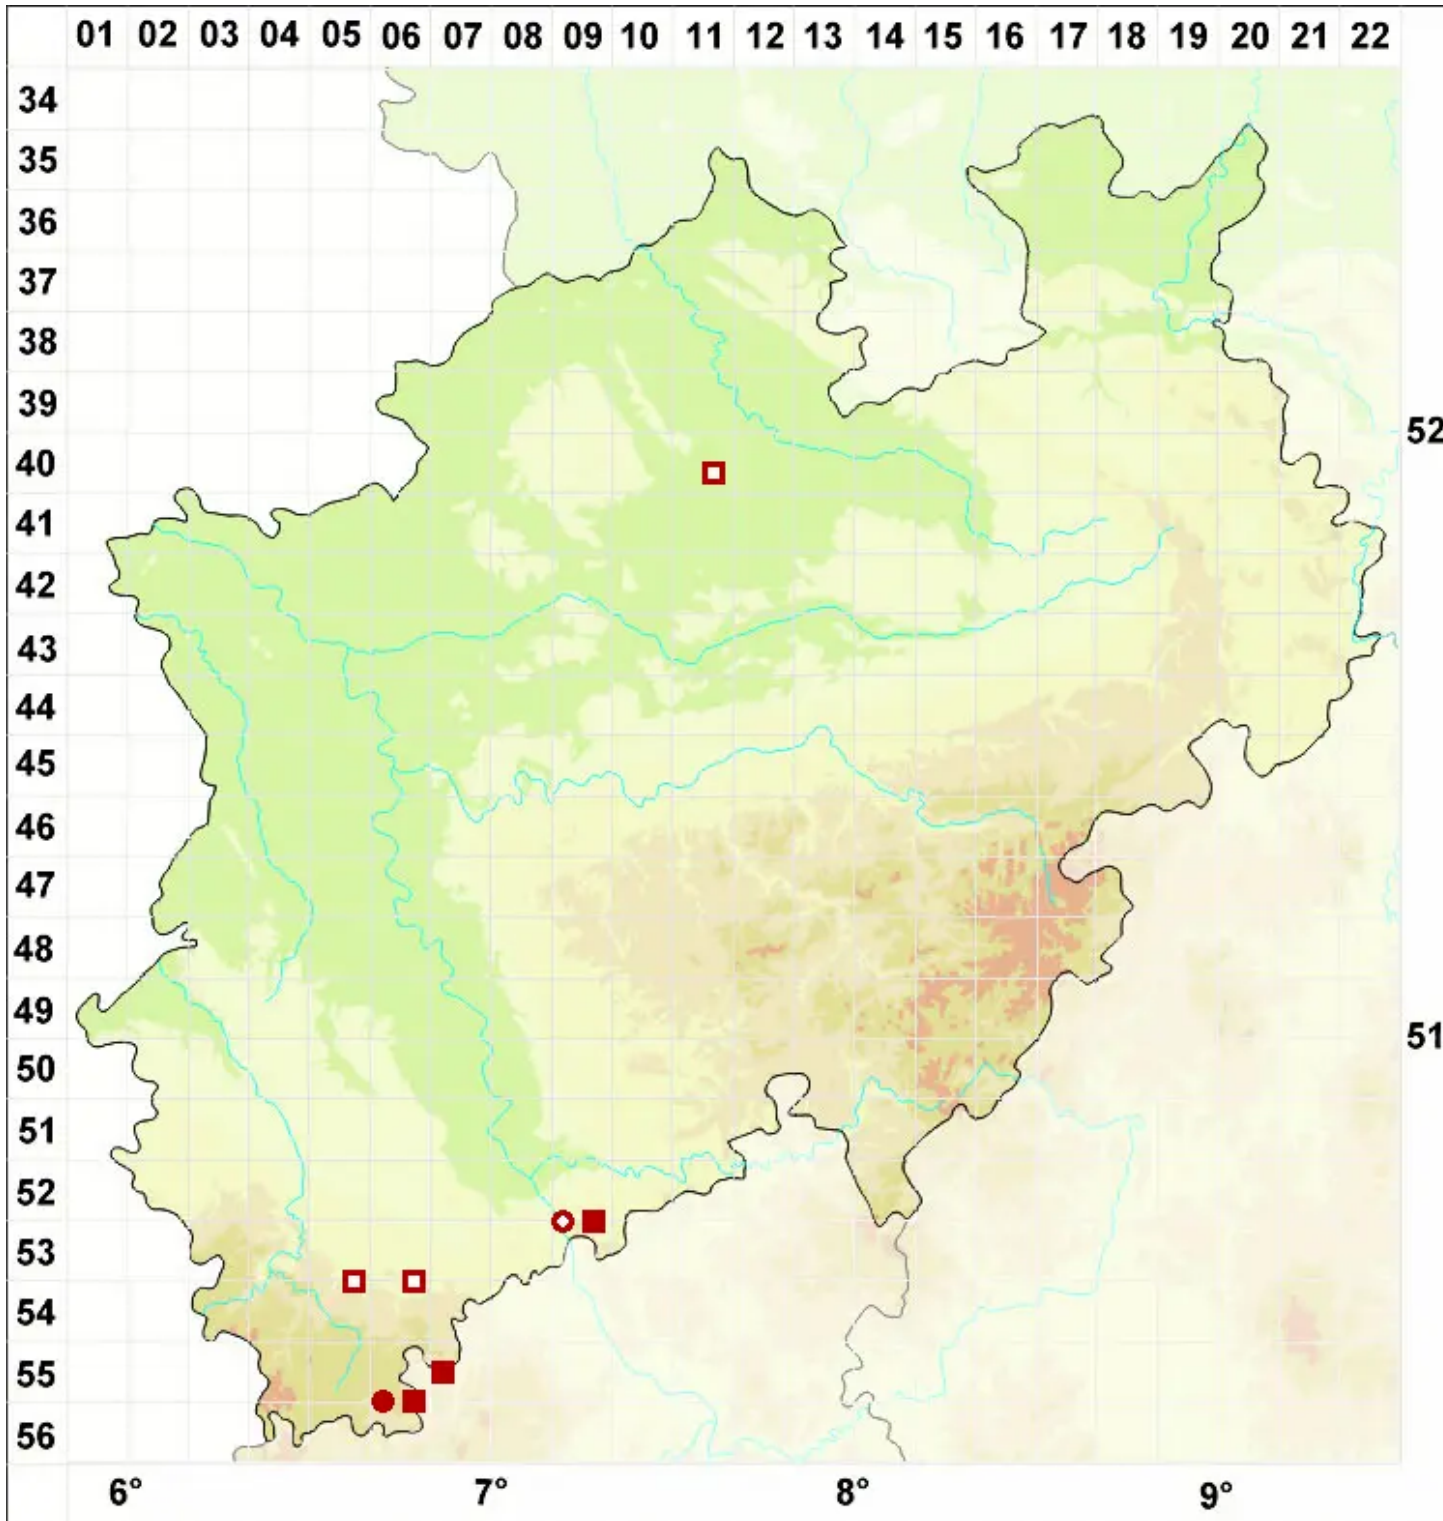

Peltigera neckeri Hepp ex Müll. Arg.

Neckers Schildflechte

Legende:

- Symbole:**
- Ausgefülltes Symbol:
Zeitraum von 1980 bis heute (Aktuelle Angabe)
 - Leeres Symbol:
Zeitraum vor 1980 (Altangabe)
 - Quadrat: Herbarbeleg