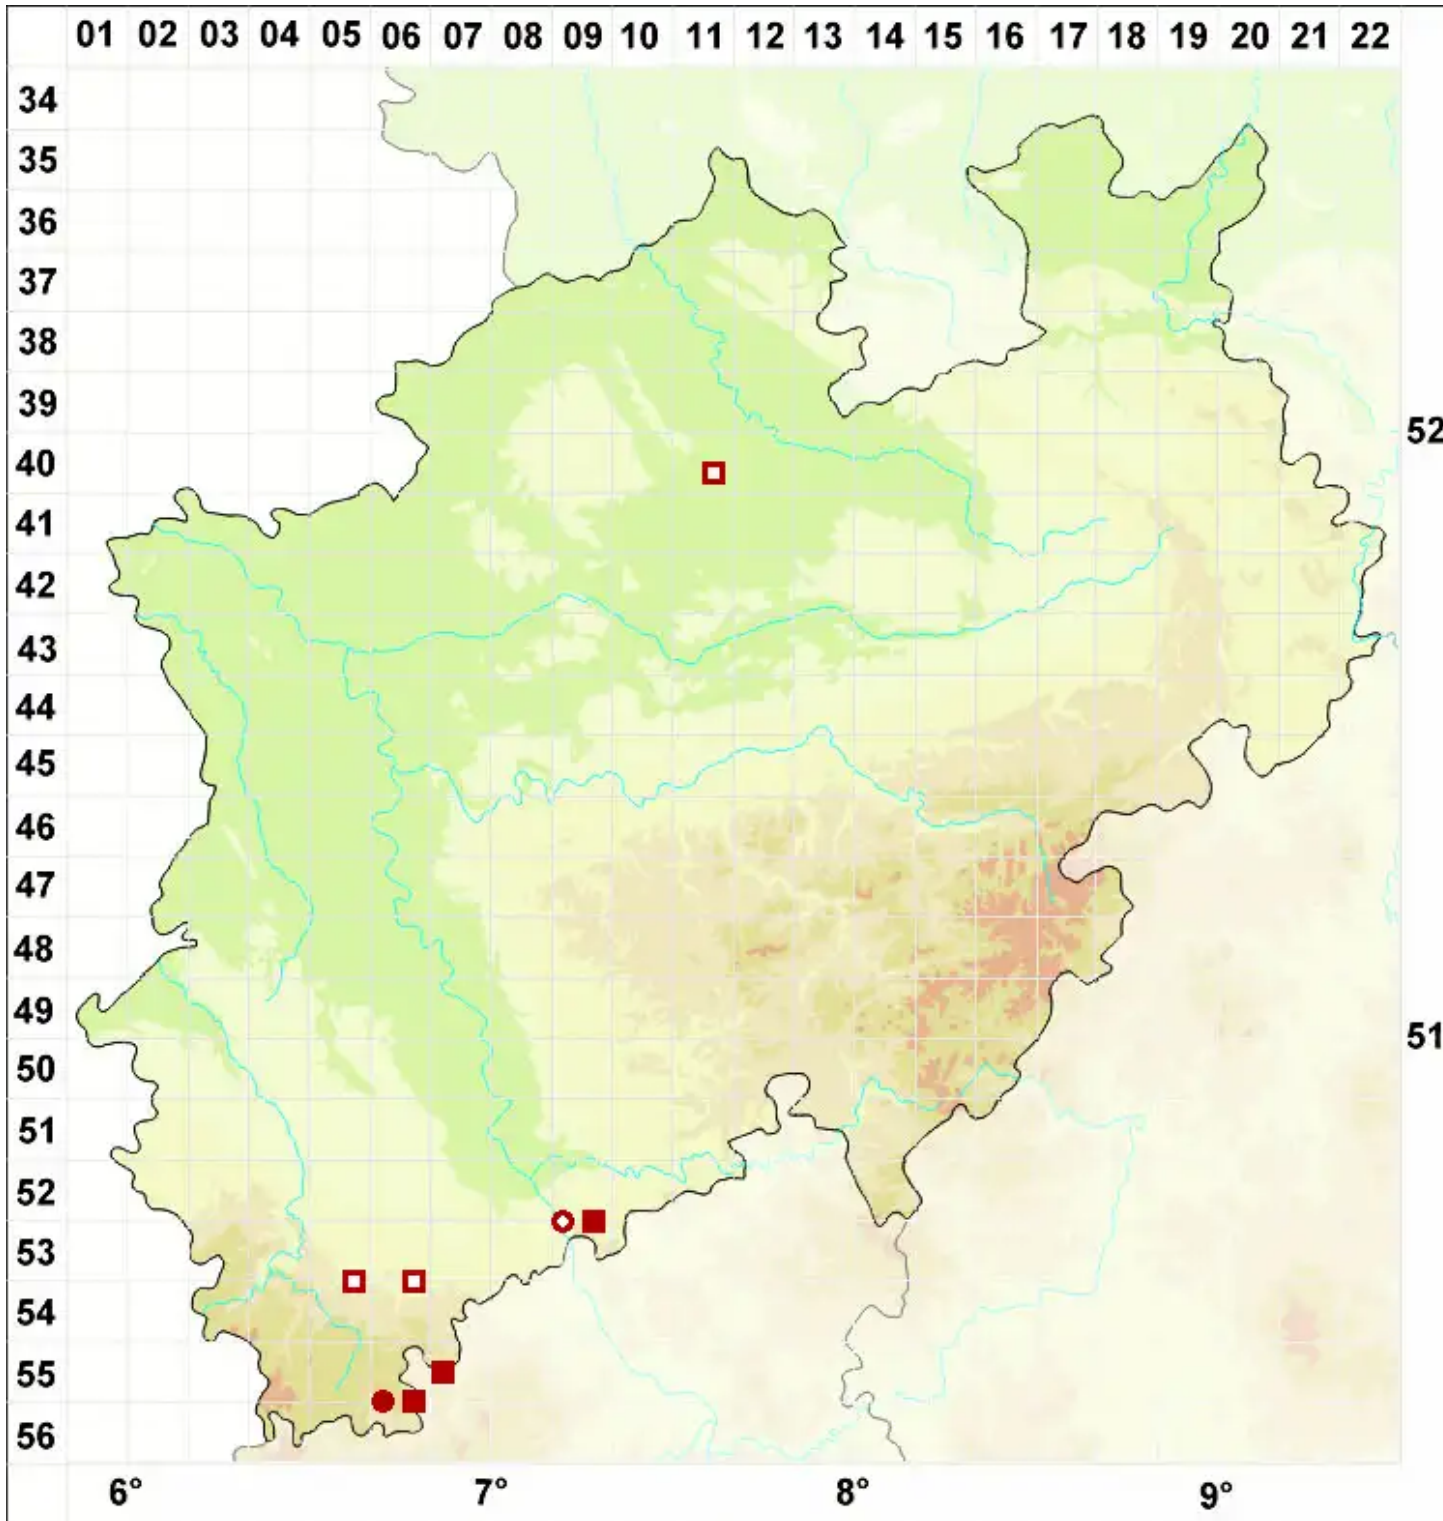

# Peltigera neckeri Hepp ex Müll. Arg.

Neckers Schildflechte

Legende:

**Symbole:**

Ausgefülltes Symbol:  
Zeitraum von 1980 bis heute (Aktuelle Angabe)

Leeres Symbol:  
Zeitraum vor 1980 (Altangabe)

Quadrat: Herbarbeleg