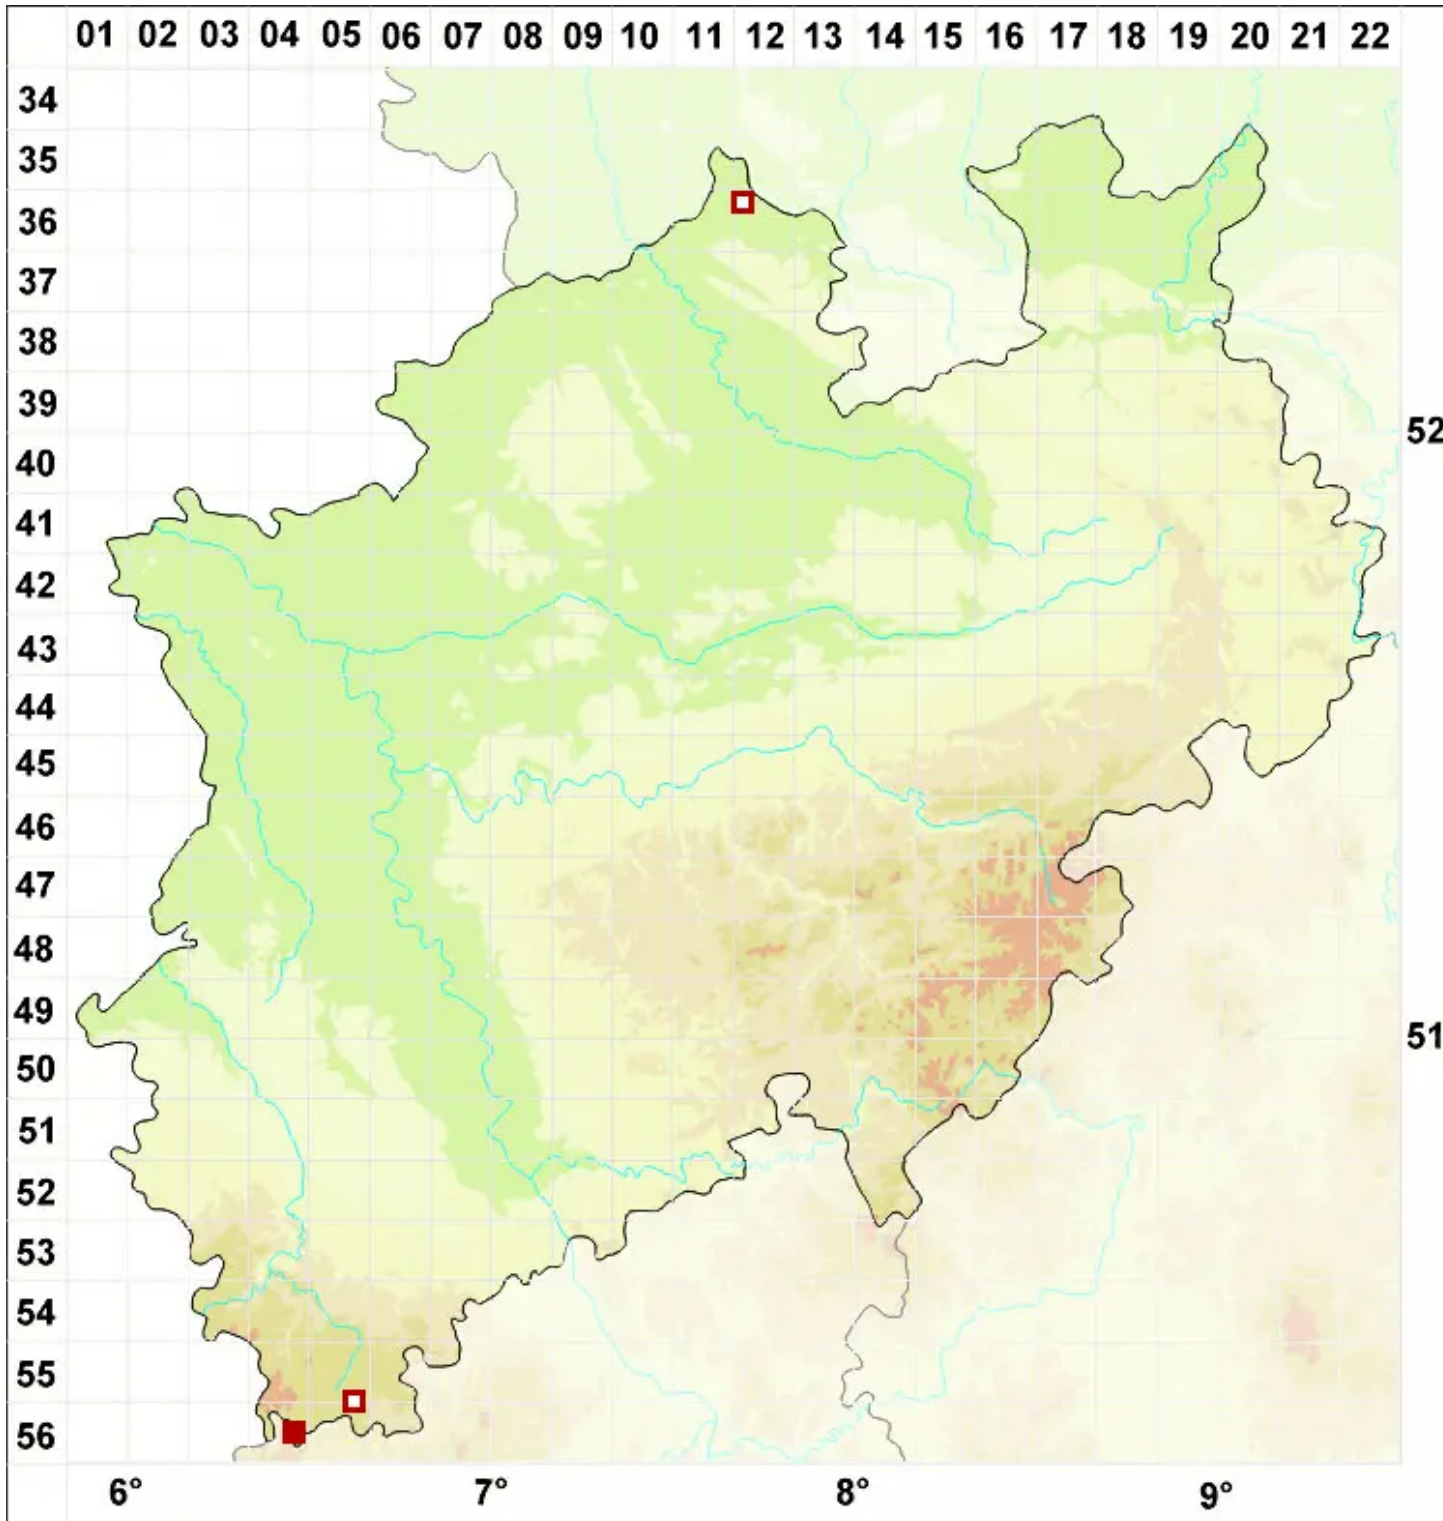

# Peltigera membranacea (Ach.) Nyl.

Dünnblättrige Schildflechte

Legende:

**Symbole:**

Ausgefülltes Symbol:  
Zeitraum von 1980 bis heute (Aktuelle Angabe)

Leeres Symbol:  
Zeitraum vor 1980 (Altangabe)

Quadrat: Herbarbeleg