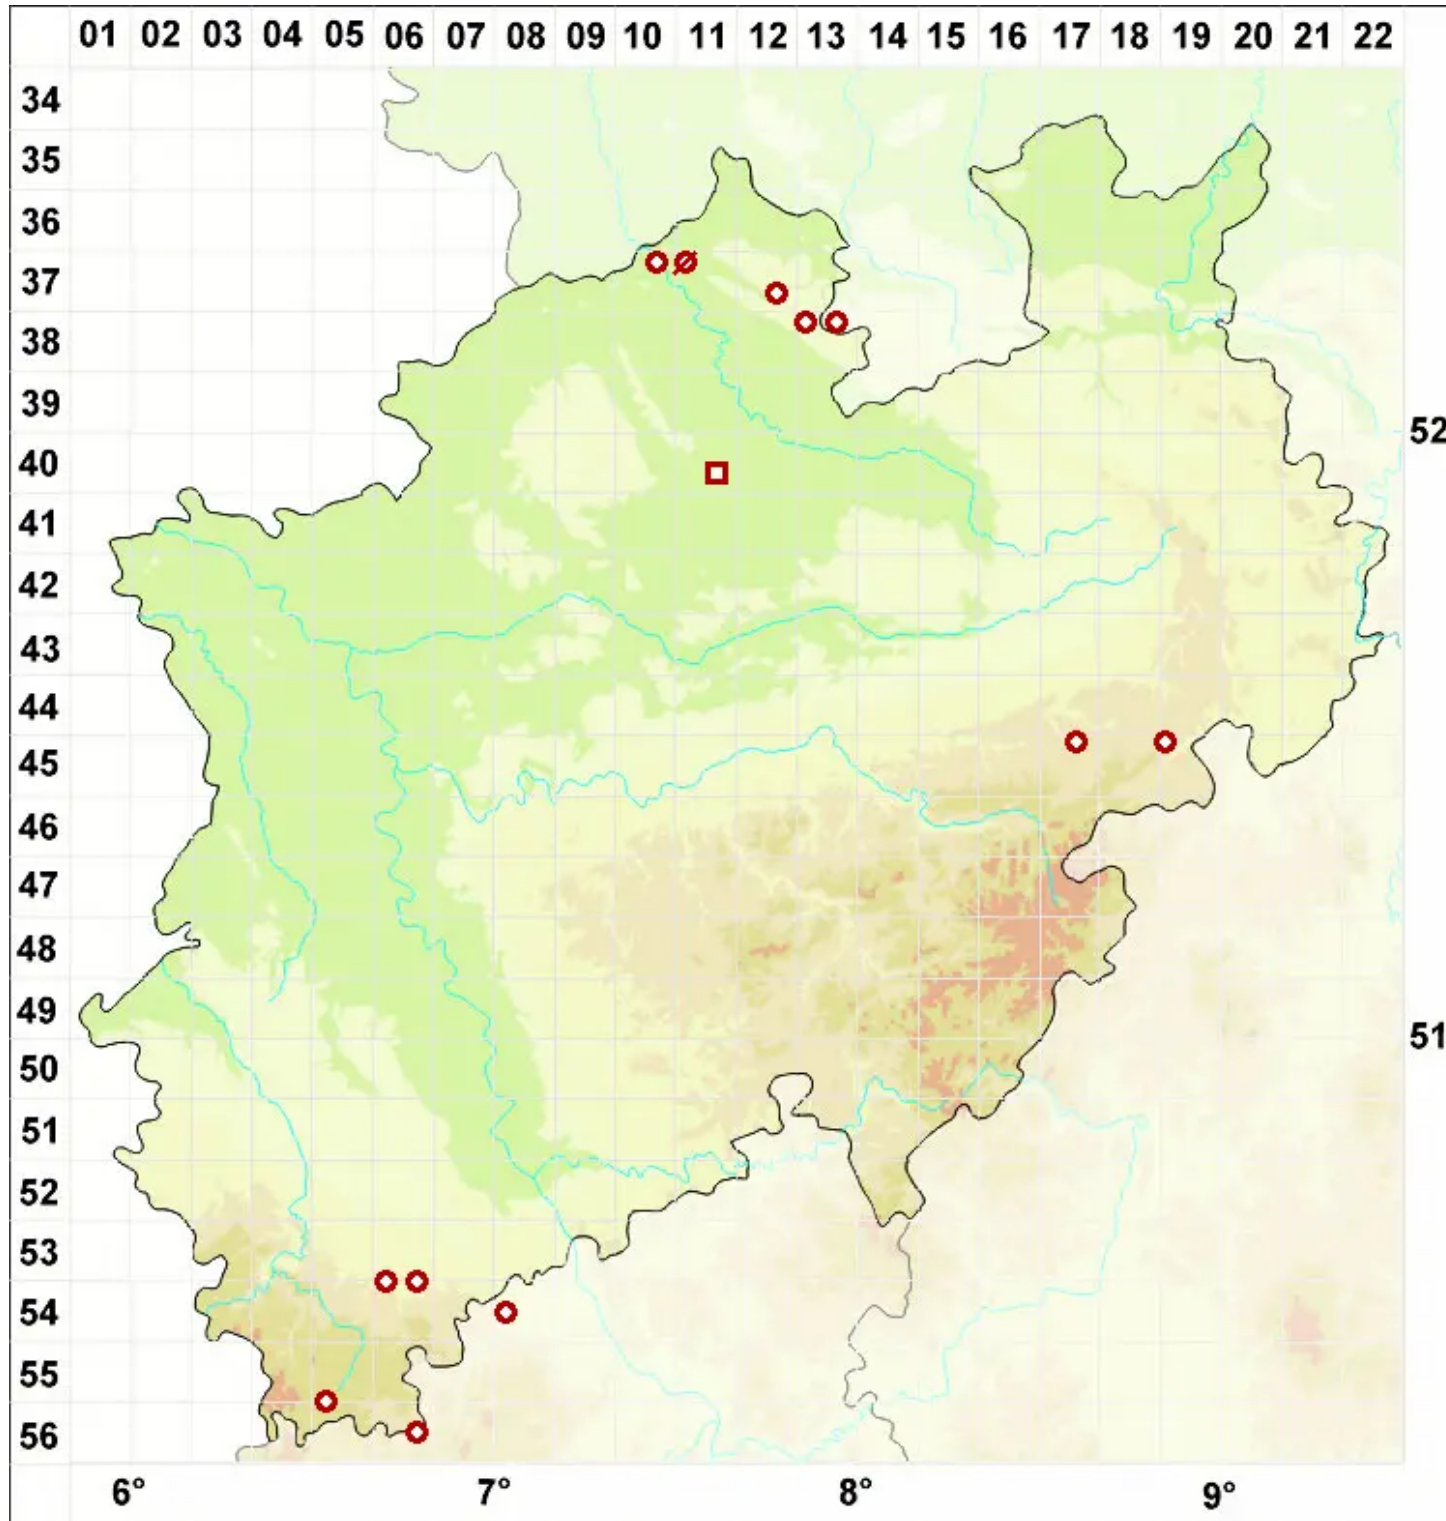

Peltigera malacea (Ach.) Funck

Gedunsene Schildflechte

Legende:

Symbole:

Ausgefülltes Symbol:
Zeitraum von 1980 bis heute (Aktuelle Angabe)

Leeres Symbol:
Zeitraum vor 1980 (Altangabe)

Quadrat: Herbarbeleg