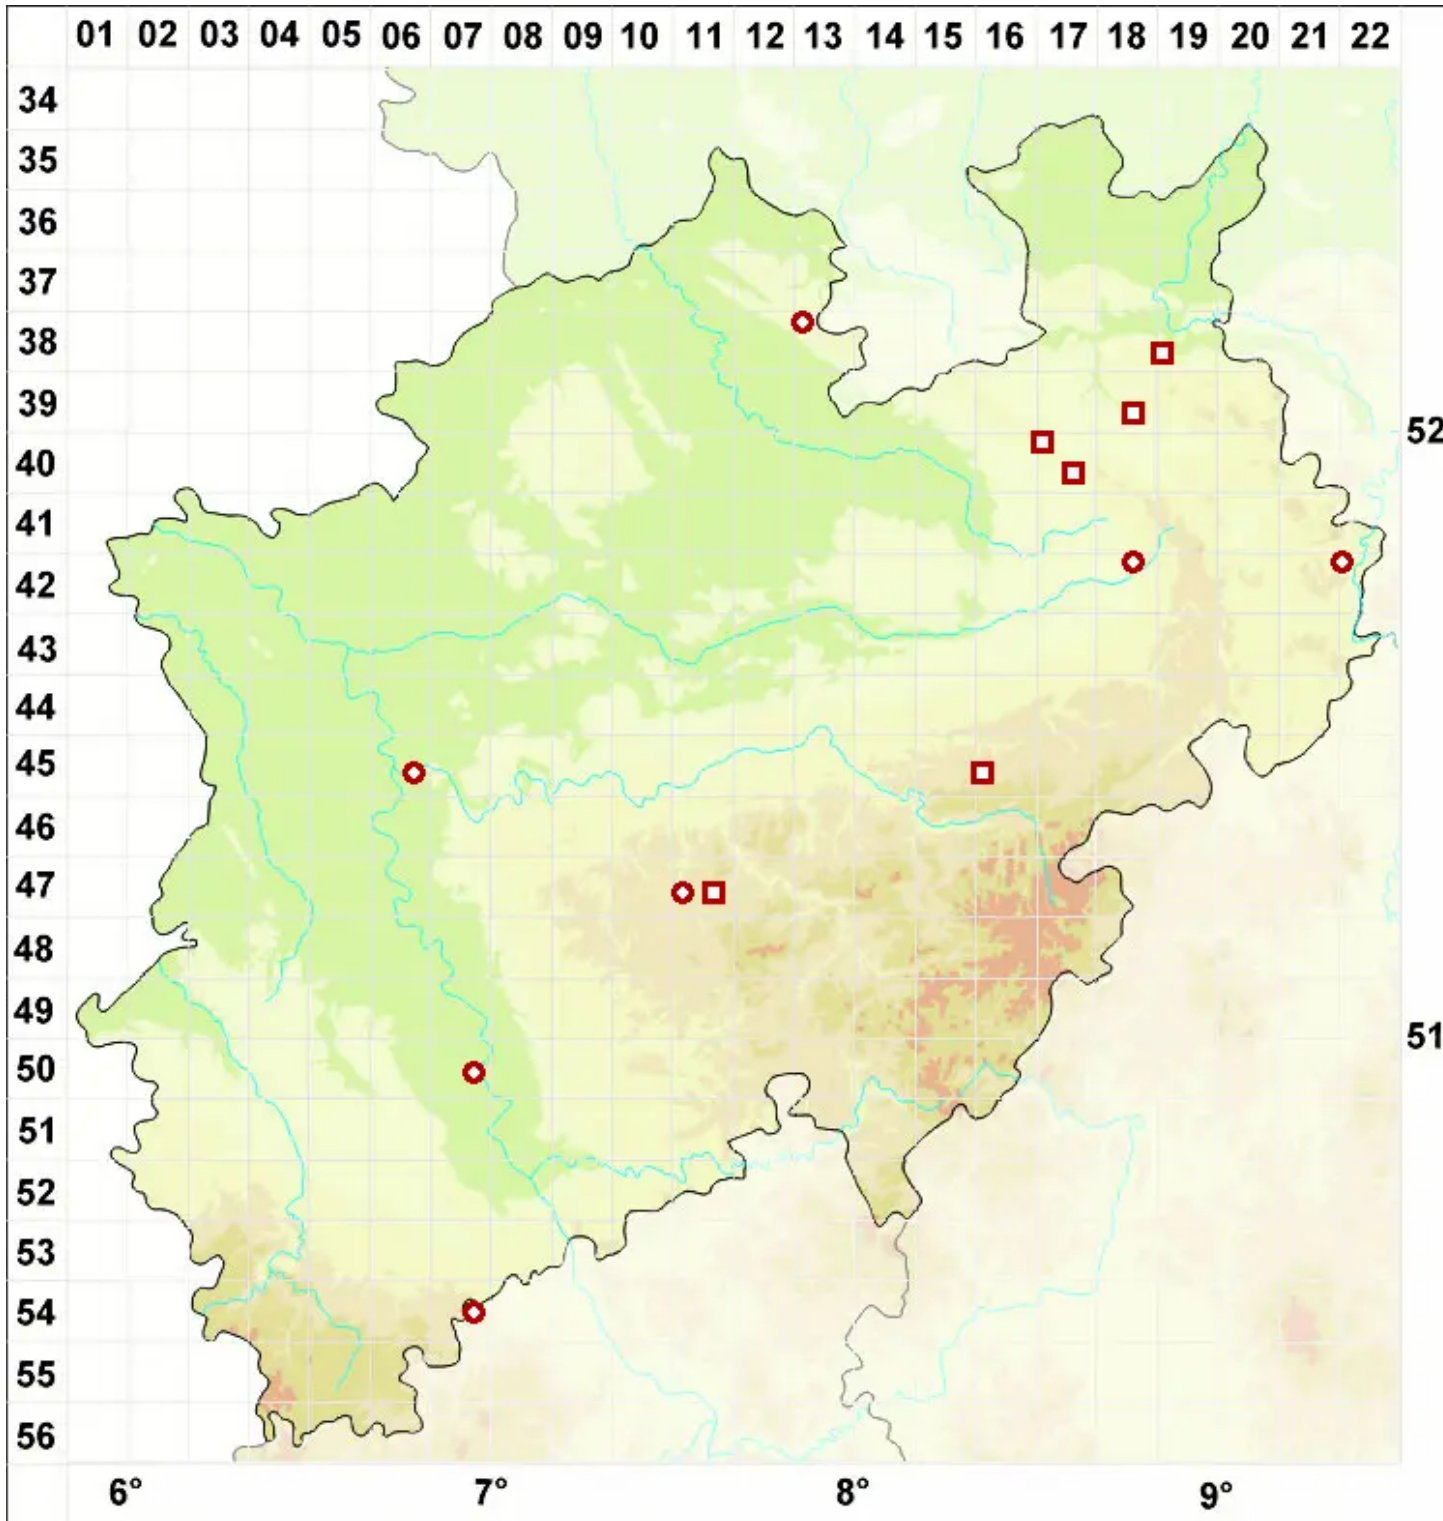

Peltigera leucophlebia (Nyl.) Gyeln.

Adrige Apfelflechte

Legende:

- Symbole:**
- Ausgefülltes Symbol:
Zeitraum von 1980 bis heute (Aktuelle Angabe)
 - Leeres Symbol:
Zeitraum vor 1980 (Altangabe)
 - Quadrat: Herbarbeleg