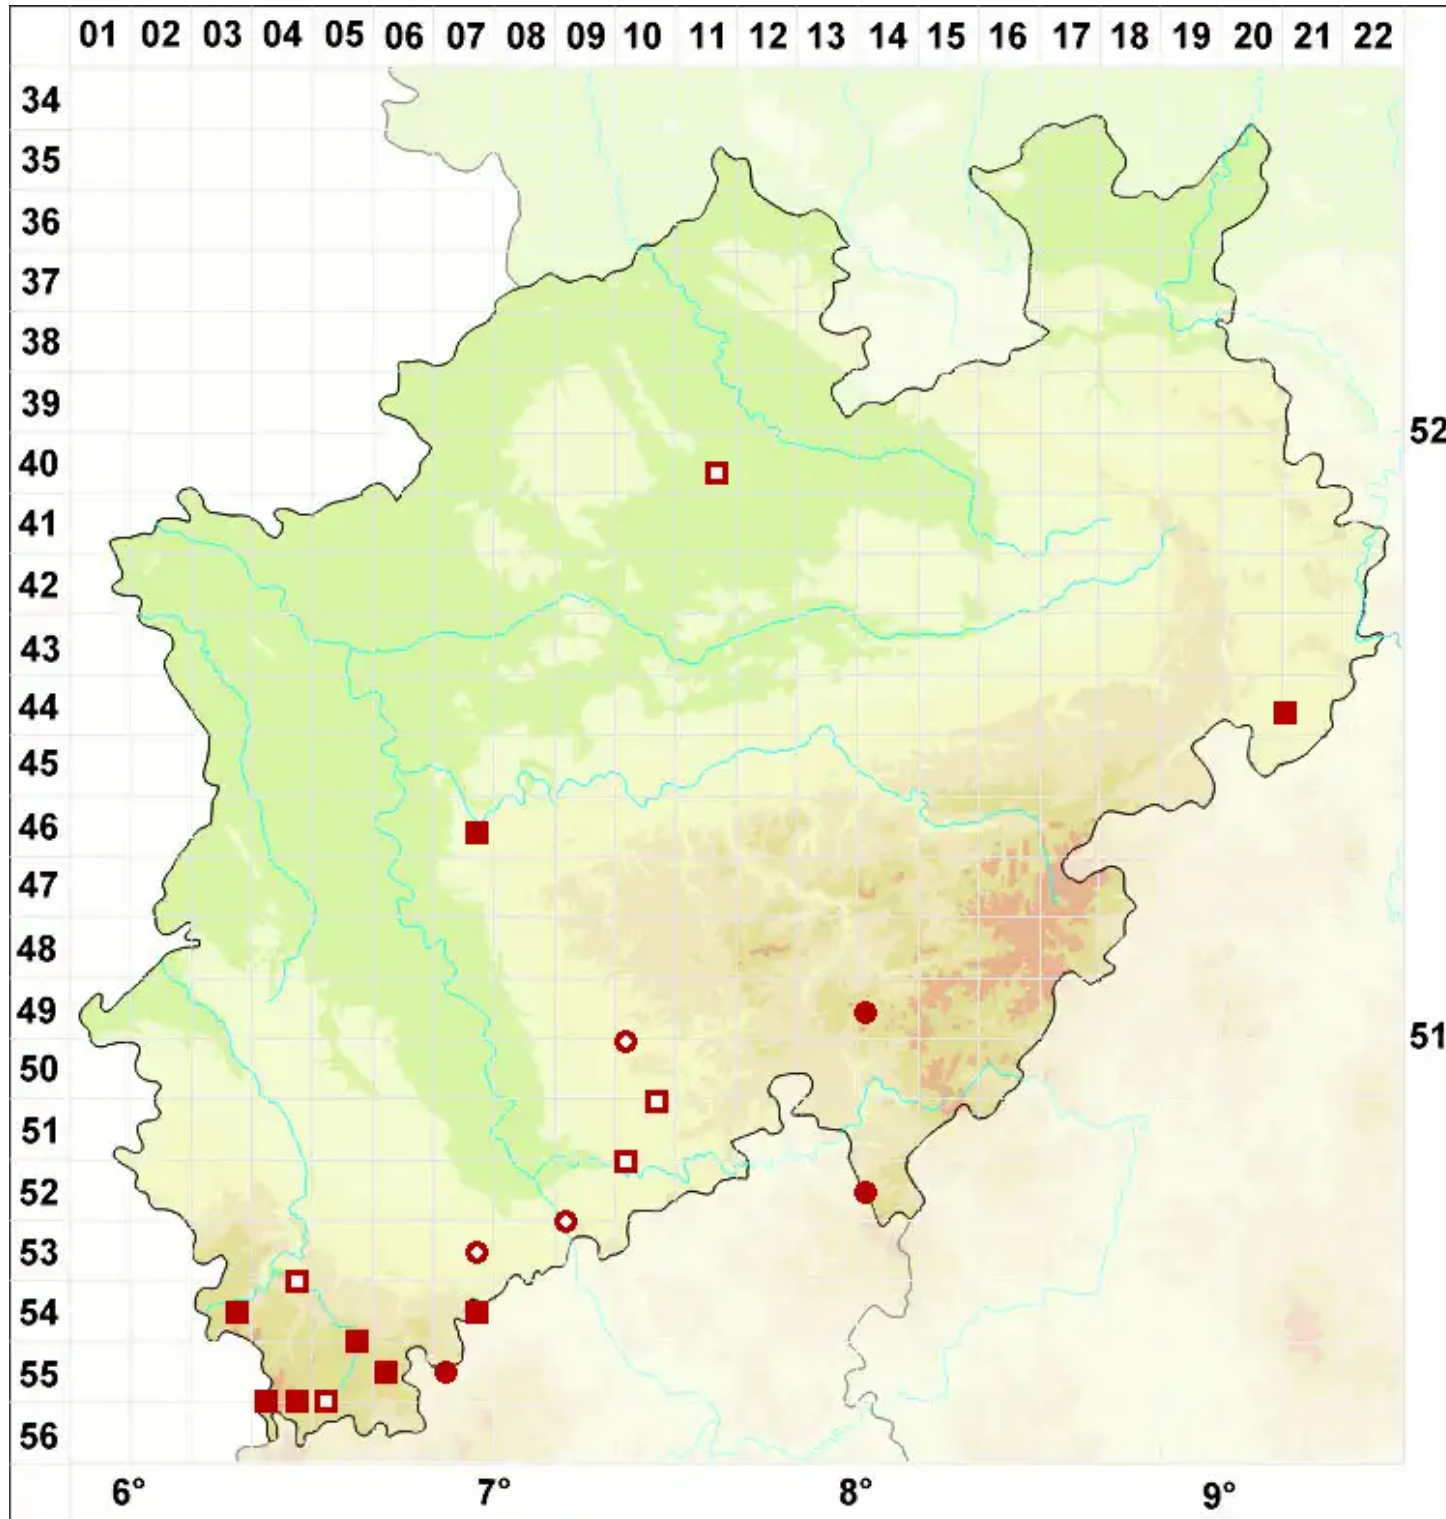

# Peltigera hymenina (Ach.) Delise ex Duby

Salat-Schildflechte

Legende:

- Symbole:**  
Ausgefülltes Symbol:  
Zeitraum von 1980 bis heute (Aktuelle Angabe)  
Leeres Symbol:  
Zeitraum vor 1980 (Altangabe)  
Quadrat: Herbarbeleg