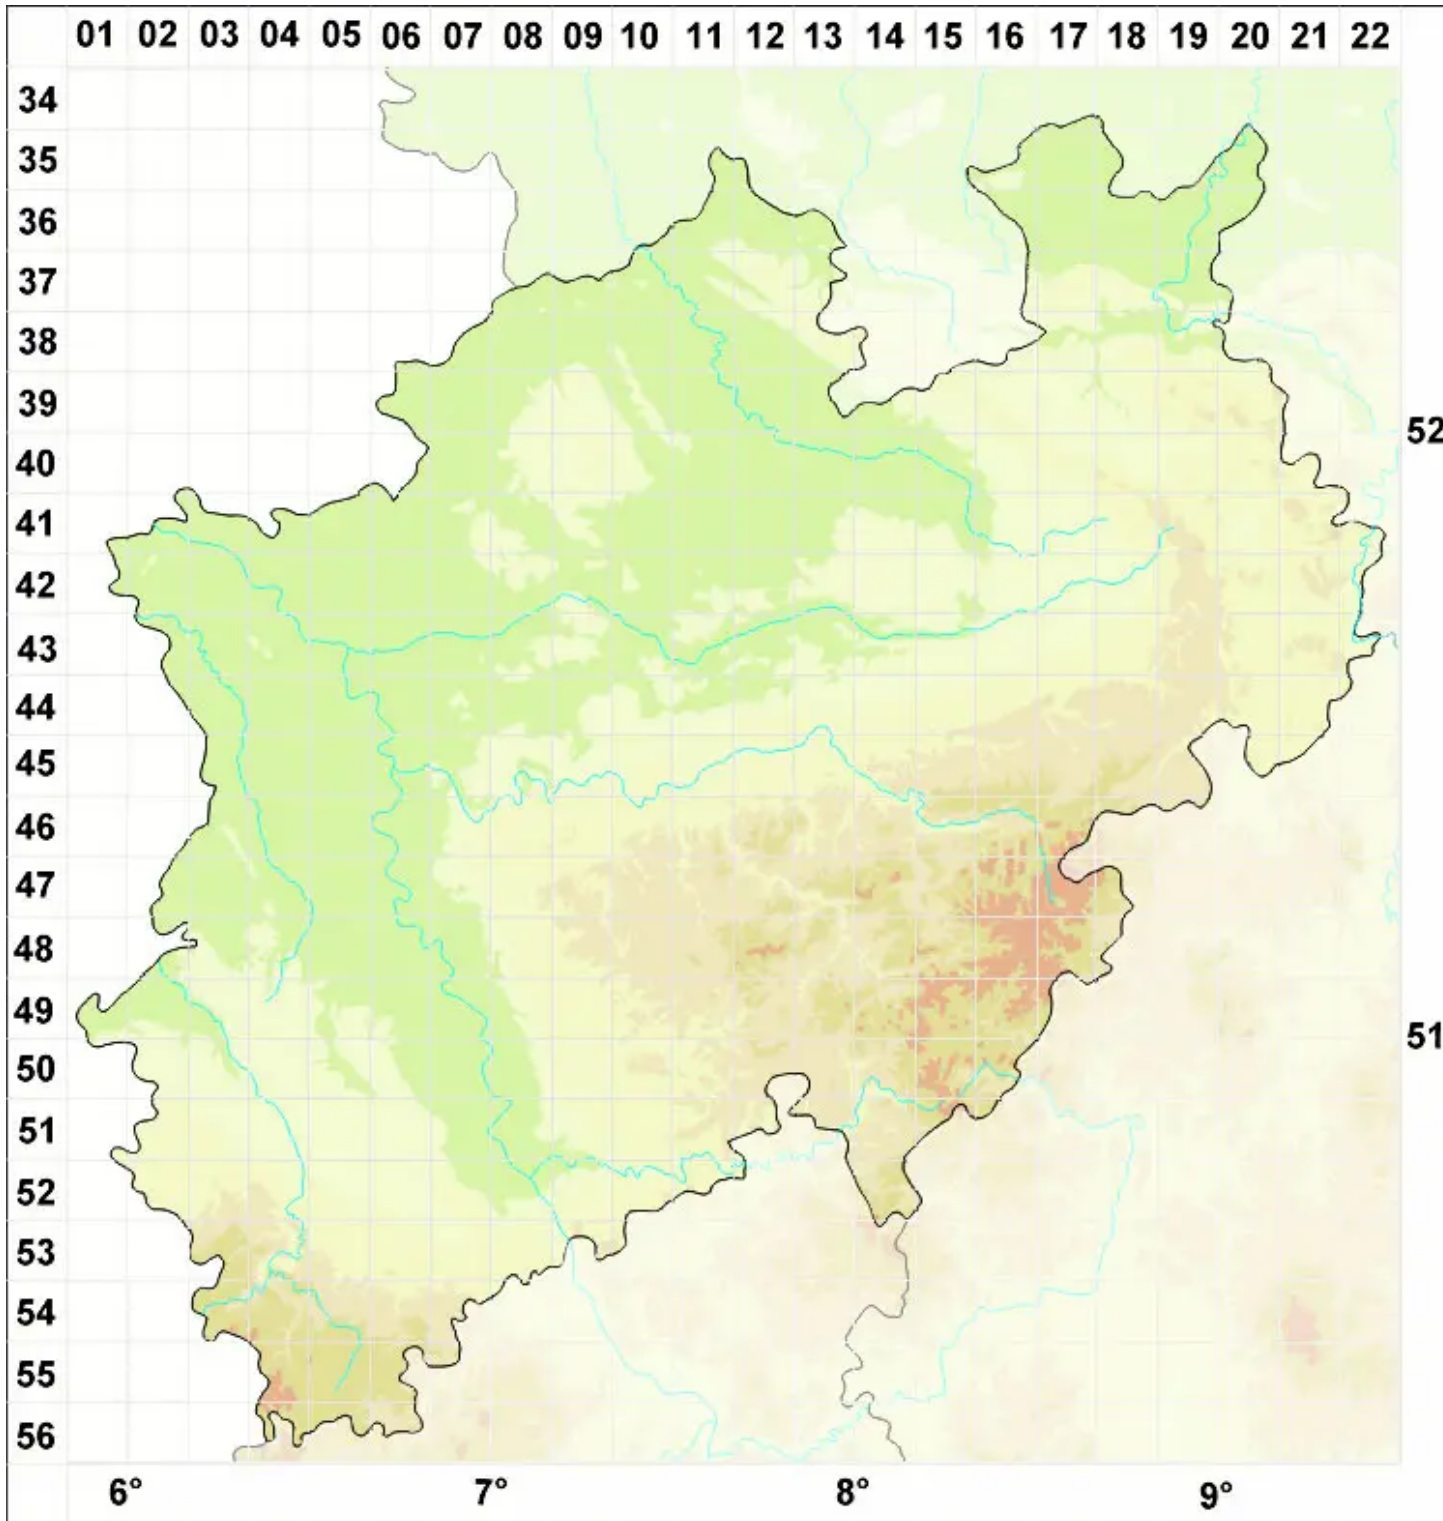

# Peltigera kristinssonii Vitik.

## Kristinssons Schildflechte

Legende:

- Symbole:**
- Ausgefülltes Symbol:  
Zeitraum von 1980 bis heute (Aktuelle Angabe)
  - Leeres Symbol:  
Zeitraum vor 1980 (Altangabe)
  - Quadrat: Herbarbeleg