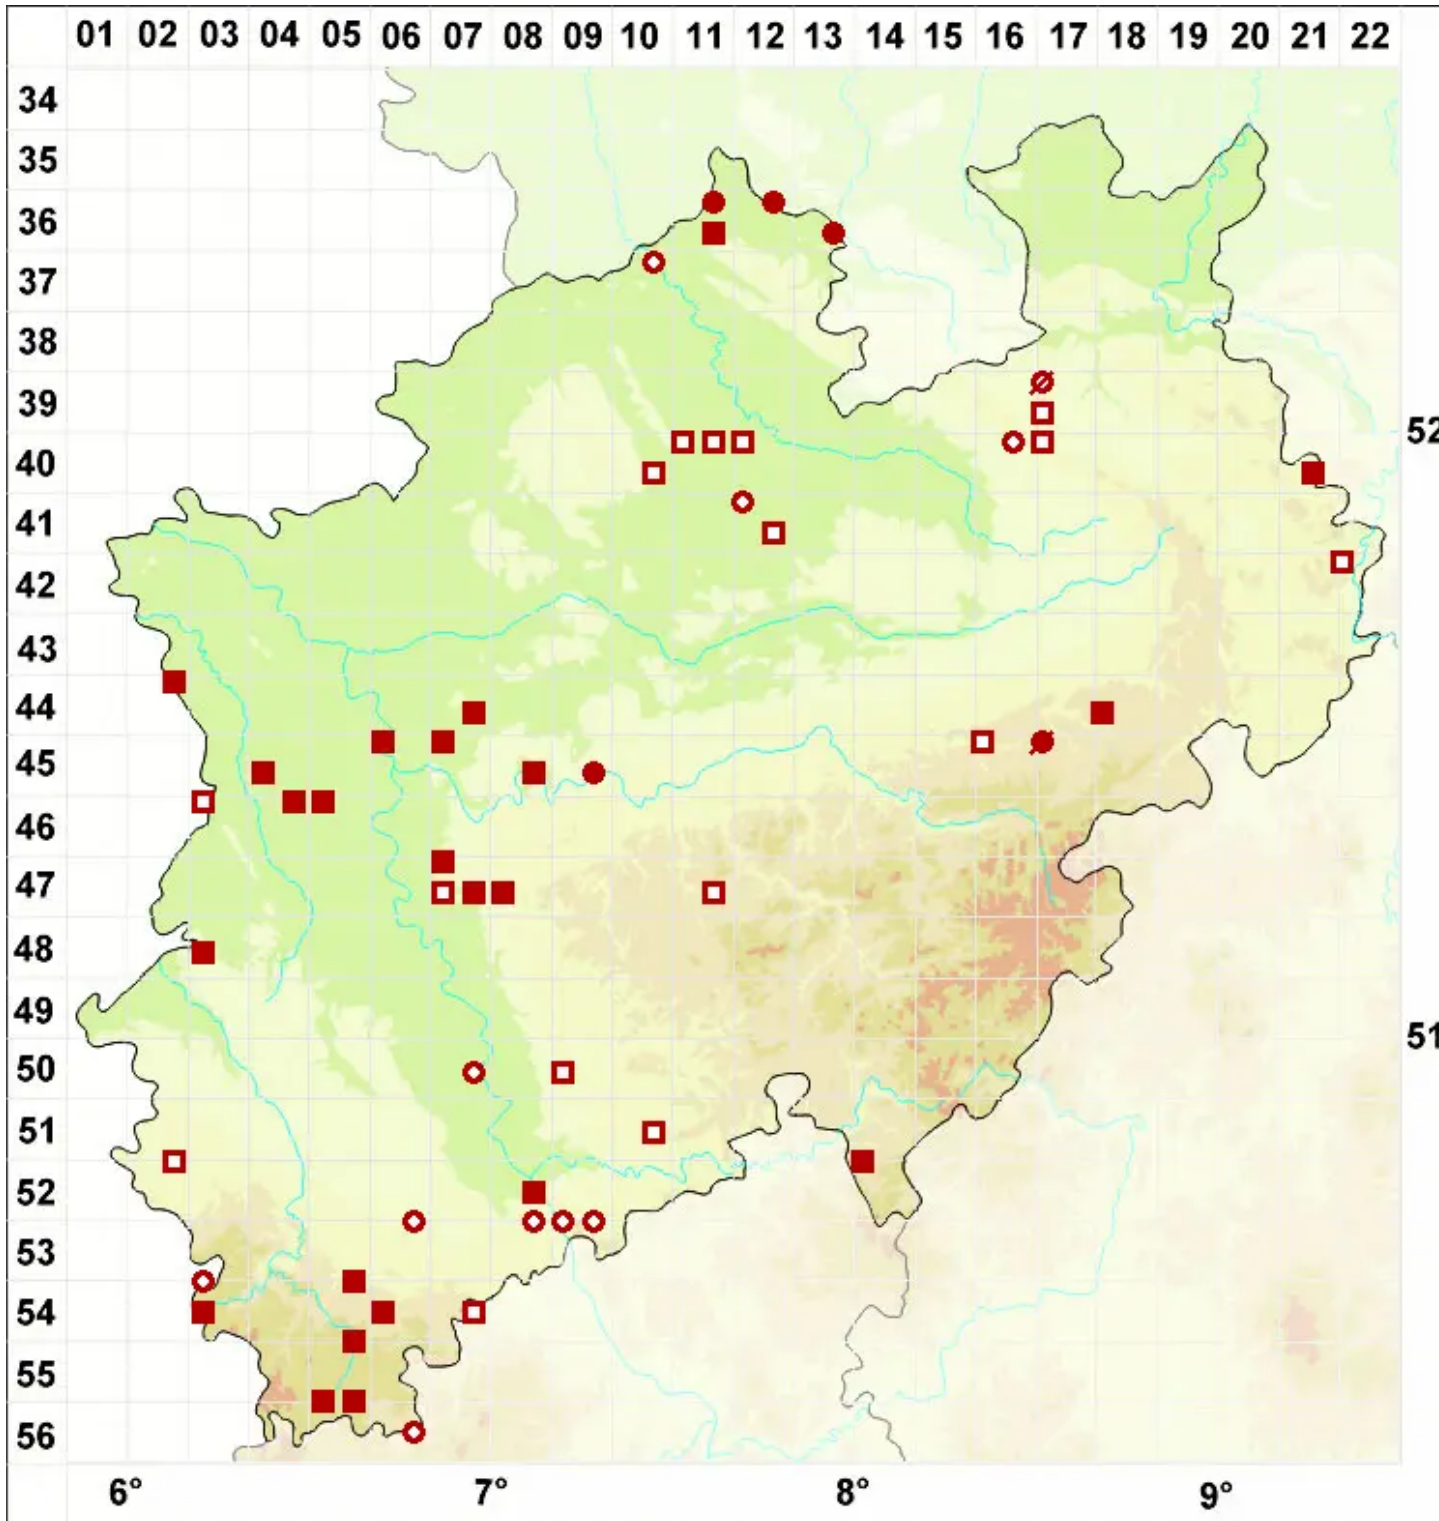

# Peltigera didactyla (With.) J. R. Laundon

Zwerg-Schildflechte

Legende:

- Symbole:**
- Ausgefülltes Symbol:  
Zeitraum von 1980 bis heute (Aktuelle Angabe)
  - Leeres Symbol:  
Zeitraum vor 1980 (Altangabe)
  - Quadrat: Herbarbeleg