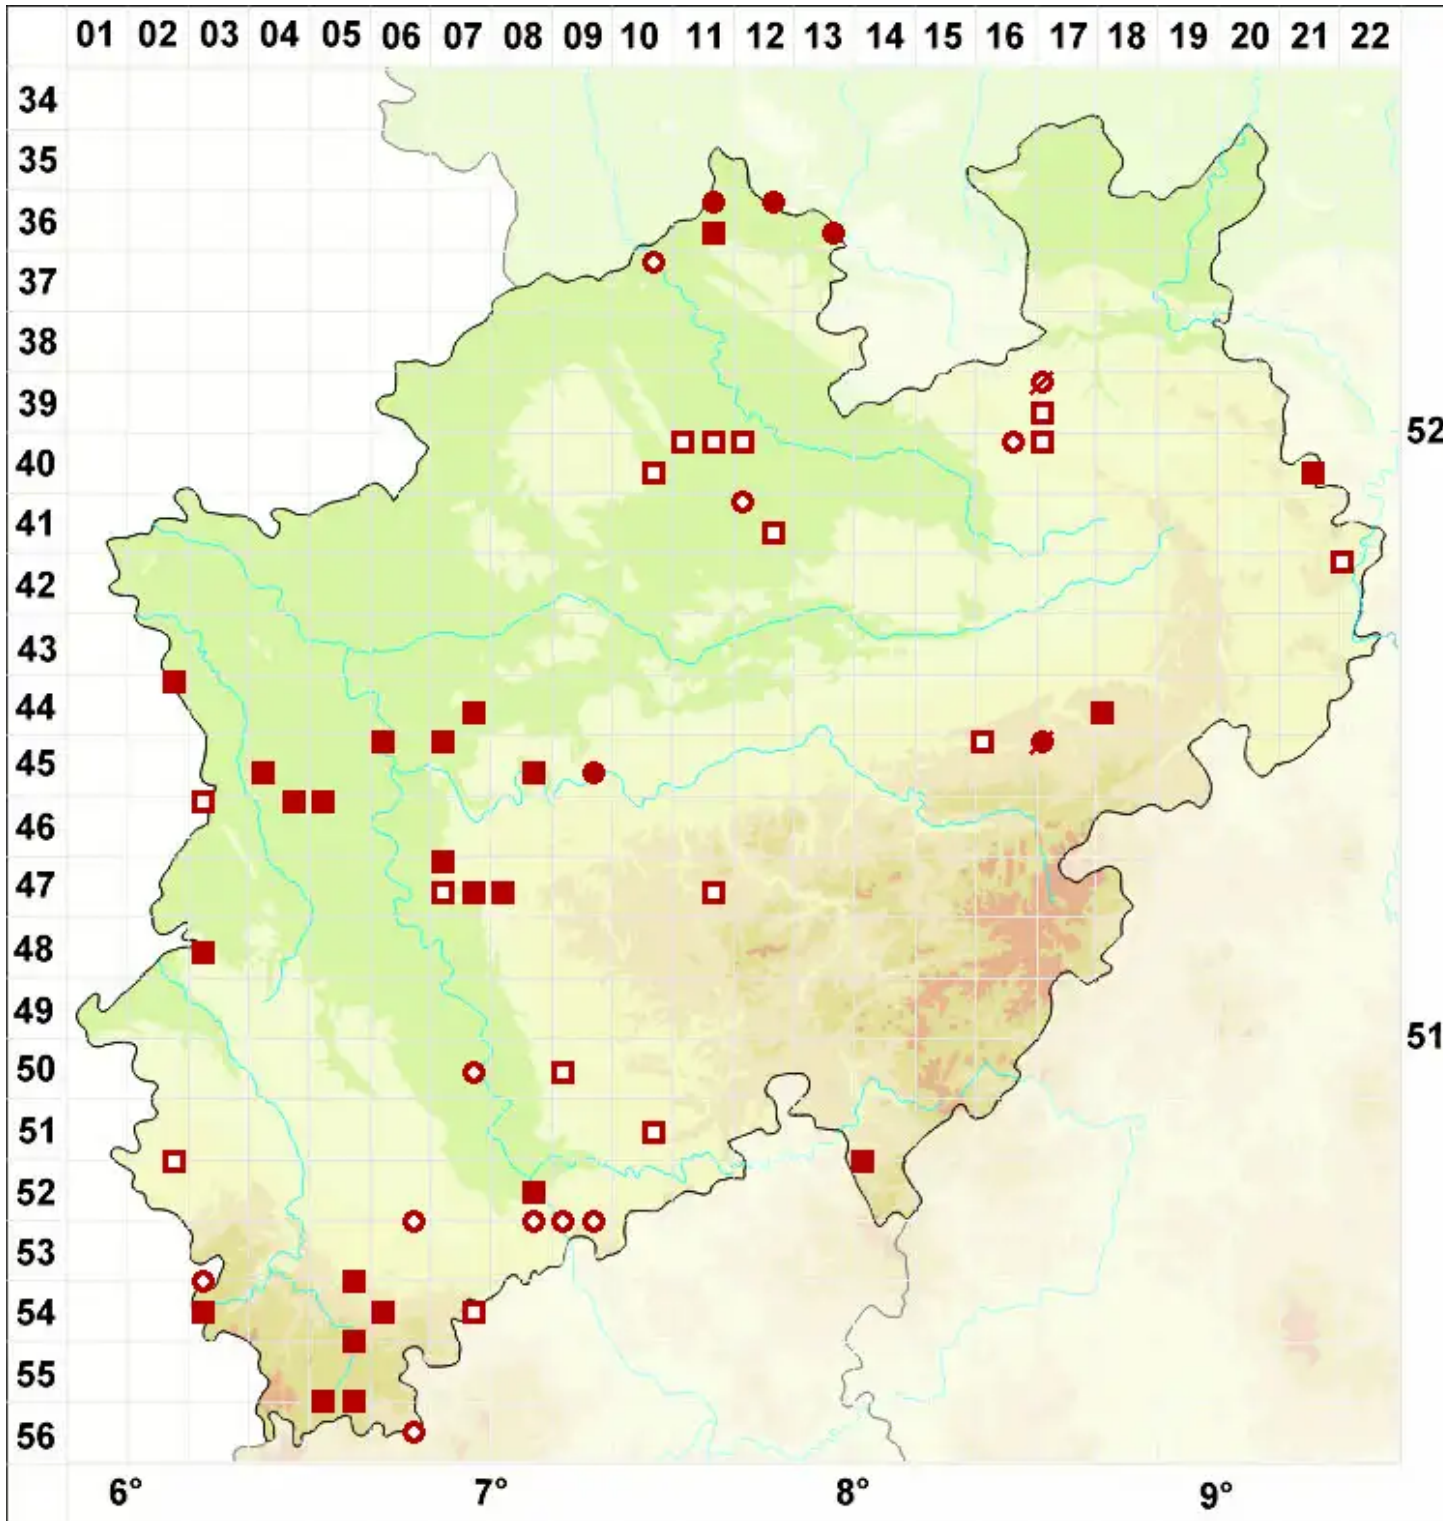

Peltigera didactyla (With.) J. R. Laundon

Zwerg-Schildflechte

Legende:

- Symbole:**
- Ausgefülltes Symbol:
Zeitraum von 1980 bis heute (Aktuelle Angabe)
 - Leeres Symbol:
Zeitraum vor 1980 (Altangabe)
 - Quadrat: Herbarbeleg