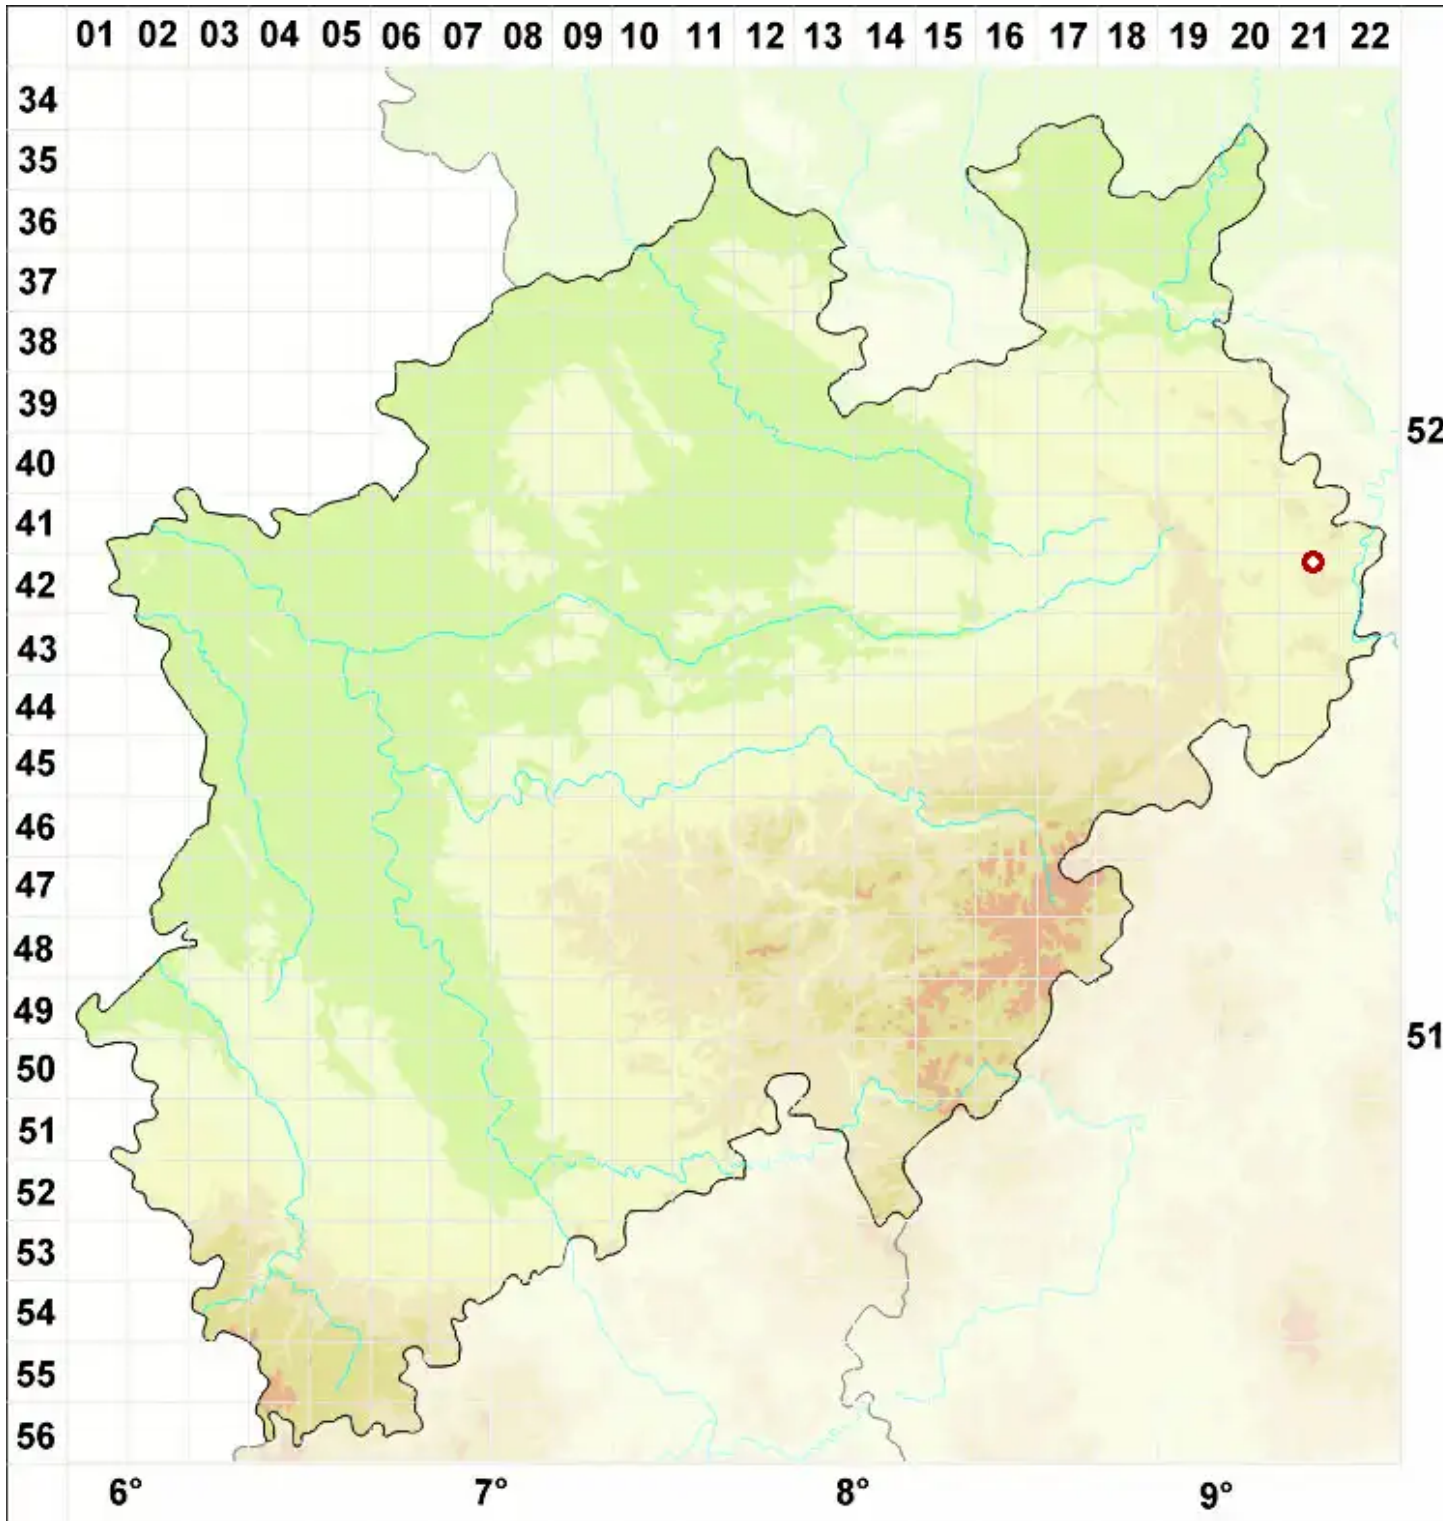

Peltigera collina (Ach.) Röhl.

Hügel-Schildflechte

Legende:

- Symbole:**
- Ausgefülltes Symbol:
Zeitraum von 1980 bis heute (Aktuelle Angabe)
 - Leeres Symbol:
Zeitraum vor 1980 (Altangabe)
 - Quadrat: Herbarbeleg