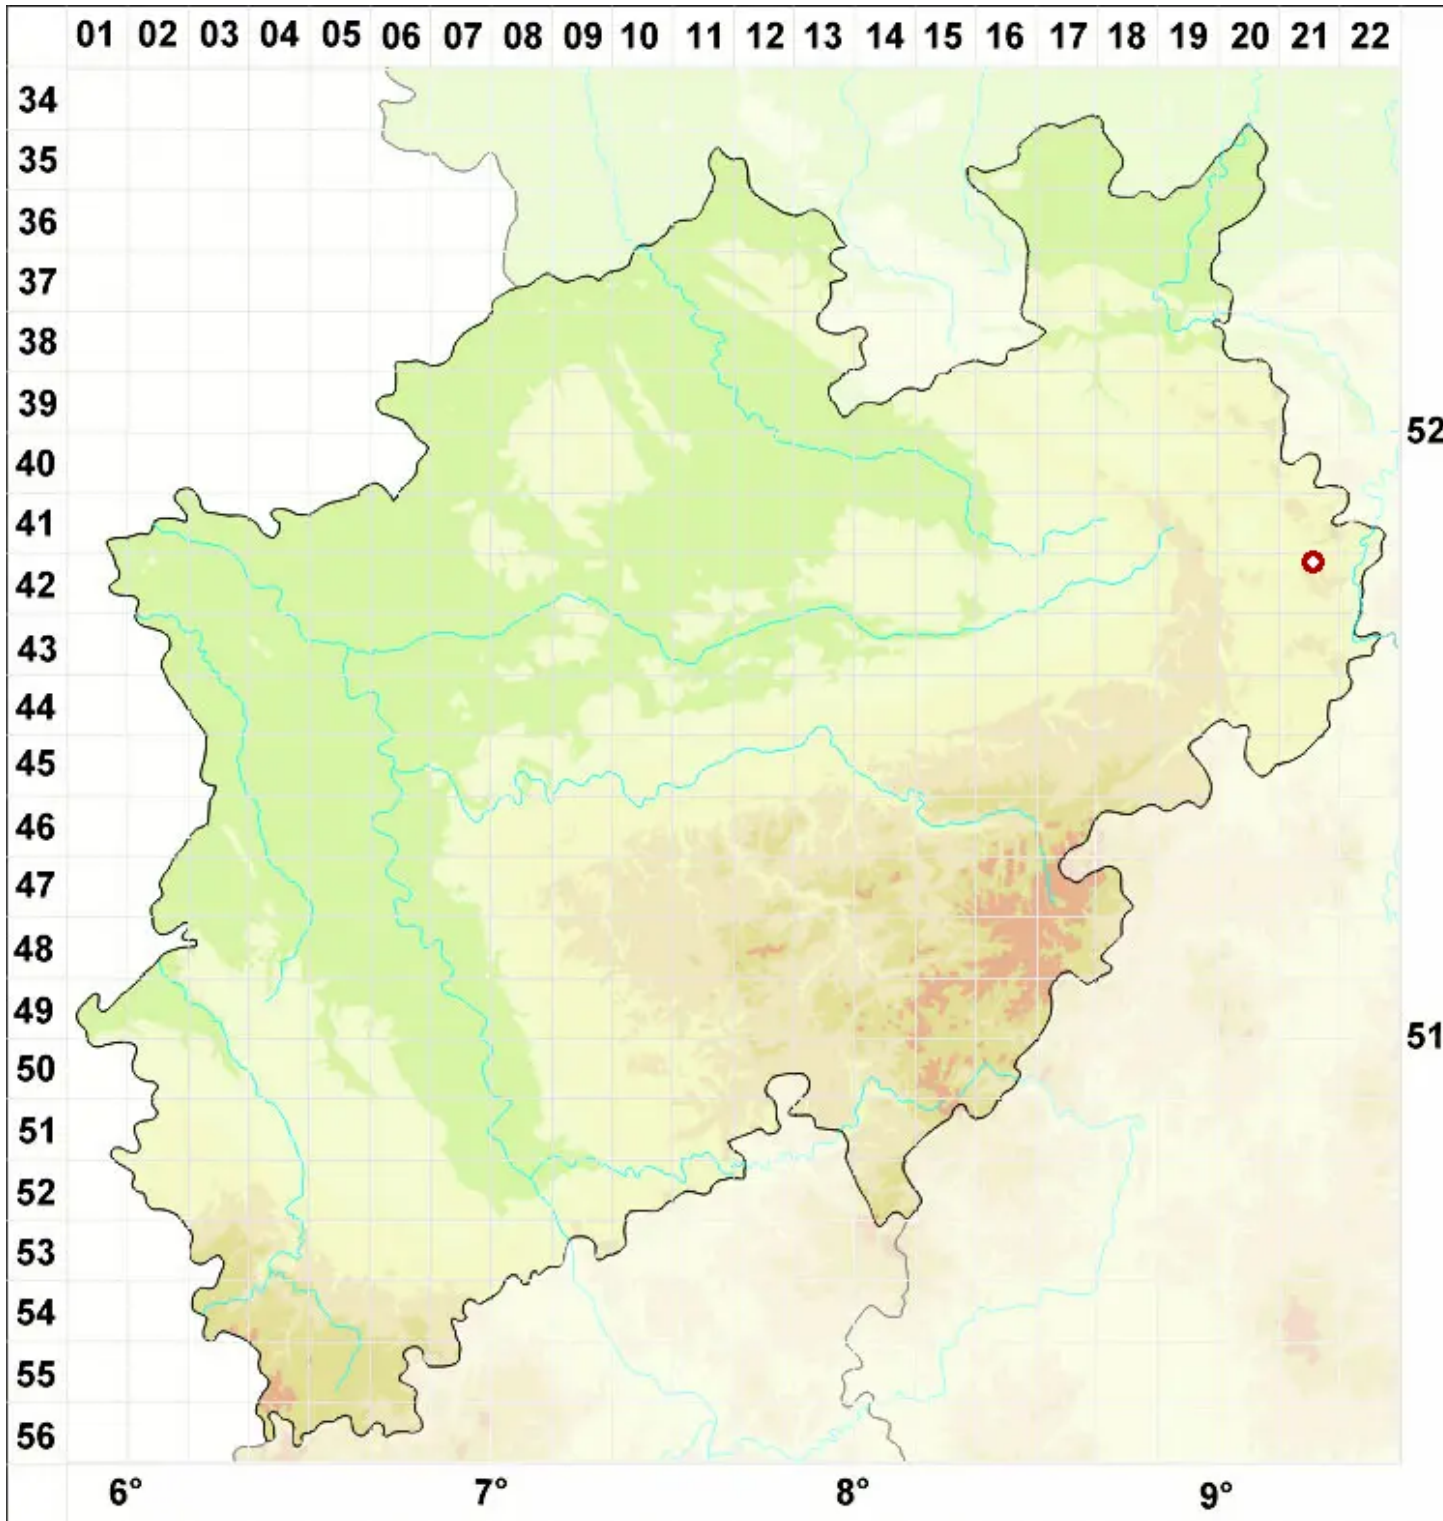

Peltigera collina (Ach.) Röhl.

Hügel-Schildflechte

Legende:

Symbole:

Ausgefülltes Symbol:
Zeitraum von 1980 bis heute (Aktuelle Angabe)

Leeres Symbol:
Zeitraum vor 1980 (Altangabe)

Quadrat: Herbarbeleg