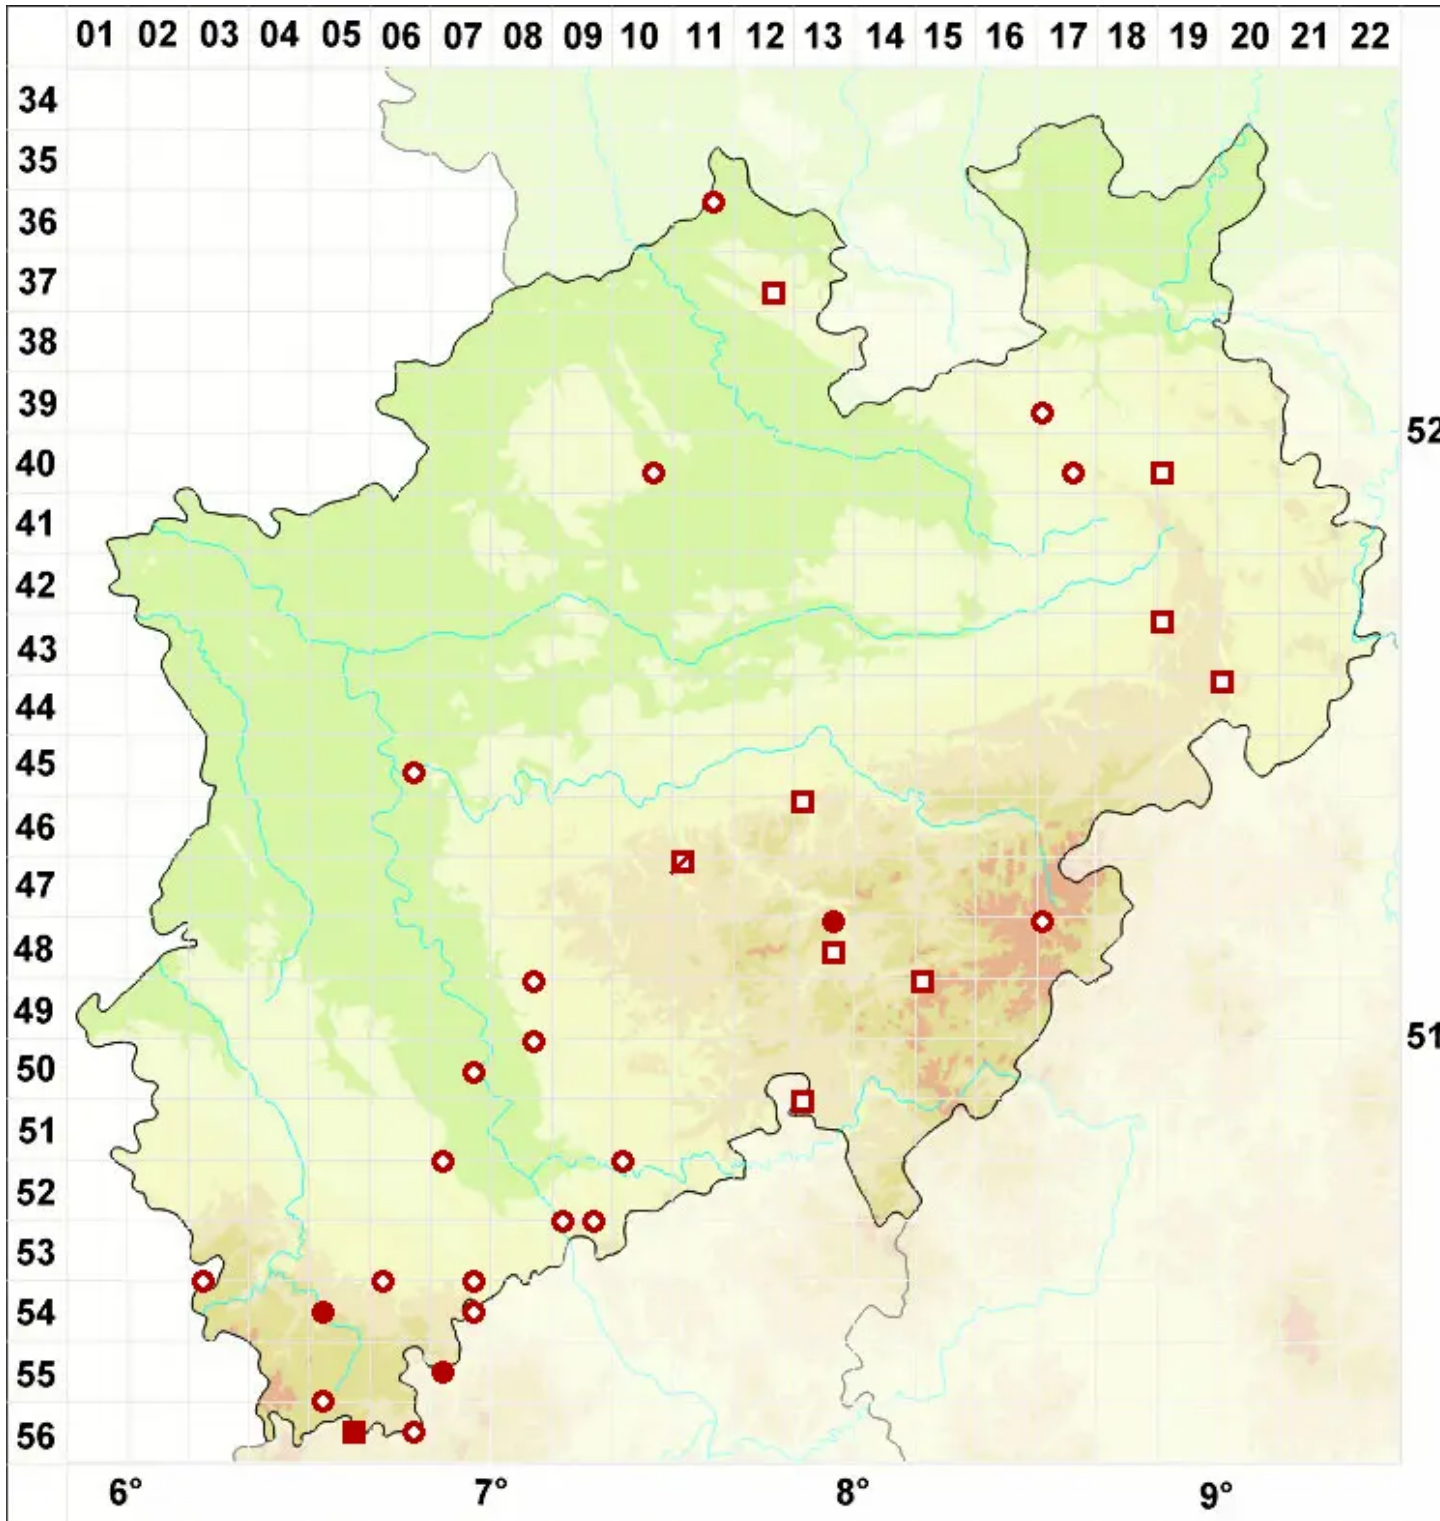

# Peltigera canina (L.) Willd.

Echte Hundsflechte

Legende:

- Symbole:**
- Ausgefülltes Symbol:  
Zeitraum von 1980 bis heute (Aktuelle Angabe)
  - Leeres Symbol:  
Zeitraum vor 1980 (Altangabe)
  - Quadrat: Herbarbeleg