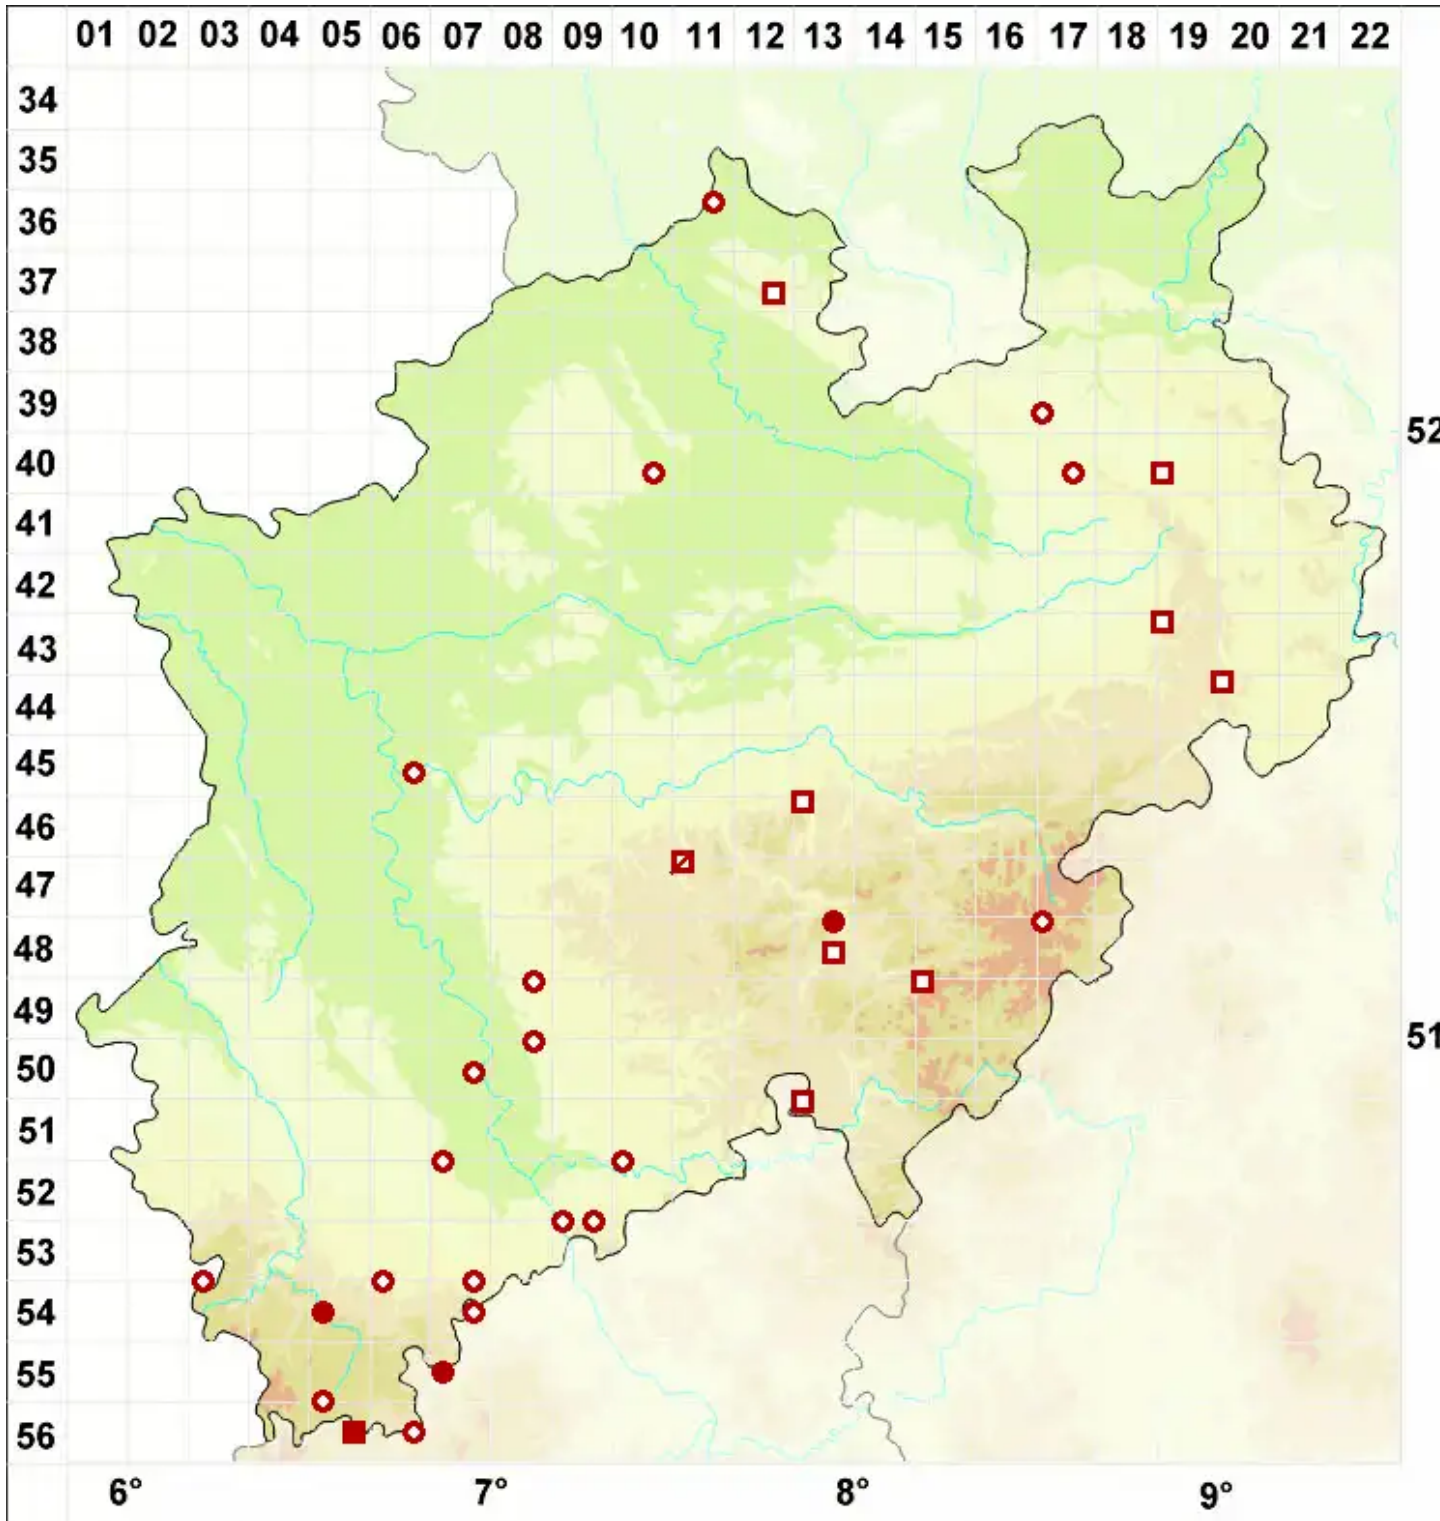

Peltigera canina (L.) Willd.

Echte Hundsflechte

Legende:

- Symbole:**
- Ausgefülltes Symbol:
Zeitraum von 1980 bis heute (Aktuelle Angabe)
 - Leeres Symbol:
Zeitraum vor 1980 (Altangabe)
 - Quadrat: Herbarbeleg