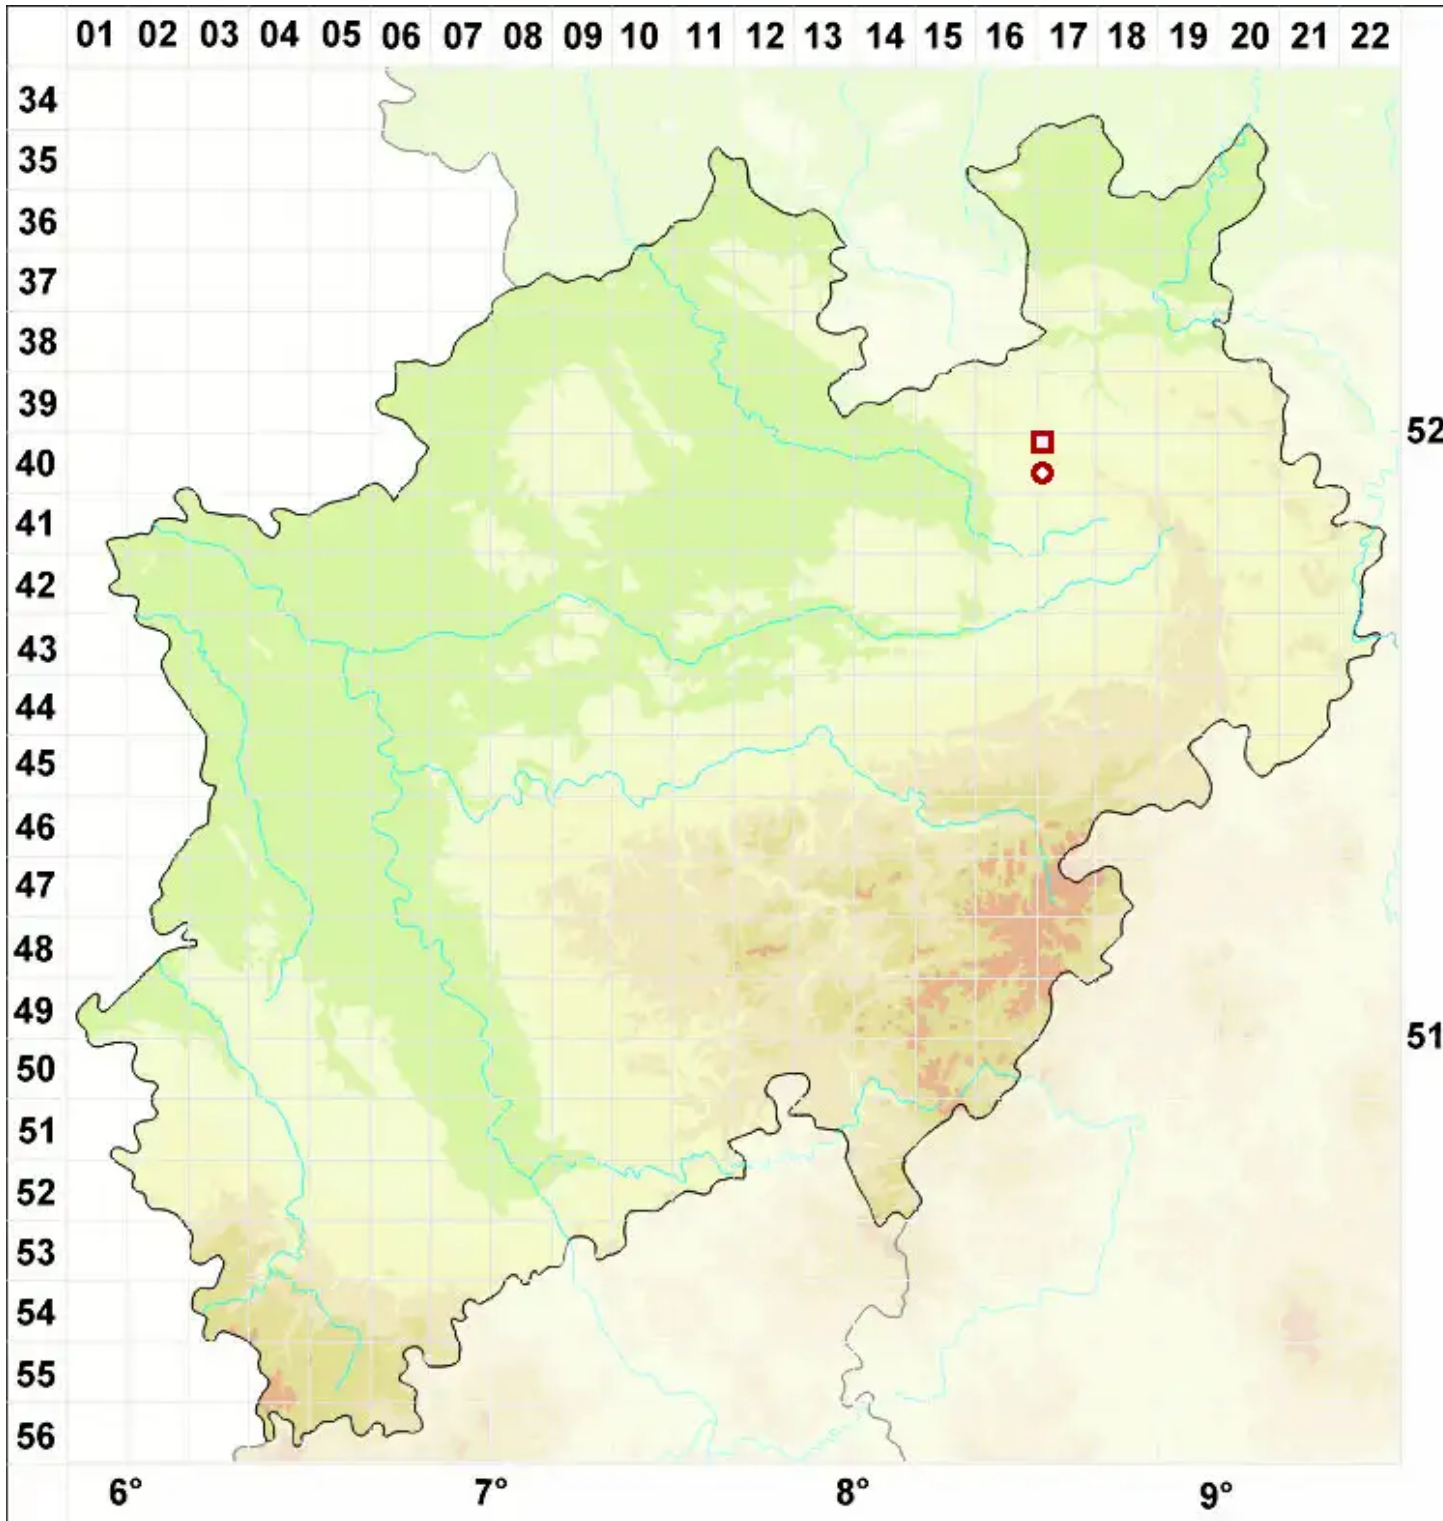

# Peltigera apthosa (L.) Willd.

Warzige Apfelflechte

Legende:

**Symbole:**  
Ausgefülltes Symbol:  
Zeitraum von 1980 bis heute (Aktuelle Angabe)  
Leeres Symbol:  
Zeitraum vor 1980 (Altangabe)  
Quadrat: Herbarbeleg