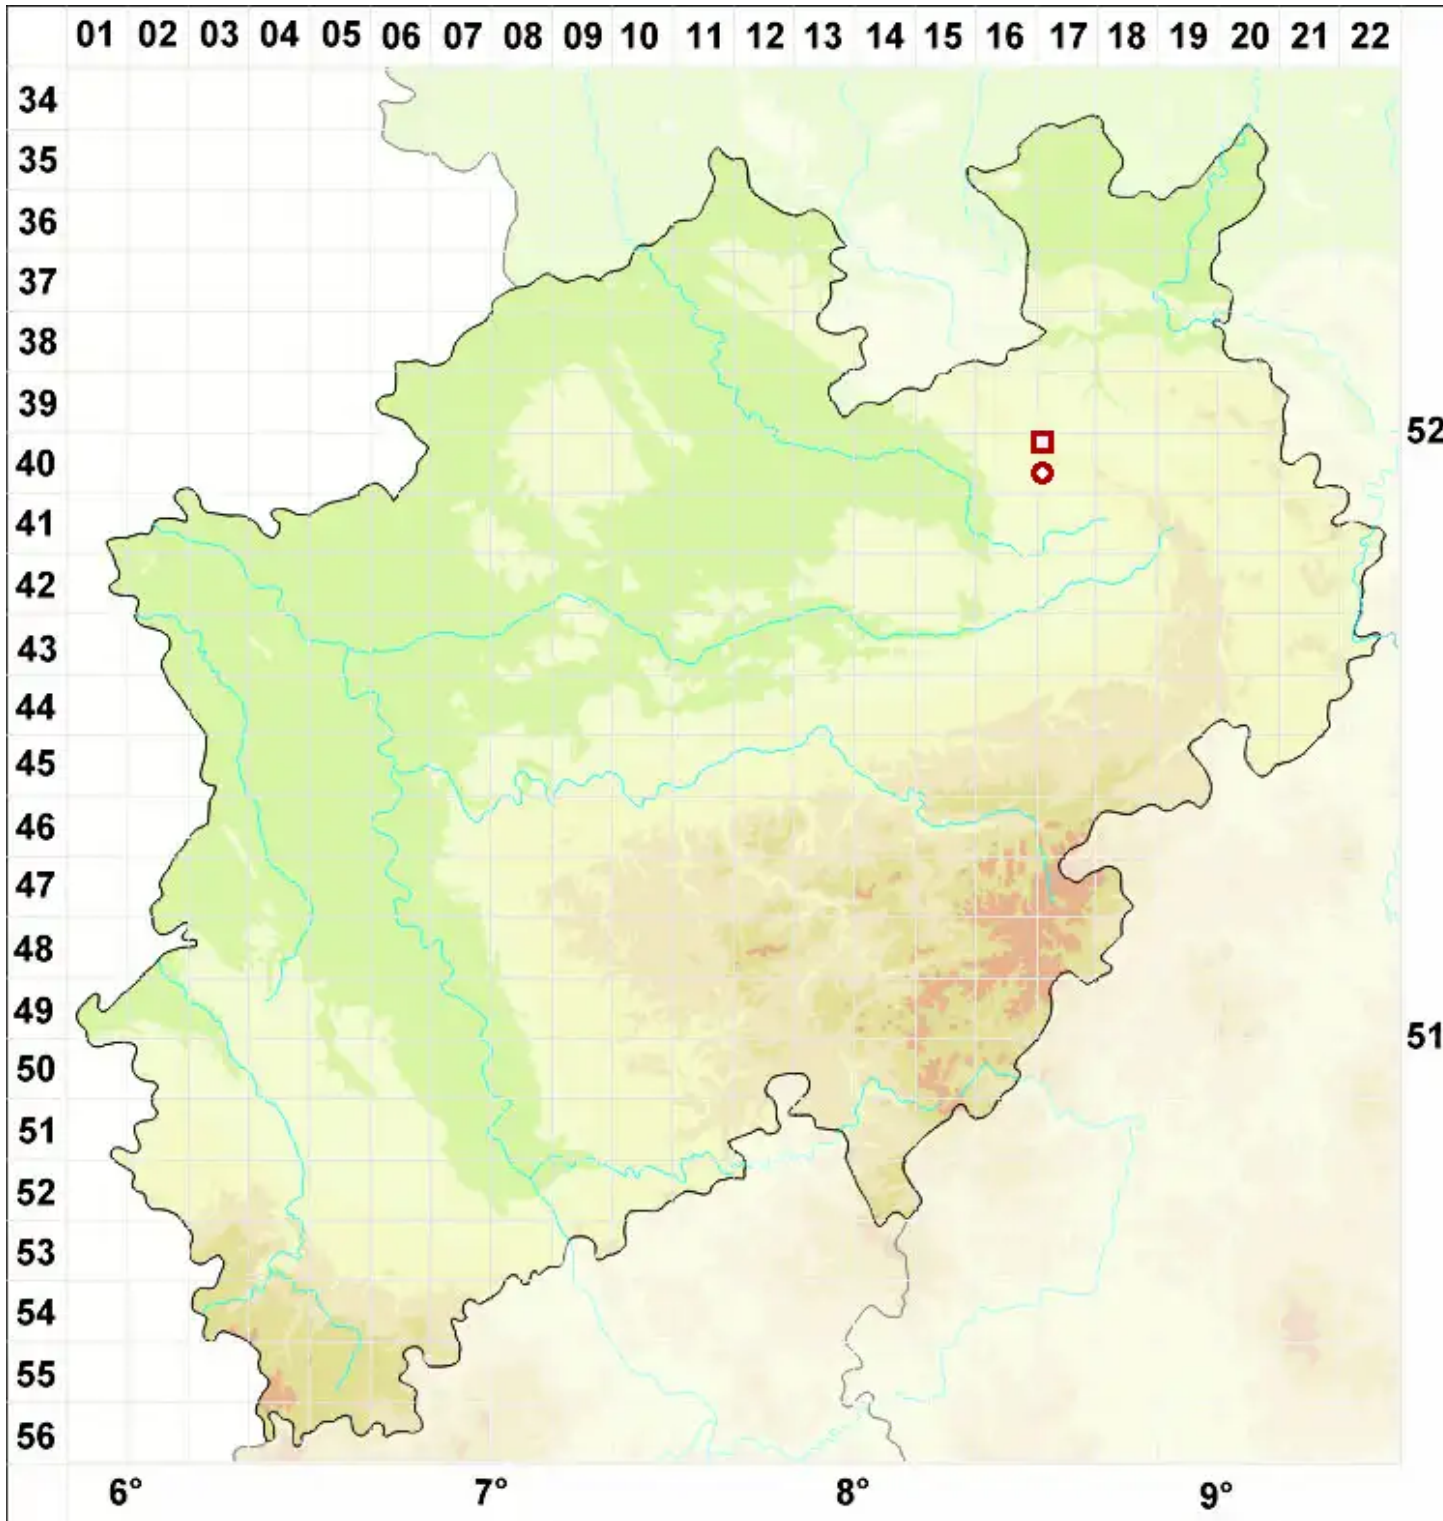

Peltigera aphthosa (L.) Willd.

Warzige Apfelflechte

Legende:

- Symbole:**
- Ausgefülltes Symbol:
Zeitraum von 1980 bis heute (Aktuelle Angabe)
 - Leeres Symbol:
Zeitraum vor 1980 (Altangabe)
 - Quadrat: Herbarbeleg