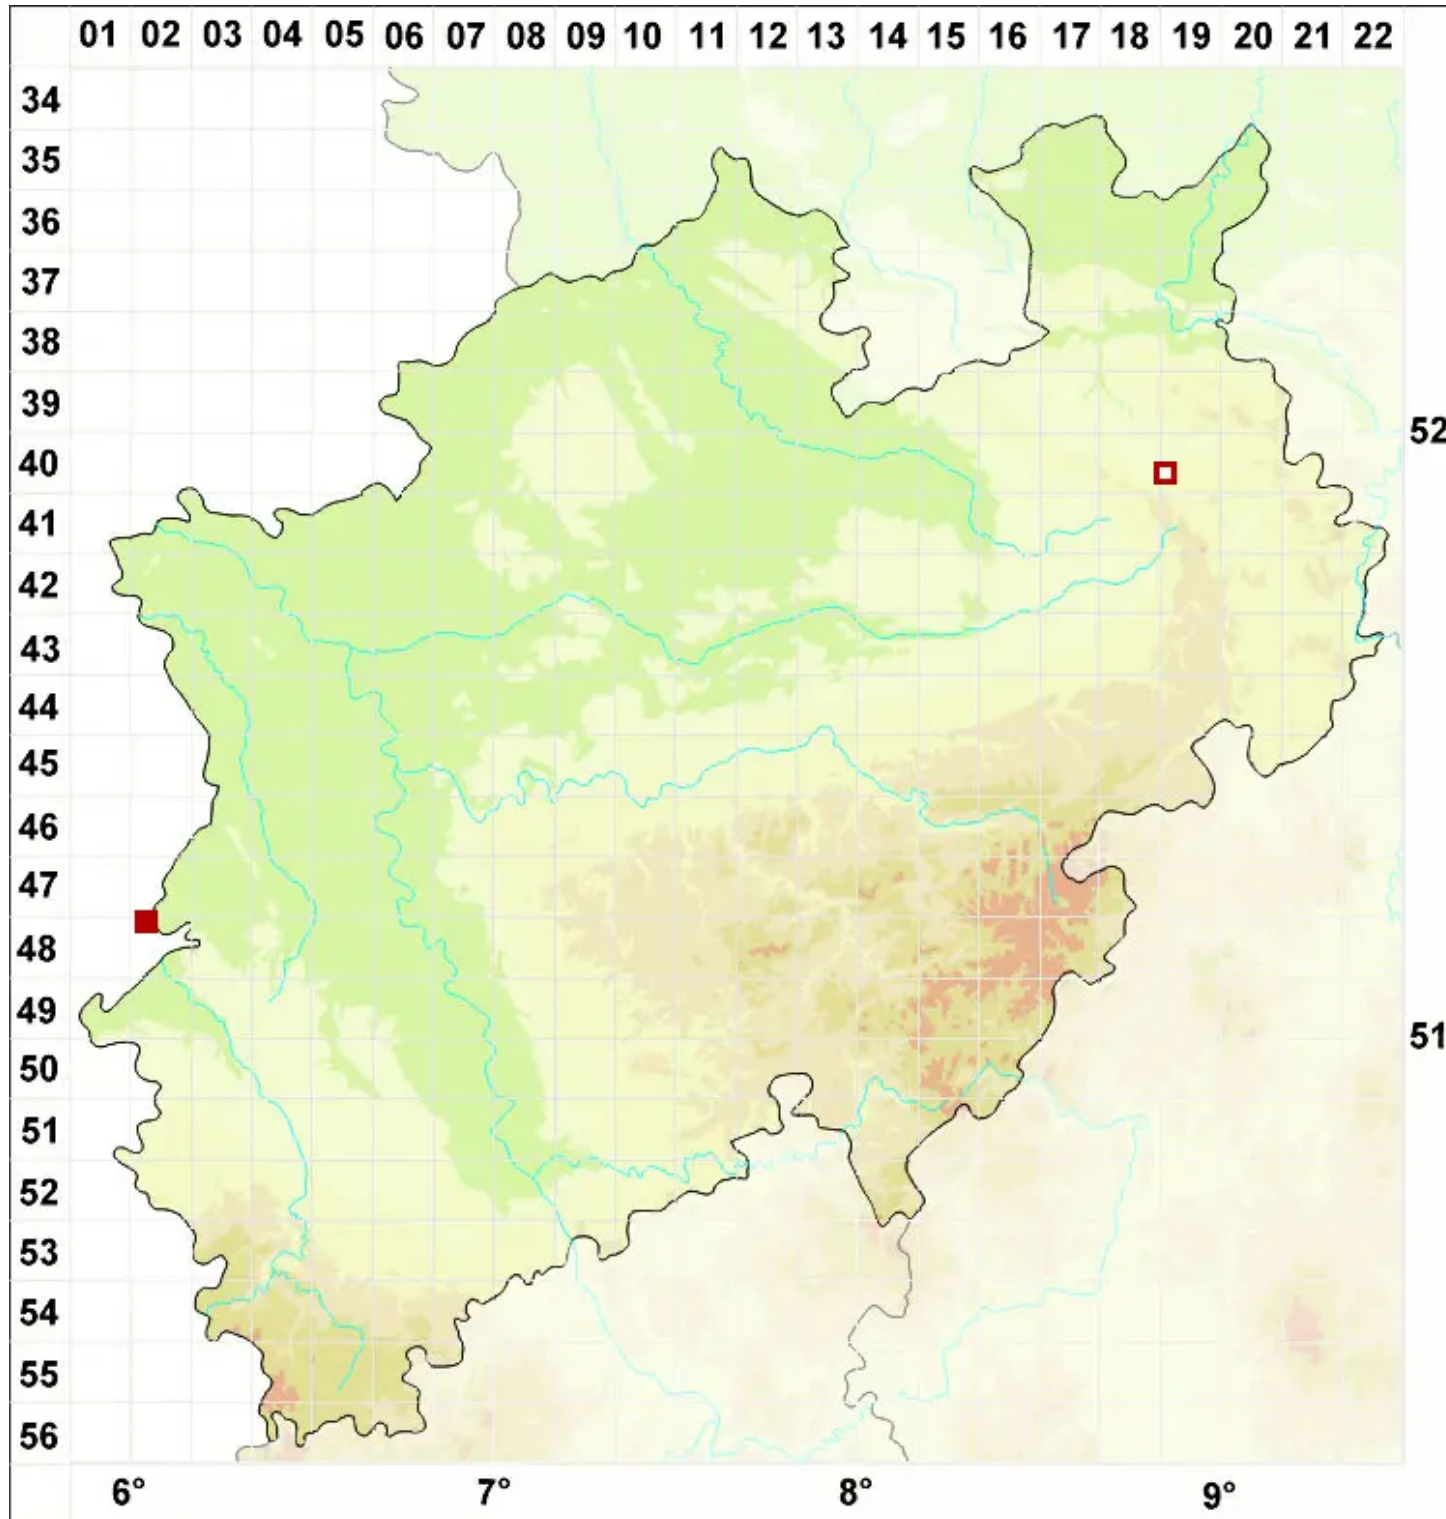

Parmotrema stuppeum (Taylor) Hale

Borten-Schüsselflechte

Legende:

- Symbole:**
- Ausgefülltes Symbol:
Zeitraum von 1980 bis heute (Aktuelle Angabe)
 - Leeres Symbol:
Zeitraum vor 1980 (Altangabe)
 - Quadrat: Herbarbeleg