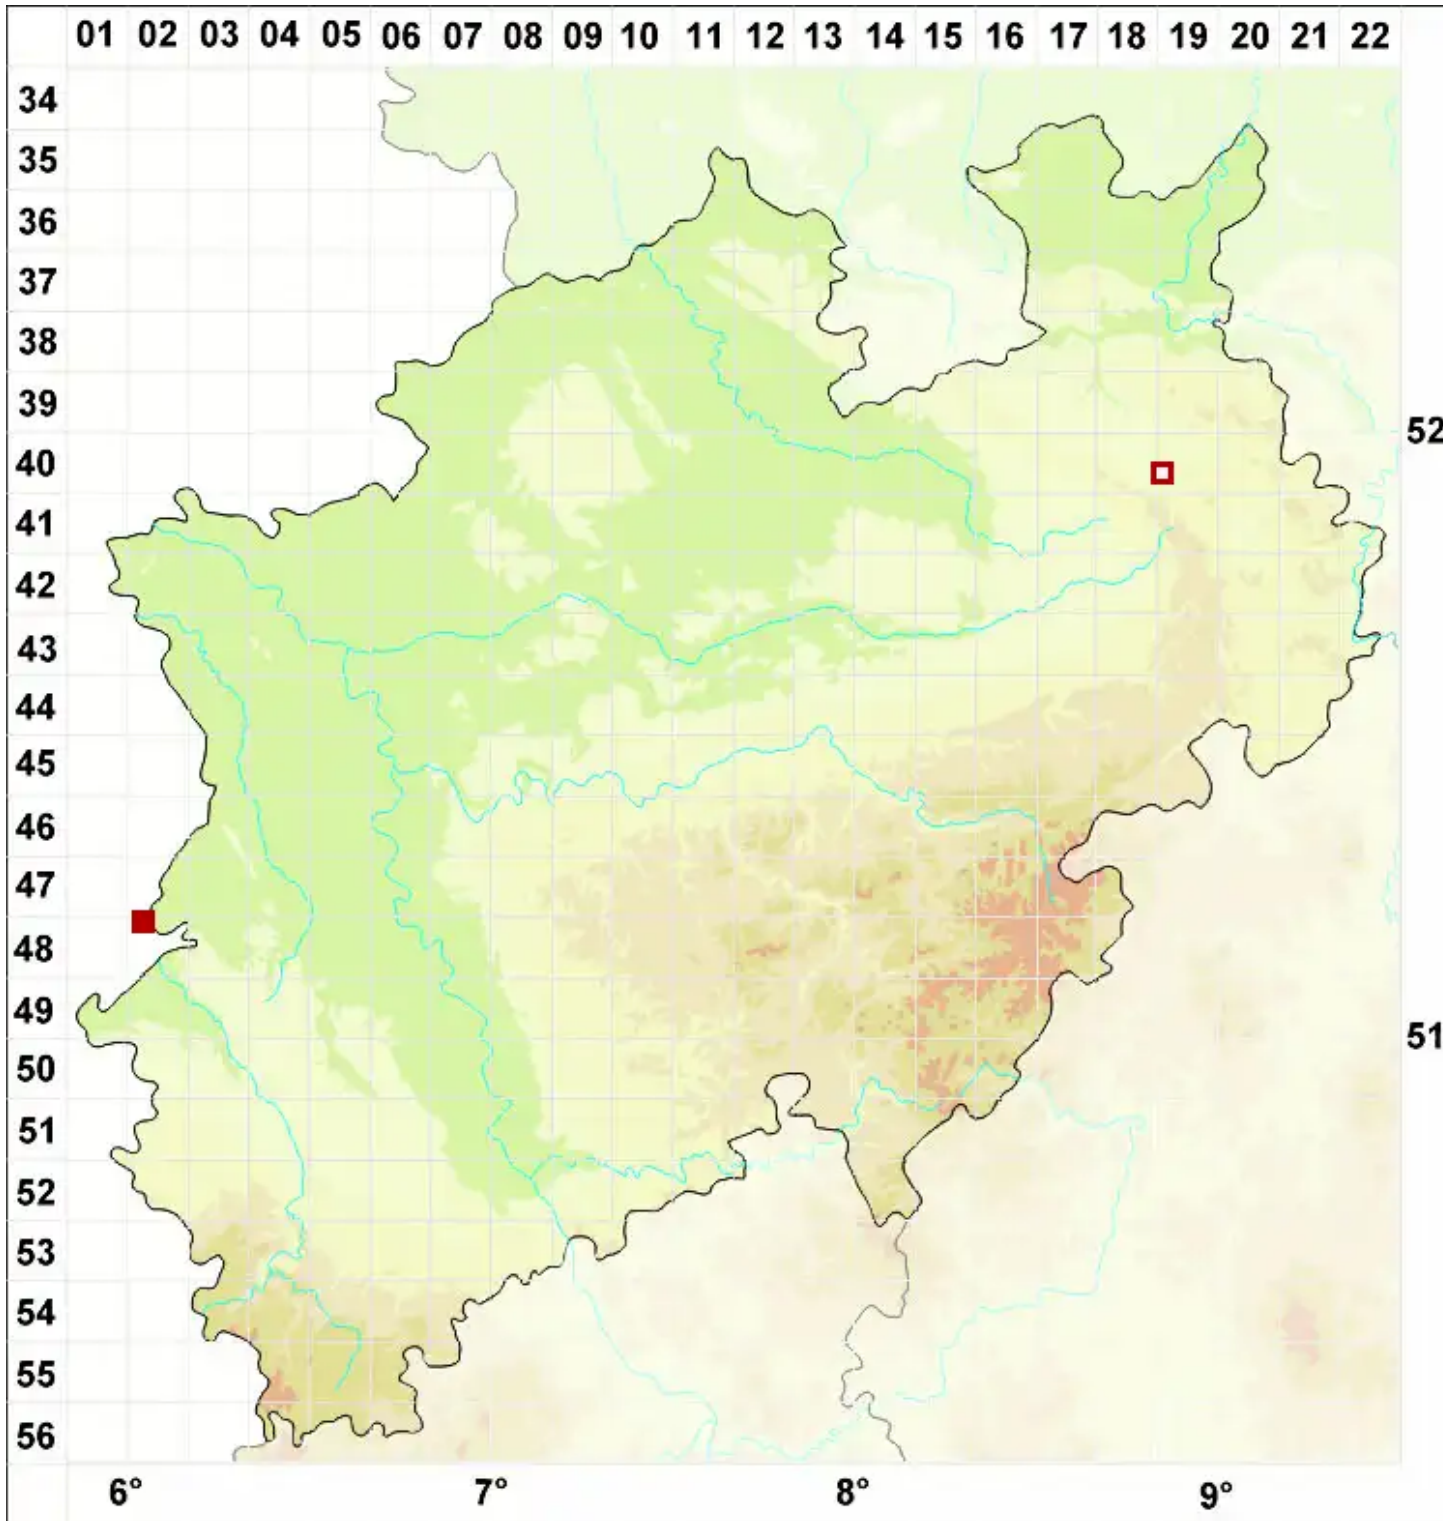

# Parmotrema stuppeum (Taylor) Hale

Borten-Schüsselflechte

Legende:

**Symbole:**  
Ausgefülltes Symbol:  
Zeitraum von 1980 bis heute (Aktuelle Angabe)  
Leeres Symbol:  
Zeitraum vor 1980 (Altangabe)  
Quadrat: Herbarbeleg