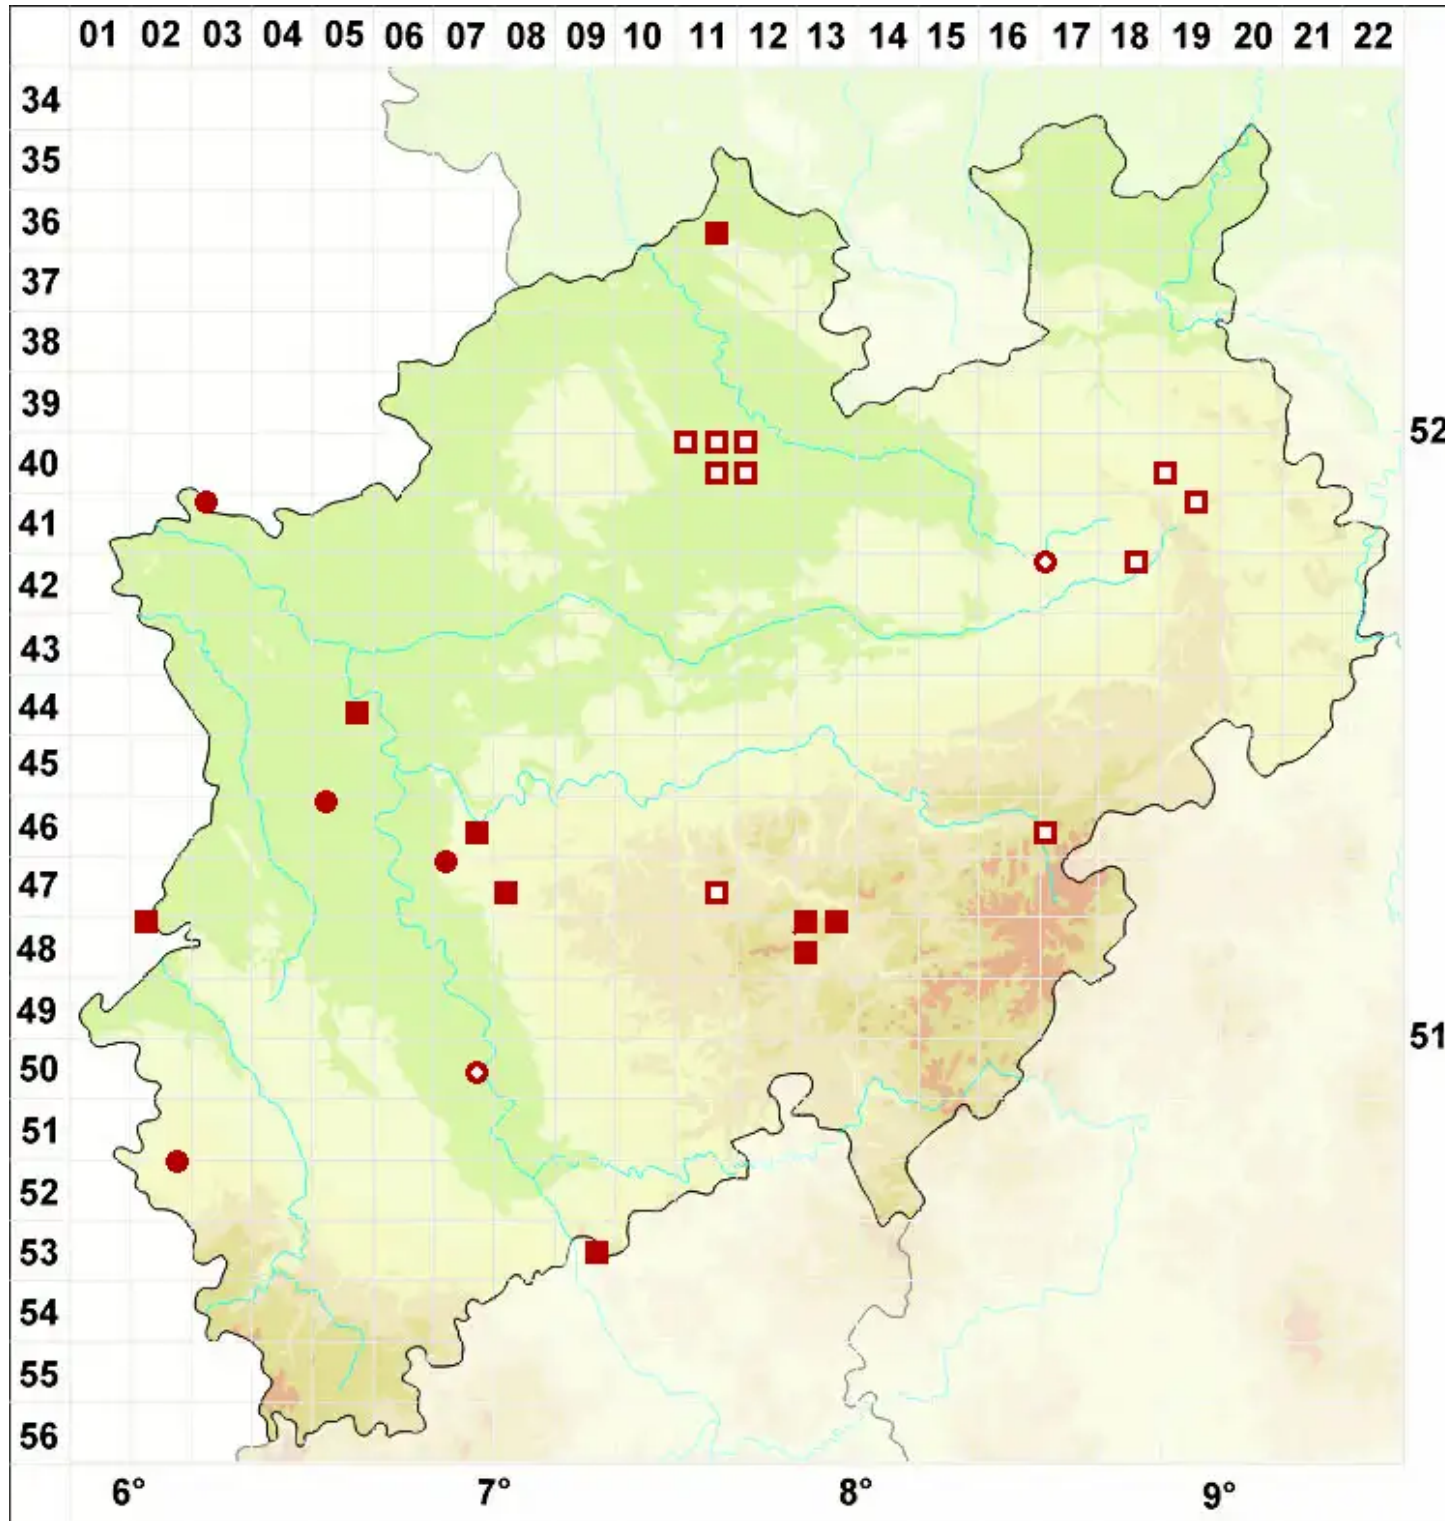

# Parmotrema perlatum (Huds.) M. Choisy

Breitlappige Schüsselflechte

Legende:

**Symbole:**  
Ausgefülltes Symbol:  
Zeitraum von 1980 bis heute (Aktuelle Angabe)  
Leeres Symbol:  
Zeitraum vor 1980 (Altangabe)  
Quadrat: Herbarbeleg