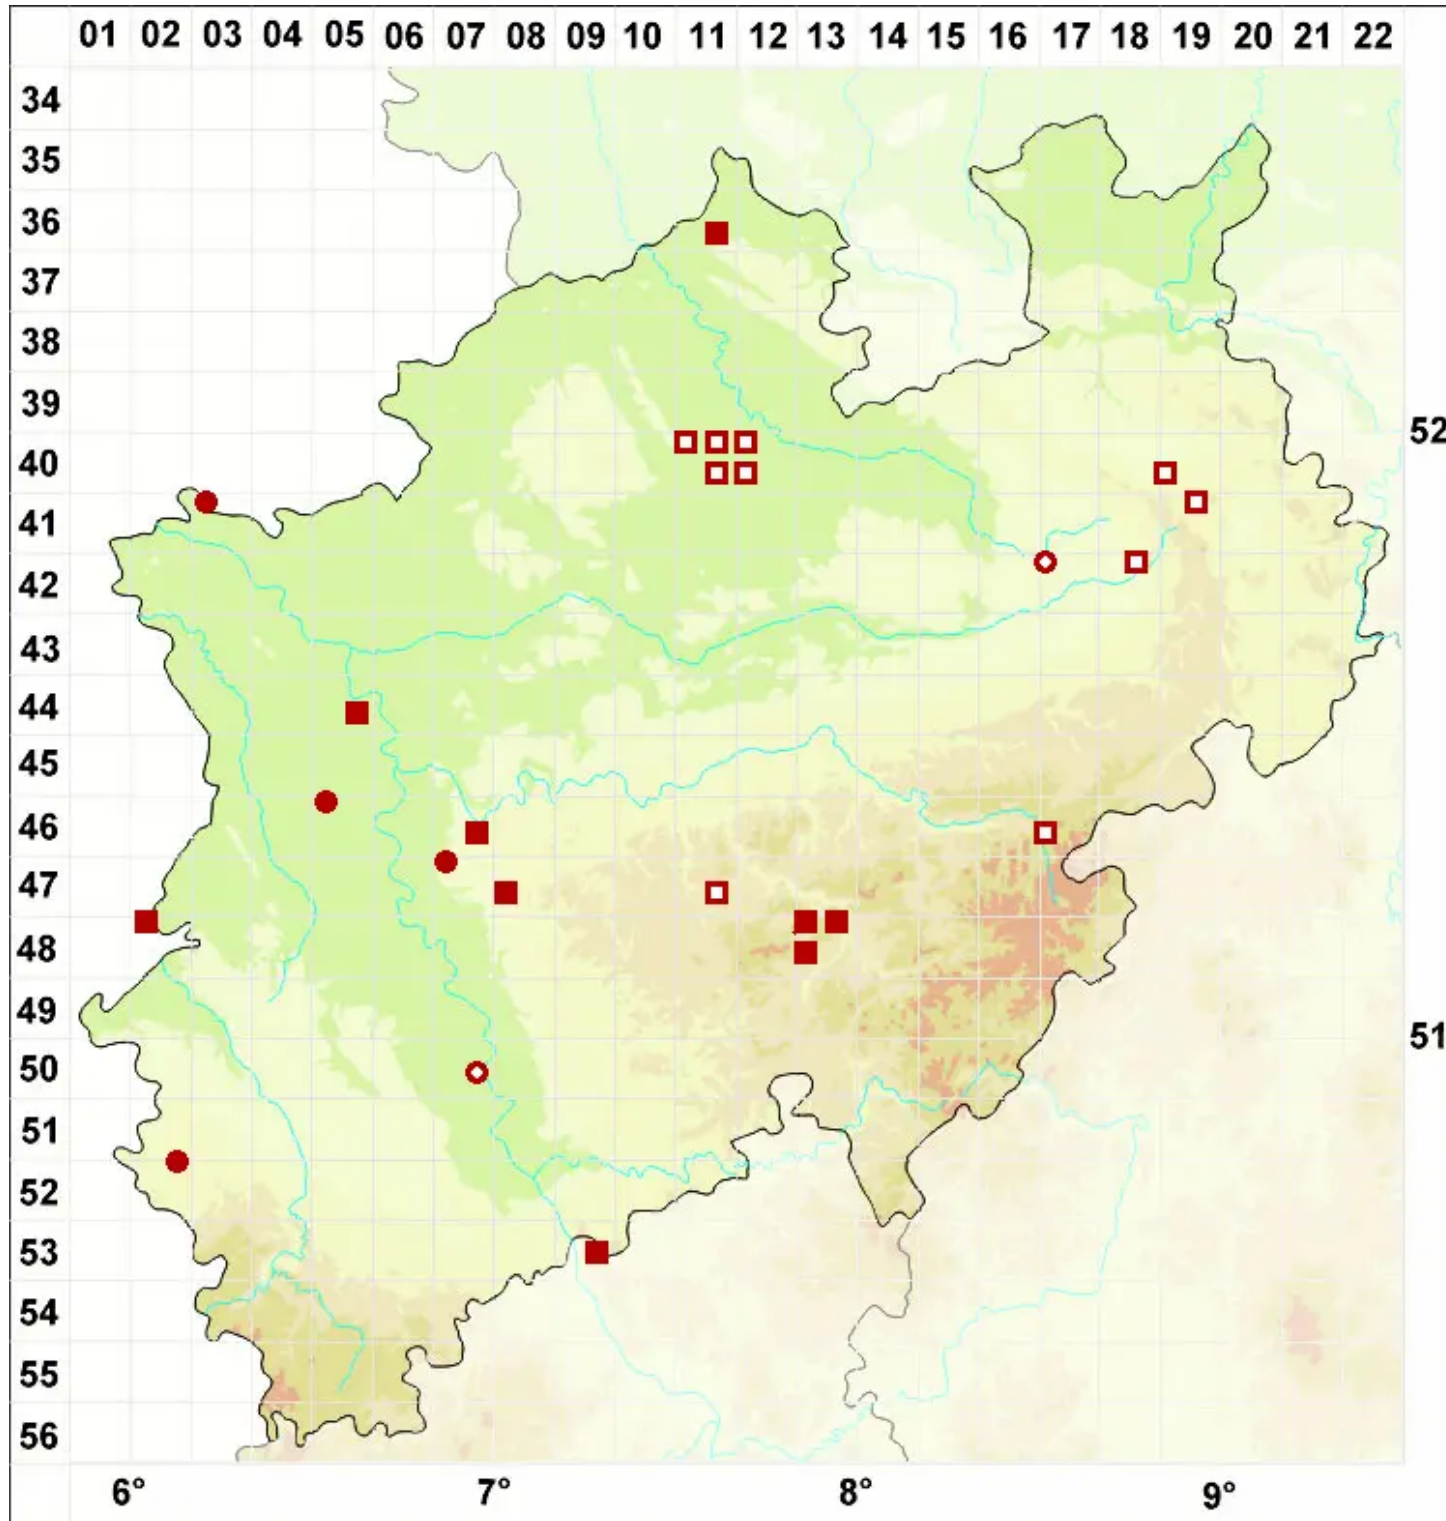

Parmotrema perlatum (Huds.) M. Choisy

Breitlappige Schüsselflechte

Legende:

Symbole:
Ausgefülltes Symbol:
Zeitraum von 1980 bis heute (Aktuelle Angabe)
Leeres Symbol:
Zeitraum vor 1980 (Altangabe)
Quadrat: Herbarbeleg