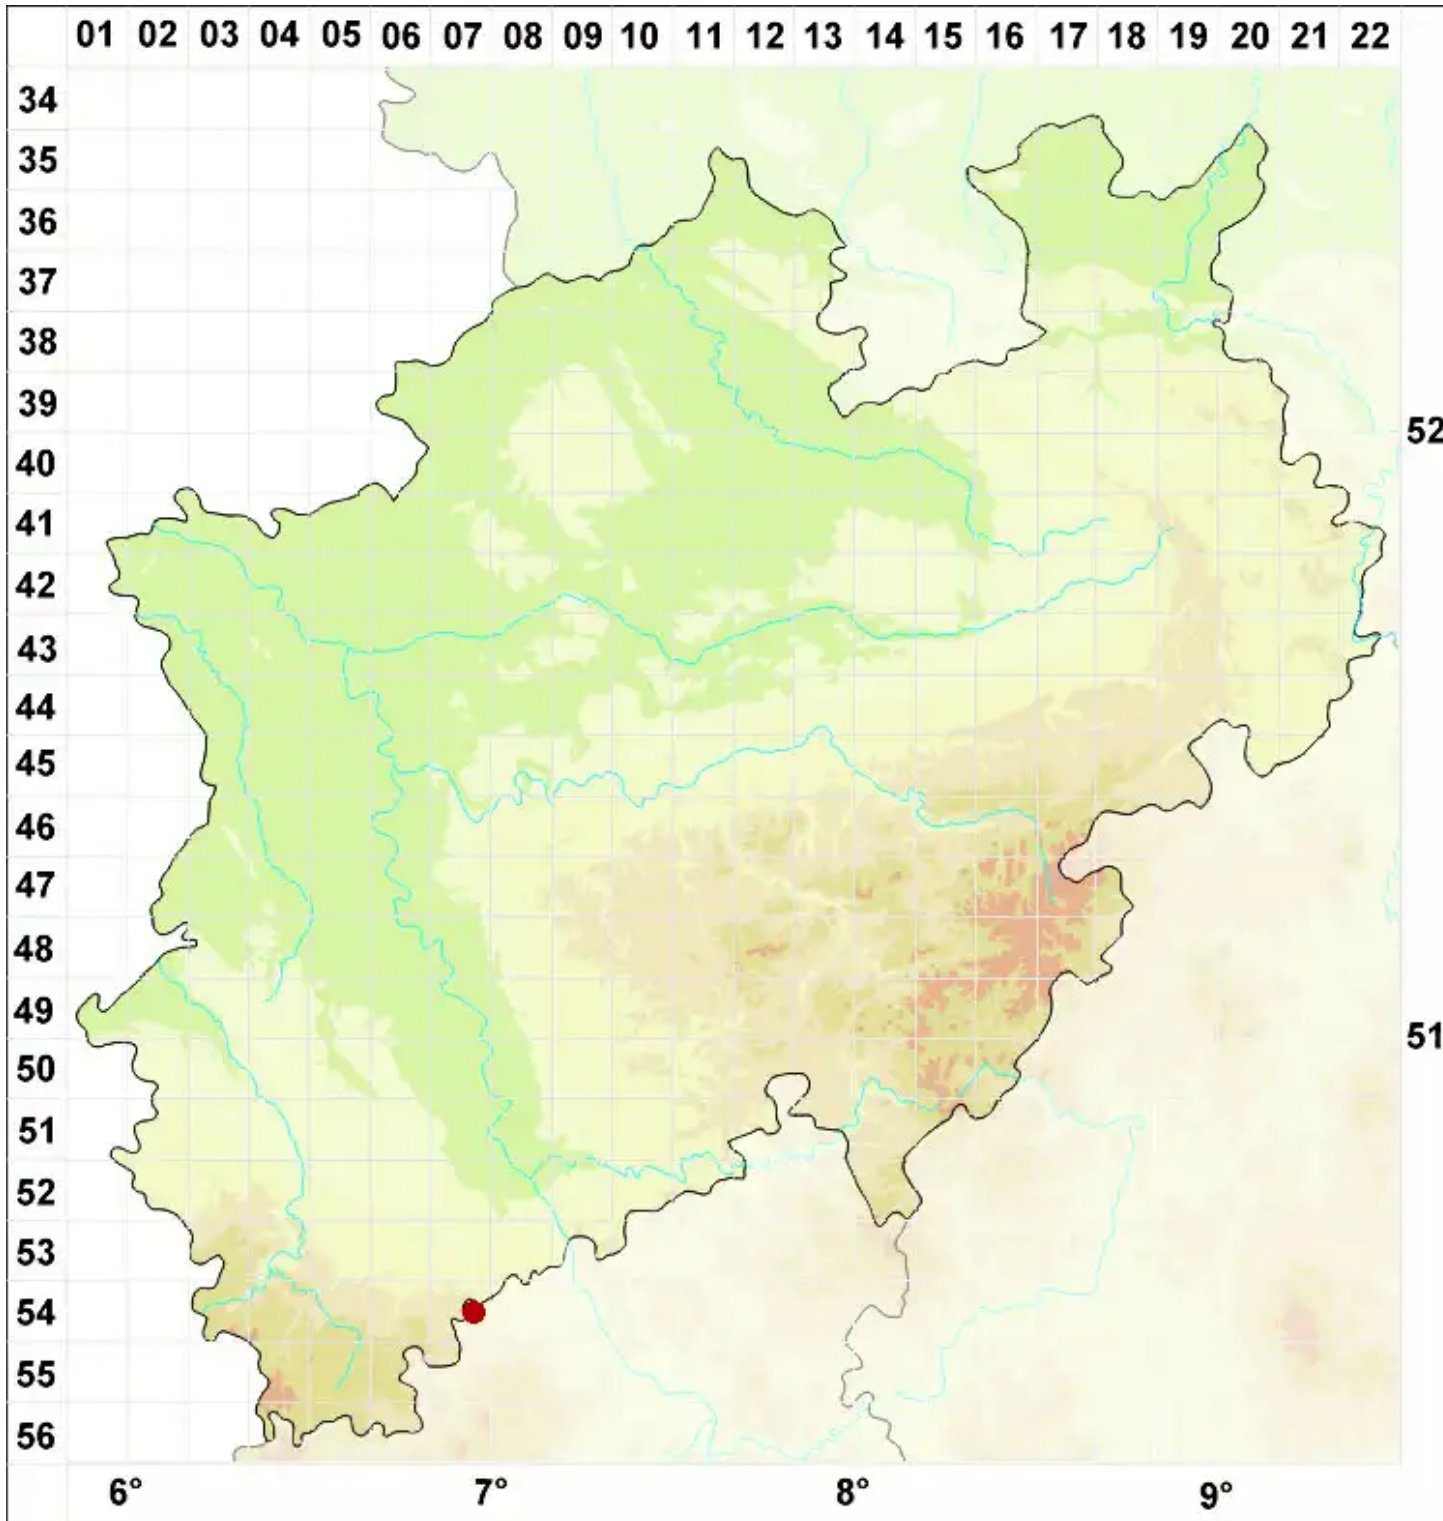

# Parmotrema crinitum (Ach.) M. Choisy

Behaarte Schüsselflechte

Legende:

- Symbole:**  
Ausgefülltes Symbol:  
Zeitraum von 1980 bis heute (Aktuelle Angabe)  
Leeres Symbol:  
Zeitraum vor 1980 (Altangabe)  
Quadrat: Herbarbeleg