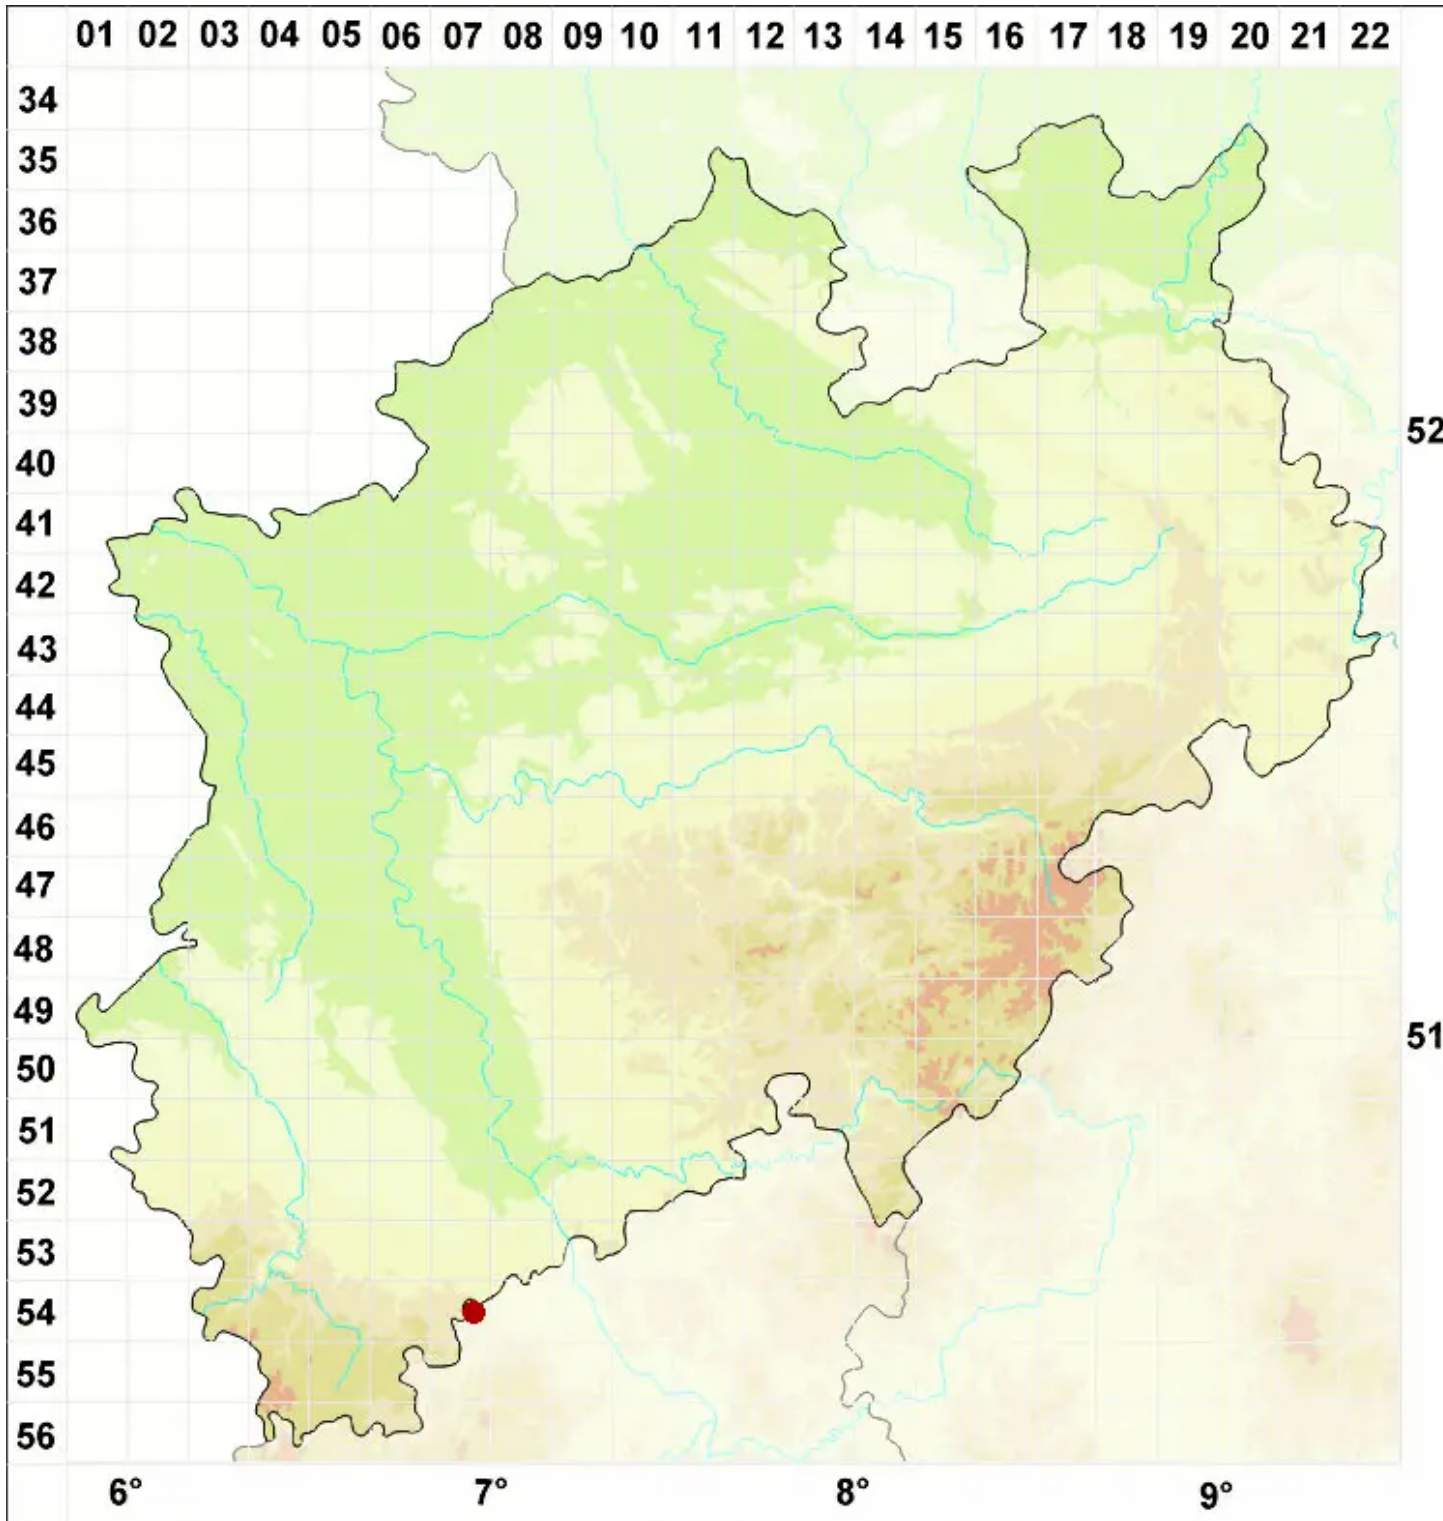

Parmotrema crinitum (Ach.) M. Choisy

Behaarte Schüsselflechte

Legende:

- Symbole:**
- Ausgefülltes Symbol:
Zeitraum von 1980 bis heute (Aktuelle Angabe)
 - Leeres Symbol:
Zeitraum vor 1980 (Altangabe)
 - Quadrat: Herbarbeleg